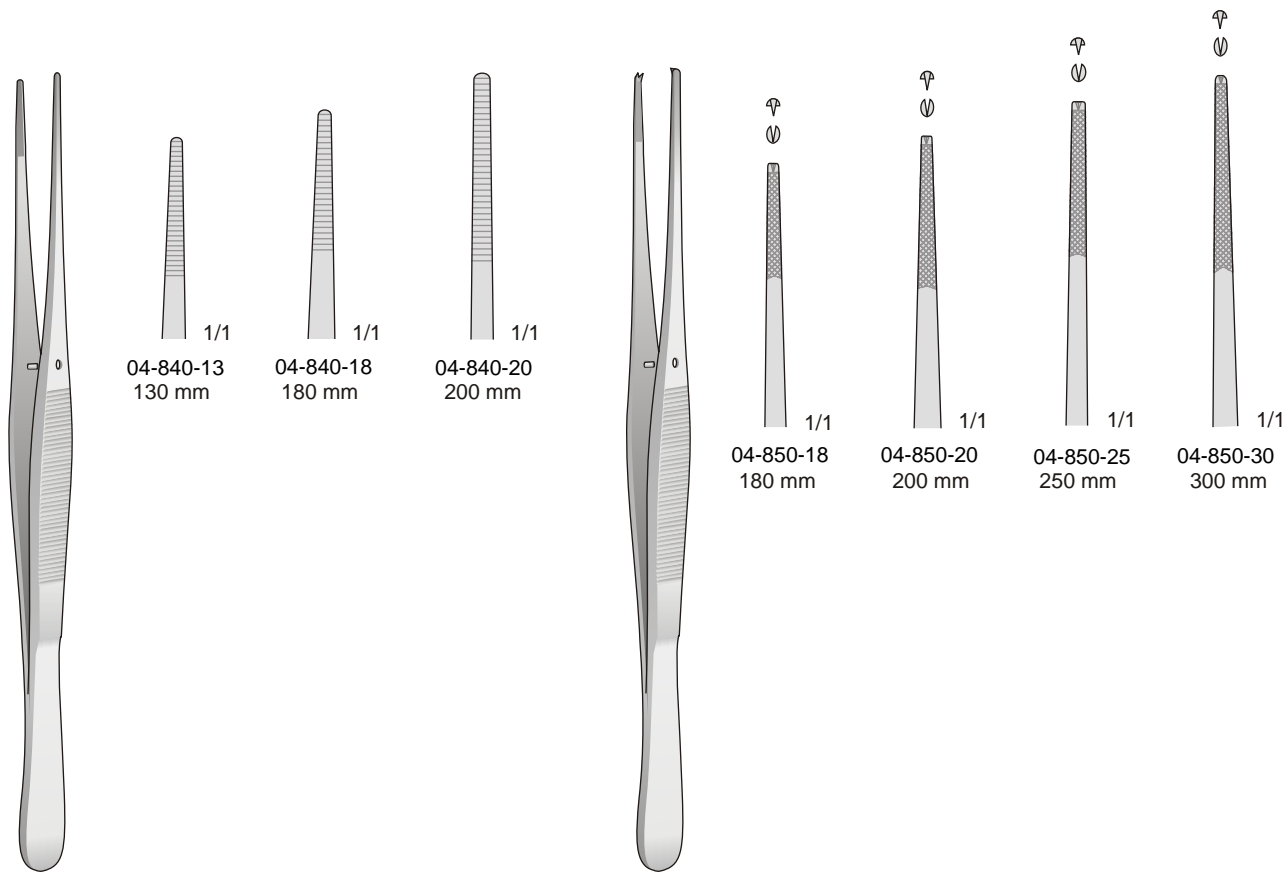

04-680-03
160 mm

04-690

1 x 2 Denti
1 x 2 Teeth
1 x 2 Zähne
1 x 2 Dents
1 x 2 Dientes

04-690-01
180 mm
04-690-02
210 mm

04-700-01
180 mm
04-700-02
210 mm

04-710

04-710-01
180 mm

04-710-02
210 mm

04-710-03
250 mm

1 x 2 Denti
1 x 2 Teeth
1 x 2 Zähne
1 x 2 Dents
1 x 2 Dientes

04-720-01
150 mm

04-720-02
150 mm

POTTS-SMITH
04-690

POTTS-SMITH
04-710

SEMKEN
04-720
150 mm

CUSHING
04-780
175 mm

CUSHING
04-800
175 mm

04-820
200 mm

04-840

04-850

2 x 3 Denti - 2 x 3 Teeth - 2 x 3 Zähne
2 x 3 Dents - 2 x 3 Dientes

1/1

04-860-11
115 mm

1/1