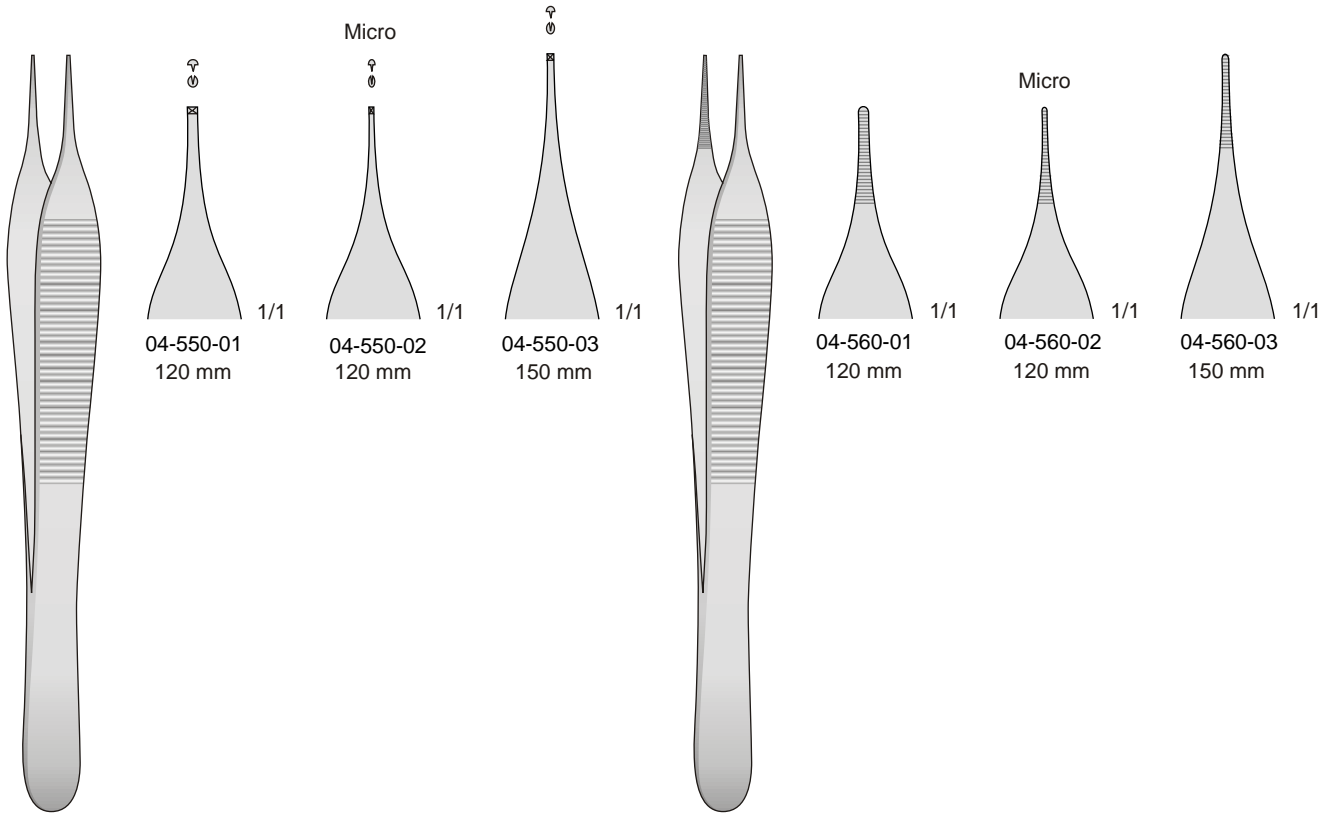

PERRY
04-470
125 mm

PERRY
04-480
125 mm

04-490

AUSTIN
04-490-02
140 mm

04-500
130 mm

SEMKEN
04-510
130 mm

SEMKEN
04-520
130 mm

SEMKEN
04-530
130 mm

SEMKEN
04-540
130 mm

ADSON
04-550

ADSON
04-560

ADSON
04-570
120 mm

ADSON-BROWN
04-580
120 mm

Standard

04-590

	1/1		1/1		1/1		1/1		1/1		1/1		1/1		1/1		1/1
04-590-01		04-590-02		04-590-03		04-590-04		04-590-05		04-590-06		04-590-07		04-590-08		04-590-09	
100 mm		115 mm		130 mm		145 mm		160 mm		180 mm		200 mm		250 mm		300 mm	

STILLE
04-610

04-620
160 mm

04-630/640

1 x 2 Denti - 1 x 2 Teeth - 1 x 2 Zähne - 1 x 2 Dents - 1 x 2 Dientes

Standard

04-650

1 x 2 Denti - 1 x 2 Teeth - 1 x 2 Zähne - 1 x 2 Dents - 1 x 2 Dientes

Strette - Schmal - Narrow - Étroites - Estrechas