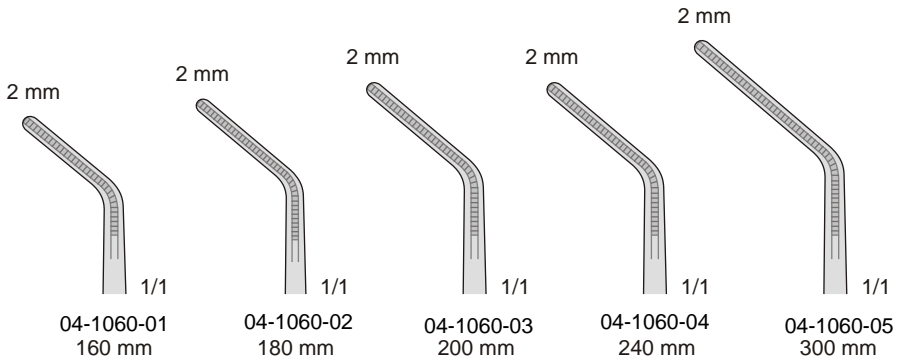

Pinzette atraumatiche
Non-traumatic vascular tissue forceps
Atraumatische pinzetten
Pincas atraumaticas
Pinzas atraumaticas