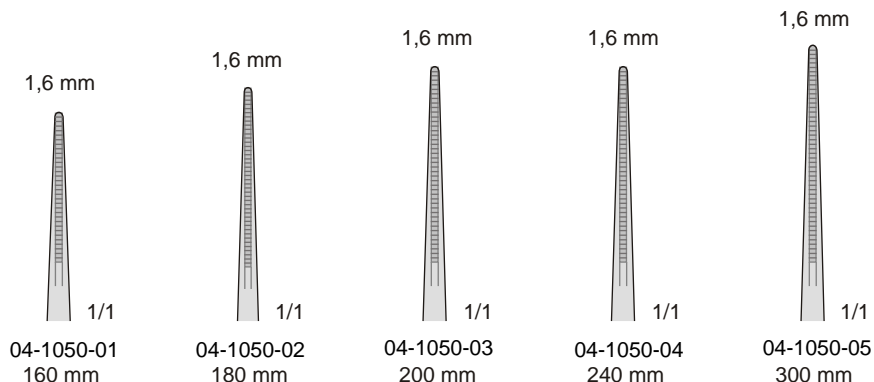

DE BAKEY
04-1030-19
195 mm

DE BAKEY
04-1040

04-1040-20
200 mm

04-1040-25
250 mm

04-1040-30
300 mm

Pinzette atraumatiche
Non-traumatic vascular tissue forceps
Atraumatische pinzetten
Pincas atraumaticas
Pinzas atraumaticas