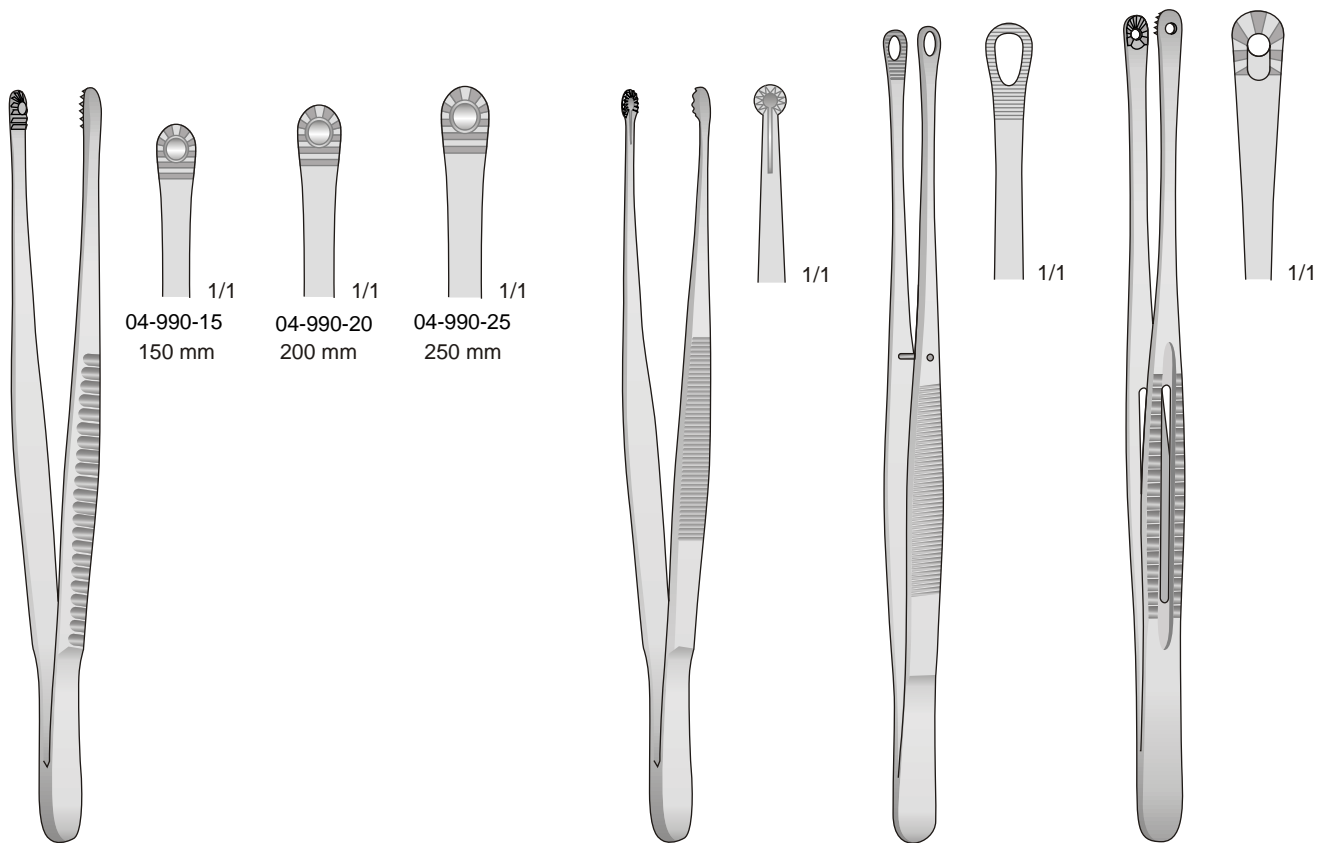

04-880

GERALD
04-890-18
180 mm

GERALD
04-900-18
180 mm

GERALD
04-910-18
180 mm

GERALD
04-920-18
180 mm

GERALD-BROWN
04-930-18
180 mm

Pinzette per vasi e per tumori
Pincas vasculares et pour tumeurs

4 x 5 Denti
4 x 5 Teeth
4 x 5 Zähne
4 x 5 Dents
4 x 5 Dientes

1/1

2 x 3 Denti
2 x 3 Teeth
2 x 3 Zähne
2 x 3 Dents
2 x 3 Dientes

1/1

3 x 4 Denti
3 x 4 Teeth
3 x 4 Zähne
3 x 4 Dents
3 x 4 Dientes

04-960-18
180 mm

04-960-20
200 mm

04-960-25
250 mm

ADLERKREUTZ
04-940-15 - 150 mm
04-940-20 - 200 mm
04-940-25 - 250 mm

ADLERKREUTZ
04-950-15 - 150 mm
04-950-20 - 200 mm

STILLE-BARRAYA
04-960

DURANTE
04-970

BROWN
04-980
150 mm

RUSSIAN
04-990

SELMAN
04-1000-15
150 mm

SINGLEY-TUTTLE
04-1010-23
230 mm

MAYO-RUSSIAN
04-1020-23
230 mm

DE BAKEY
04-1030-19
195 mm

DE BAKEY
04-1040

04-1040-20
200 mm

04-1040-25
250 mm

04-1040-30
300 mm

Pinzette atraumatiche
Non-traumatic vascular tissue forceps
Atraumatische pinzetten
Pincas atraumaticas
Pinzas atraumaticas