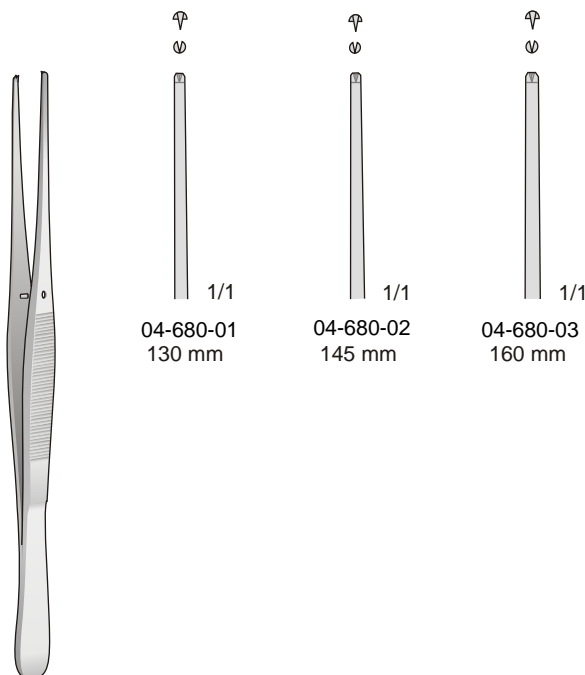

STILLE
04-610

04-620
160 mm

04-630/640

1 x 2 Denti - 1 x 2 Teeth - 1 x 2 Zähne - 1 x 2 Dents - 1 x 2 Dientes

Standard

04-650

1 x 2 Denti - 1 x 2 Teeth - 1 x 2 Zähne - 1 x 2 Dents - 1 x 2 Dientes

Strette - Schmal - Narrow - Étroites - Estrechas

04-660

Strette - Schmal - Narrow - Étroites - Estrechas

04-670-01
145 mm

04-670-02
145 mm

04-670-03
160 mm

Fine - Delicate - Fein - Fines - Finas

04-680-01
130 mm

04-680-02
145 mm

04-680-03
160 mm

04-690

1 x 2 Denti
1 x 2 Teeth
1 x 2 Zähne
1 x 2 Dents
1 x 2 Dientes

04-690-01
180 mm
04-690-02
210 mm

04-700-01
180 mm
04-700-02
210 mm

04-710

04-710-01
180 mm

04-710-02
210 mm