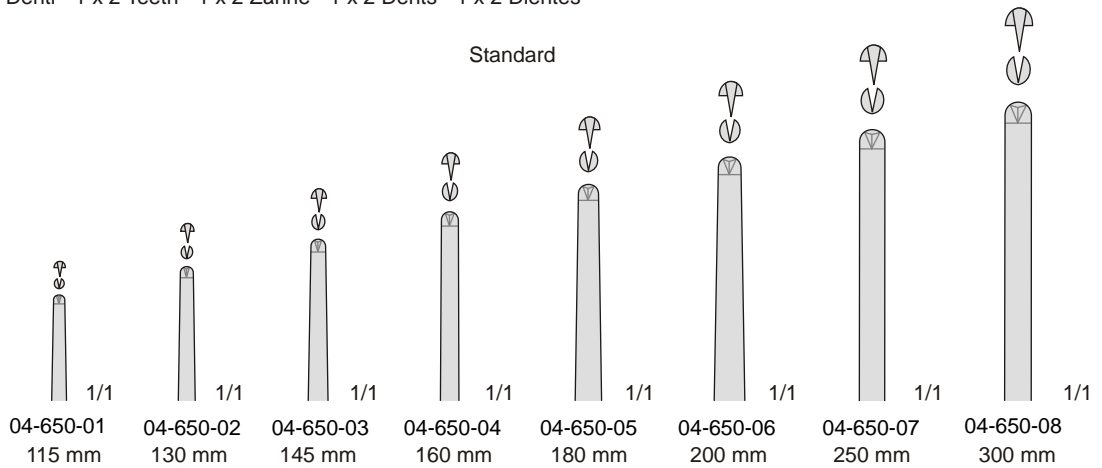

STILLE
04-610

04-620
160 mm

04-630/640

1 x 2 Denti - 1 x 2 Teeth - 1 x 2 Zähne - 1 x 2 Dents - 1 x 2 Dientes

Standard

04-650

1 x 2 Denti - 1 x 2 Teeth - 1 x 2 Zähne - 1 x 2 Dents - 1 x 2 Dientes

Strette - Schmal - Narrow - Étroites - Estrechas

04-660

Strette - Schmal - Narrow - Étroites - Estrechas

04-670-01
145 mm

04-670-02
145 mm

04-670-03
160 mm

Fine - Delicate - Fein - Fines - Finas

04-680-01
130 mm

04-680-02
145 mm