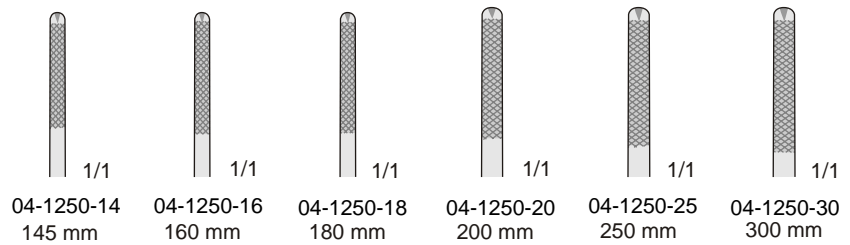

TROELTSCH
04-1260-11
110 mm

TROELTSCH
04-1270-11
110 mm

TROELTSCH
04-1280-13
130 mm

LUCAE
04-1290-14
140 mm

LUCAE
04-1300-14
140 mm

JANSEN
04-1310-16
160 mm

GRÜENWALD
04-1320-20
200 mm

HUNTER
04-1330