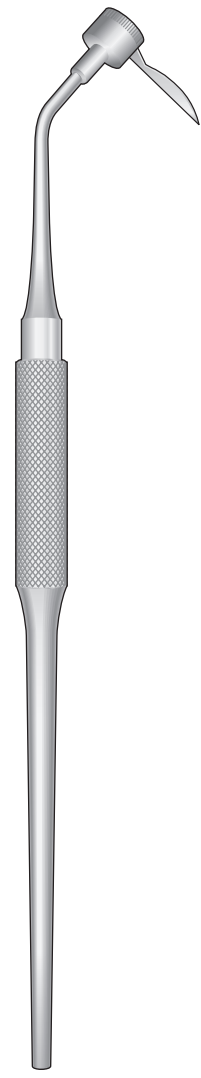

# 52 SCALPEL BLADES AND HANDLES

 **Wrangler**  
**Instruments**

[www.wrangler.pk](http://www.wrangler.pk)

Skalpellgriffe - Mikro Skalpellklingen  
Scalpel Handles - Micro Scalpel Blades  
Manici per bisturi - Micro lame per bisturi  
Mangos de bisturí - Micro hojas de bisturí  
Manches pour bistouris - Micro lames de bistouri

52-130-06  
Conf. 1 pz.

52-130-07  
Conf. 10 pz.

52-130-08  
Conf. 10 pz.

52-130-09  
Conf. 1 pz.

Skalpelli-griffe  
Scalpel Handles  
Manici porta lame  
Mangos de bisturí  
Manches de bistouri

Für Mikro-Klingen  
For Micro Blades  
Per micro lame  
Para micro Hojas  
Pour Micro-Lame de bistouris

52-140-10  
100 mm

52-140-13  
130 mm

52-140-15  
150 mm

52-150-12  
120 mm

52-150-16  
165 mm

Skalpelle und Skalpellgriffe  
Scalpel Blades and Handle  
Lame e manici per bisturi  
Hojas y mangos de bisturí  
Lames et manches de bistouri

Fig. 15A  
52-220-06

Fig. 15C  
52-220-07

52-160-3

52-170-03  
Fig. 3M

52-180-15

52-190-7k

52-200-01

52-200-02