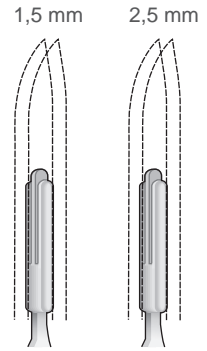

52-140-10  
100 mm

52-140-13  
130 mm

52-140-15  
150 mm

52-150-12  
120 mm

52-150-16  
165 mm

Skalpelle und Skalpellgriffe  
Scalpel Blades and Handle  
Lame e manici per bisturi  
Hojas y mangos de bisturí  
Lames et manches de bistouri

Fig. 15A  
52-220-06

Fig. 15C  
52-220-07

52-160-3

52-170-03  
Fig. 3M

52-180-15

52-190-7k

52-200-01

52-200-02

52-210  
155 mm

52-210-01 52-210-02

Doppelt Skalpellgriff  
Scalpel Handle double Blade  
Manico per bisturi a doppia lama  
Mango de bisturí doble hojas  
Manche pour bistouri double-lames

Skalpelle  
Scalpel Blades  
Lame per bisturi  
Hojas de bisturí  
Lames de bistouri