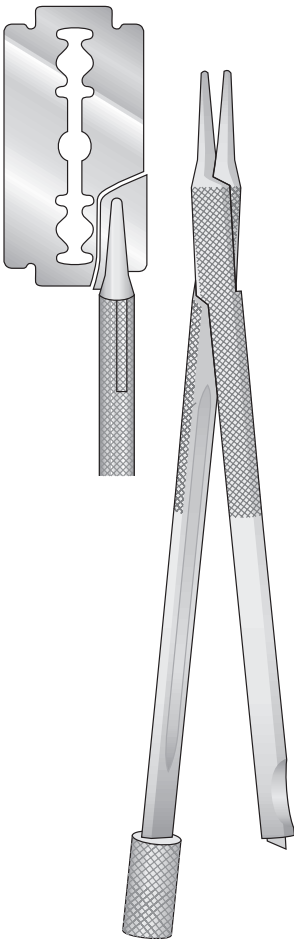

# 52 SCALPEL BLADES AND HANDLES

 **Wrangler**  
**Instruments**

[www.wrangler.pk](http://www.wrangler.pk)

Skalpellgriffe - Mikro Skalpellklingen  
Scalpel Handles - Micro Scalpel Blades  
Manici per bisturi - Micro lame per bisturi  
Mangos de bisturí - Micro hojas de bisturí  
Manches pour bistouris - Micro lames de bistouri

52-100  
Packung 10 Klingen  
Package 10 blades  
Scatola da 10 lame  
Cajita de 10 hojas  
Boite de 10 lames

Skalpellgriffe für Mikro-Klingen  
Skalpel handles for Micro blades  
Manici per micro lame  
Mangos de bisturí para micro hojas  
Manches de bistouris pour micro lames

Micro-Klingen  
Micro blades  
Micro lame  
Micro hojas  
Micro lames

Rasierklingen-Brecker und halter  
Razor blade breaker and holder  
Manico porta lame  
Mango para Hojas de afeitar  
Porte lames à rasoir

52-100-12  
120 mm

52-110-13  
135 mm

52-120-15  
155 mm

52-130-01  
Conf. 10 pz.

52-130-02  
Conf. 10 pz.

52-130-03  
Conf. 1 pz.

52-130-04  
Conf. 10 pz.

52-130-05  
Conf. 10 pz.