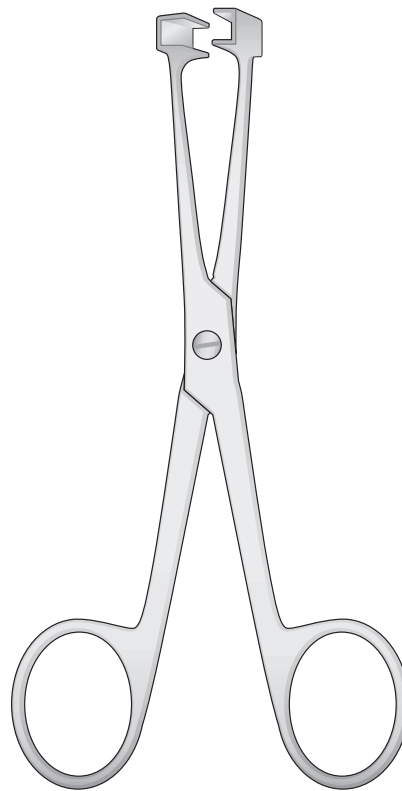

52-210  
155 mm

52-210-01 52-210-02

Doppelt Skalpellgriff  
Scalpel Handle double Blade  
Manico per bisturi a doppia lama  
Mango de bisturí doble hojas  
Manche pour bistouri double-lames

Skalpelle  
Scalpel Blades  
Lame per bisturi  
Hojas de bisturí  
Lames de bistouri

52-240-01  
160 mm

Palatal, Gingival,  
Connective Tissue Grafts  
Uses standard  
double-edged  
razor blade

Mucotomo

Fig. 4  
52-250-04

Klingenentfemer  
Scalpel blade removing forceps  
Pinze togli lama  
Pinza para quitar hojas de bisturíes  
Pince pour enlever les lames de bistouris