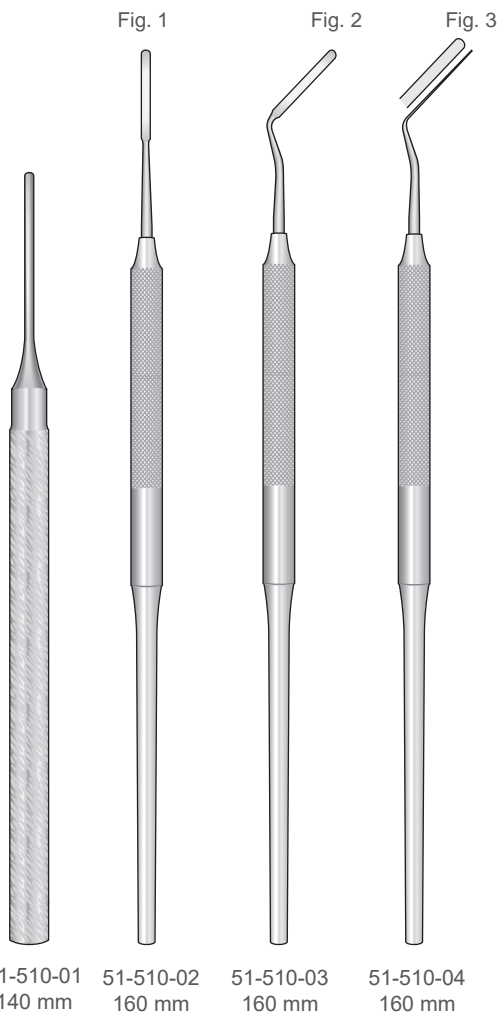

2 mm

51-510-01  
155 mm

3 mm

51-510-02  
155 mm

4 mm

51-510-03  
155 mm

51-510-04  
160 mm

51-510-05  
160 mm

CHOMPRET

51-530-03  
150 mm

Massiv  
Solid  
Manico  
Pieno  
Massif

CHOMPRET

51-530-04  
145 mm

Syndesmotome  
Syndesmotomes  
Sindesmotomo  
Syndesmòtomos  
Syndesmotomes

CHOMPRET

51-540-01  
165 mm

CHOMPRET

51-540-02  
165 mm

CHOMPRET

51-540-03  
165 mm

CHOMPRET

51-540-04  
160 mm

Zahnreiniger - Periotome  
Scalers - Periotomes  
Ablatori di tartaro - Periotomi  
Limpiadores de sarro - Periotomos  
Detarteurs - Périotomes

MORSE - SCALERS

Periotome - Periotomes  
Periotomi - Periotomos  
Périotomes

Ersatz  
Inserto for replacement  
Inserto di ricambio  
Puntas de recambio  
Pointes de rechange

Periotome - Periotomes  
Periotomi - Periotomos  
Périotomes