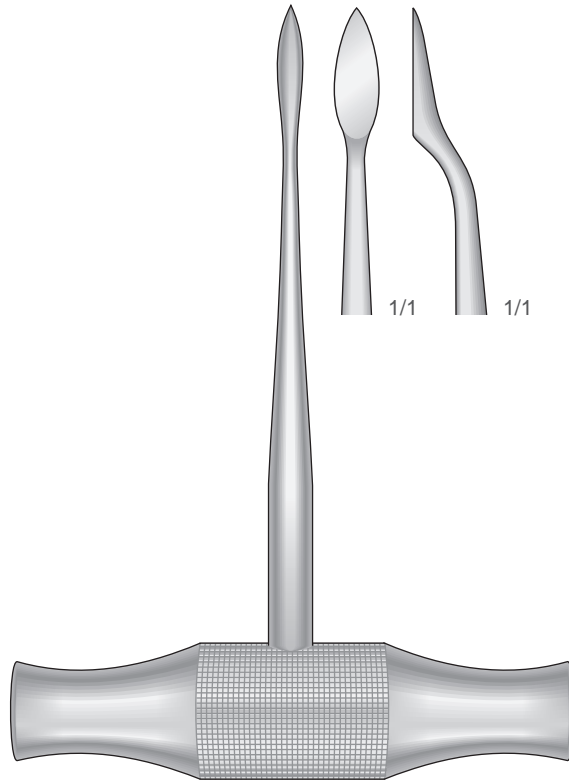

WINTER  
Fig.2  
51-480-02

WINTER  
51-480-03  
120 mm

WINTER  
51-480-04  
120 mm

Wurzelheber  
Root Elevators  
Leve per radici  
Elevadores para raíces  
Elevateurs à racines

WINTER  
51-480-05  
125 mm

WINTER  
51-480-06  
125 mm

Wurzelheber  
Root Elevators  
Leve per radici  
Elevadores para raíces  
Elevateurs à racines

**LECLUSE**  
51-480-07  
130 mm

**BARRY**  
Fig. 320  
51-480-08  
115 mm

**BARRY**  
Fig. 321  
51-480-09  
115 mm