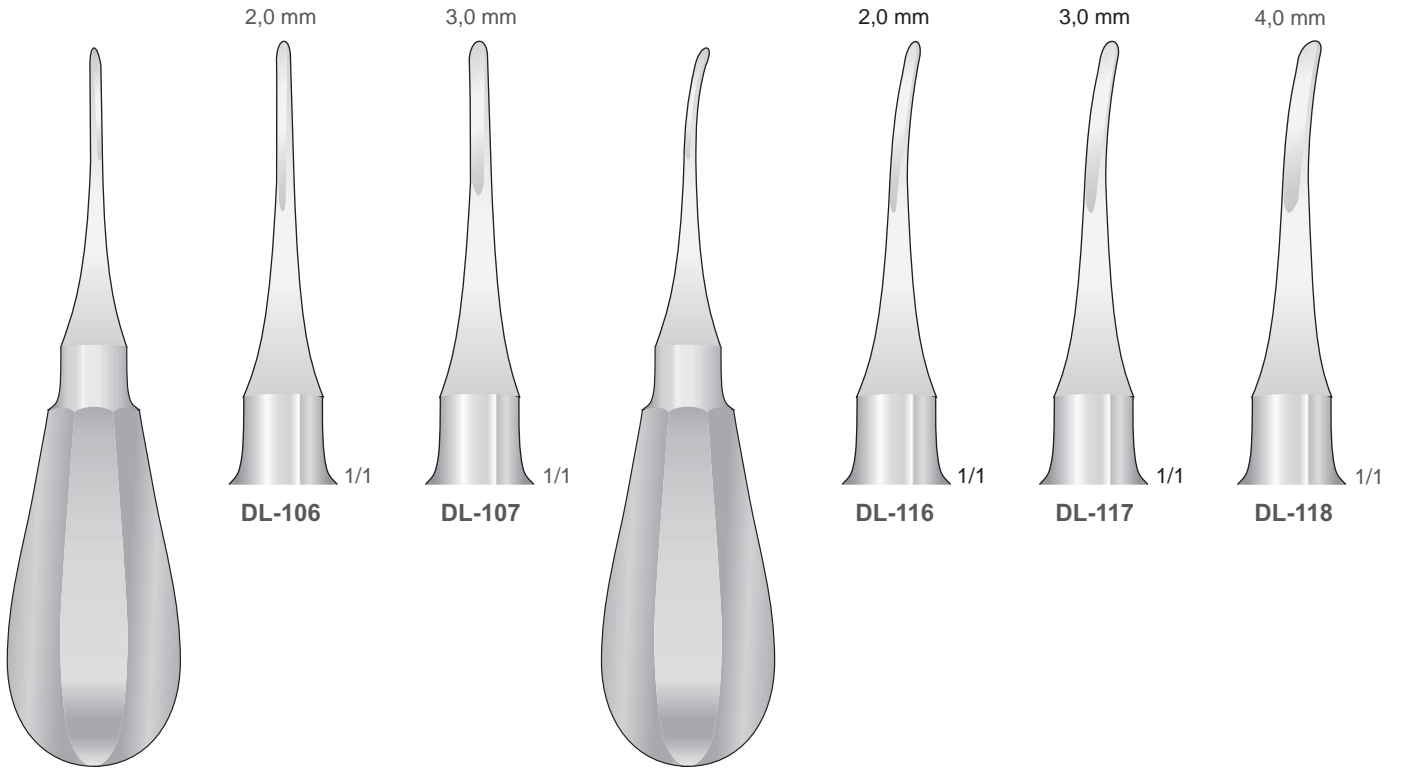

# ROOT ELEVATORS

 **Wrangler**  
**Instruments**

[www.wrangler.pk](http://www.wrangler.pk)

Wurzelheber  
Root Elevators  
Leve per radici  
Elevadores para raíces  
Elevateurs à racines

**SMALL HANDLE**

Luxatoren - Luxators  
Lussatori - Luxadores  
Luxateurs

**DL-106/DL-107**  
120 mm

**DL-116/DL-118**  
120 mm

**BEIN**  
**DL-42/DL-44**  
140 mm

**DL-45/DL-47**  
140 mm

Gerade  
Stright  
Dritta  
Rectas  
Droites

Gebogen  
Curved  
Curva  
Curvos  
Courbes

Wurzelheber  
Root Elevators  
Leve per radici  
Elevadores para raíces  
Elevateurs à racines