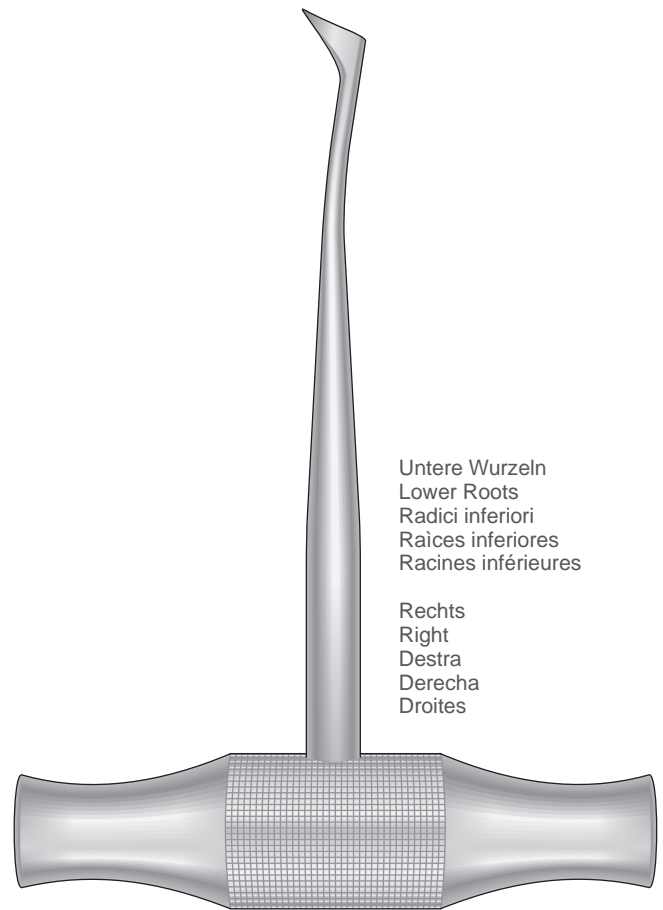

Untere Wurzeln
Lower Roots
Radici inferiori
Raíces inferiores
Racines inférieures

Rechts
Right
Destra
Derecha
Droites