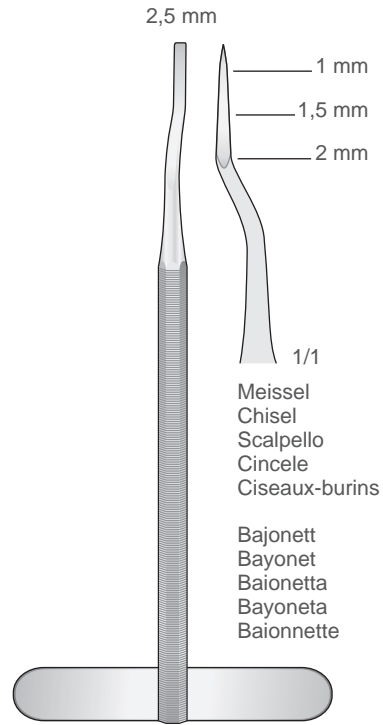

Gerade  
Straight  
Diritto  
Rectas  
Droites

BERNARD  
51-440-01  
150 mm

Links  
Left  
Sinistra  
A la izquierda  
À gauche

BERNARD  
51-440-02  
140 mm

Rechts  
Right  
Destro  
A la derecha  
À droite

BERNARD  
51-440-03  
140 mm

Bajonett - Bayonet  
Baionetta - Bayoneta  
Baionnette

BERNARD  
51-440-04  
150 mm

BERNARD  
51-440-05  
150 mm

51-450-01  
130 mm

Meissel  
Chisel  
Scalpello  
Cincele  
Ciseaux-burins

Gerade  
Straight  
Diritto  
Recto  
Droit

51-450-02  
130 mm

Meissel  
Chisel  
Scalpello  
Cincele  
Ciseaux-burins

Bajonett  
Bayonet  
Baionetta  
Bayoneta  
Baionnette

Wurzelheber  
Root Elevators  
Leve per radici  
Elevadores para raíces  
Elevateurs à racines