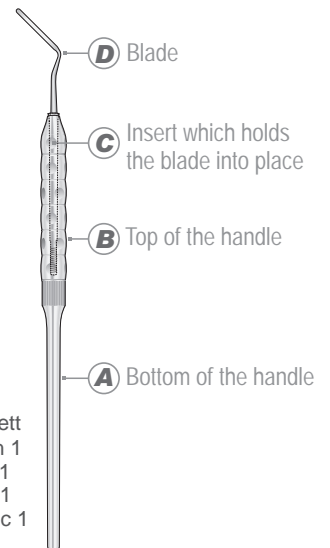

MORSE - SCALERS

Periotome - Periotomes  
Periotomi - Periotomos  
Périotomes

Ersatz  
Inserto for replacement  
Inserto di ricambio  
Puntas de recambio  
Pointes de rechange

Periotome - Periotomes  
Periotomi - Periotomos  
Périotomes

Für / For  
Per / Para / Pour  
MA-9

51-520-04  
Handle  
140 mm  
Rostfrei  
Stainless Steel  
Inox

51-520-05  
(MA-9 + L-71, L-72, L73) Komplet  
mit 1 Griff + 3 Spatel Complete with 1  
Handle + 3 Spatulas Completo di 1  
Manico + 3 Spatole Completo con 1  
mango + 3 Espátulas Complete avec 1  
Manche + 3 Spatules