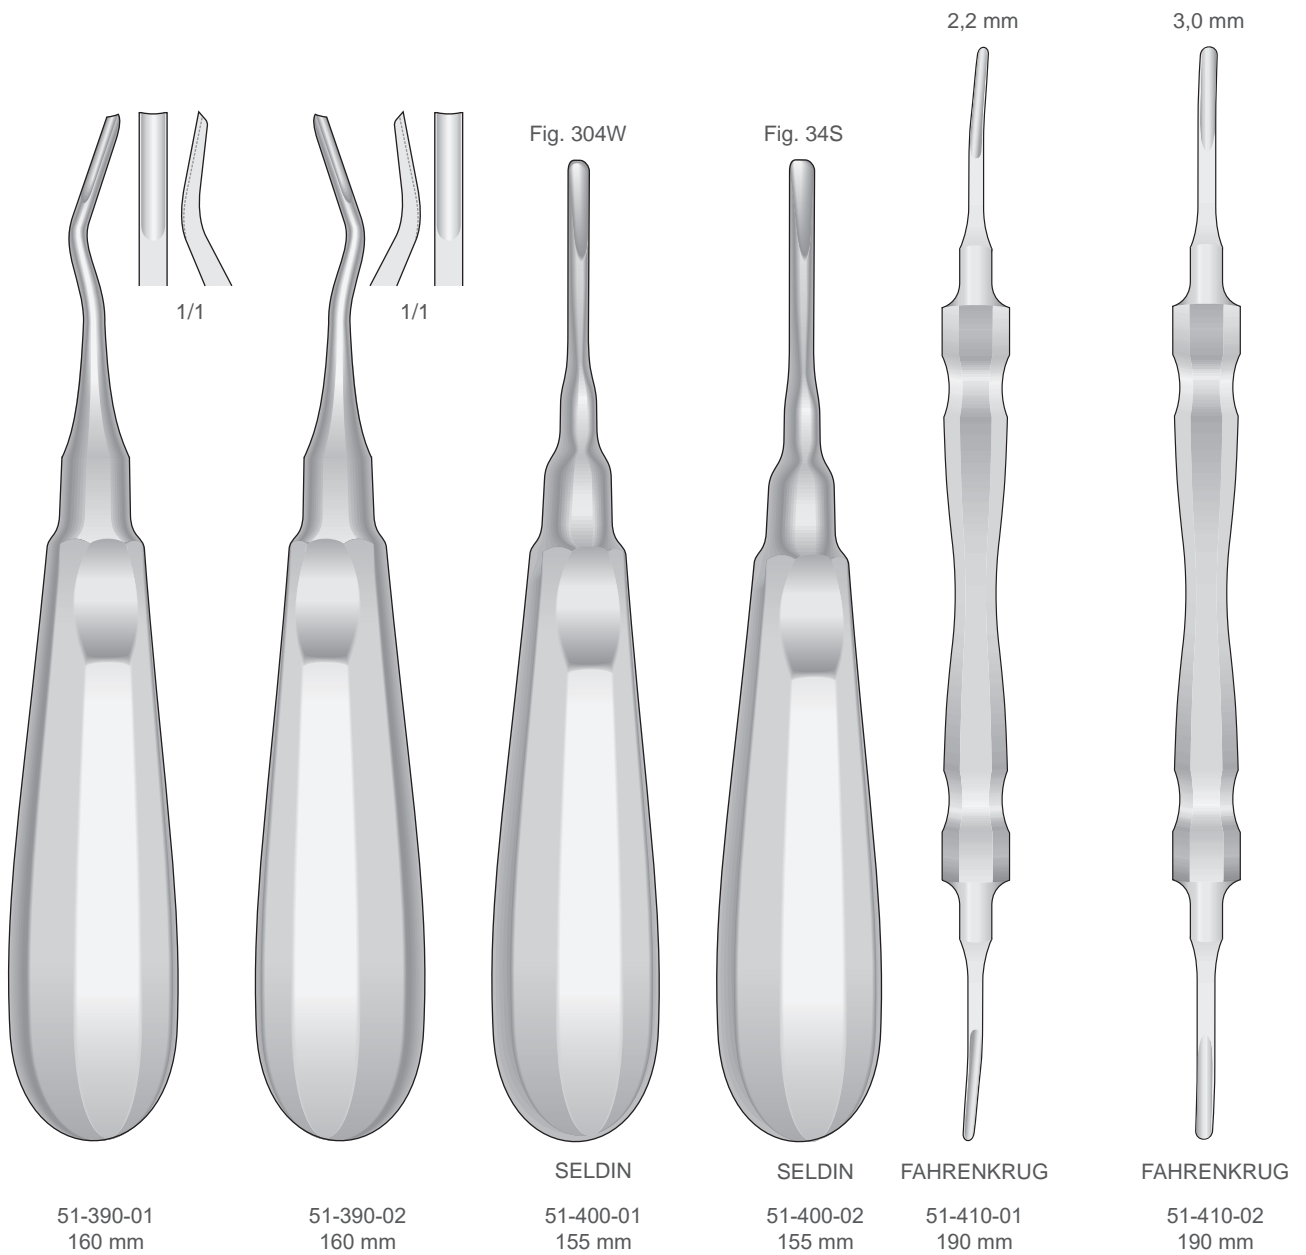

HYLIN-1 1/1  
51-320-04  
145 mm

3 mm

HYLIN-2 1/1  
51-320-05  
145 mm

3 mm

HYLIN-3 1/1  
51-320-06  
145 mm

Wurzelheber  
Root Elevators  
Leve per radici  
Elevadores para raíces  
Elevateurs à racines

Wurzelheber  
Root Elevators  
Leve per radici  
Elevadores para raíces  
Elevateurs à racines

SELDIN  
51-360-16  
160 mm

SELDIN  
51-370-16  
160 mm

CRANE PICK  
51-380-15  
155 mm

Wurzelheber  
Root Elevators  
Leve per radici  
Elevadores para raíces  
Elevateurs à racines

Wurzelheber  
Root Elevators  
Leve per radici  
Elevadores para raíces  
Elevateurs à racines