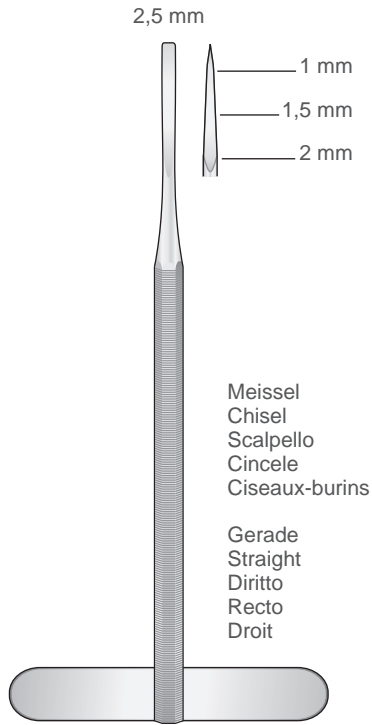

Gerade  
Straight  
Diritto  
Rectas  
Droites

BERNARD  
51-440-01  
150 mm

Links  
Left  
Sinistra  
A la izquierda  
À gauche

BERNARD  
51-440-02  
140 mm

Rechts  
Right  
Destro  
A la derecha  
À droite

BERNARD  
51-440-03  
140 mm

Bajonett - Bayonet  
Baionetta - Bayoneta  
Baionnette

BERNARD  
51-440-04  
150 mm

BERNARD  
51-440-05  
150 mm

51-450-01  
130 mm

Meissel  
Chisel  
Scalpello  
Cincele  
Ciseaux-burins