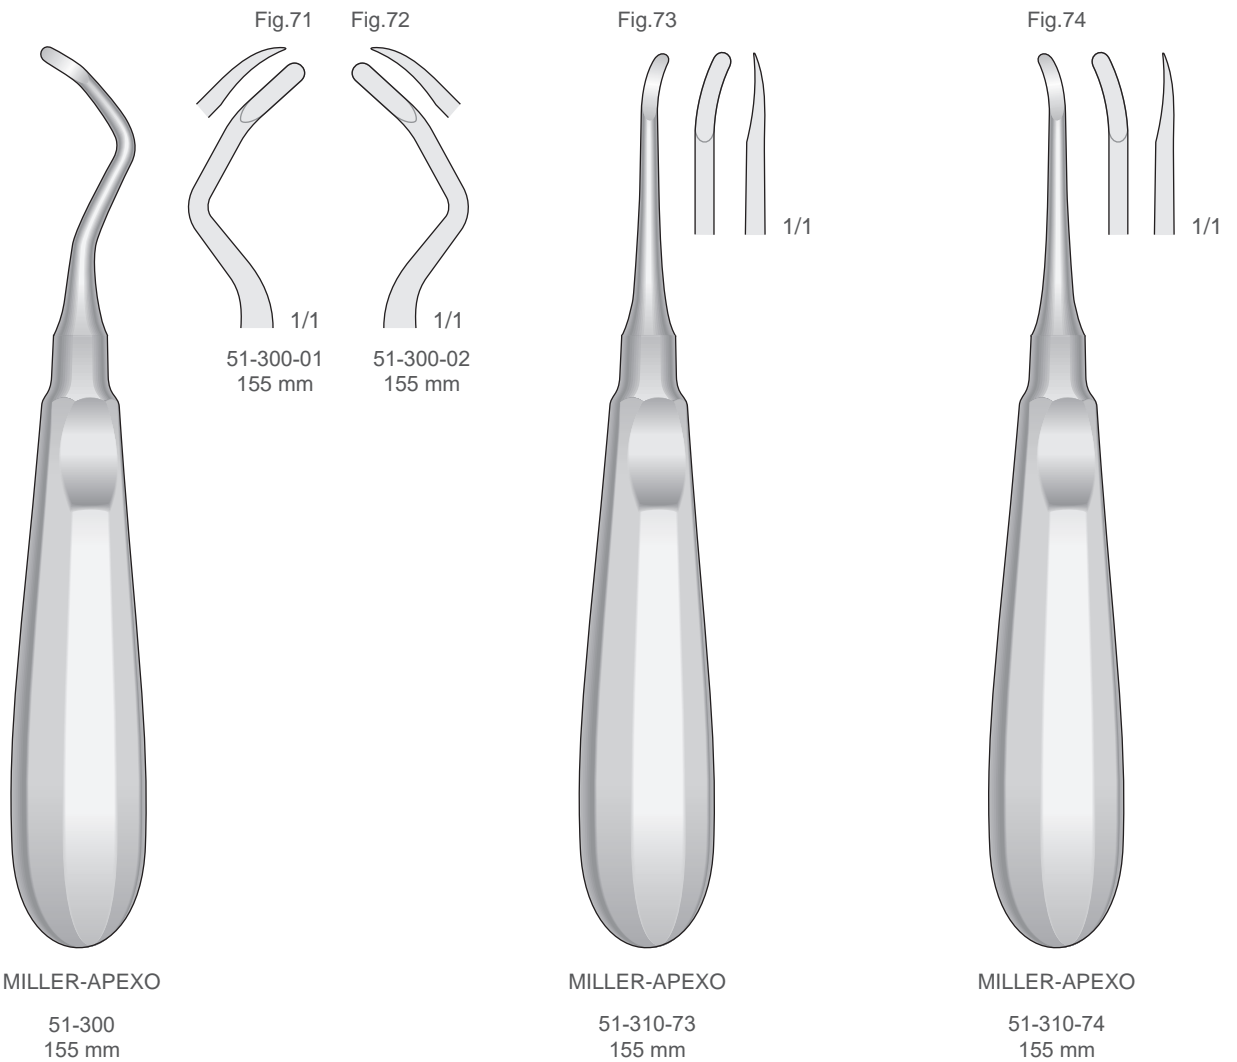

APEXO  
51-220  
160 mm

Wurzelheber  
Root Elevators  
Leve per radici  
Elevadores para raíces  
Elevateurs à racines

Wurzelheber  
Root Elevators  
Leve per radici  
Elevadores para raíces  
Elevateurs à racines

51-240-01  
140 mm

51-240-02  
150 mm

51-240-03  
150 mm

51-250-01  
1155 mm

51-250-02  
155 mm

51-250-03  
155 mm

51-250-04  
155 mm

Wurzelheber  
Root Elevators  
Leve per radici  
Elevadores para raíces  
Elevateurs à racines

Wurzelheber  
Root Elevators  
Leve per radici  
Elevadores para raíces  
Elevateurs à racines

Wurzelheber  
Root Elevators  
Leve per radici  
Elevadores para raíces  
Elevateurs à racines

Wurzelheber  
Root Elevators  
Leve per radici  
Elevadores para raíces  
Elevateurs à racines