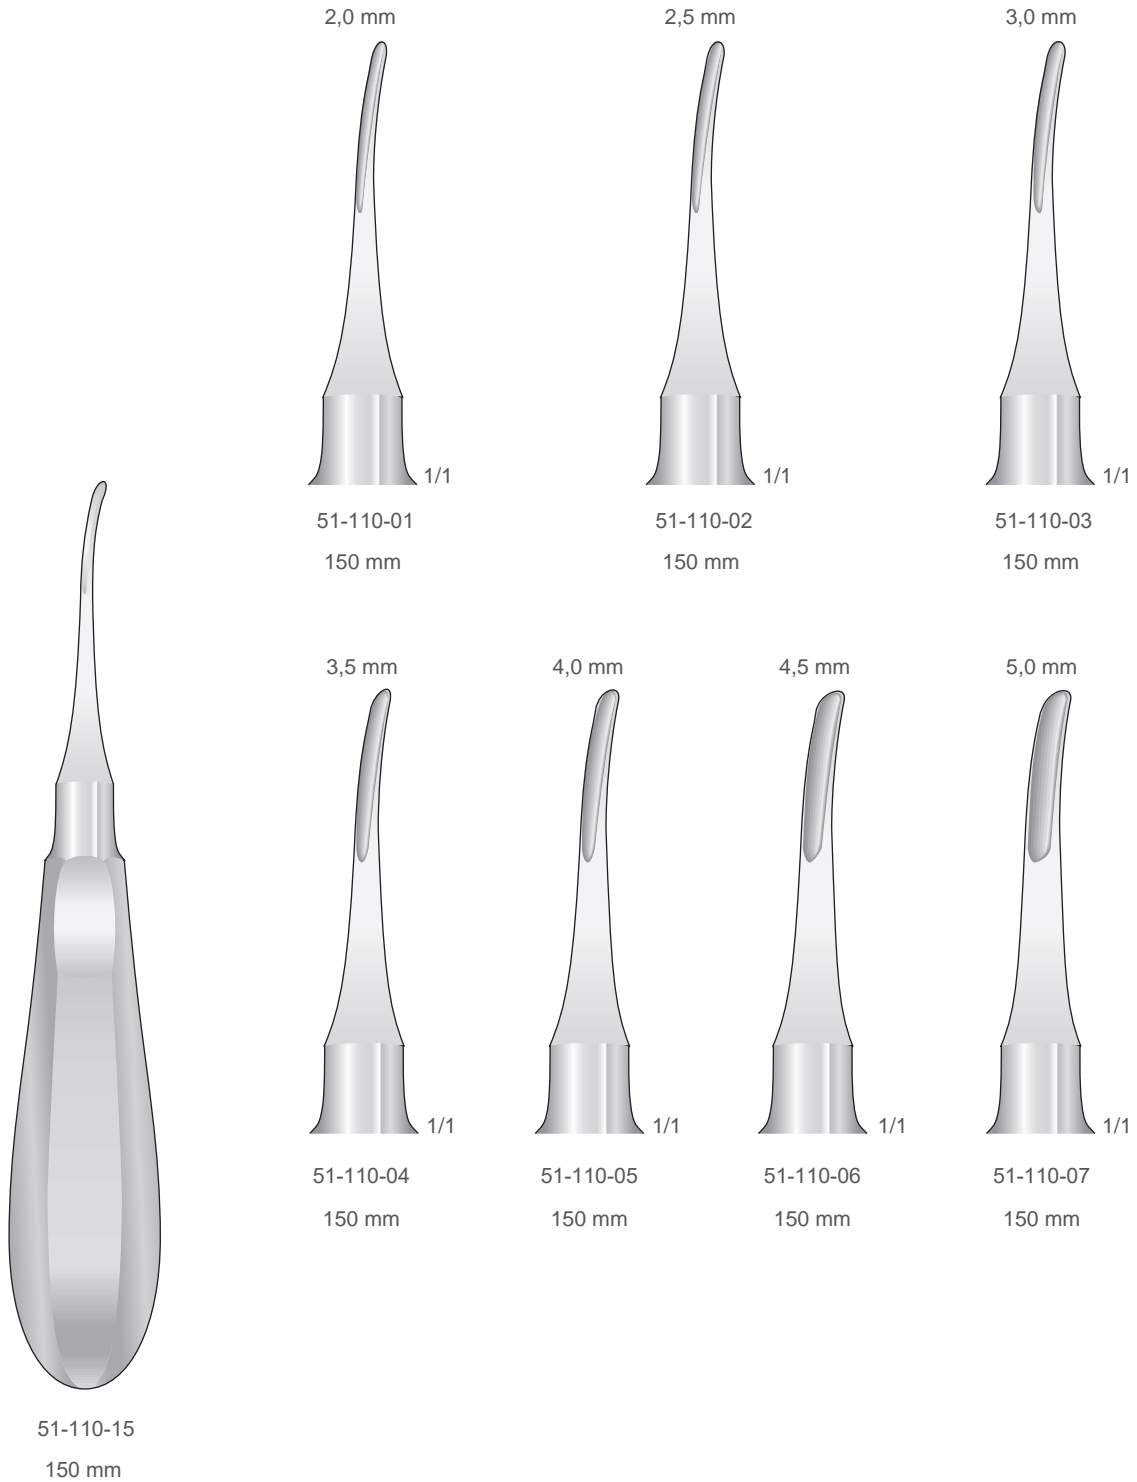

**DL-106/DL-107**  
120 mm

**DL-116/DL-118**  
120 mm

**BEIN**  
**DL-42/DL-44**  
140 mm

**DL-45/DL-47**  
140 mm

Gerade  
Stright  
Dritta  
Rectas  
Droites

Gebogen  
Curved  
Curva  
Curvos  
Courbes

Wurzelheber  
Root Elevators  
Leve per radici  
Elevadores para raíces  
Elevateurs à racines

Wurzelheber  
Root Elevators  
Leve per radici  
Elevadores para raíces  
Elevateurs à racines

Wurzelheber  
Root Elevators  
Leve per radici  
Elevadores para raíces  
Elevateurs à racines

Luxatoren  
Luxators  
Lussatori  
Luxadores  
Luxateurs