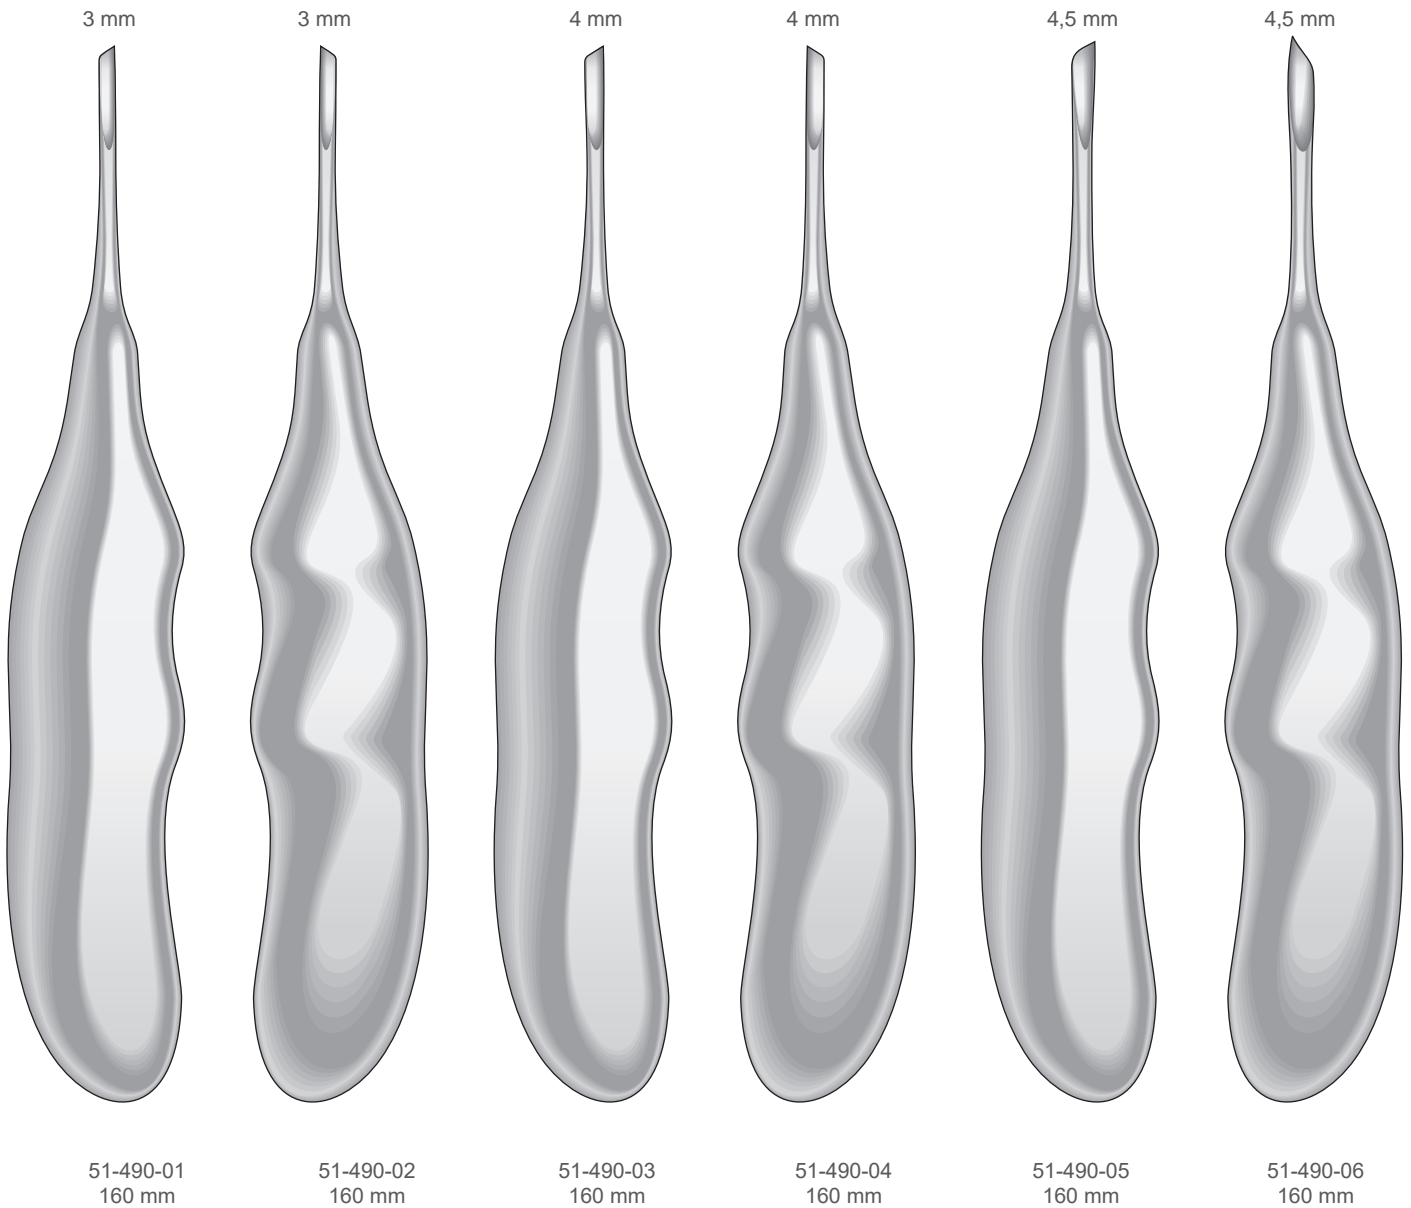

WINTER  
51-480-06  
125 mm

Wurzelheber  
Root Elevators  
Leve per radici  
Elevadores para raíces  
Elevateurs à racines

**LECLUSE**  
51-480-07  
130 mm

**BARRY**  
Fig. 320  
51-480-08  
115 mm

**BARRY**  
Fig. 321  
51-480-09  
115 mm

**BARRY**  
51-480-10  
Fig. 322

Links  
Left  
Sinistra  
Izquierda  
Gauche

**BARRY**  
51-480-11  
Fig. 323

Rechts  
Right  
Destra  
Derecha  
Droites

Wurzelheber  
Root Elevators  
Leve per radici  
Elevadores para raíces  
Elevateurs à racines

Wurzelheber  
Root Elevators  
Leve per radici  
Elevadores para raíces  
Elevateurs à racines

51-500-01  
160 mm

51-500-02  
160 mm

51-500-03  
160 mm

51-500-04  
160 mm

Wurzelheber  
Root Elevators  
Leve per radici  
Elevadores para raíces  
Elevateurs à racines

2 mm

51-510-01  
155 mm

3 mm

51-510-02  
155 mm

4 mm

51-510-03  
155 mm

51-510-04  
160 mm

51-510-05  
160 mm