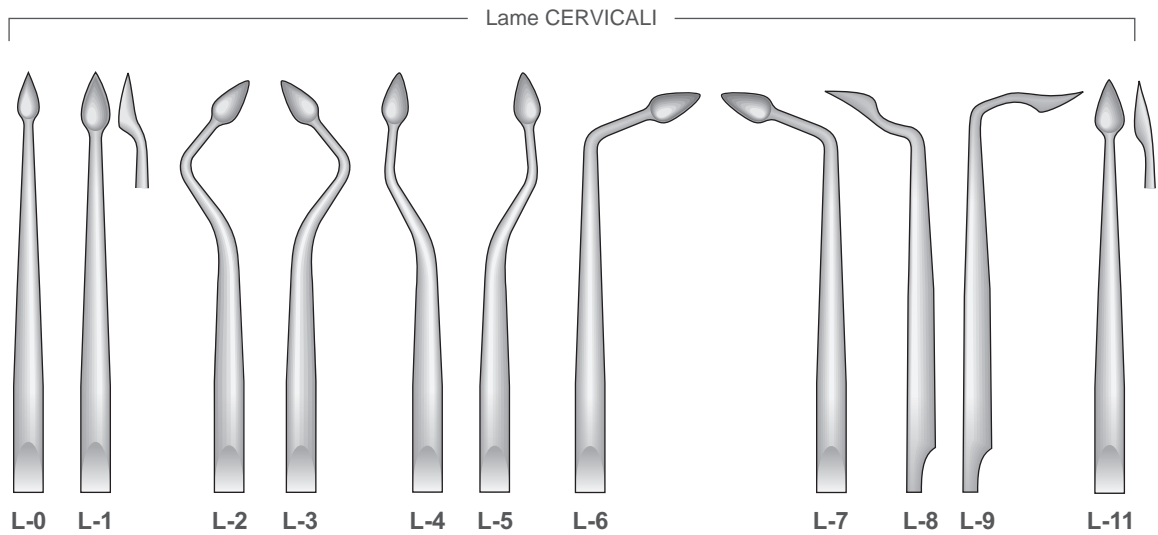

Für / For  
Per / Para / Pour  
MA-9

51-520-04  
Handle  
140 mm  
Rostfrei  
Stainless Steel  
Inox

51-520-05  
(MA-9 + L-71, L-72, L73) Komplet  
mit 1 Griff + 3 Spatel Complete with 1  
Handle + 3 Spatulas Completo di 1  
Manico + 3 Spatole Completo con 1  
mango + 3 Espátulas Complete avec 1  
Manche + 3 Spatules

**SDM-C**

Komplett mit 2 Griffe + 20 Klingen  
Complete with 2 Handles + 20 Blades  
Completo di 2 Manici + 20 lame  
Completo con 2 mangos + 20 hojas  
Complete avec 2 Manches + 20 lames

**SD-M**

Griff  
Handle  
Manico  
Mango  
Manche

Syndesmotome  
Syndesmotomes  
Sindesmotomi  
Syndesmòtomos  
Syndesmotomes

**SDM-9**

Komplett mit 2 Griffe + 9 Klingen APICALI  
Complete with 2 Handles + 9 Blades APICALI  
Completo di 2 Manici + 9 lame APICALI  
Completo con 2 mangos + 9 hojas APICALI  
Complete avec 2 Manches + 9 lames APICALI

**SDM-11**

Komplett mit 2 Griffe + 11 Klingen CERVICALI  
Complete with 2 Handles + 11 Blades CERVICALI  
Completo di 2 Manici + 11 lame CERVICALI  
Completo con 2 mangos + 11 hojas CERVICALI  
Complete avec 2 Manches + 11 lames CERVICALI