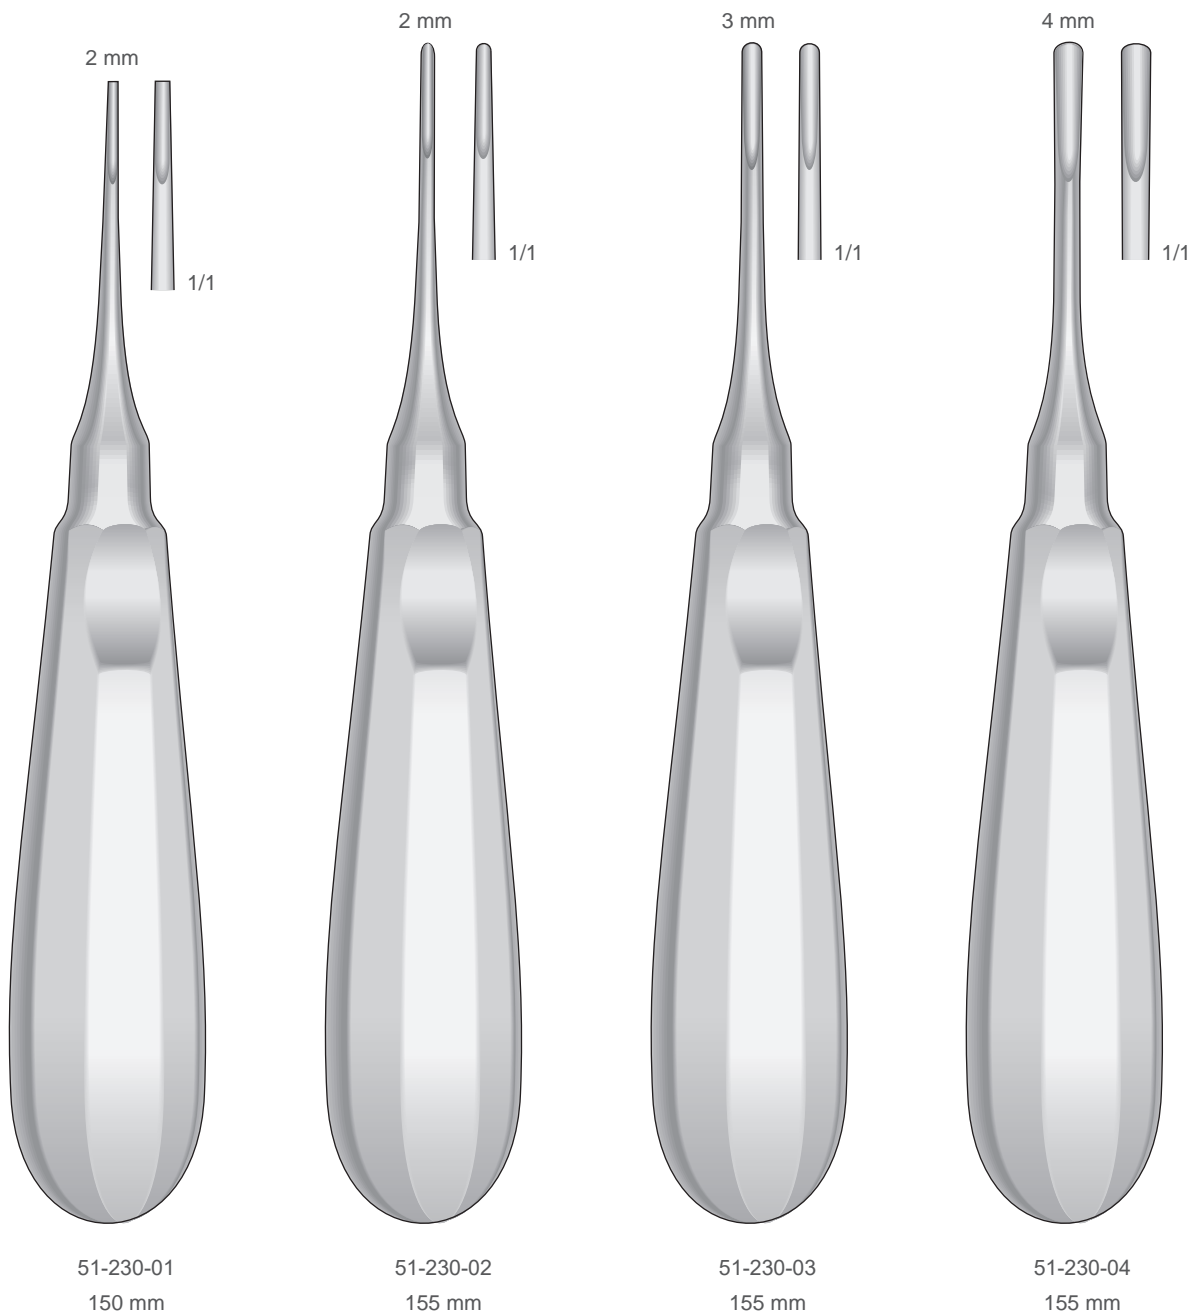

Wurzelheber
Root Elevators
Leve per radici
Elevadores para raíces
Elevateurs à racines