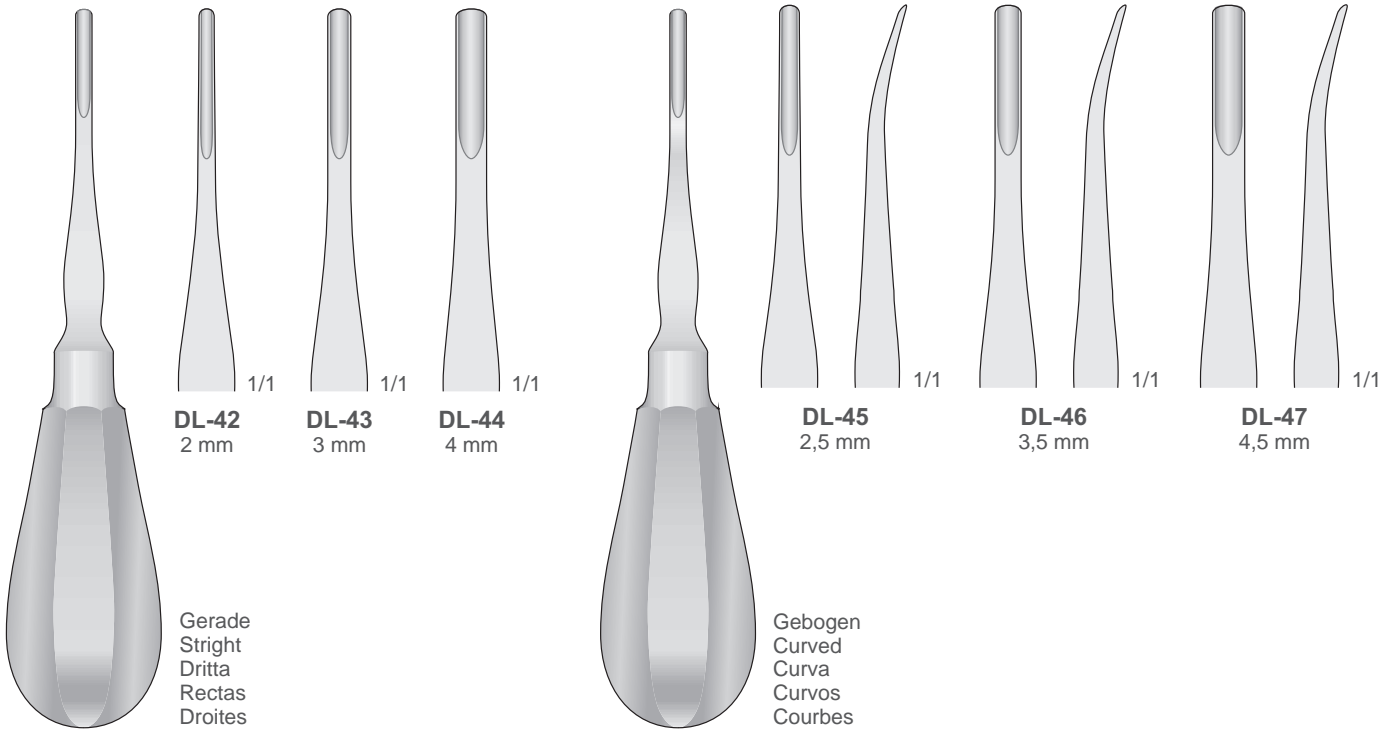

# ROOT ELEVATORS

 **Wrangler**  
**Instruments**

[www.wrangler.pk](http://www.wrangler.pk)

Wurzelheber  
Root Elevators  
Leve per radici  
Elevadores para raíces  
Elevateurs à racines

**SMALL HANDLE**

Luxatoren - Luxators  
Lussatori - Luxadores  
Luxateurs

**DL-106/DL-107**  
120 mm

**DL-116/DL-118**  
120 mm

**BEIN**  
**DL-42/DL-44**  
140 mm

**DL-45/DL-47**  
140 mm

Gerade  
Stright  
Dritta  
Rectas  
Droites

Gebogen  
Curved  
Curva  
Curvos  
Courbes

Wurzelheber  
Root Elevators  
Leve per radici  
Elevadores para raíces  
Elevateurs à racines