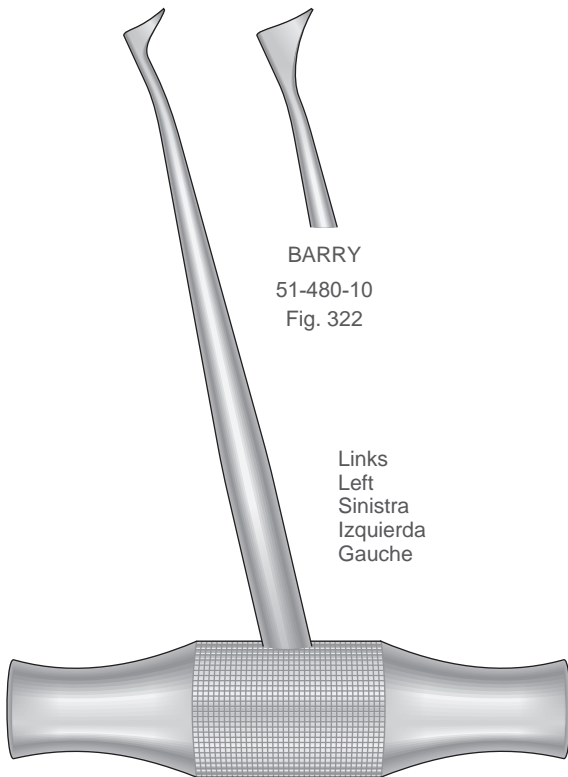

LECLUSE
51-480-07
130 mm

BARRY
51-480-10
Fig. 322

BARRY
Fig. 320
51-480-08
115 mm