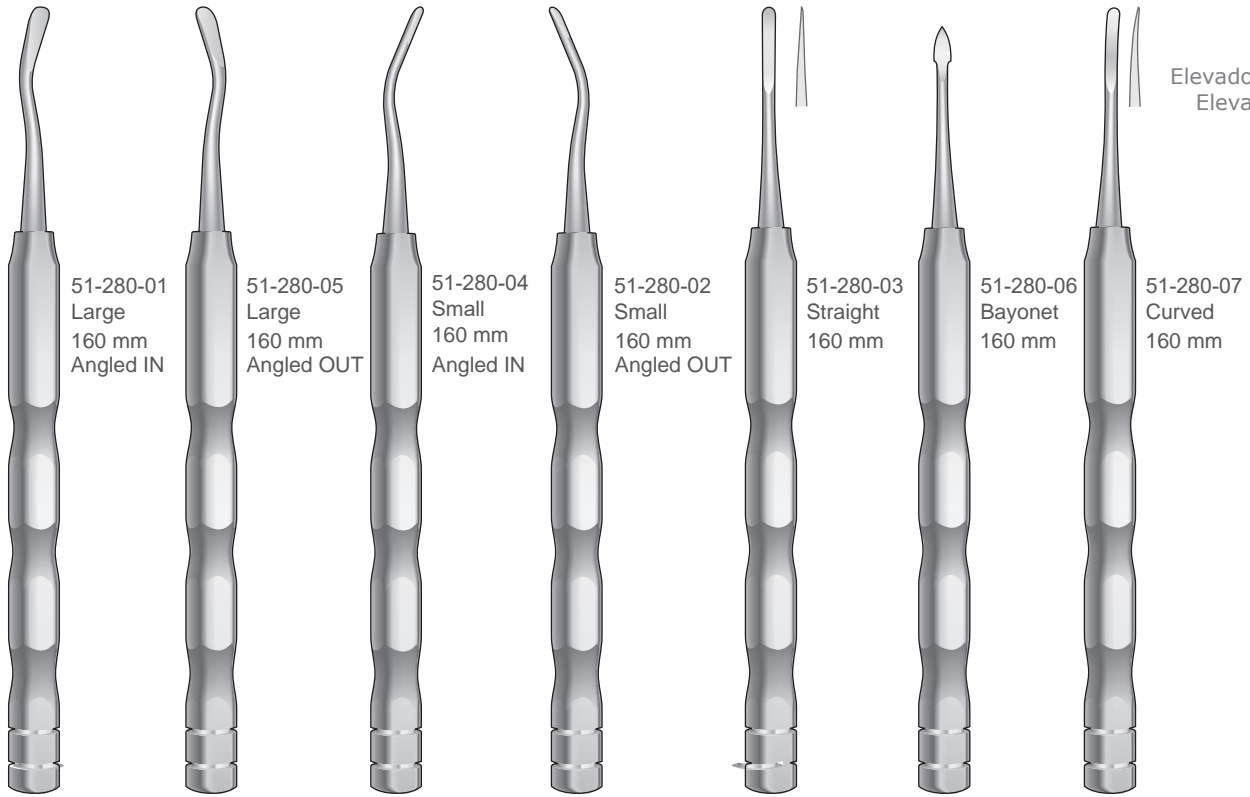

Wurzelheber
Root Elevators
Leve per radici
Elevadores para raíces
Elevateurs à racines