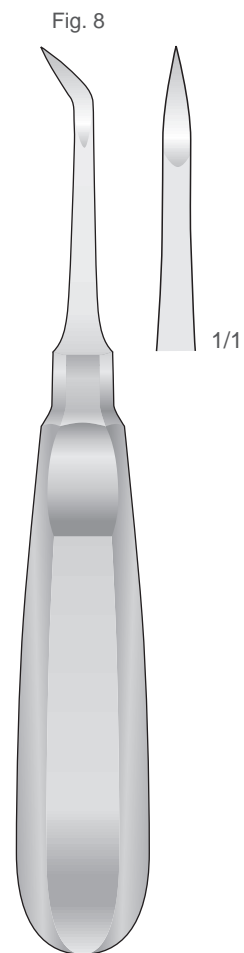

CRANE PICK
51-380-15
155 mm