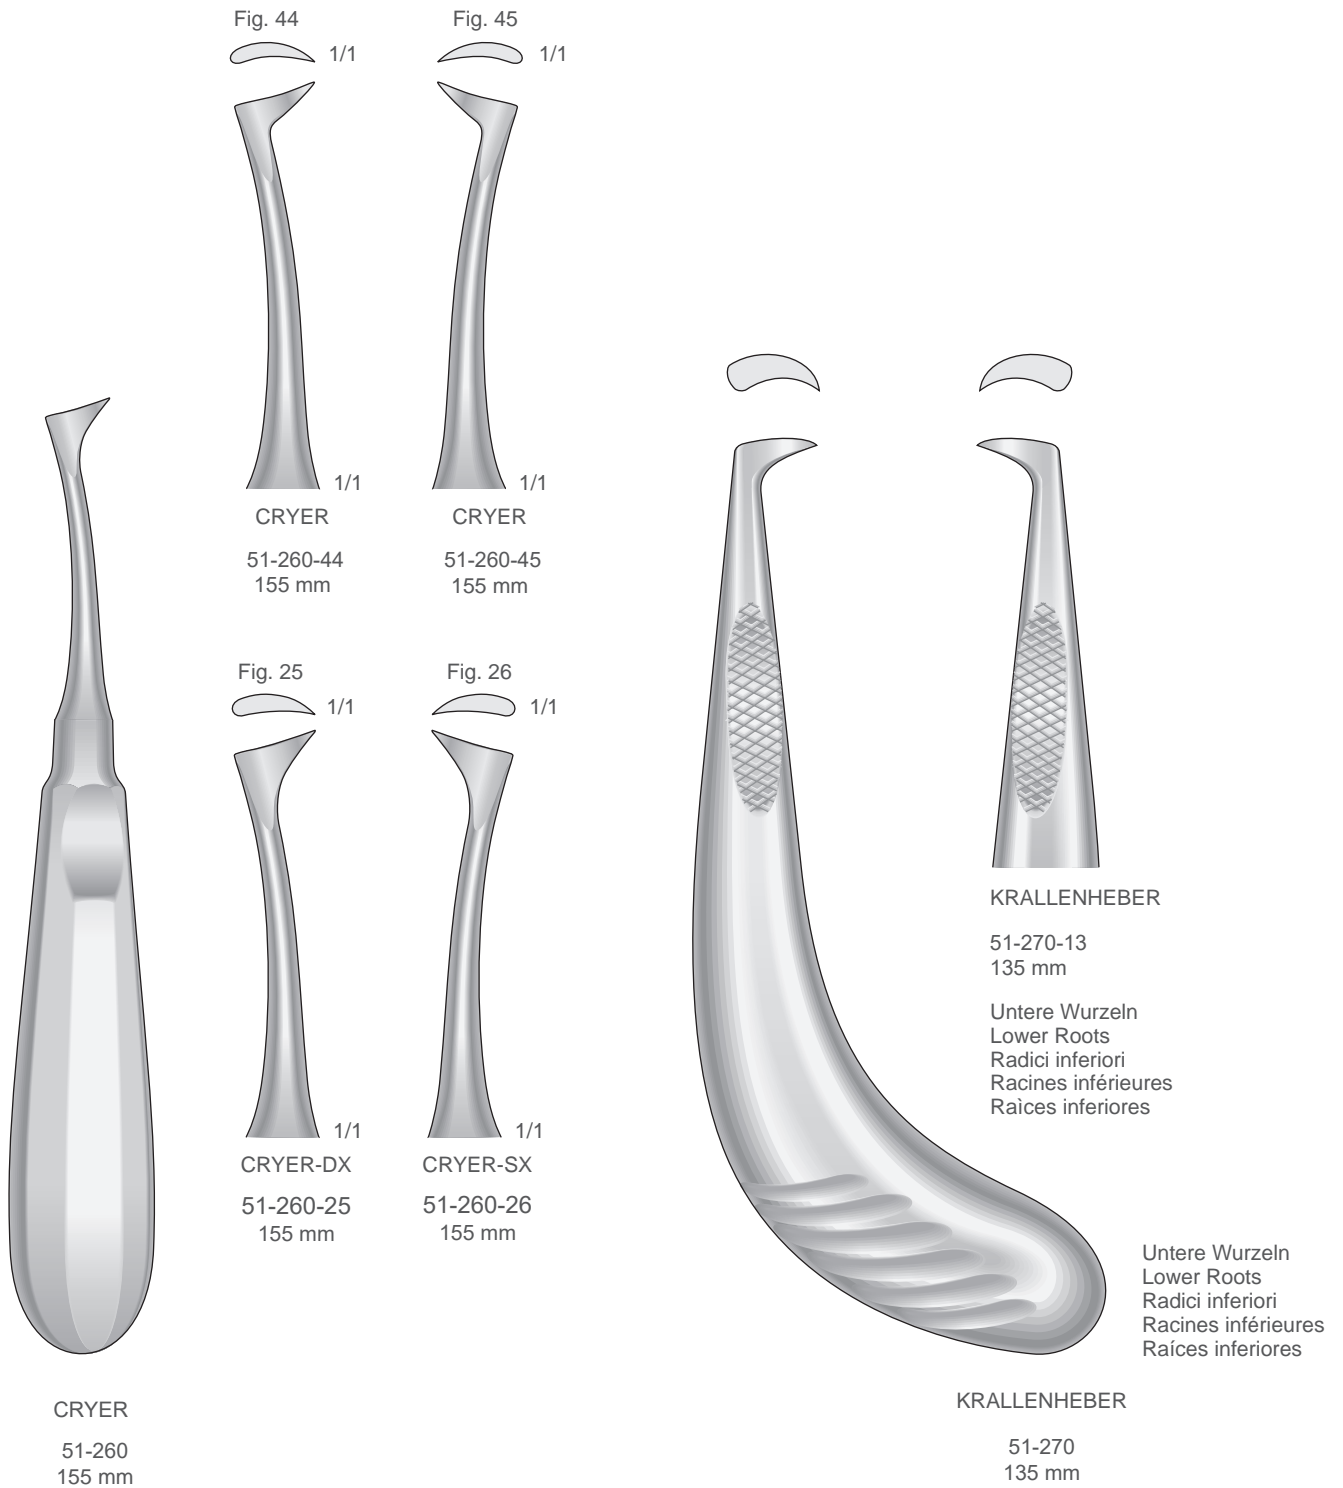

APEXO  
51-220  
160 mm

Wurzelheber  
Root Elevators  
Leve per radici  
Elevadores para raíces  
Elevateurs à racines

Wurzelheber  
Root Elevators  
Leve per radici  
Elevadores para raíces  
Elevateurs à racines

51-240-01  
140 mm

51-240-02  
150 mm

51-240-03  
150 mm

51-250-01  
1155 mm

51-250-02  
155 mm

51-250-03  
155 mm

51-250-04  
155 mm

Wurzelheber  
Root Elevators  
Leve per radici  
Elevadores para raíces  
Elevateurs à racines

Wurzelheber  
Root Elevators  
Leve per radici  
Elevadores para raíces  
Elevateurs à racines

Wurzelheber  
Root Elevators  
Leve per radici  
Elevadores para raíces  
Elevateurs à racines

Wurzelheber  
Root Elevators  
Leve per radici  
Elevadores para raíces  
Elevateurs à racines