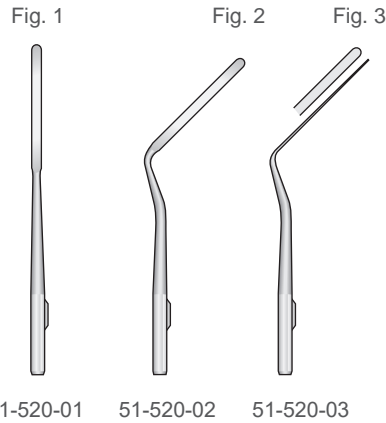

CHOMPRET

51-530-03  
150 mm

Massiv  
Solid  
Manico  
Pieno  
Massif

CHOMPRET

51-530-04  
145 mm

Syndesmotome  
Syndesmotomes  
Sindesmotomo  
Syndesmòtomos  
Syndesmotomes

CHOMPRET

51-540-01  
165 mm

CHOMPRET

51-540-02  
165 mm

CHOMPRET

51-540-03  
165 mm

CHOMPRET

51-540-04  
160 mm

Zahnreiniger - Periotome  
Scalers - Periotomes  
Ablatori di tartaro - Periotomi  
Limpiadores de sarro - Periotomos  
Detarteurs - Périotomes

MORSE - SCALERS

Periotome - Periotomes  
Periotomi - Periotomos  
Périotomes

Ersatz  
Inserto for replacement  
Inserto di ricambio  
Puntas de recambio  
Pointes de rechange

Periotome - Periotomes  
Periotomi - Periotomos  
Périotomes