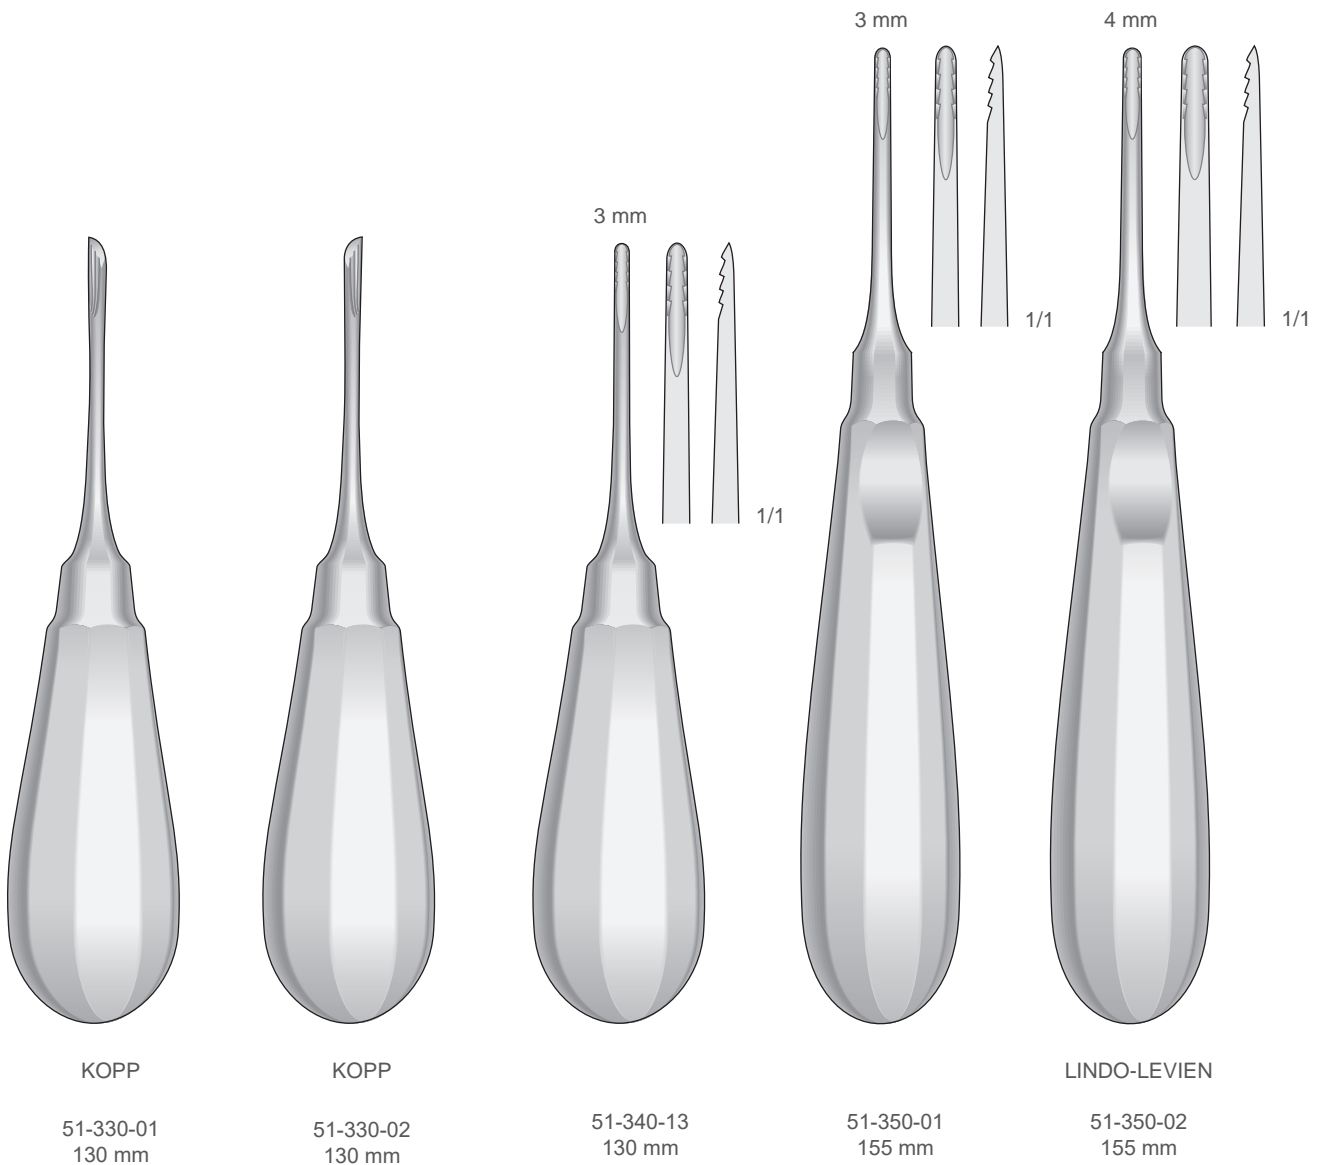

HYLIN-1 1/1  
51-320-04  
145 mm

3 mm

HYLIN-2 1/1  
51-320-05  
145 mm

3 mm

HYLIN-3 1/1  
51-320-06  
145 mm

Wurzelheber  
Root Elevators  
Leve per radici  
Elevadores para raíces  
Elevateurs à racines

Wurzelheber  
Root Elevators  
Leve per radici  
Elevadores para raíces  
Elevateurs à racines

SELDIN  
51-360-16  
160 mm

SELDIN  
51-370-16  
160 mm

CRANE PICK  
51-380-15  
155 mm

Wurzelheber  
Root Elevators  
Leve per radici  
Elevadores para raíces  
Elevateurs à racines

Wurzelheber  
Root Elevators  
Leve per radici  
Elevadores para raíces  
Elevateurs à racines