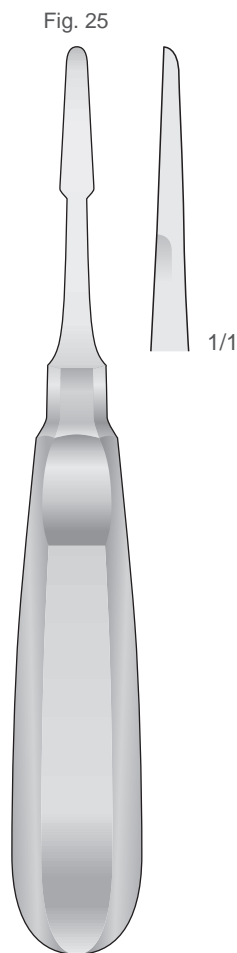

Eine seite gezahnt  
One side serrated  
Un lato dentellato  
Dentadura màs lado  
Dentelure sur un côté

Fig. 94

51-180-01  
155 mm

Fig. 95

51-180-02  
155 mm

Fig. 100L

51-190-01  
155 mm

Fig. 100R

HYLIN-1 1/1  
51-320-04  
145 mm

3 mm

HYLIN-2 1/1  
51-320-05  
145 mm

3 mm

HYLIN-3 1/1  
51-320-06  
145 mm

Wurzelheber  
Root Elevators  
Leve per radici  
Elevadores para raíces  
Elevateurs à racines

Wurzelheber  
Root Elevators  
Leve per radici  
Elevadores para raíces  
Elevateurs à racines