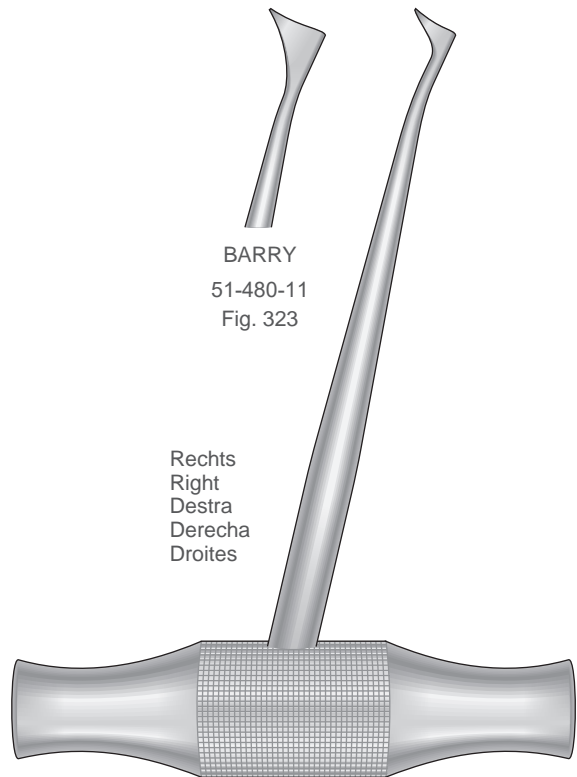

WINTER  
51-480-06  
125 mm

Wurzelheber  
Root Elevators  
Leve per radici  
Elevadores para raíces  
Elevateurs à racines

**LECLUSE**  
51-480-07  
130 mm

**BARRY**  
Fig. 320  
51-480-08  
115 mm

**BARRY**  
Fig. 321  
51-480-09  
115 mm

**BARRY**  
51-480-10  
Fig. 322

Links  
Left  
Sinistra  
Izquierda  
Gauche

**BARRY**  
51-480-11  
Fig. 323

Rechts  
Right  
Destra  
Derecha  
Droites

Wurzelheber  
Root Elevators  
Leve per radici  
Elevadores para raíces  
Elevateurs à racines