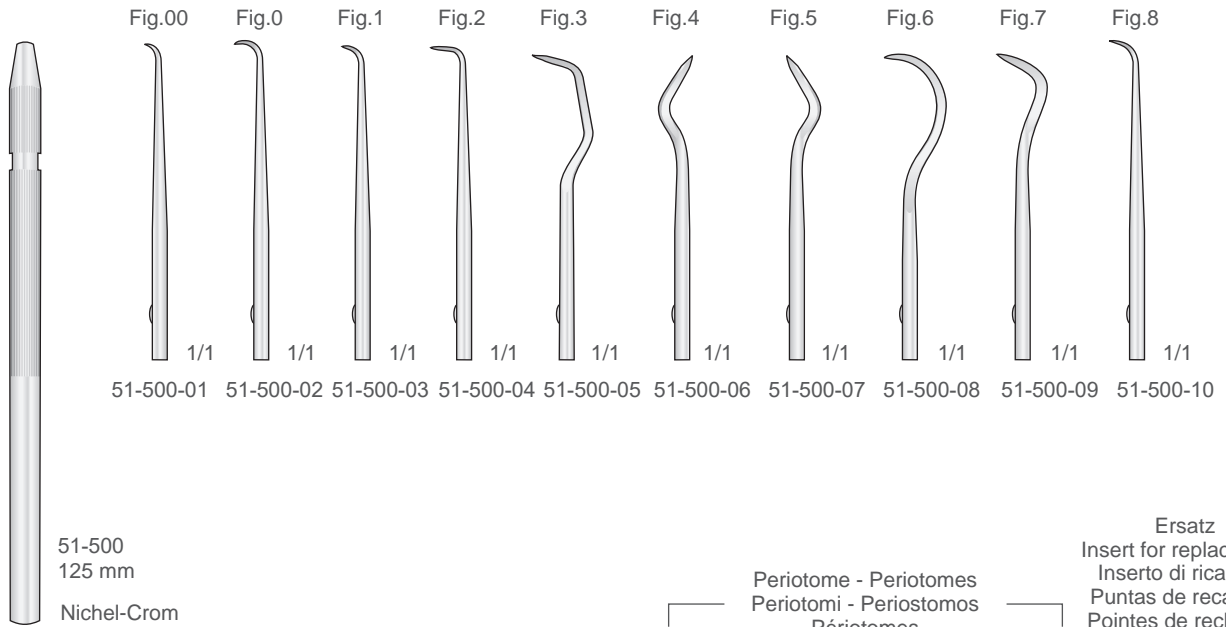

CHOMPRET

51-530-03  
150 mm

Massiv  
Solid  
Manico  
Pieno  
Massif

CHOMPRET

51-530-04  
145 mm

Syndesmotome  
Syndesmotomes  
Sindesmotomo  
Syndesmòtomos  
Syndesmotomes

CHOMPRET

51-540-01  
165 mm

CHOMPRET

51-540-02  
165 mm

CHOMPRET

51-540-03  
165 mm

CHOMPRET

51-540-04  
160 mm

Zahnreiniger - Periotome  
Scalers - Periotomes  
Ablatori di tartaro - Periotomi  
Limpiadores de sarro - Periotomos  
Detarteurs - Périotomes

MORSE - SCALERS

Periotome - Periotomes  
Periotomi - Periotomos  
Périotomes

Ersatz  
Inserto for replacement  
Inserto di ricambio  
Puntas de recambio  
Pointes de rechange

Periotome - Periotomes  
Periotomi - Periotomos  
Périotomes