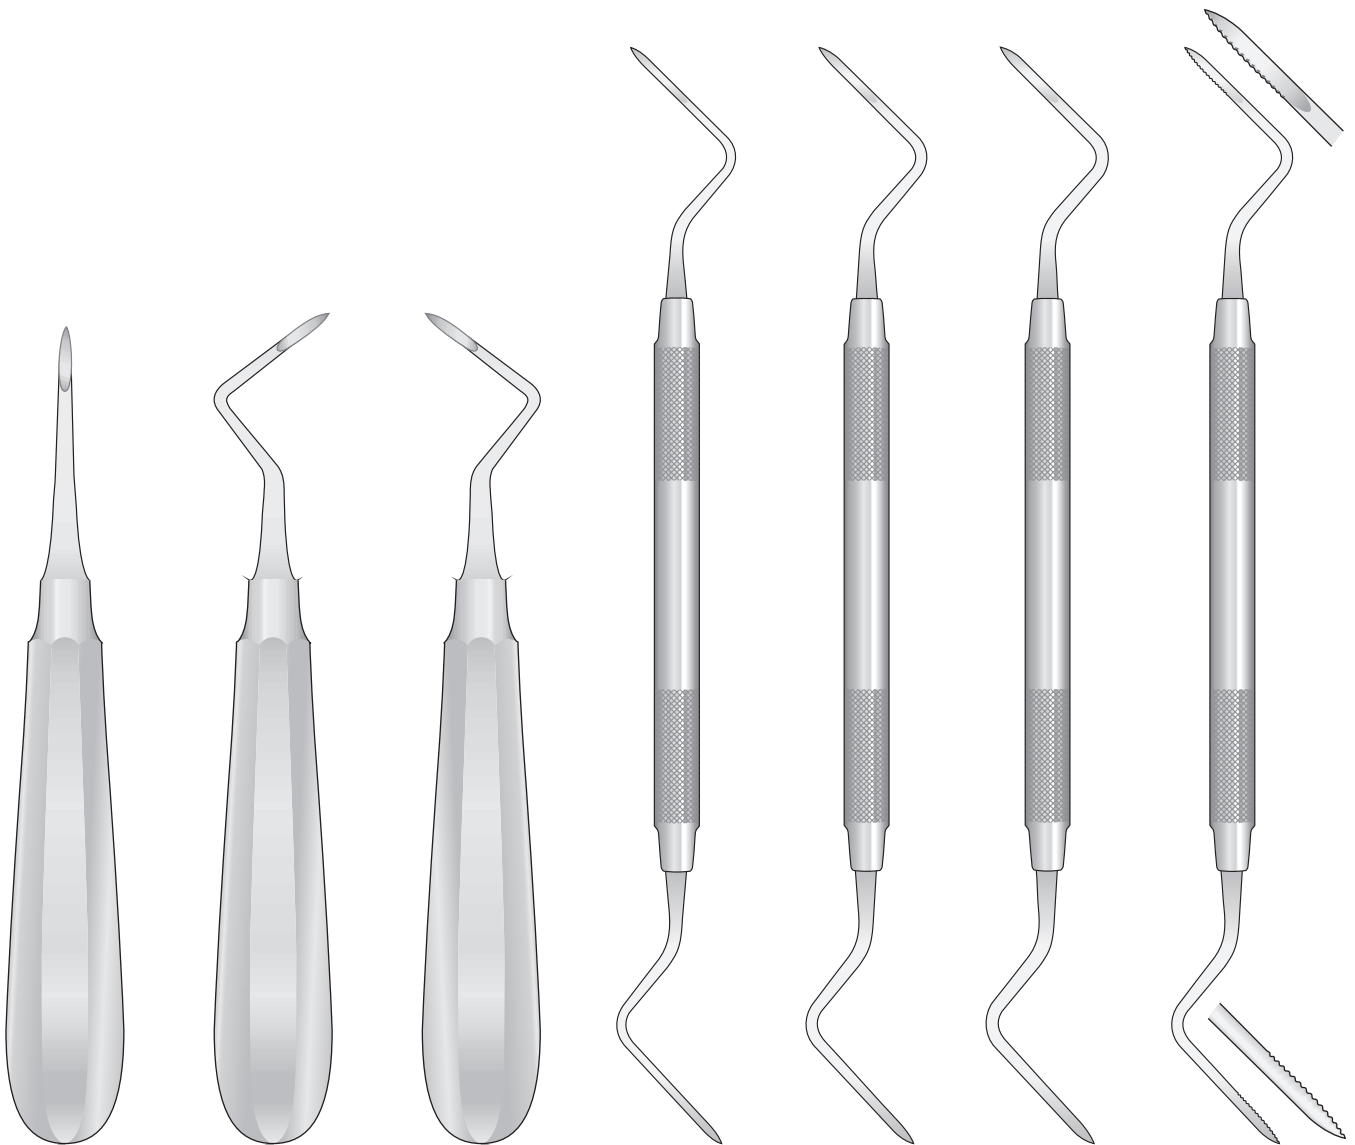

150 mm  
51-120-15

150 mm  
51-130-15

Wurzelheber  
Root Elevators  
Leve per radici  
Elevadores para raíces  
Elevateurs à racines

Wurzelspitzenheber  
Root fragment Elevators  
Leve per frammenti di radice  
Elevadores para fragmentos de raíces  
Elévateurs de fragments de racines

Gezahnt  
Serrated  
Dentellata  
Dentada  
Dentelé

HEIDBRINK

51-140-01  
140 mm

HEIDBRINK

51-140-02  
140 mm

HEIDBRINK

51-140-03  
140 mm

HEIDBRINK