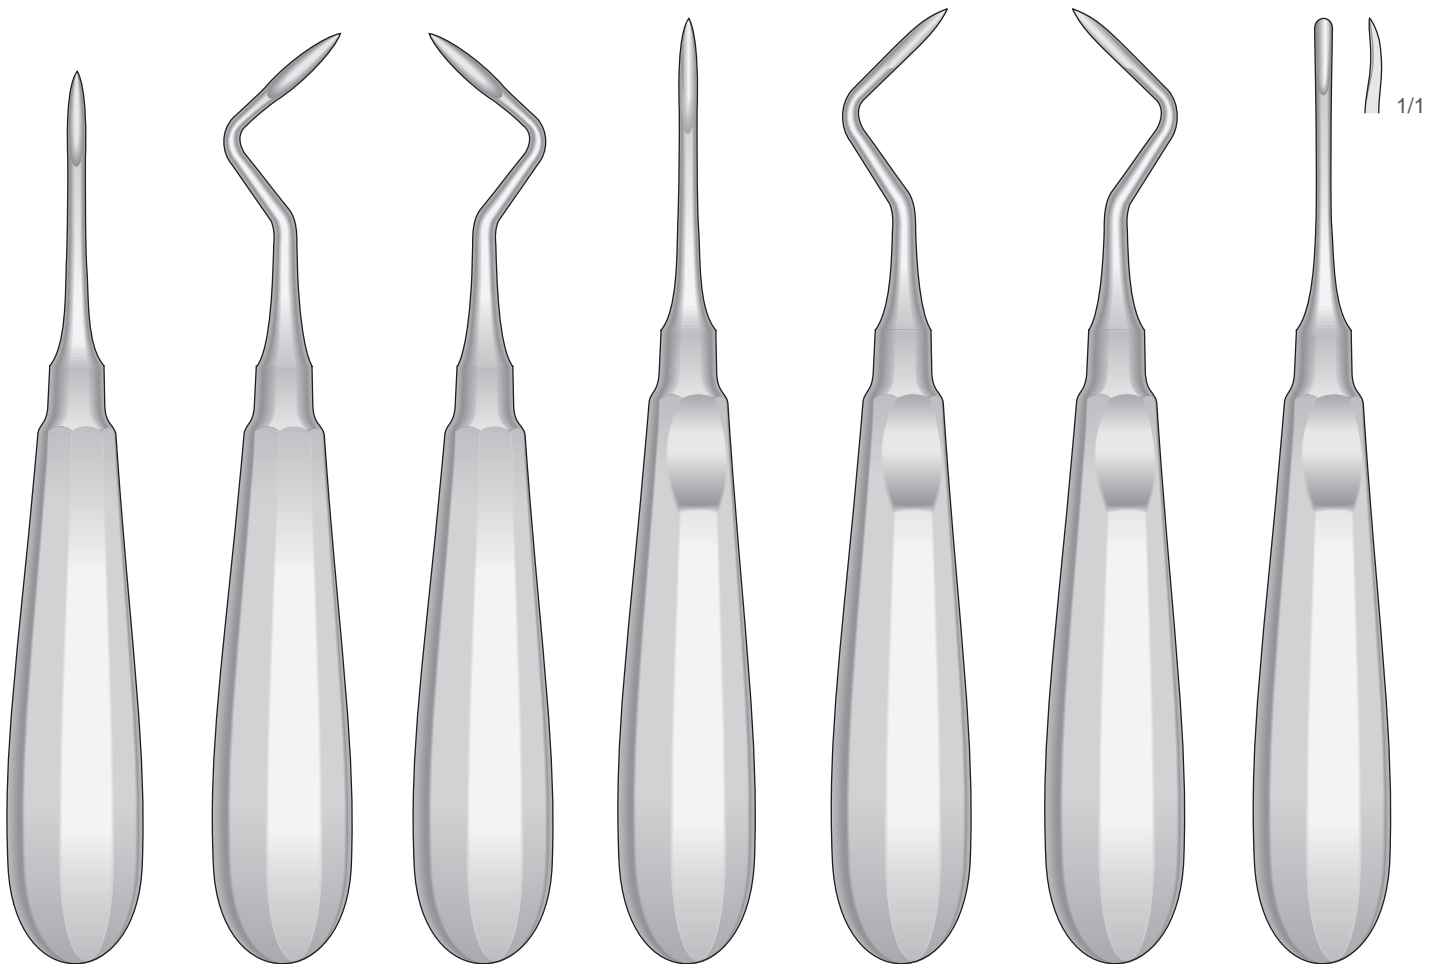

Wurzelheber
Root Elevators
Leve per radici
Elevadores para raíces
Elevateurs à racines