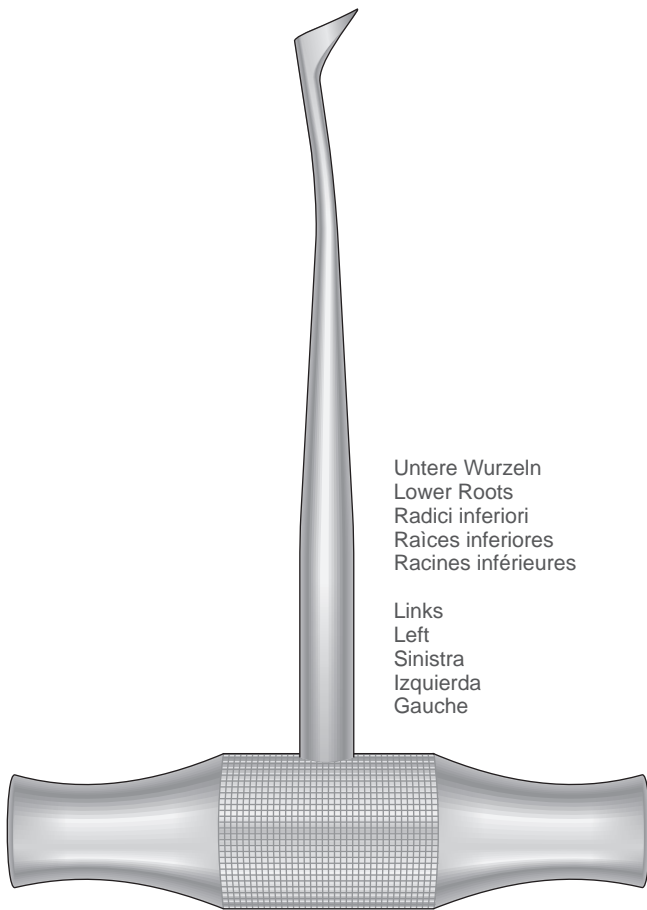

Wurzelheber
Root Elevators
Leve per radici
Elevadores para raíces
Elevateurs à racines

Untere Wurzeln
Lower Roots
Radici inferiori
Raíces inferiores
Racines inférieures

Links
Left
Sinistra
Izquierda
Gauche

WINTER
Fig.1
51-480-01