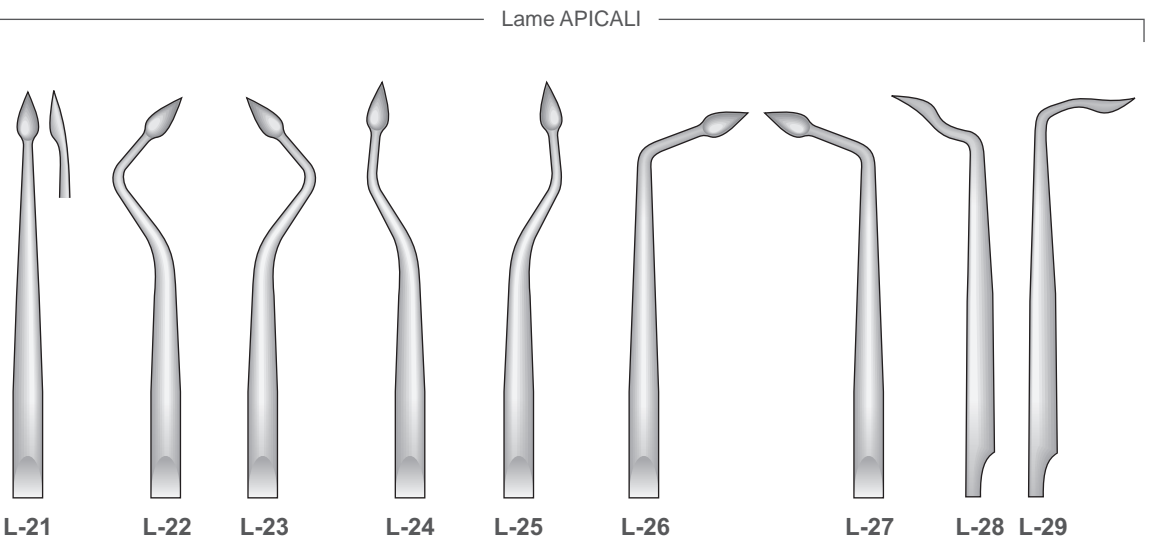

Für / For  
Per / Para / Pour  
MA-9

51-520-04  
Handle  
140 mm  
Rostfrei  
Stainless Steel  
Inox

51-520-05  
(MA-9 + L-71, L-72, L73) Komplet  
mit 1 Griff + 3 Spatel Complete with 1  
Handle + 3 Spatulas Completo di 1  
Manico + 3 Spatole Completo con 1  
mango + 3 Espátulas Complete avec 1  
Manche + 3 Spatules

**SDM-C**

Komplett mit 2 Griffe + 20 Klingen  
Complete with 2 Handles + 20 Blades  
Completo di 2 Manici + 20 lame  
Completo con 2 mangos + 20 hojas  
Complete avec 2 Manches + 20 lames

**SD-M**

Griff  
Handle  
Manico  
Mango  
Manche

Syndesmotome  
Syndesmotomes  
Sindesmotomi  
Syndesmòtomos  
Syndesmotomes

**SDM-9**

Komplett mit 2 Griffe + 9 Klingen APICALI  
Complete with 2 Handles + 9 Blades APICALI  
Completo di 2 Manici + 9 lame APICALI  
Completo con 2 mangos + 9 hojas APICALI  
Complete avec 2 Manches + 9 lames APICALI

**SDM-11**

Komplett mit 2 Griffe + 11 Klingen CERVICALI  
Complete with 2 Handles + 11 Blades CERVICALI  
Completo di 2 Manici + 11 lame CERVICALI  
Completo con 2 mangos + 11 hojas CERVICALI  
Complete avec 2 Manches + 11 lames CERVICALI