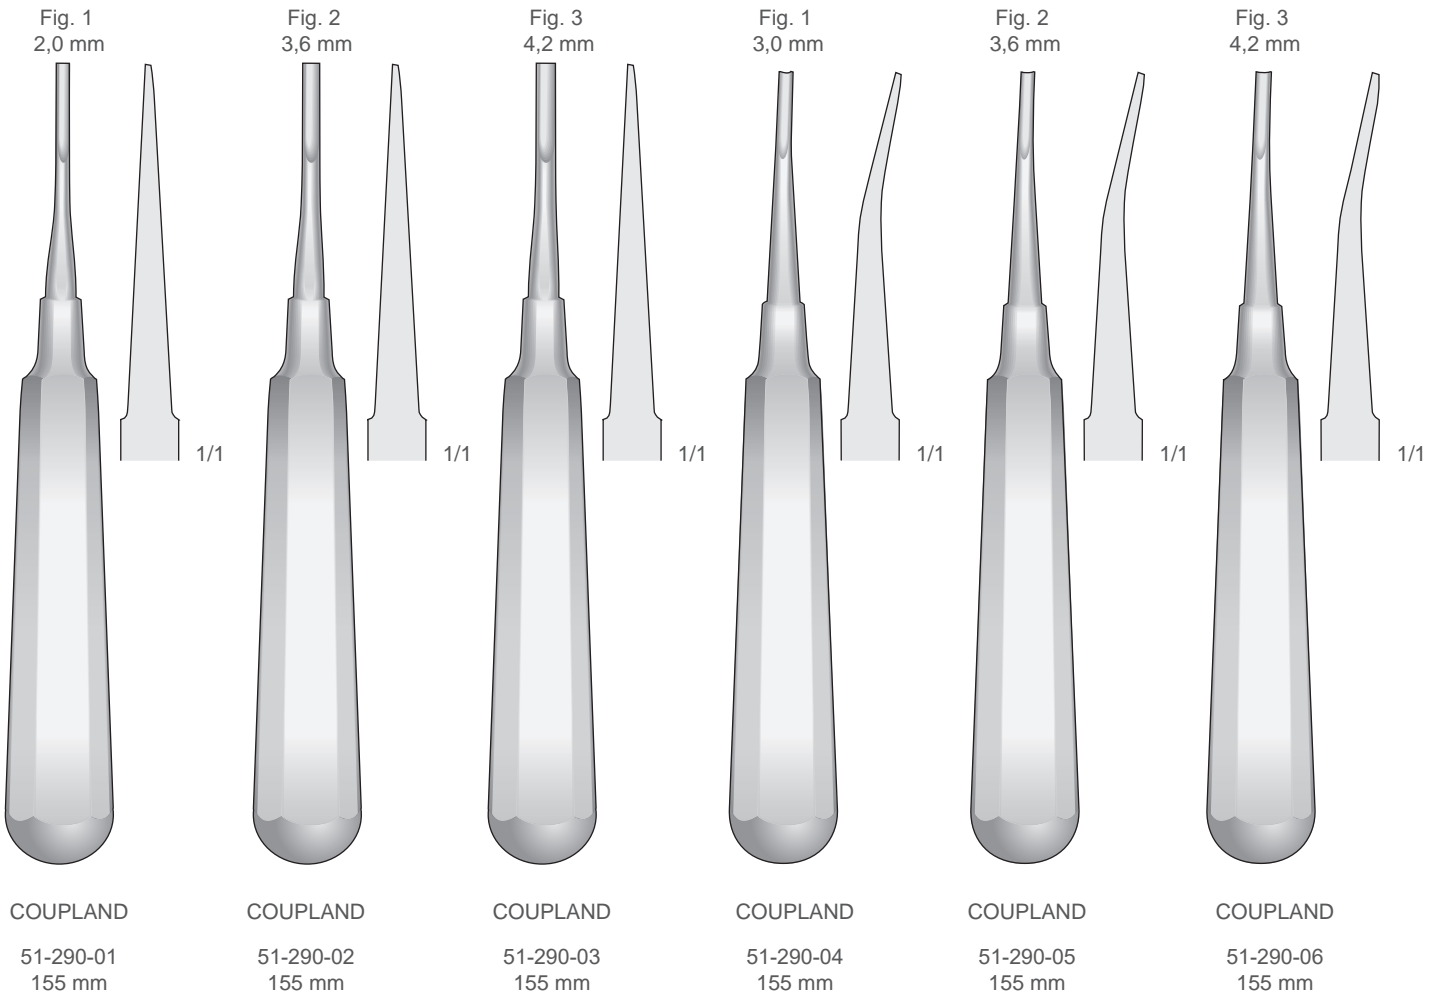

APEXO  
51-220  
160 mm

Wurzelheber  
Root Elevators  
Leve per radici  
Elevadores para raíces  
Elevateurs à racines

Wurzelheber  
Root Elevators  
Leve per radici  
Elevadores para raíces  
Elevateurs à racines

51-240-01  
140 mm

51-240-02  
150 mm

51-240-03  
150 mm

51-250-01  
1155 mm

51-250-02  
155 mm

51-250-03  
155 mm

51-250-04  
155 mm

Wurzelheber  
Root Elevators  
Leve per radici  
Elevadores para raíces  
Elevateurs à racines

Wurzelheber  
Root Elevators  
Leve per radici  
Elevadores para raíces  
Elevateurs à racines

Wurzelheber  
Root Elevators  
Leve per radici  
Elevadores para raíces  
Elevateurs à racines

Wurzelheber  
Root Elevators  
Leve per radici  
Elevadores para raíces  
Elevateurs à racines