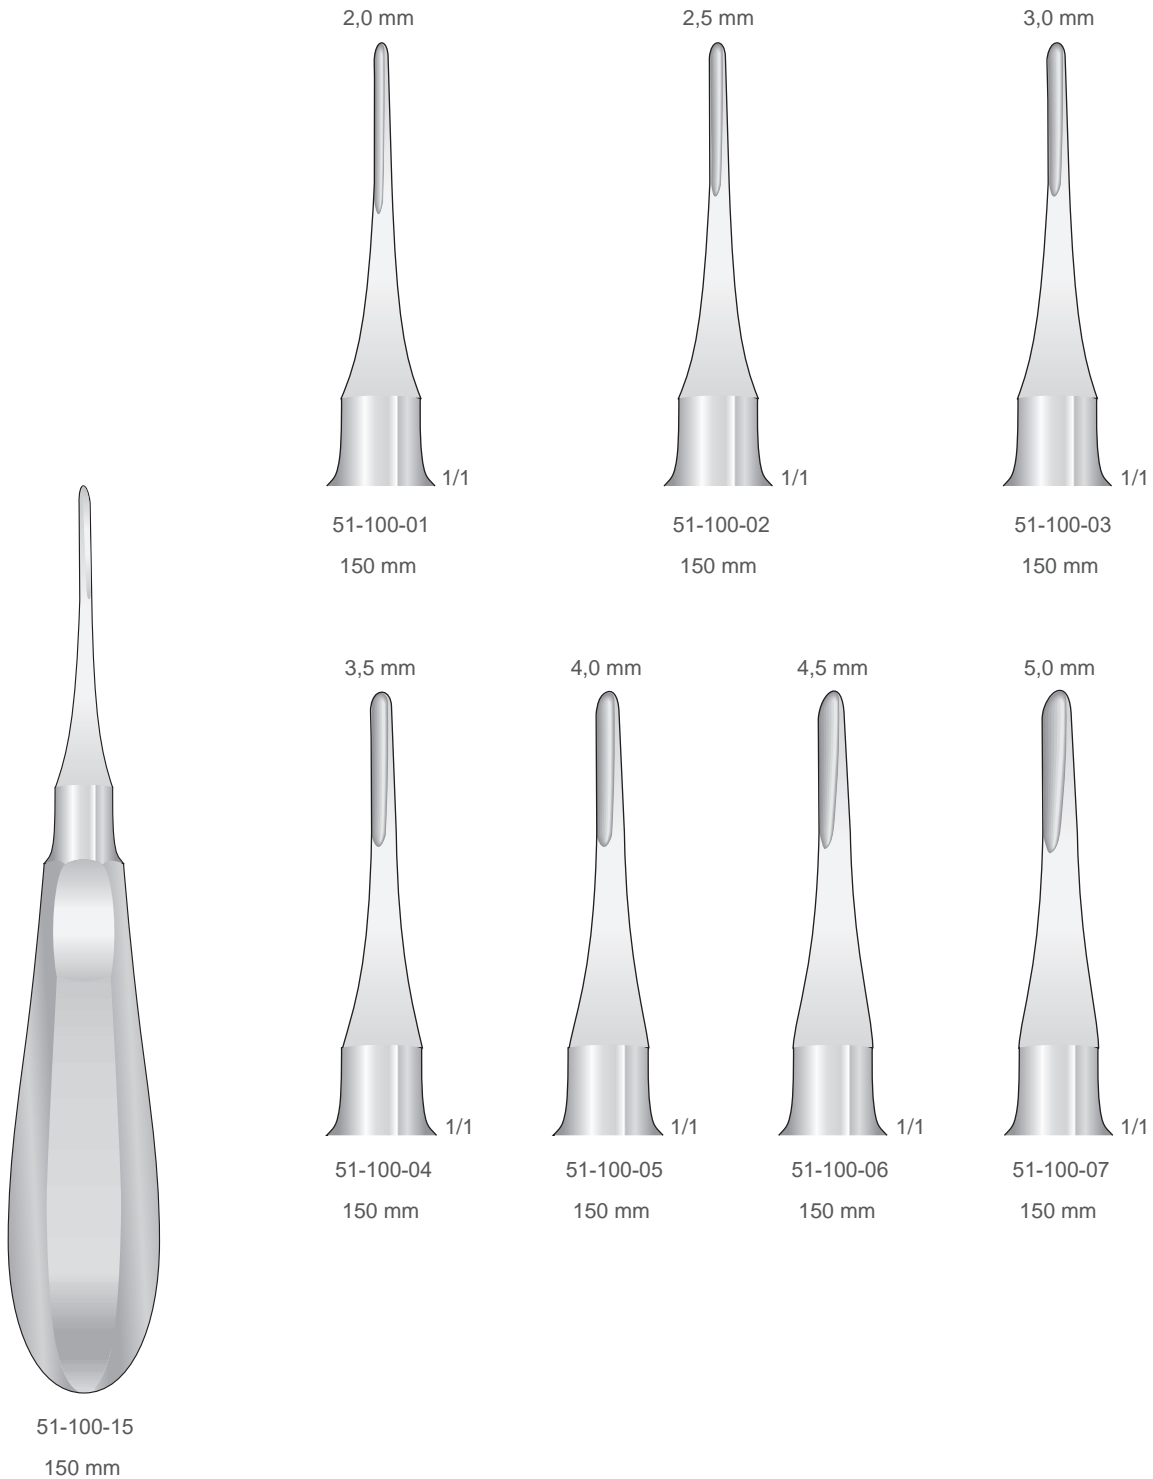

**DL-106/DL-107**  
120 mm

**DL-116/DL-118**  
120 mm

**BEIN**  
**DL-42/DL-44**  
140 mm

**DL-45/DL-47**  
140 mm

Gerade  
Stright  
Dritta  
Rectas  
Droites

Gebogen  
Curved  
Curva  
Curvos  
Courbes

Wurzelheber  
Root Elevators  
Leve per radici  
Elevadores para raíces  
Elevateurs à racines

Wurzelheber  
Root Elevators  
Leve per radici  
Elevadores para raíces  
Elevateurs à racines

Wurzelheber  
Root Elevators  
Leve per radici  
Elevadores para raíces  
Elevateurs à racines

Luxatoren  
Luxators  
Lussatori  
Luxadores  
Luxateurs