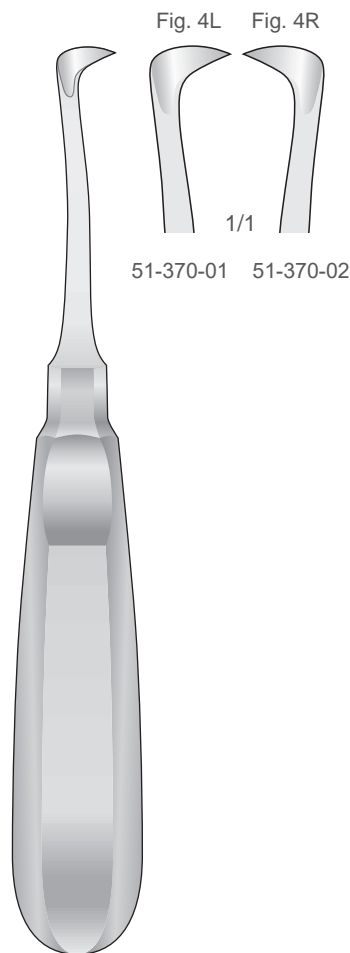

SELDIN
51-370-16
160 mm