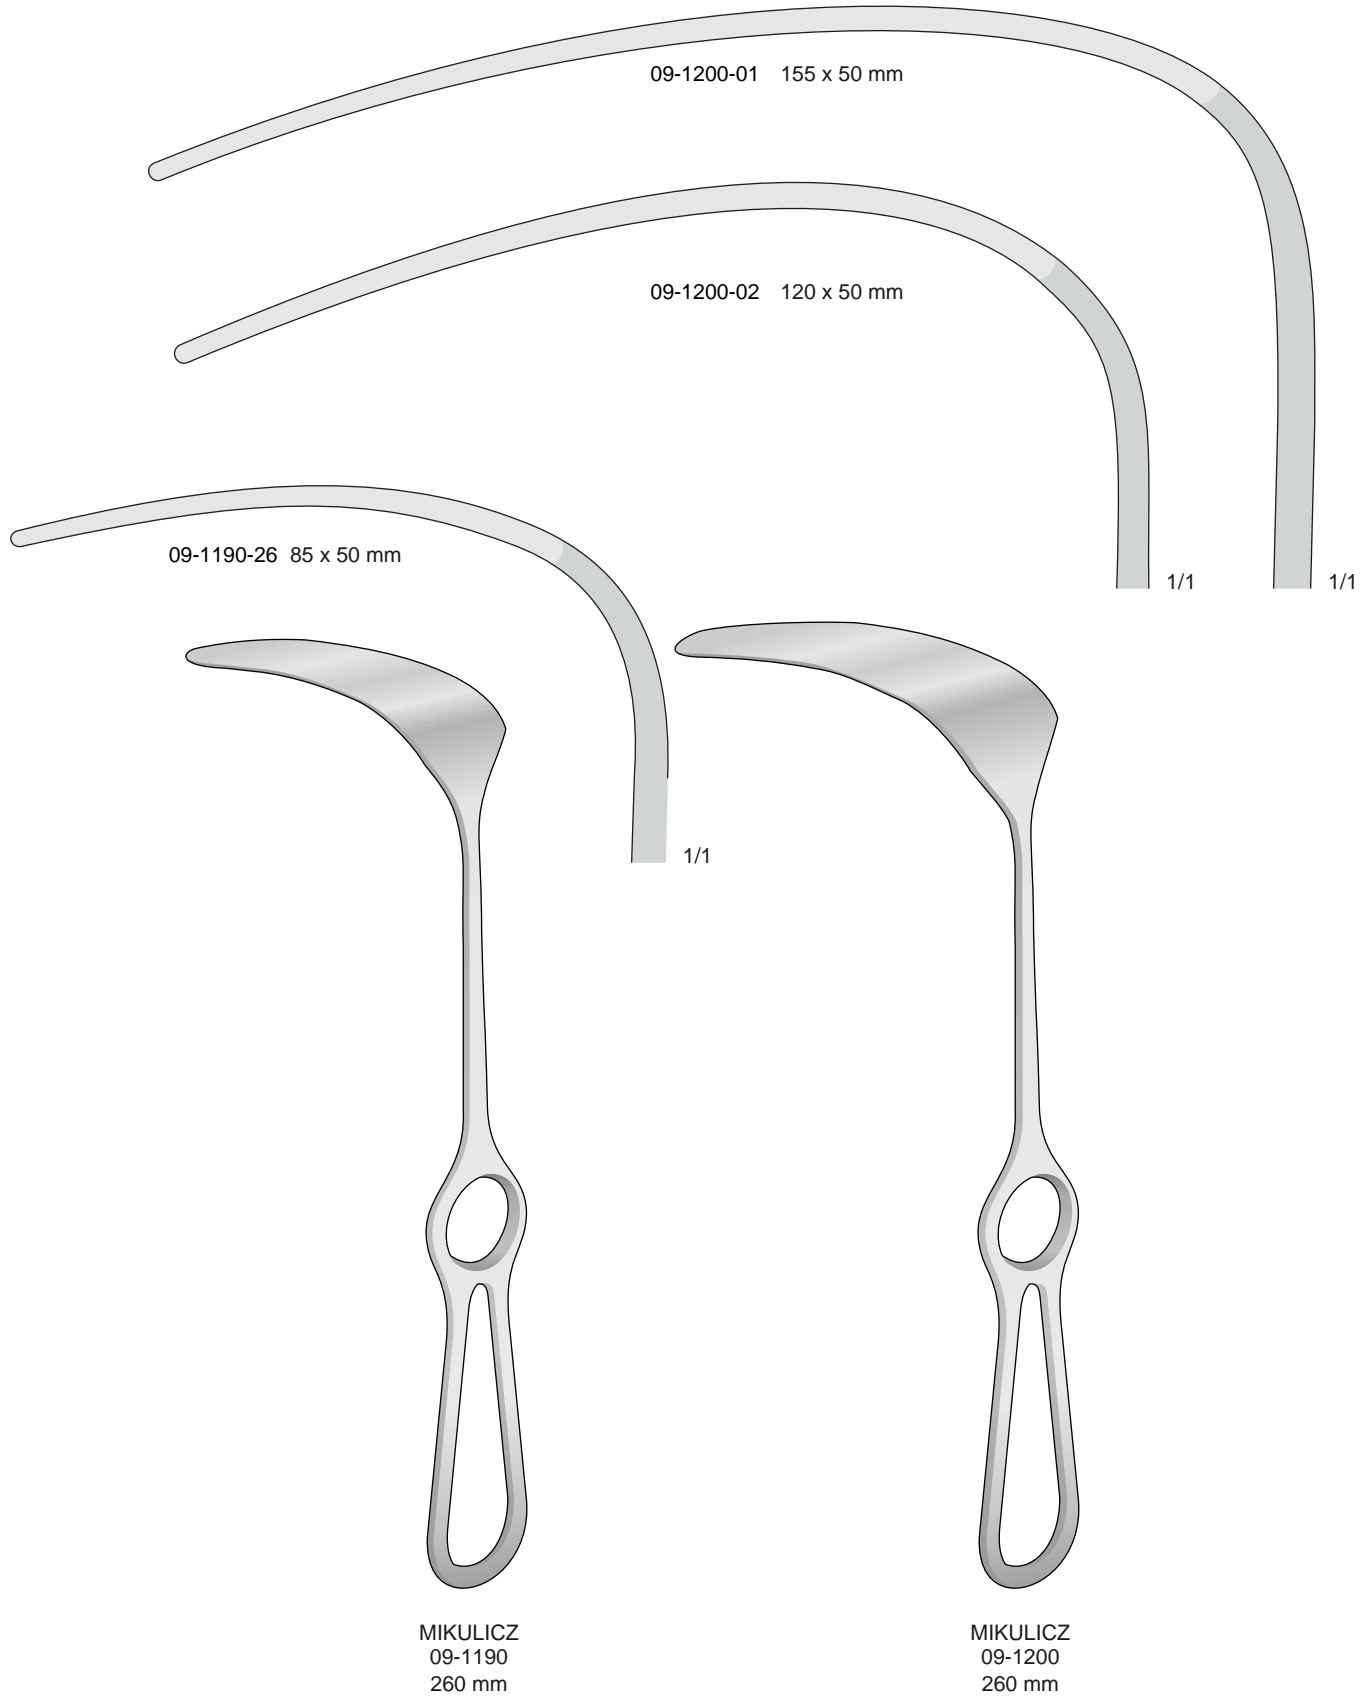

50 mm

DEAVER  
09-1180-02  
300 mm

75 mm

DEAVER  
09-1180-03  
300 mm

Destro  
Right  
Rechts  
Droite  
Derecha

45 mm  
48 mm

COOLEY  
09-1230-01  
215 mm

Destro, leggermente dentallato  
Right, slightly serrated  
Rechts, mit zahnriefen  
Droite, légèrement dentelé  
Derecha, legermente dentados