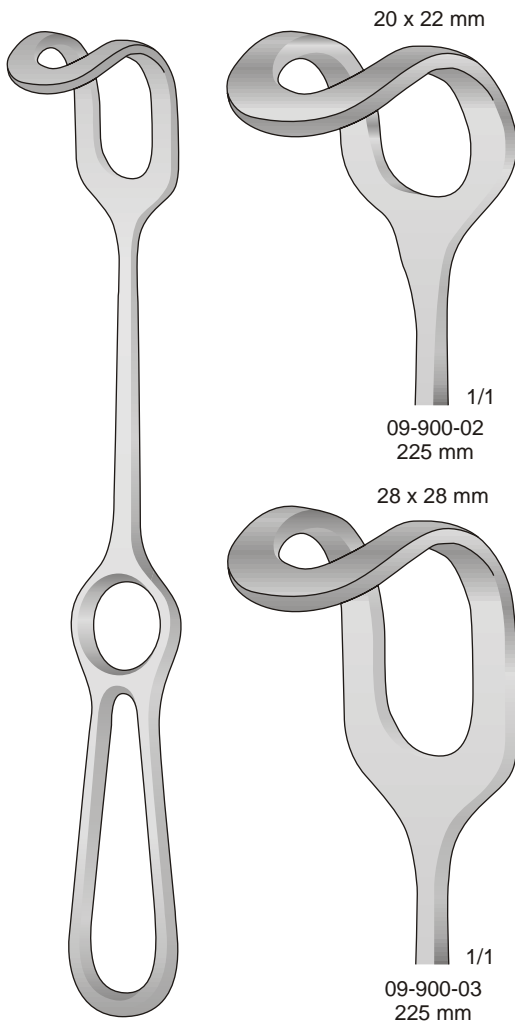

OBWEGESER  
09-820  
220 mm

OBWEGESER  
09-830-21  
215 mm

09-840-22  
220 mm

09-850-21  
215 mm

KOCHER  
09-880-24  
240 mm

DOCKHORN  
09-890  
210 mm

MIDDELDORPF  
09-900  
225 mm

MIDDELDORPF  
09-910  
255 mm

KOCHER  
09-920  
280 mm

RICHARDSON-EASTMAN  
09-970  
Set 2 pezzi

RICHARDSON  
09-980  
240 mm

RICHARDSON  
09-990-24  
240 mm

KELLY  
09-1000  
260 mm

**BOWLED-HENRY**  
09-1010-17  
170 mm

**GREENE**  
09-1020-22  
225 mm