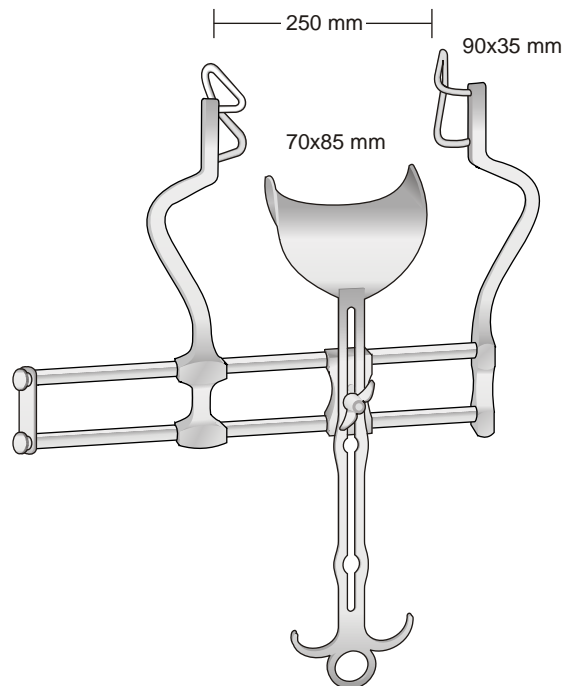

09-2240-05  
55 mm

09-2240-06  
60 mm

CLOWARD  
09-2250-15  
150 mm

CLOWARD  
09-2260-01  
160 mm

CLOWARD  
09-2260-02  
160 mm

INGE  
09-2270-16  
160 mm

INGE  
09-2280-27  
275 mm

GOSSET  
09-2290-14

GOSSET  
09-2290-24

GOSSET  
09-2310

GOSSET  
09-2320

BALFOUR-BABY  
09-2340

BALFOUR  
09-2350-01

BALFOUR  
09-2350-02

BALFOUR  
09-2350-03

Valva centrale - Center blade  
Mittelblatt - Valve centrale - Valva central