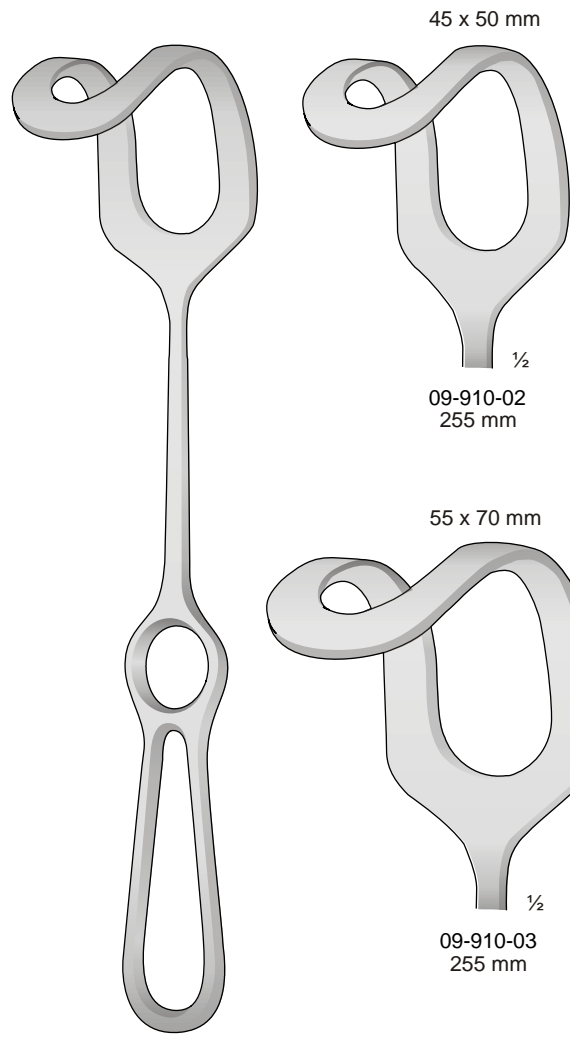

OBWEGESER  
09-820  
220 mm

OBWEGESER  
09-830-21  
215 mm

09-840-22  
220 mm

09-850-21  
215 mm

KOCHER  
09-880-24  
240 mm

DOCKHORN  
09-890  
210 mm

MIDDELDORPF  
09-900  
225 mm

MIDDELDORPF  
09-910  
255 mm

KOCHER  
09-920  
280 mm

RICHARDSON-EASTMAN  
09-970  
Set 2 pezzi

RICHARDSON  
09-980  
240 mm

RICHARDSON  
09-990-24  
240 mm

KELLY  
09-1000  
260 mm

**BOWLED-HENRY**  
09-1010-17  
170 mm

**GREENE**  
09-1020-22  
225 mm