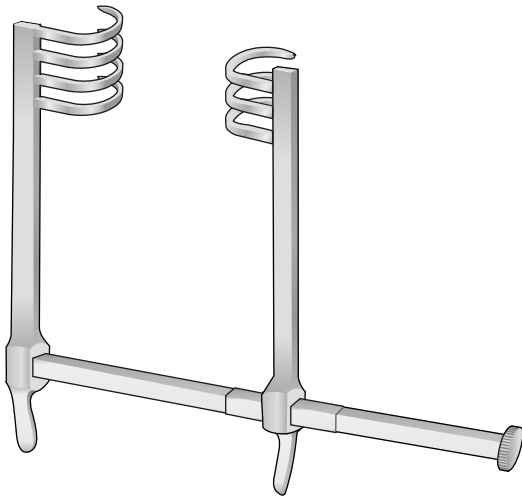

09-2020-01  
Divaricatore solo  
Retractor only  
Sperrer allein  
Ecarteur seul  
Separador suelto

09-2020-02  
59 x 80 mm  
Valve laterali  
Lateral blades  
Seitliche Blätter  
Valves latérales  
Valvas laterales

09-2020-03  
74 x 82 mm  
Valva centrale  
Center blade  
Mittelblatt  
Valve centrale  
Valva central

HOLZBACH  
09-2020

Strumento solo, senza valve  
Frame only - Instrumente allein, ohne Blätter  
Cadre seul - Cuadro solo