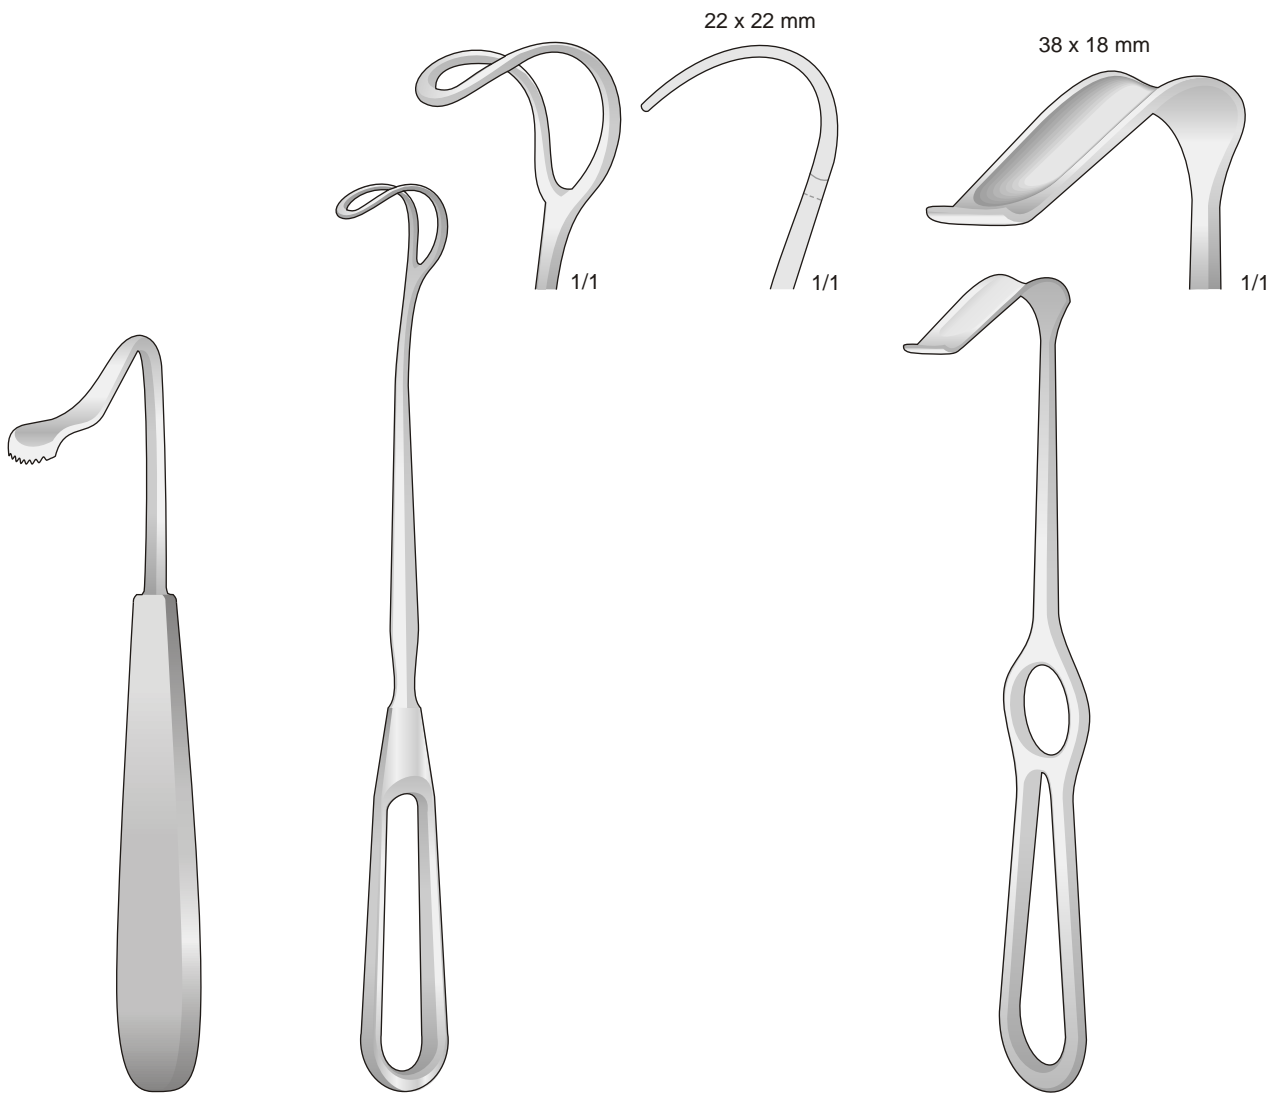

KOCHER  
09-920  
280 mm

RICHARDSON-EASTMAN  
09-970  
Set 2 pezzi

RICHARDSON  
09-980  
240 mm

RICHARDSON  
09-990-24  
240 mm

KELLY  
09-1000  
260 mm

**BOWLED-HENRY**  
09-1010-17  
170 mm

**GREENE**  
09-1020-22  
225 mm