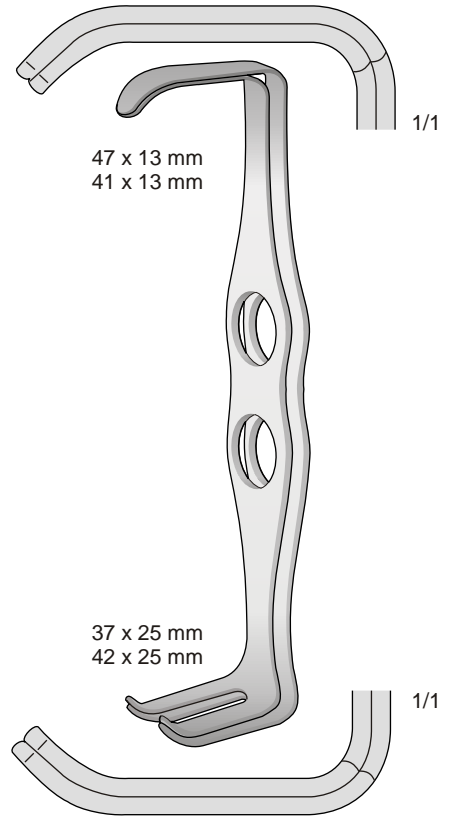

RAGNELL  
09-380-14  
140 mm

8 x 3 mm

1/1

15 x 5 mm

1/1

RAGNELL-DAVIS  
09-390-14  
140 mm

10 x 5,5 mm

1/1

17 x 5,5 mm

1/1

CONVERSE  
09-400-12  
120 mm

7 x 12 mm  
1/1

8 x 12 mm

1/1

**FARABEU**  
09-470-12  
120 mm

**FARABEU**  
09-470-15  
150 mm

**MATHIEU**  
09-480-20  
200 mm

**PARKER-LANGENBECK**  
09-490-21  
210 mm

**STERNBERG**  
09-500-16  
160 mm

**STERNBERG**  
09-510-16  
160 mm

**MINI-ROUX**  
09-520-15  
150 mm

**GOELET**  
09-530-19  
190 mm

09-540-00  
Set completo  
Set complete  
Komplettsset  
Set complet  
Set completo

29 mm  
26 mm  
22 mm

- 09-550-01 - 20x22 mm  
25x28 mm
- 09-550-02 - 23x26 mm  
29x38 mm
- 09-550-03 - 29x29 mm  
34x44 mm