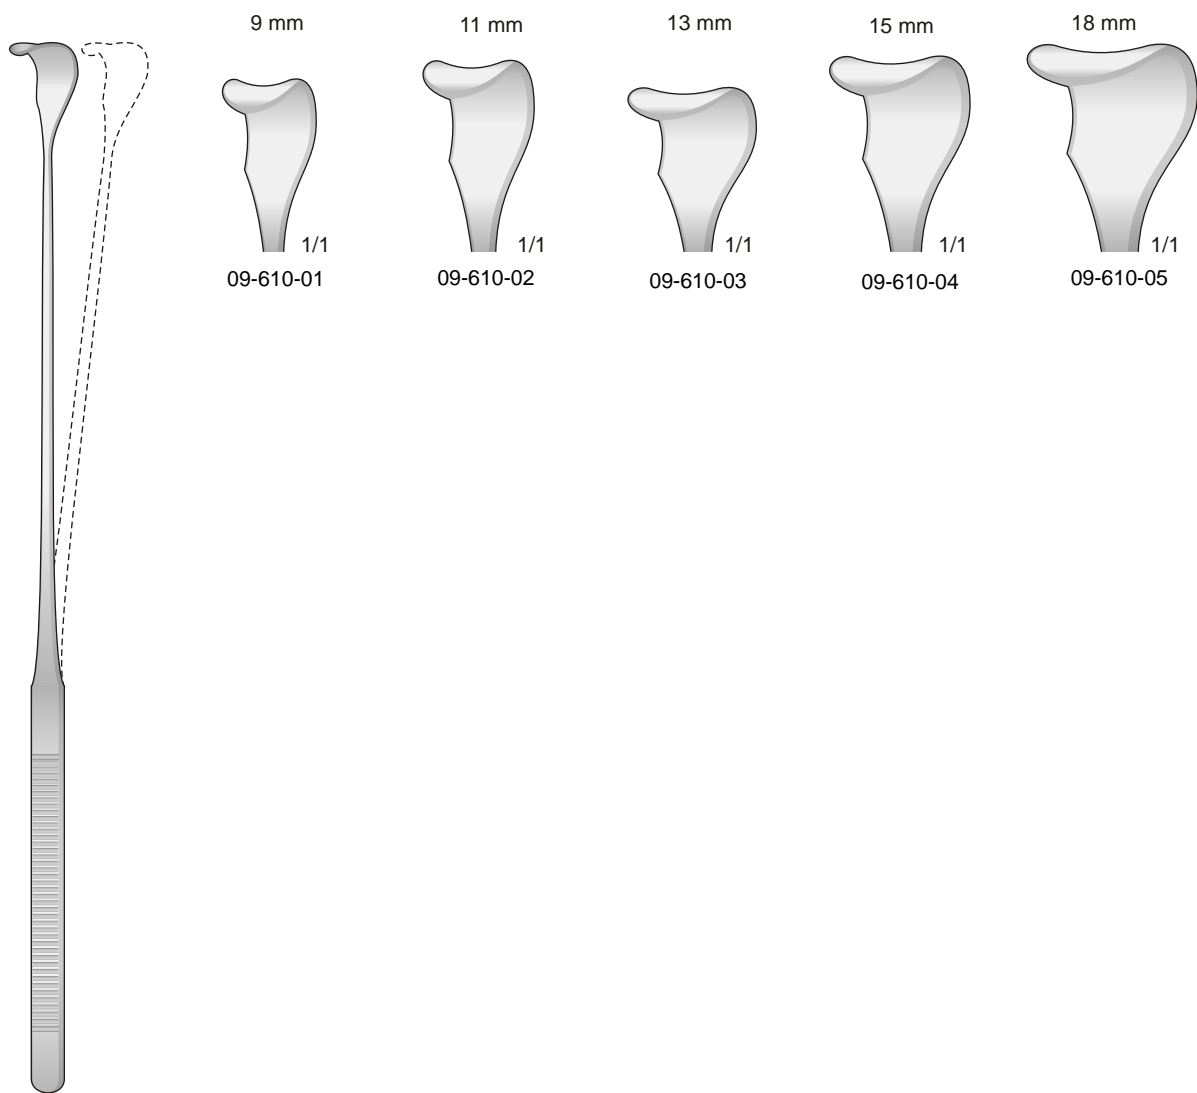

GIL-VERNET
09-610
280 mm