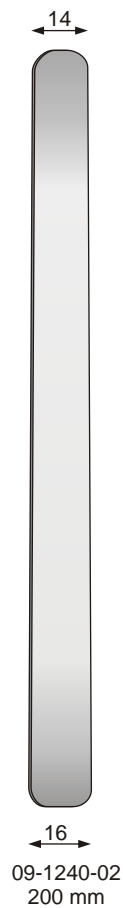

Set completo con 3 spatole
Set complete with 3 spatulas
Kompletset mit 3 Spatel
Set complete avec 3 spatules
Set completos con 3 espátulas

Spatole addominali e intestinali inox
Abdominal and intestinal spatulas
Bauch und Darmspatel
Ecarteurs abdominaux et intestinaux
Espátulas abdominales e intestinales

Malleabili - Malleable - Biegsam
Souples - Maleables

Spatole Inox malleabili antiriflesso nere
Spatulas malleable black anodized