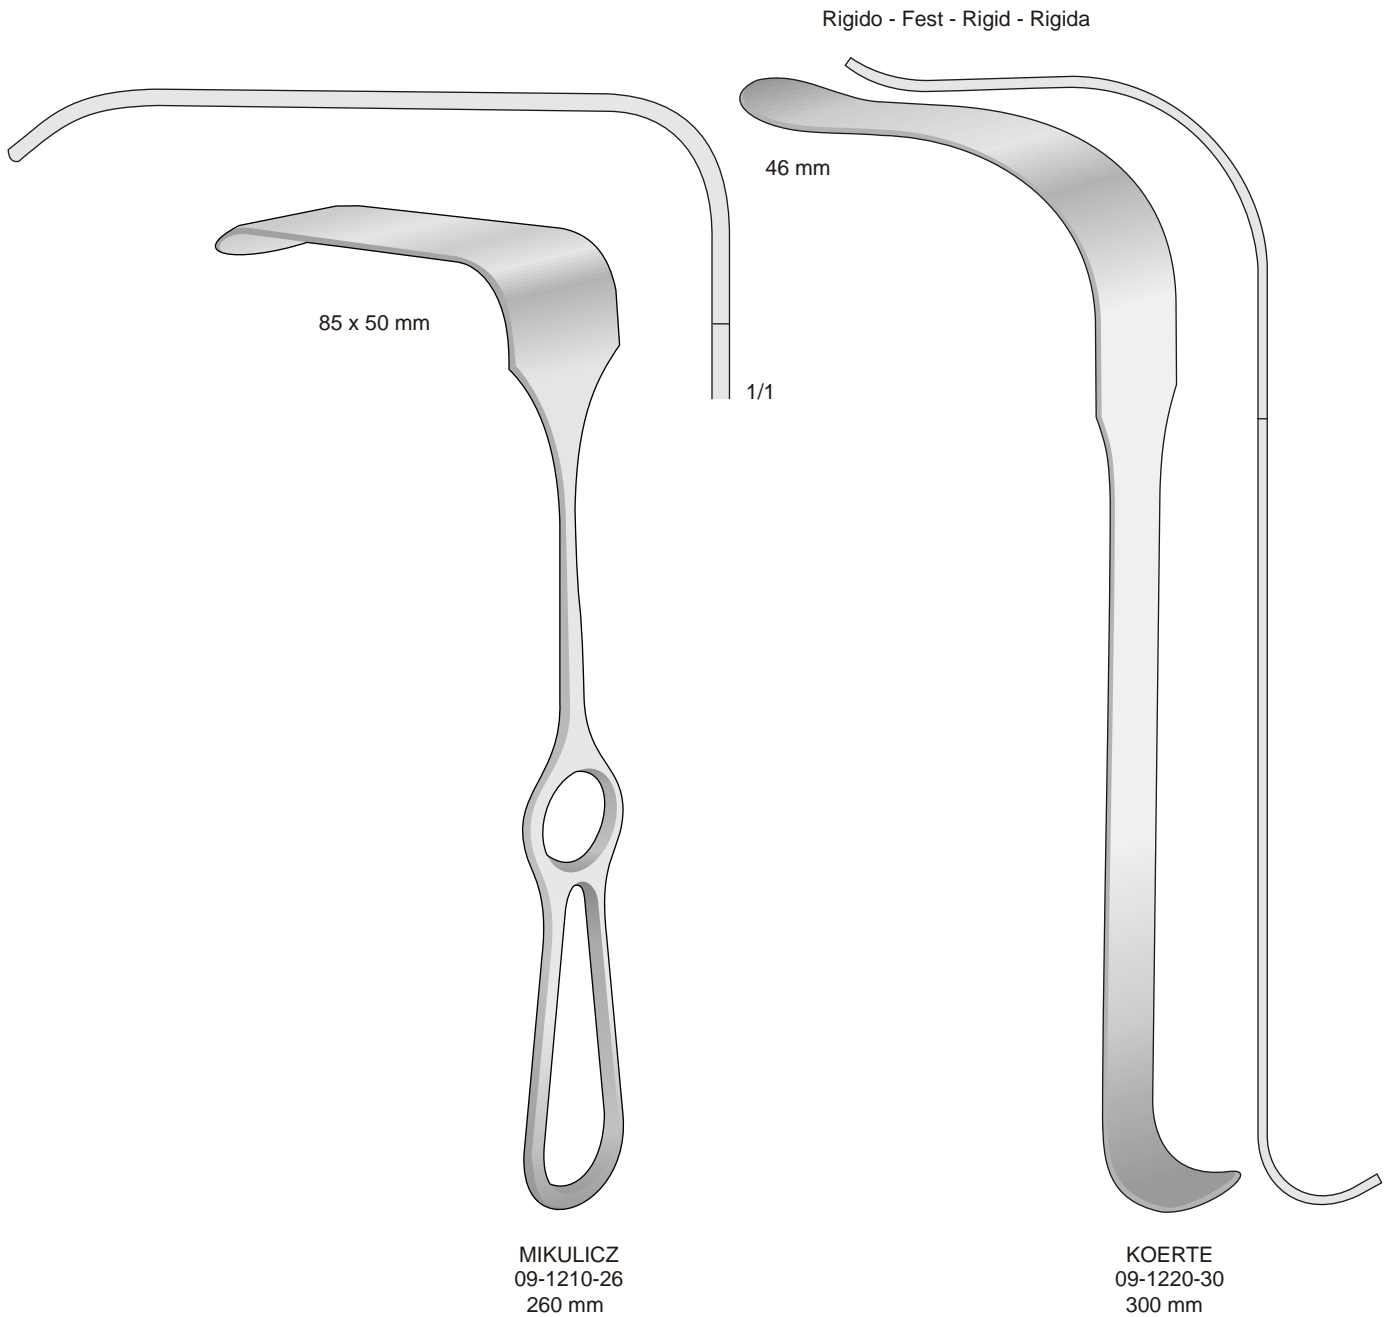

50 mm

DEAVER  
09-1180-02  
300 mm

75 mm

DEAVER  
09-1180-03  
300 mm

Destro  
Right  
Rechts  
Droite  
Derecha

45 mm  
48 mm

COOLEY  
09-1230-01  
215 mm

Destro, leggermente dentallato  
Right, slightly serrated  
Rechts, mit zahnriefen  
Droite, légèrement dentelé  
Derecha, legermente dentados

45 mm  
48 mm

COOLEY  
09-1230-02  
215 mm

Sinistro  
Left  
Links  
Gauche  
Izquierda

24 mm  
48 mm

COOLEY  
09-1230-03  
230 mm

Set completo con 3 spatole  
Set complete with 3 spatulas  
Kompletset mit 3 Spatel  
Set complete avec 3 spatules  
Set completos con 3 espátulas