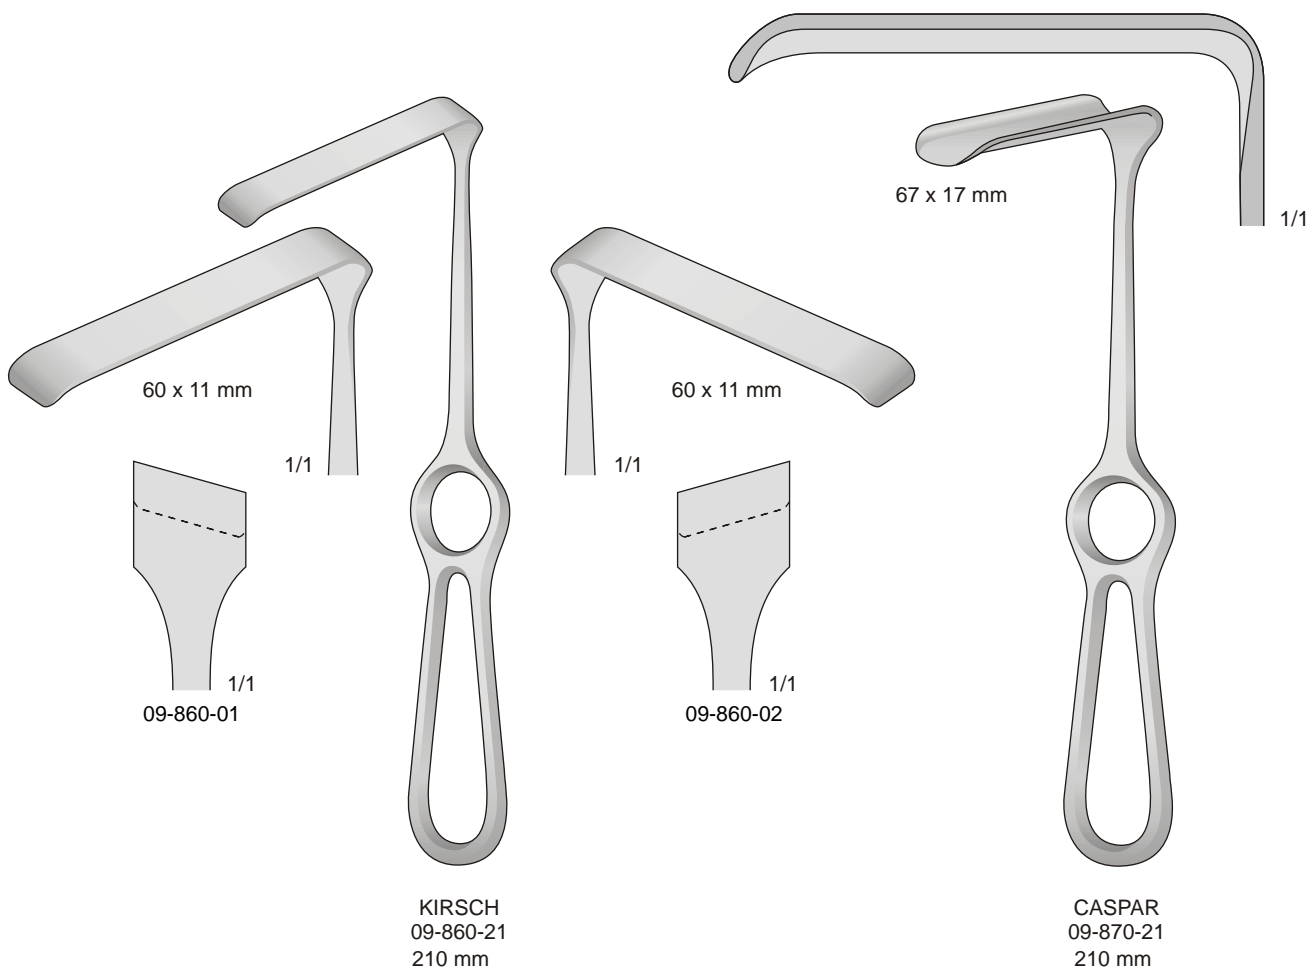

OBWEGESER  
09-820  
220 mm

OBWEGESER  
09-830-21  
215 mm

09-840-22  
220 mm

09-850-21  
215 mm

KOCHER  
09-880-24  
240 mm

DOCKHORN  
09-890  
210 mm

MIDDELDORPF  
09-900  
225 mm

MIDDELDORPF  
09-910  
255 mm

KOCHER  
09-920  
280 mm

RICHARDSON-EASTMAN  
09-970  
Set 2 pezzi

RICHARDSON  
09-980  
240 mm

RICHARDSON  
09-990-24  
240 mm

KELLY  
09-1000  
260 mm

**BOWLED-HENRY**  
09-1010-17  
170 mm

**GREENE**  
09-1020-22  
225 mm