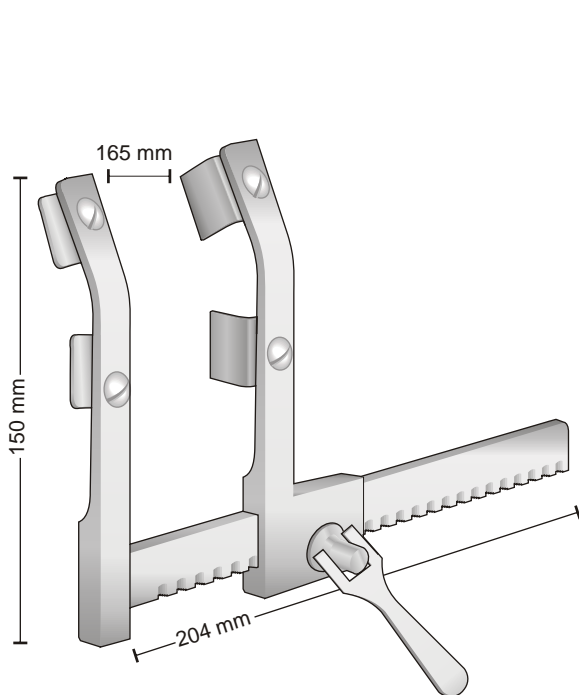

MORSE
09-2610-20