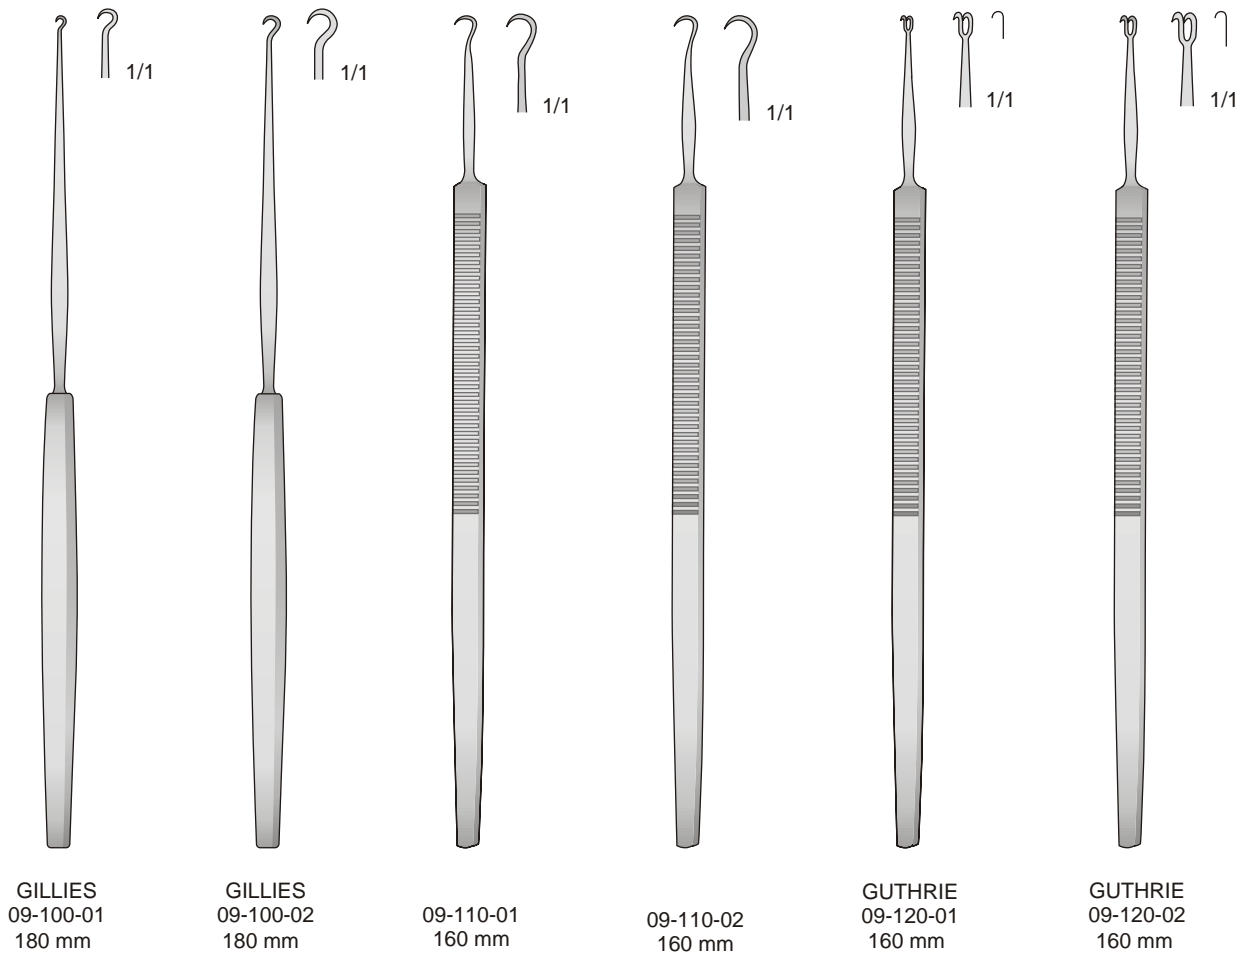

**RETRACTORS**

Retraktoren

Écarteurs

Separadores

Divaricatori

Uncini cutanei - Cutaneous hook - Hauthäkchen - Erignes cutanées - Ganchos cutâneos

JOSEPH  
09-130  
160 mm

COTTLE  
09-140  
150 mm