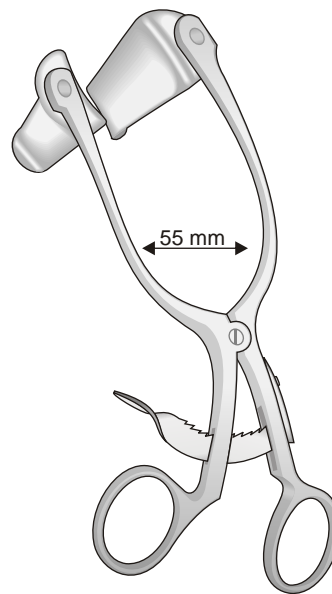

09-1810-05

CLOWARD  
09-1820  
160 mm

09-1820-05

CLOWARD modif.  
09-1810  
250 mm

Completo di 5 valve  
Complete with 5 blades  
Komplett mit 5 Valven  
Complet avec 5 valves  
Completo con 5 valvas

Completo di 5 valve  
Complete with 5 blades  
Komplett mit 5 Valven  
Complet avec 5 valves  
Completo con 5 valvas