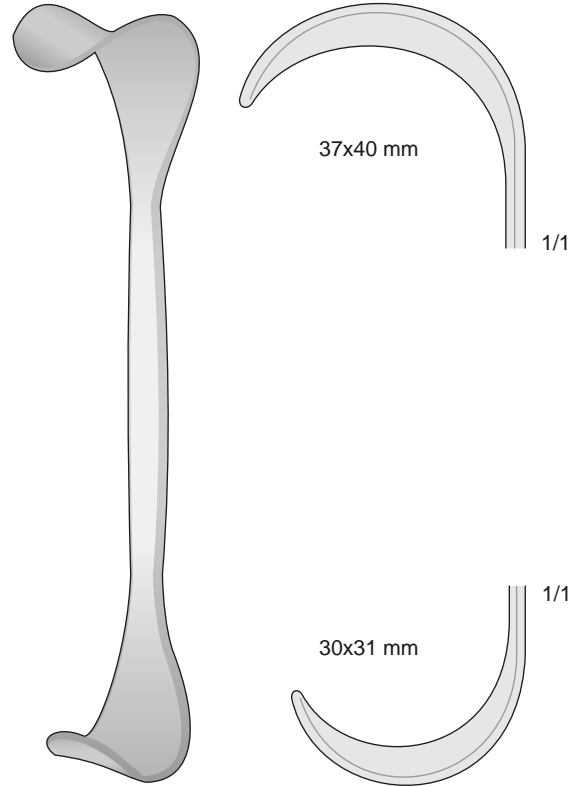

**MATHIEU**  
09-480-20  
200 mm

**PARKER-LANGENBECK**  
09-490-21  
210 mm

**STERNBERG**  
09-500-16  
160 mm

**STERNBERG**  
09-510-16  
160 mm

**MINI-ROUX**  
09-520-15  
150 mm

**GOELET**  
09-530-19  
190 mm

09-540-00  
Set completo  
Set complete  
Komplettsset  
Set complet  
Set completo

29 mm  
26 mm  
22 mm

- 09-550-01 - 20x22 mm  
25x28 mm
- 09-550-02 - 23x26 mm  
29x38 mm
- 09-550-03 - 29x29 mm  
34x44 mm