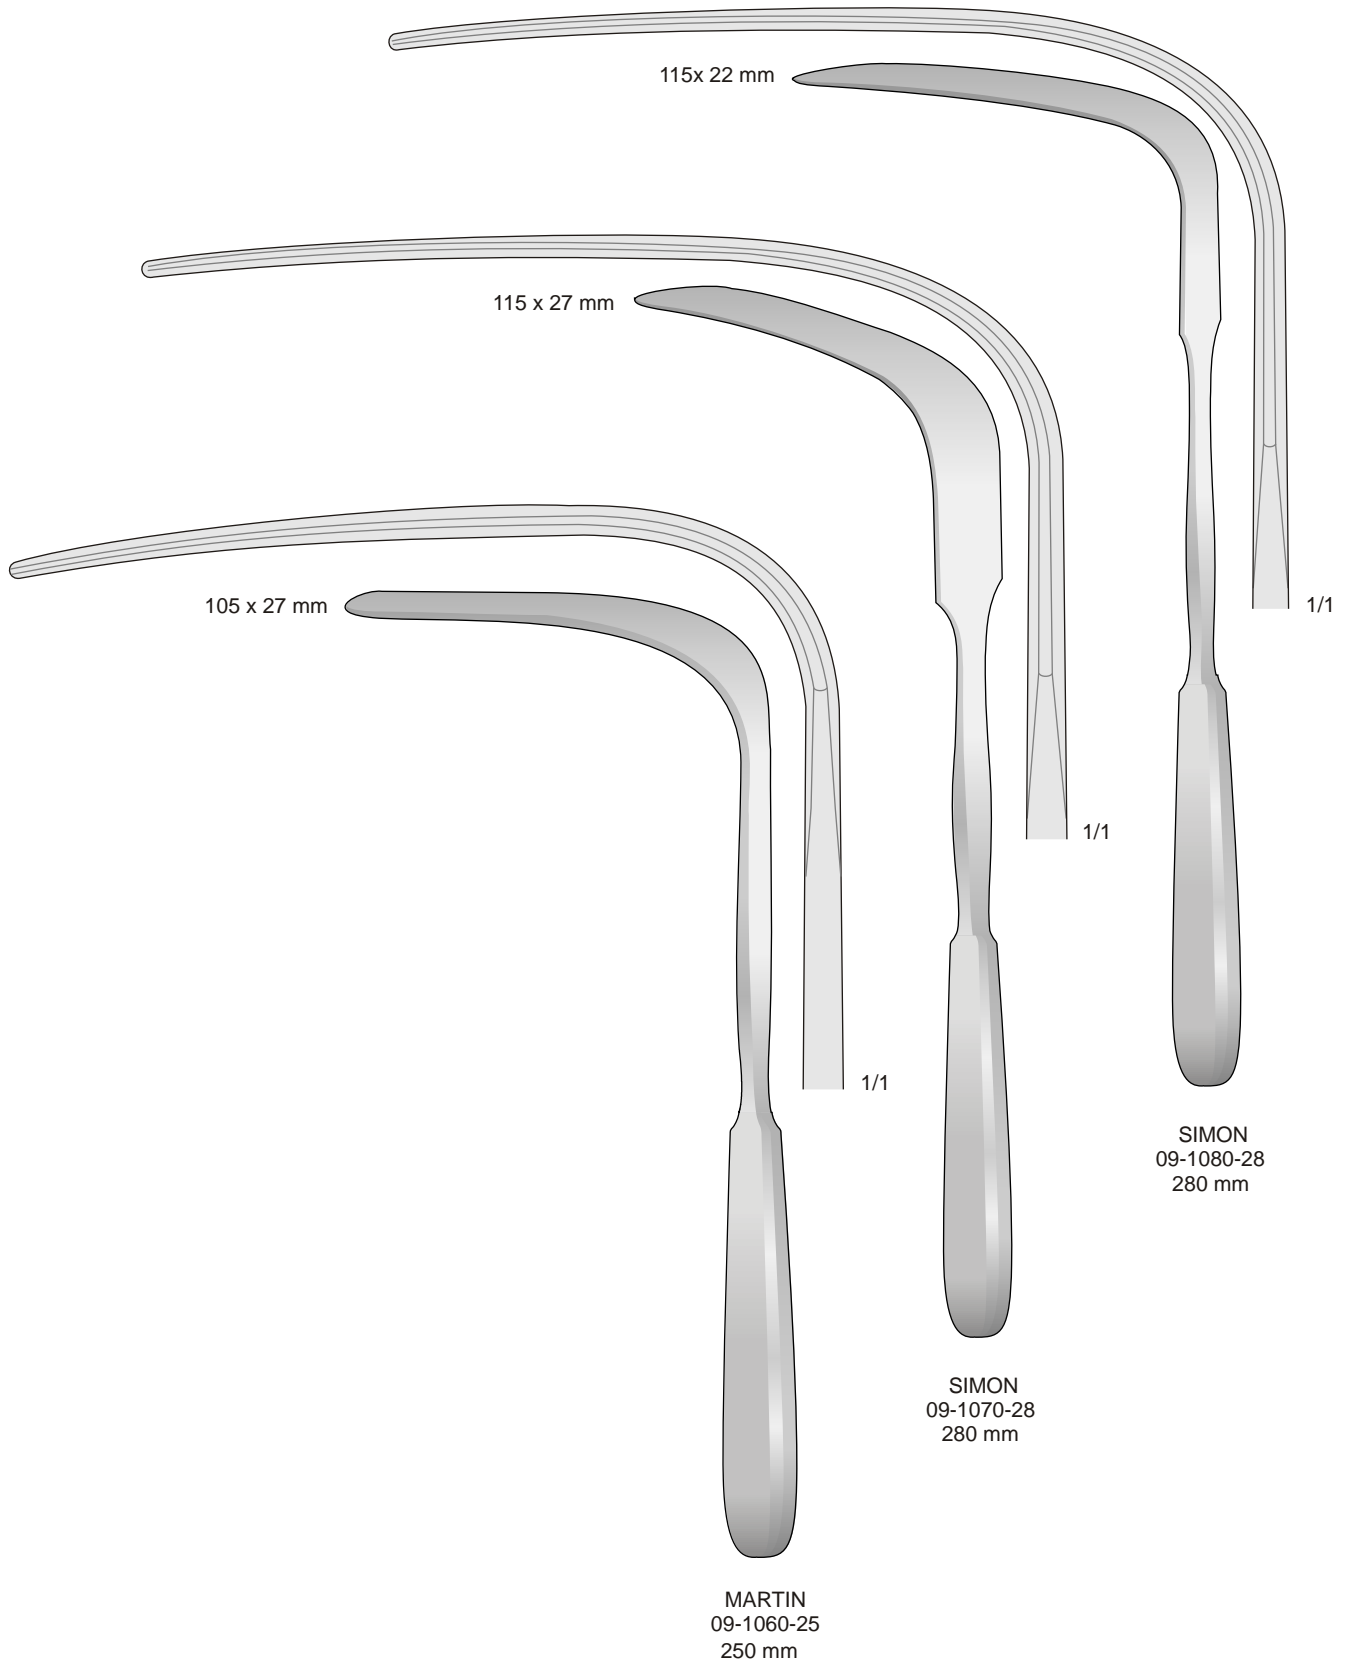

KOCHER  
09-920  
280 mm

RICHARDSON-EASTMAN  
09-970  
Set 2 pezzi

RICHARDSON  
09-980  
240 mm

RICHARDSON  
09-990-24  
240 mm

KELLY  
09-1000  
260 mm

**BOWLED-HENRY**  
09-1010-17  
170 mm

**GREENE**  
09-1020-22  
225 mm

**BÜCHS**  
09-1030-20  
205 mm

09-1050-01  
36 X 50 mm

09-1050-02  
52 X 50 mm

09-1050-03  
59 X 50 mm

09-1050-04  
66 X 50 mm

TESSIER  
09-1050-18  
180 mm

Retrattori per scapola  
Scapula retractors  
Scapula-Haken  
Ecarteurs pour scapula  
Separadores para scápula