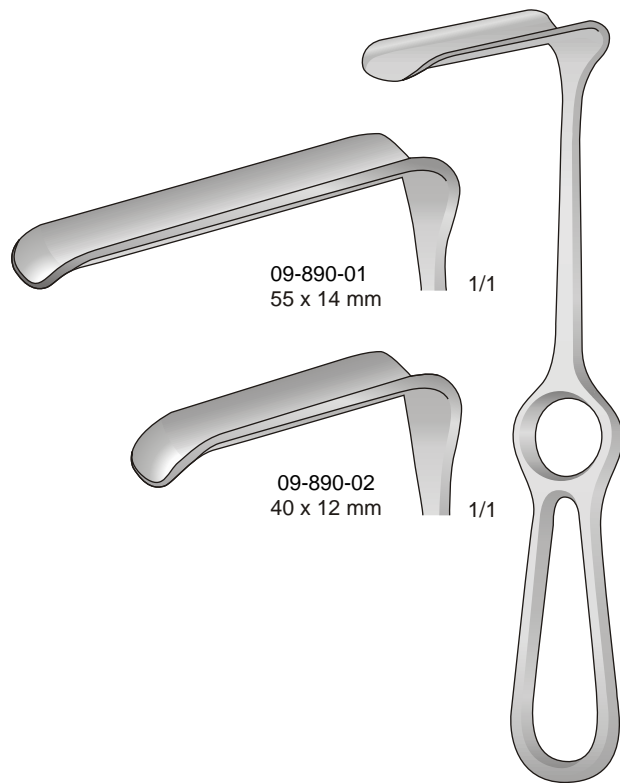

1/1

09-780-08  
80 x 12 mm

1/1

09-780-09  
80 x 16 mm

1/1

SAUERBRUCH  
09-790  
225 mm

KOCHER  
09-800  
230 mm

OBWEGESER  
09-810  
220 mm

OBWEGESER  
09-820  
220 mm

OBWEGESER  
09-830-21  
215 mm

09-840-22  
220 mm

09-850-21  
215 mm

KOCHER  
09-880-24  
240 mm

DOCKHORN  
09-890  
210 mm

MIDDELDORPF  
09-900  
225 mm

MIDDELDORPF  
09-910  
255 mm

KOCHER  
09-920  
280 mm

RICHARDSON-EASTMAN  
09-970  
Set 2 pezzi

RICHARDSON  
09-980  
240 mm

RICHARDSON  
09-990-24  
240 mm

KELLY  
09-1000  
260 mm

**BOWLED-HENRY**  
09-1010-17  
170 mm

**GREENE**  
09-1020-22  
225 mm