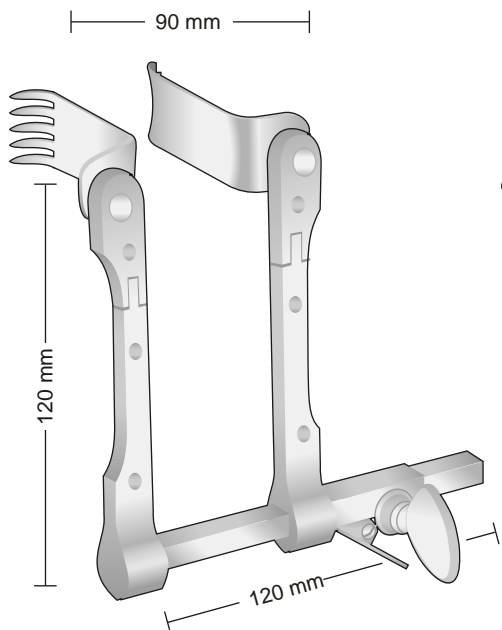

CASPAR
09-2110-00
Completo con 5 + 5 valve
Complete with 5 + 5 blade
Komplett mit 5 + 5 Blätter
Complet avec 5 + 5 valves
Completo con 5 + 5 valvas

09-2110-01
Divaricatore solo
Retractor only
Sperrer allein
Ecarteur seul
Separador suelto