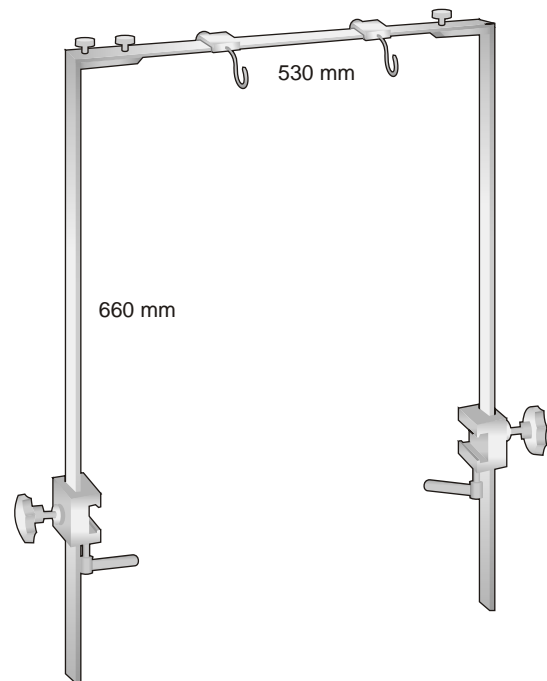

ROCHARD
09-2540-02