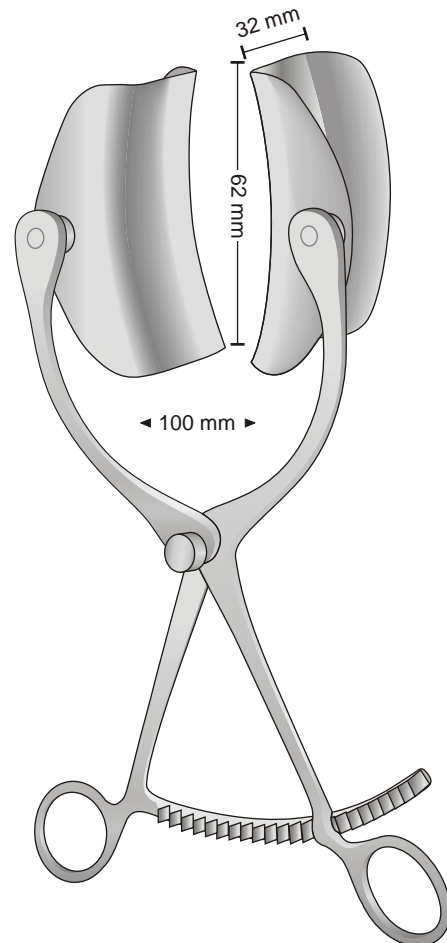

COLLIN
09-1840
220 mm