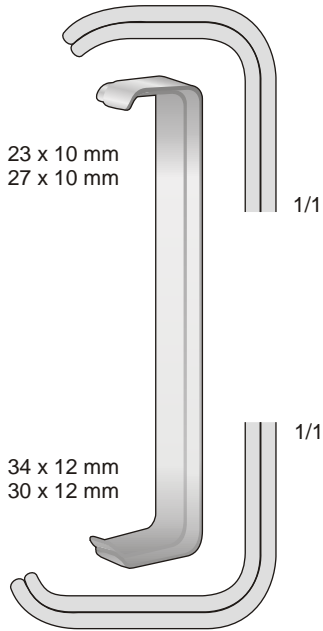

RAGNELL  
09-380-14  
140 mm

8 x 3 mm

1/1

15 x 5 mm

1/1

RAGNELL-DAVIS  
09-390-14  
140 mm

10 x 5,5 mm

1/1

17 x 5,5 mm

1/1

CONVERSE  
09-400-12  
120 mm

7 x 12 mm  
1/1

8 x 12 mm

1/1

**FARABEU**  
09-470-12  
120 mm

**FARABEU**  
09-470-15  
150 mm

**MATHIEU**  
09-480-20  
200 mm

**PARKER-LANGENBECK**  
09-490-21  
210 mm

**STERNBERG**  
09-500-16  
160 mm

**STERNBERG**  
09-510-16  
160 mm

**MINI-ROUX**  
09-520-15  
150 mm

**GOELET**  
09-530-19  
190 mm

09-540-00  
Set completo  
Set complete  
Komplettsset  
Set complet  
Set completo

29 mm  
26 mm  
22 mm

- 09-550-01 - 20x22 mm  
25x28 mm
- 09-550-02 - 23x26 mm  
29x38 mm
- 09-550-03 - 29x29 mm  
34x44 mm