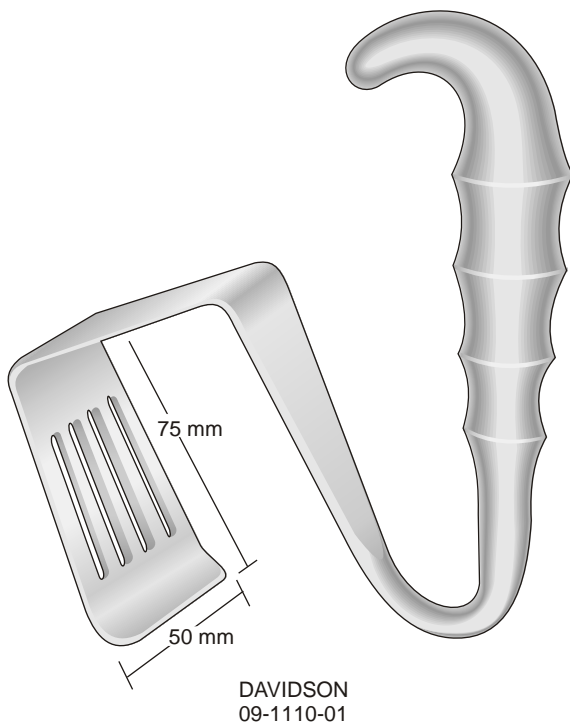

KOCHER  
09-920  
280 mm

RICHARDSON-EASTMAN  
09-970  
Set 2 pezzi

RICHARDSON  
09-980  
240 mm

RICHARDSON  
09-990-24  
240 mm

KELLY  
09-1000  
260 mm

**BOWLED-HENRY**  
09-1010-17  
170 mm

**GREENE**  
09-1020-22  
225 mm

**BÜCHS**  
09-1030-20  
205 mm

09-1050-01  
36 X 50 mm

09-1050-02  
52 X 50 mm

09-1050-03  
59 X 50 mm

09-1050-04  
66 X 50 mm

TESSIER  
09-1050-18  
180 mm

Retrattori per scapola  
Scapula retractors  
Scapula-Haken  
Ecarteurs pour scapula  
Separadores para scápula