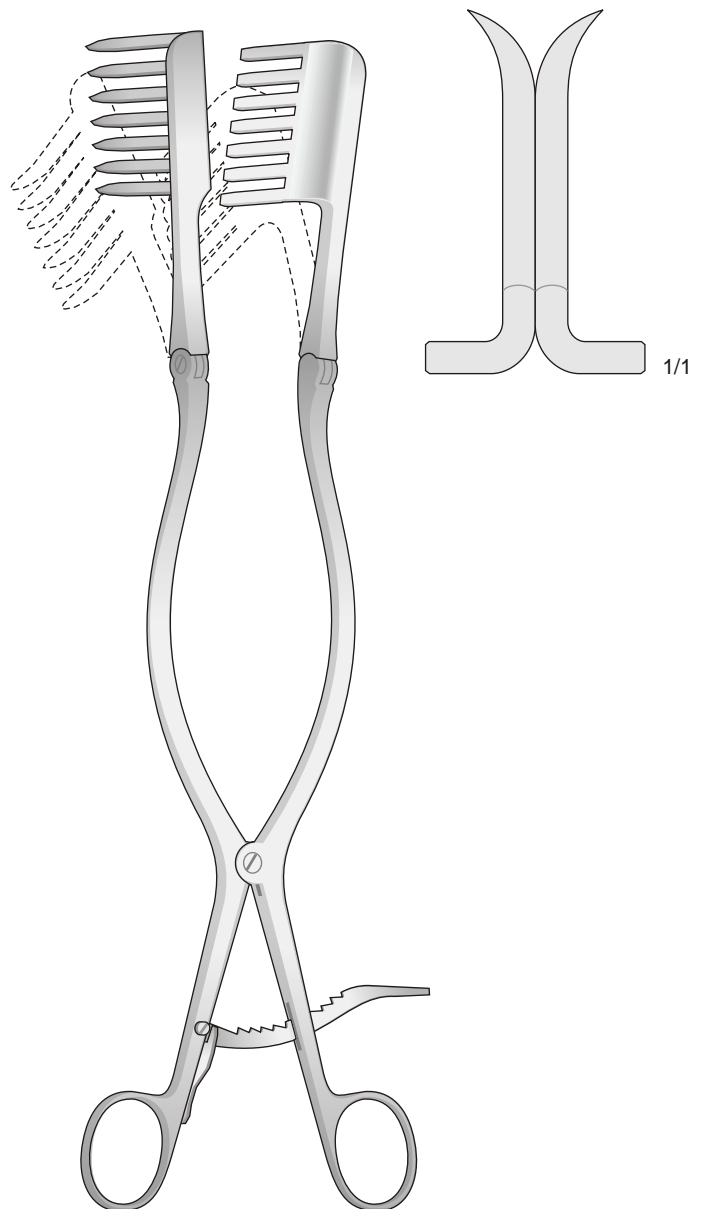

BECKMANN-EATON
09-1770-33
330 mm