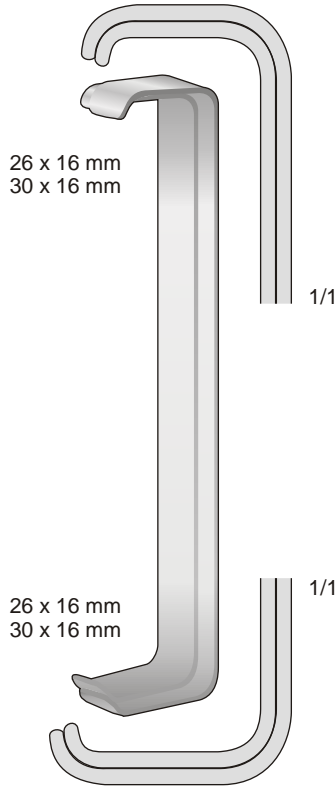

RAGNELL  
09-380-14  
140 mm

8 x 3 mm

1/1

15 x 5 mm

1/1

RAGNELL-DAVIS  
09-390-14  
140 mm

10 x 5,5 mm

1/1

17 x 5,5 mm

1/1

CONVERSE  
09-400-12  
120 mm

7 x 12 mm  
1/1

8 x 12 mm

1/1

**FARABEU**  
09-470-12  
120 mm

**FARABEU**  
09-470-15  
150 mm

**MATHIEU**  
09-480-20  
200 mm

**PARKER-LANGENBECK**  
09-490-21  
210 mm

**STERNBERG**  
09-500-16  
160 mm

**STERNBERG**  
09-510-16  
160 mm

**MINI-ROUX**  
09-520-15  
150 mm

**GOELET**  
09-530-19  
190 mm

09-540-00  
Set completo  
Set complete  
Komplettsset  
Set complet  
Set completo

29 mm  
26 mm  
22 mm

- 09-550-01 - 20x22 mm  
25x28 mm
- 09-550-02 - 23x26 mm  
29x38 mm
- 09-550-03 - 29x29 mm  
34x44 mm