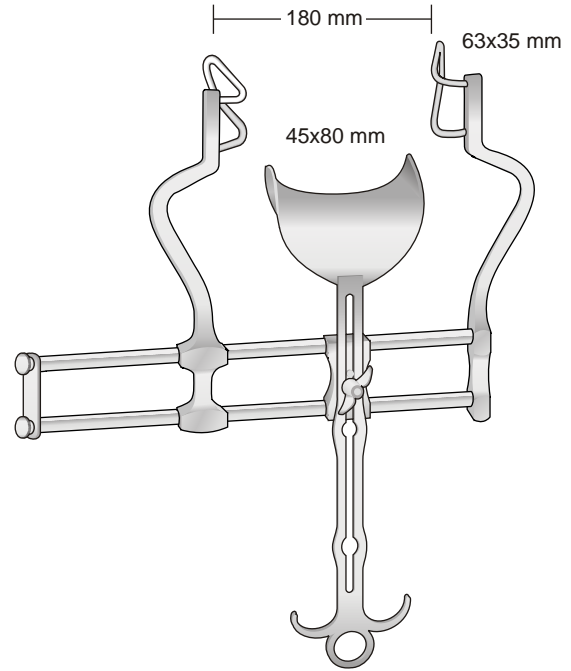

09-2240-05  
55 mm

09-2240-06  
60 mm

CLOWARD  
09-2250-15  
150 mm

CLOWARD  
09-2260-01  
160 mm

CLOWARD  
09-2260-02  
160 mm

INGE  
09-2270-16  
160 mm

INGE  
09-2280-27  
275 mm

GOSSET  
09-2290-14

GOSSET  
09-2290-24

GOSSET  
09-2310

GOSSET  
09-2320

BALFOUR-BABY  
09-2340

BALFOUR  
09-2350-01

BALFOUR  
09-2350-02

BALFOUR  
09-2350-03

Valva centrale - Center blade  
Mittelblatt - Valve centrale - Valva central