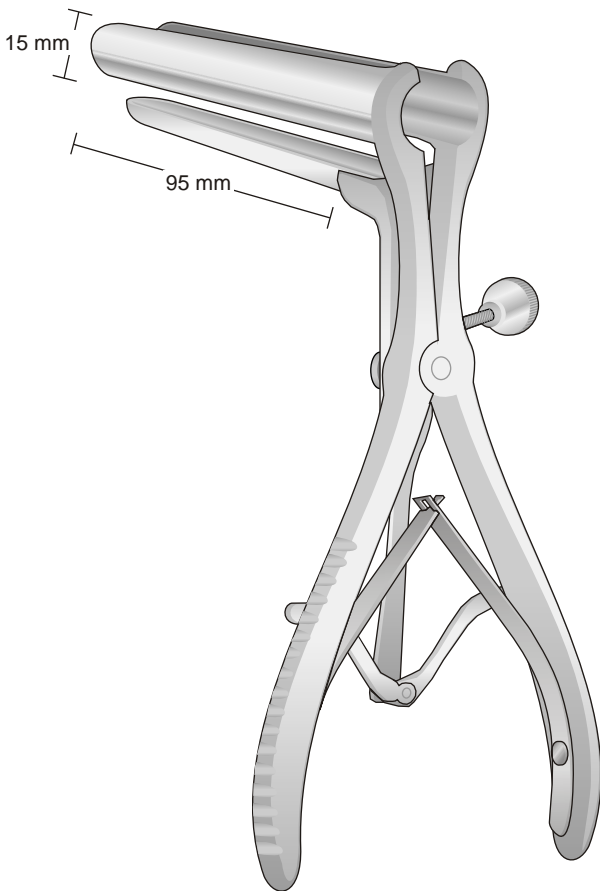

JUDD-MASSON
09-2630-03

Speculum rettale
Rectal specula
Mastdarm rektum spekulum
Spéculum pour rectum
Espéculus rectales

MATHIEU
09-2640-21
215 mm

09-2650-04
Valva laterale
Lateral blade
Seitliche Blätter
Valves latérales
Valva laterales
80 x 25 mm