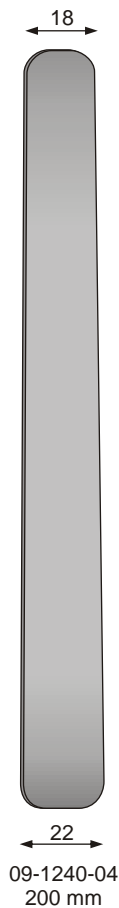

Set completo con 3 spatole
Set complete with 3 spatulas
Kompletset mit 3 Spatel
Set complete avec 3 spatules
Set completos con 3 espátulas

Spatole addominali e intestinali inox
Abdominal and intestinal spatulas
Bauch und Darmspatel
Ecarteurs abdominaux et intestinaux
Espátulas abdominales e intestinales

Malleabili - Malleable - Biegsam
Souples - Maleables

Spatole Inox malleabili antiriflesso nere
Spatulas malleable black anodized