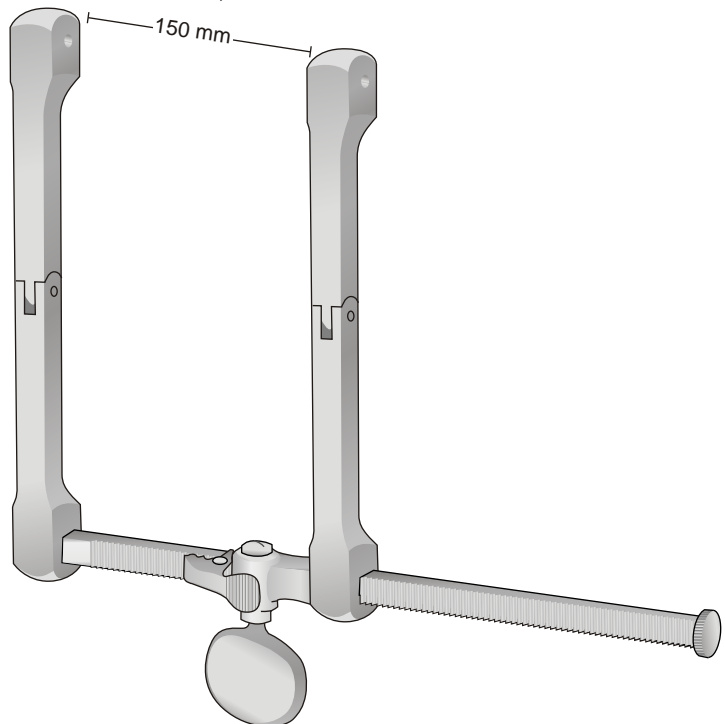

09-2020-01  
Divaricatore solo  
Retractor only  
Sperrer allein  
Ecarteur seul  
Separador suelto

09-2020-02  
59 x 80 mm  
Valve laterali  
Lateral blades  
Seitliche Blätter  
Valves latérales  
Valvas laterales

09-2020-03  
74 x 82 mm  
Valva centrale  
Center blade  
Mittelblatt  
Valve centrale  
Valva central

HOLZBACH  
09-2020

Strumento solo, senza valve  
Frame only - Instrumente allein, ohne Blätter  
Cadre seul - Cuadro solo

FRAZIER  
09-2030

SCOVILLE  
09-2040

Strumento solo, senza valve  
Frame only, without blade  
Instrumente allein, ohne Blätter  
Cadre seul, sans valves  
Cuadro solo, no valvas

SCOVILLE-HAVERFIELD  
09-2050