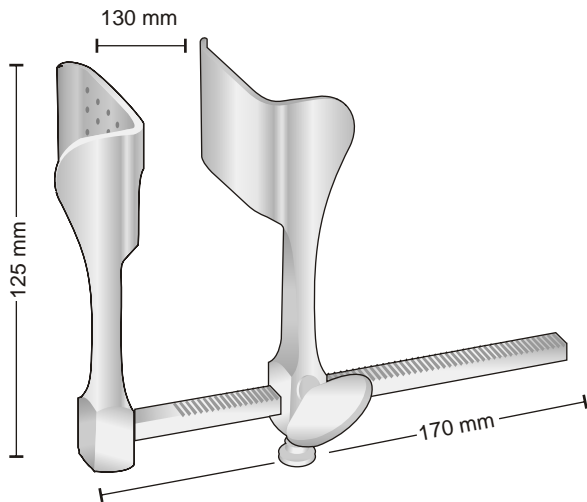

Valve - Blade - Blätter
Valve - Valvas
50 x 43 mm

TUFFIER
09-2590-17