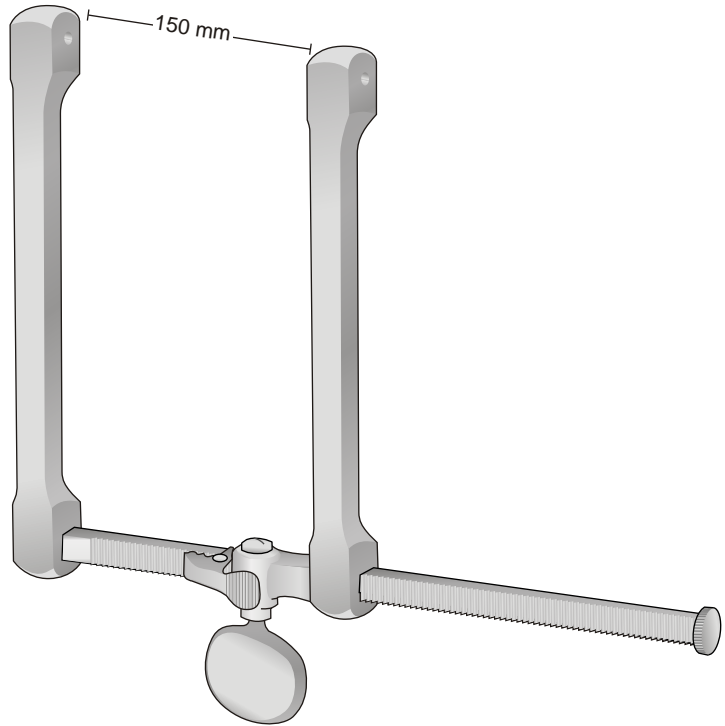

09-2020-01  
Divaricatore solo  
Retractor only  
Sperrer allein  
Ecarteur seul  
Separador suelto

09-2020-02  
59 x 80 mm  
Valve laterali  
Lateral blades  
Seitliche Blätter  
Valves latérales  
Valvas laterales

09-2020-03  
74 x 82 mm  
Valva centrale  
Center blade  
Mittelblatt  
Valve centrale  
Valva central

HOLZBACH  
09-2020

Strumento solo, senza valve  
Frame only - Instrumente allein, ohne Blätter  
Cadre seul - Cuadro solo

FRAZIER  
09-2030

SCOVILLE  
09-2040

Strumento solo, senza valve  
Frame only, without blade  
Instrumente allein, ohne Blätter  
Cadre seul, sans valves  
Cuadro solo, no valvas

SCOVILLE-HAVERFIELD  
09-2050