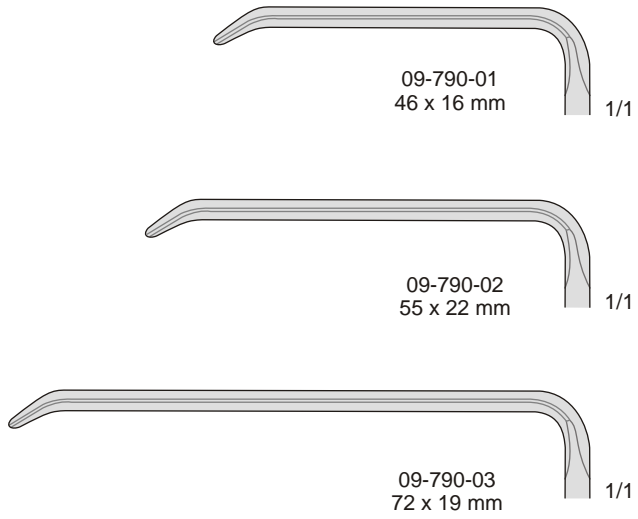

1/1

09-780-08  
80 x 12 mm

1/1

09-780-09  
80 x 16 mm

1/1

SAUERBRUCH  
09-790  
225 mm

KOCHER  
09-800  
230 mm

OBWEGESER  
09-810  
220 mm