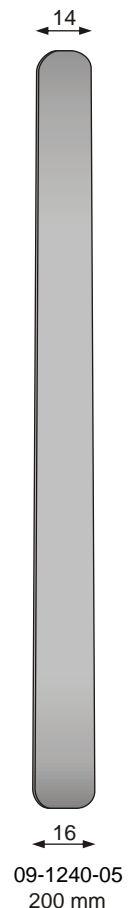

Set completo con 3 spatole
Set complete with 3 spatulas
Kompletset mit 3 Spatel
Set complete avec 3 spatules
Set completos con 3 espátulas

Spatole addominali e intestinali inox
Abdominal and intestinal spatulas
Bauch und Darmspatel
Ecarteurs abdominaux et intestinaux
Espátulas abdominales e intestinales

Malleabili - Malleable - Biegsam
Souples - Maleables

Spatole Inox malleabili antiriflesso nere
Spatulas malleable black anodized