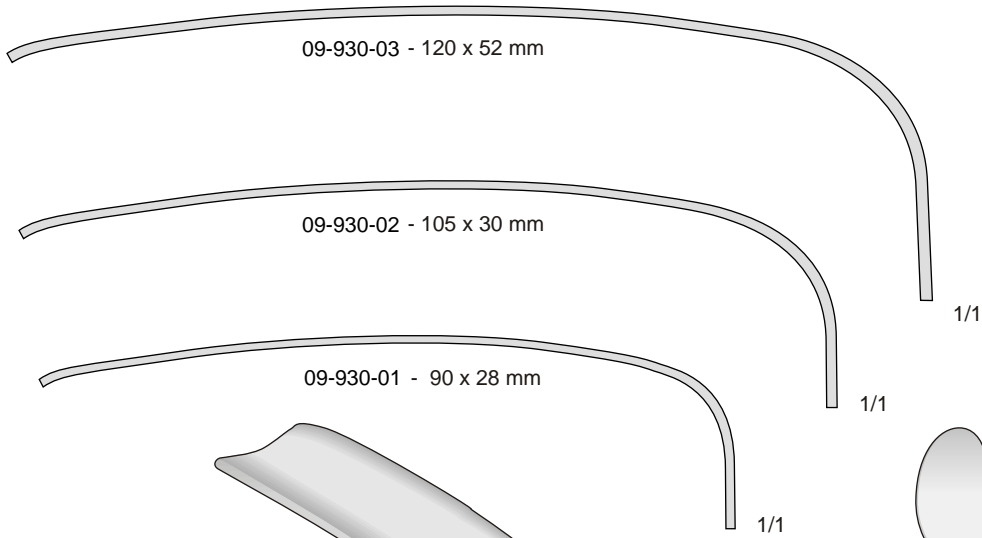

OBWEGESER  
09-820  
220 mm

OBWEGESER  
09-830-21  
215 mm

09-840-22  
220 mm

09-850-21  
215 mm

KOCHER  
09-880-24  
240 mm

DOCKHORN  
09-890  
210 mm

MIDDELDORPF  
09-900  
225 mm

MIDDELDORPF  
09-910  
255 mm

KOCHER  
09-920  
280 mm

RICHARDSON-EASTMAN  
09-970  
Set 2 pezzi

RICHARDSON  
09-980  
240 mm

RICHARDSON  
09-990-24  
240 mm

KELLY  
09-1000  
260 mm

**BOWLED-HENRY**  
09-1010-17  
170 mm

**GREENE**  
09-1020-22  
225 mm