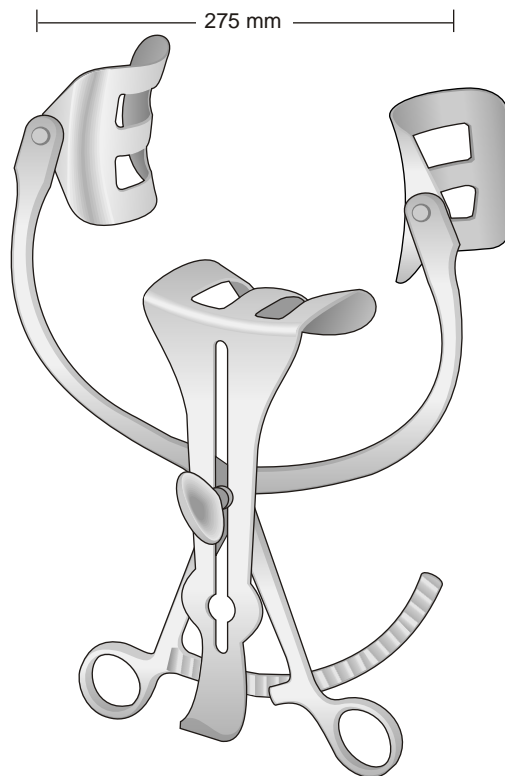

HOLZBACH
09-2020