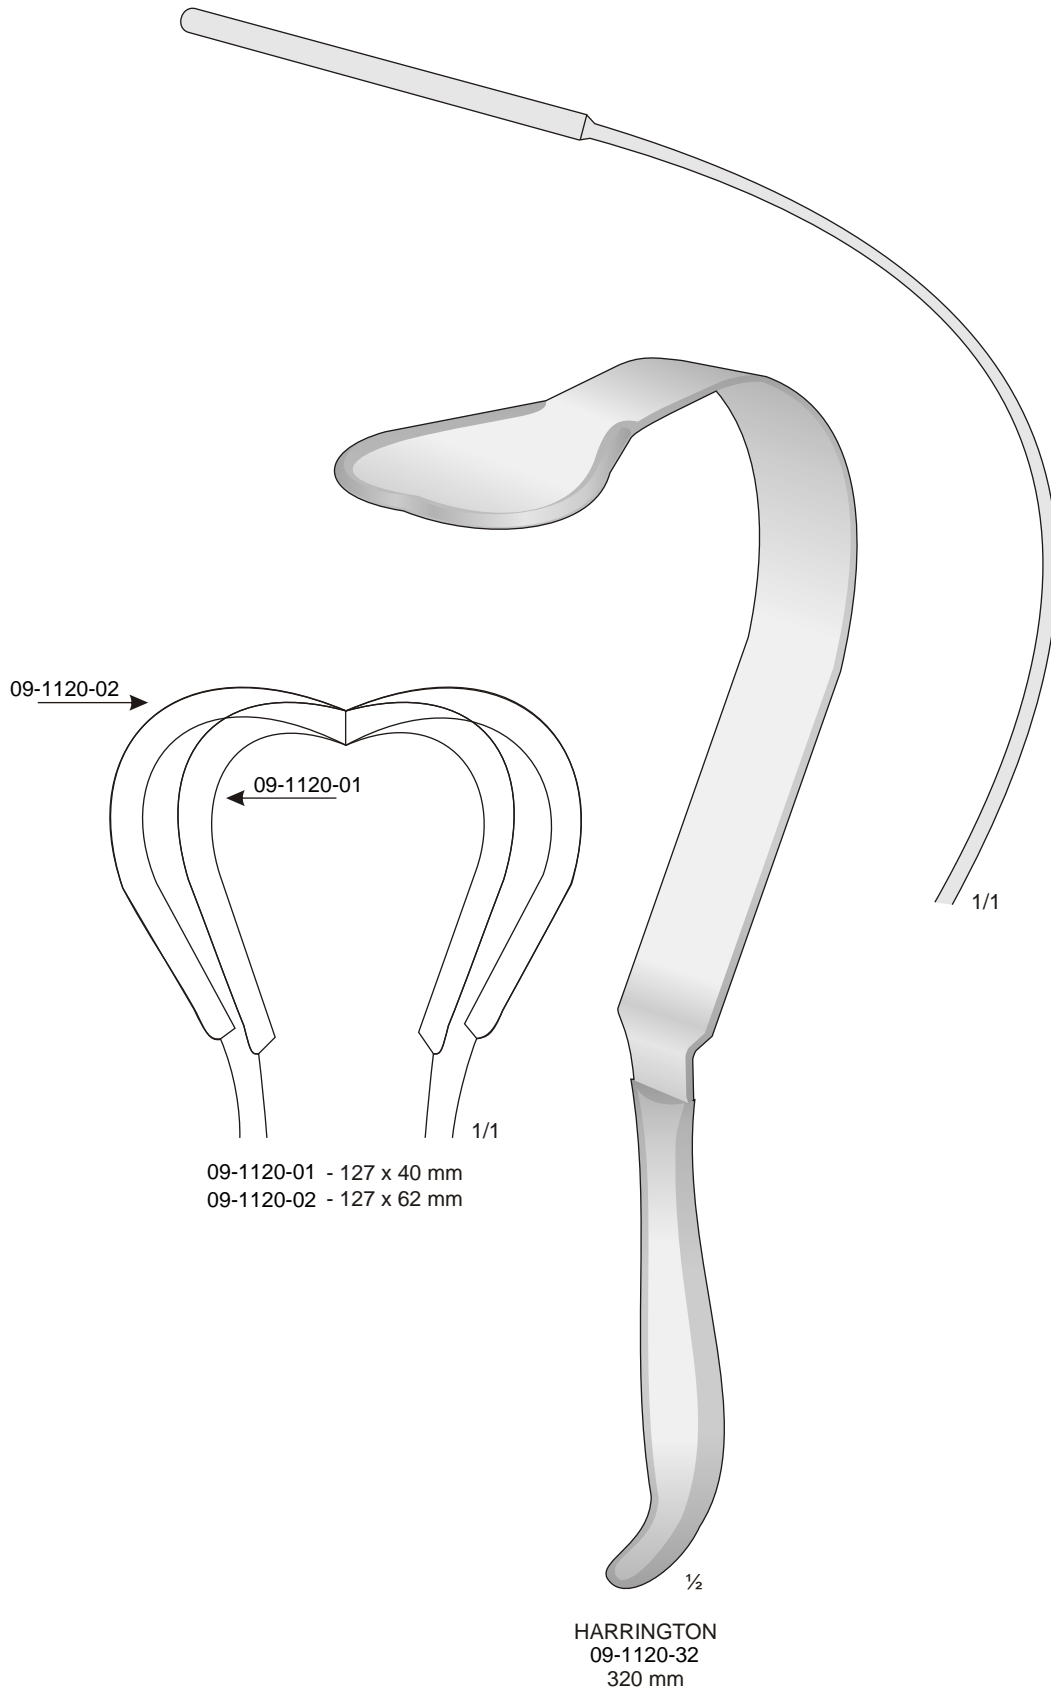

**BÜCHS**  
09-1030-20  
205 mm

09-1050-01  
36 X 50 mm

09-1050-02  
52 X 50 mm

09-1050-03  
59 X 50 mm

09-1050-04  
66 X 50 mm

TESSIER  
09-1050-18  
180 mm

Retrattori per scapola  
Scapula retractors  
Scapula-Haken  
Ecarteurs pour scapula  
Separadores para scápula