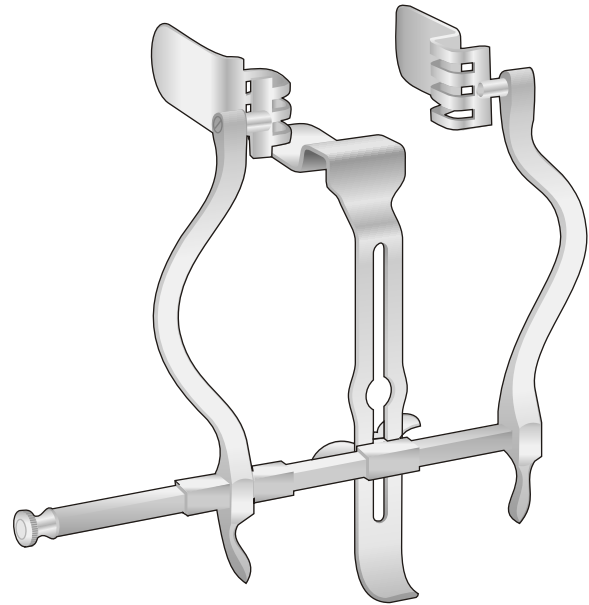

**BABY-MORSE**  
09-2600-17

Divaricatori per sternotomia - Sternotomy spreaders - Sternotomie-Sperrer  
Ecarteurs à sternotomie - Separador para sternotomia

**MORSE**  
09-2610-20

**MORSE**  
09-2610-27

BAILEY  
09-2620-16  
160 mm

Per bambini  
For children  
Für kinder  
Pour enfants  
Para niños

BAILEY  
09-2620-20  
200 mm

09-2620-25  
Per adulti  
For adults  
Für Erwachsene  
Pour adultes  
Para adultos

Valva centrale  
Center blade  
Mittelblatt  
Valve centrale  
Valva central

09-2630-01

JUDD-MASSON  
09-2630-03

Speculum rettale  
Rectal specula  
Mastdarm rektum spekulum  
Spéculum pour rectum  
Espéculus rectales

MATHIEU  
09-2640-21  
215 mm

09-2650-04  
Valva laterale  
Lateral blade  
Seitliche Blätter  
Valves latérales  
Valva laterales  
80 x 25 mm