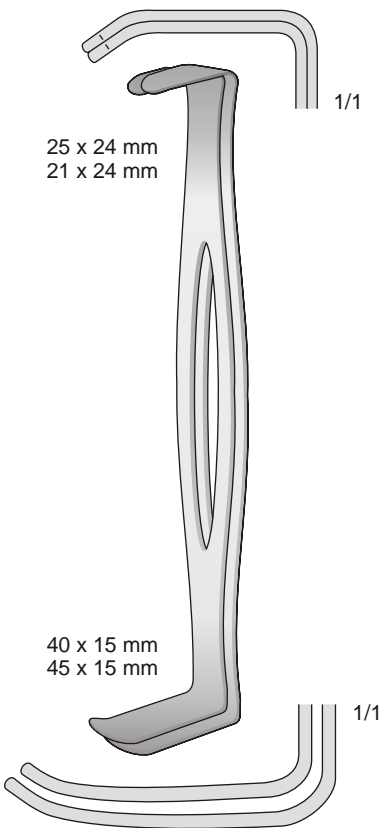

RAGNELL  
09-380-14  
140 mm

8 x 3 mm

1/1

15 x 5 mm

1/1

RAGNELL-DAVIS  
09-390-14  
140 mm

10 x 5,5 mm

1/1

17 x 5,5 mm

1/1

CONVERSE  
09-400-12  
120 mm

7 x 12 mm  
1/1

8 x 12 mm

1/1

**FARABEU**  
09-470-12  
120 mm

**FARABEU**  
09-470-15  
150 mm

**MATHIEU**  
09-480-20  
200 mm

**PARKER-LANGENBECK**  
09-490-21  
210 mm

**STERNBERG**  
09-500-16  
160 mm

**STERNBERG**  
09-510-16  
160 mm

**MINI-ROUX**  
09-520-15  
150 mm

**GOELET**  
09-530-19  
190 mm

09-540-00  
Set completo  
Set complete  
Komplettsset  
Set complet  
Set completo

29 mm  
26 mm  
22 mm

- 09-550-01 - 20x22 mm  
25x28 mm
- 09-550-02 - 23x26 mm  
29x38 mm
- 09-550-03 - 29x29 mm  
34x44 mm