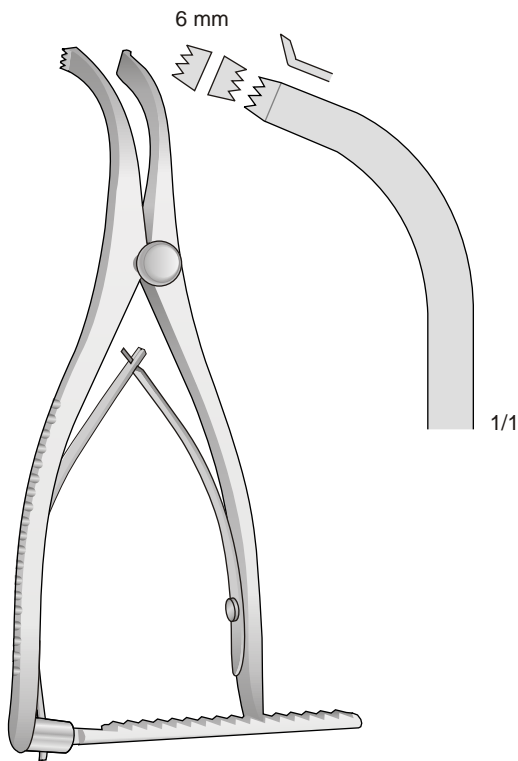

09-2230  
Divaricatore solo  
Retractor only  
Sperrer allein  
Ecarteur seul  
Separador suelto

CASPAR  
09-2230

Valve anti-riflesso

09-2240-01  
35 mm

09-2240-02  
40 mm

09-2240-03  
45 mm

09-2240-04  
50 mm

09-2240-05  
55 mm

09-2240-06  
60 mm

CLOWARD  
09-2250-15  
150 mm

CLOWARD  
09-2260-01  
160 mm

CLOWARD  
09-2260-02  
160 mm

INGE  
09-2270-16  
160 mm

INGE  
09-2280-27  
275 mm

GOSSET  
09-2290-14