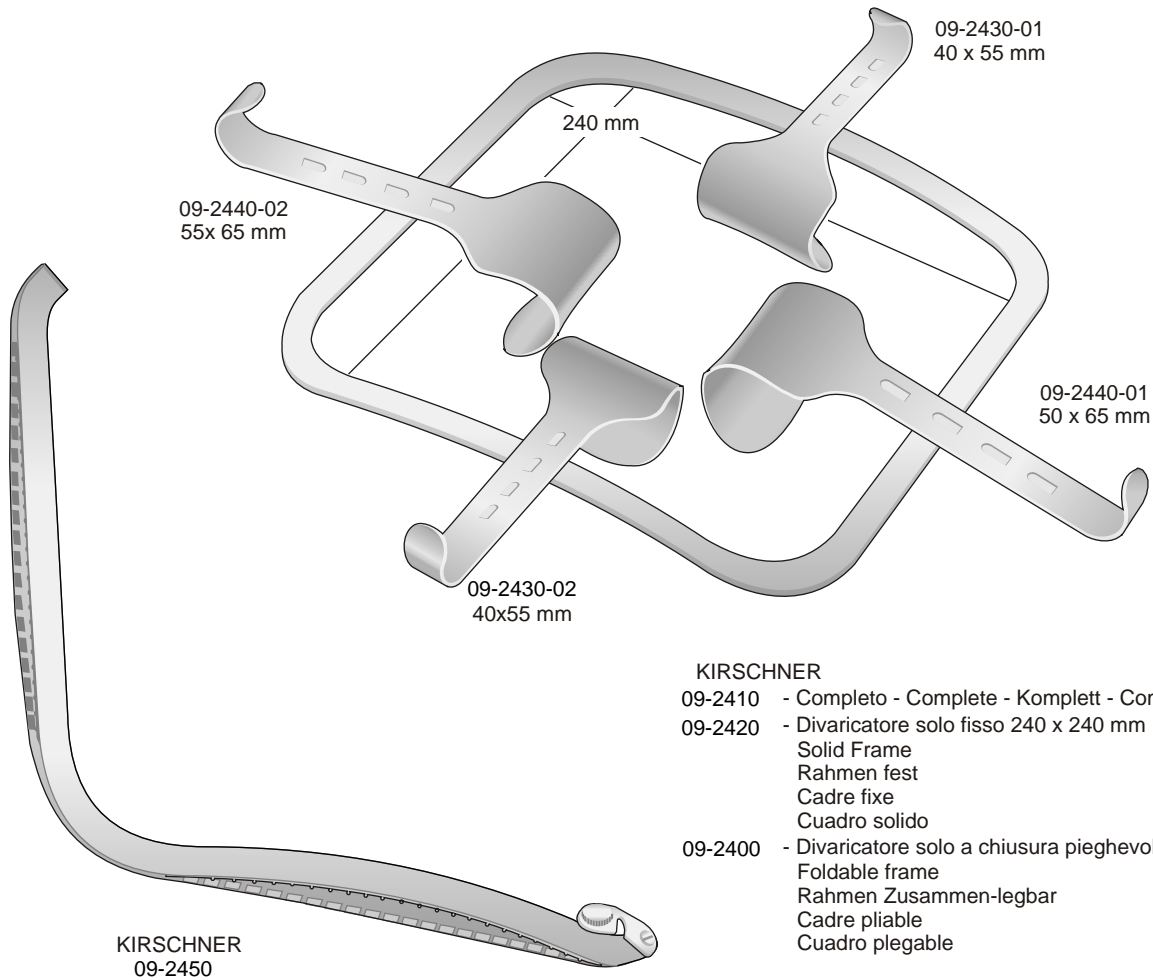

09-2360-04  
Valva centrale  
Center blade  
Mittelblatt  
Valve centrale  
Valva central  
80 x 80 mm

BALFOUR MODIF.  
09-2390

45 X 85 mm

09-2390-17  
170 mm

75 X 65 mm

09-2390-23  
230 mm

70 X 100 mm

09-2390-20  
200 mm