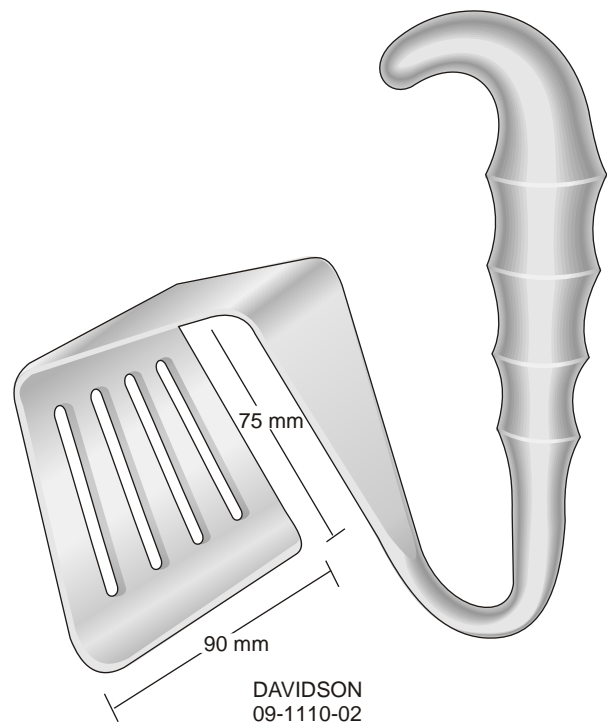

KOCHER  
09-920  
280 mm

RICHARDSON-EASTMAN  
09-970  
Set 2 pezzi

RICHARDSON  
09-980  
240 mm

RICHARDSON  
09-990-24  
240 mm

KELLY  
09-1000  
260 mm

**BOWLED-HENRY**  
09-1010-17  
170 mm

**GREENE**  
09-1020-22  
225 mm

**BÜCHS**  
09-1030-20  
205 mm

09-1050-01  
36 X 50 mm

09-1050-02  
52 X 50 mm

09-1050-03  
59 X 50 mm

09-1050-04  
66 X 50 mm

TESSIER  
09-1050-18  
180 mm

Retrattori per scapola  
Scapula retractors  
Scapula-Haken  
Ecarteurs pour scapula  
Separadores para scápula