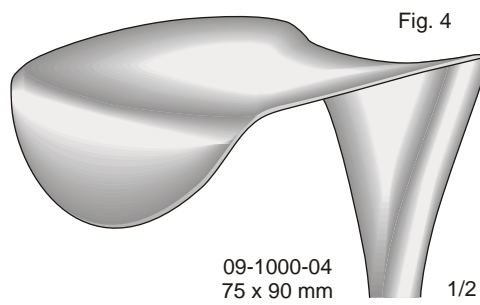

KOCHER  
09-920  
280 mm

RICHARDSON-EASTMAN  
09-970  
Set 2 pezzi

RICHARDSON  
09-980  
240 mm

RICHARDSON  
09-990-24  
240 mm

KELLY  
09-1000  
260 mm

**BOWLED-HENRY**  
09-1010-17  
170 mm

**GREENE**  
09-1020-22  
225 mm