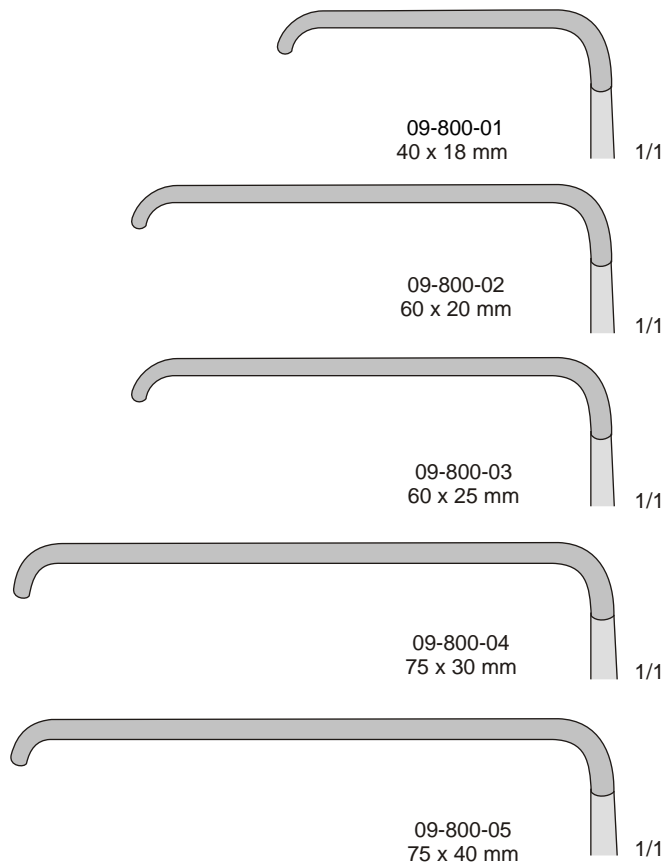

1/1

09-780-08  
80 x 12 mm

1/1

09-780-09  
80 x 16 mm

1/1

SAUERBRUCH  
09-790  
225 mm

KOCHER  
09-800  
230 mm

OBWEGESER  
09-810  
220 mm