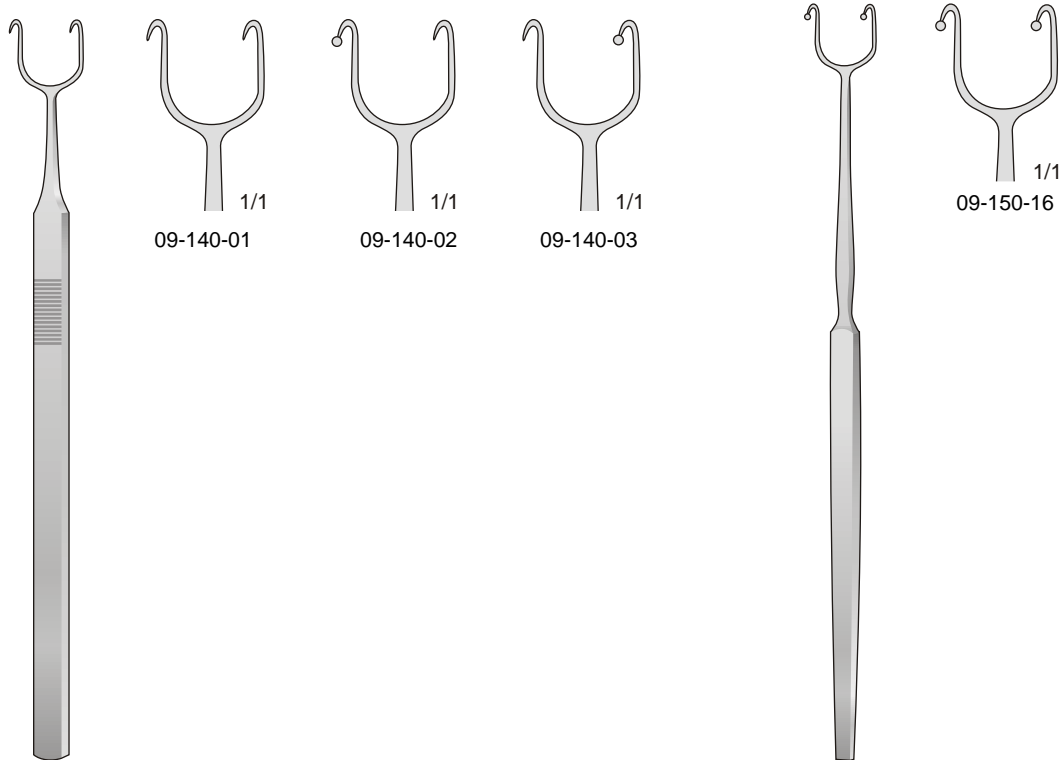

**RETRACTORS**

Retraktoren

Écarteurs

Separadores

Divaricatori

Uncini cutanei - Cutaneous hook - Hauthäkchen - Erignes cutanées - Ganchos cutâneos

JOSEPH  
09-130  
160 mm

COTTLE  
09-140  
150 mm