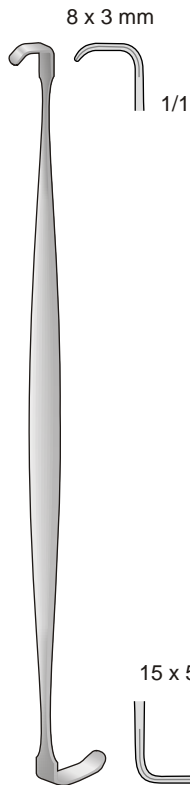

09-200-02  
150 mm

09-200-03  
150 mm

09-200-04  
150 mm

09-300-02  
150 mm

09-300-03  
150 mm

09-300-04  
150 mm

DESMARRES  
09-310  
140 mm

DESMARRES  
09-320  
160 mm

SENN GREEN  
09-330  
160 mm

LAHEY  
09-340-19  
195 mm

CUSHING  
09-350-20  
200 mm

1/1

SENN-MILLER  
09-360  
160 mm

09-360-16  
1/1

09-370-16  
1/1

1/1

RAGNELL  
09-380-14  
140 mm

8 x 3 mm

1/1

15 x 5 mm

1/1

RAGNELL-DAVIS  
09-390-14  
140 mm

10 x 5,5 mm

1/1

09-540-00  
Set completo  
Set complete  
Komplettsset  
Set complet  
Set completo

29 mm  
26 mm  
22 mm

- 09-550-01 - 20x22 mm  
25x28 mm
- 09-550-02 - 23x26 mm  
29x38 mm
- 09-550-03 - 29x29 mm  
34x44 mm