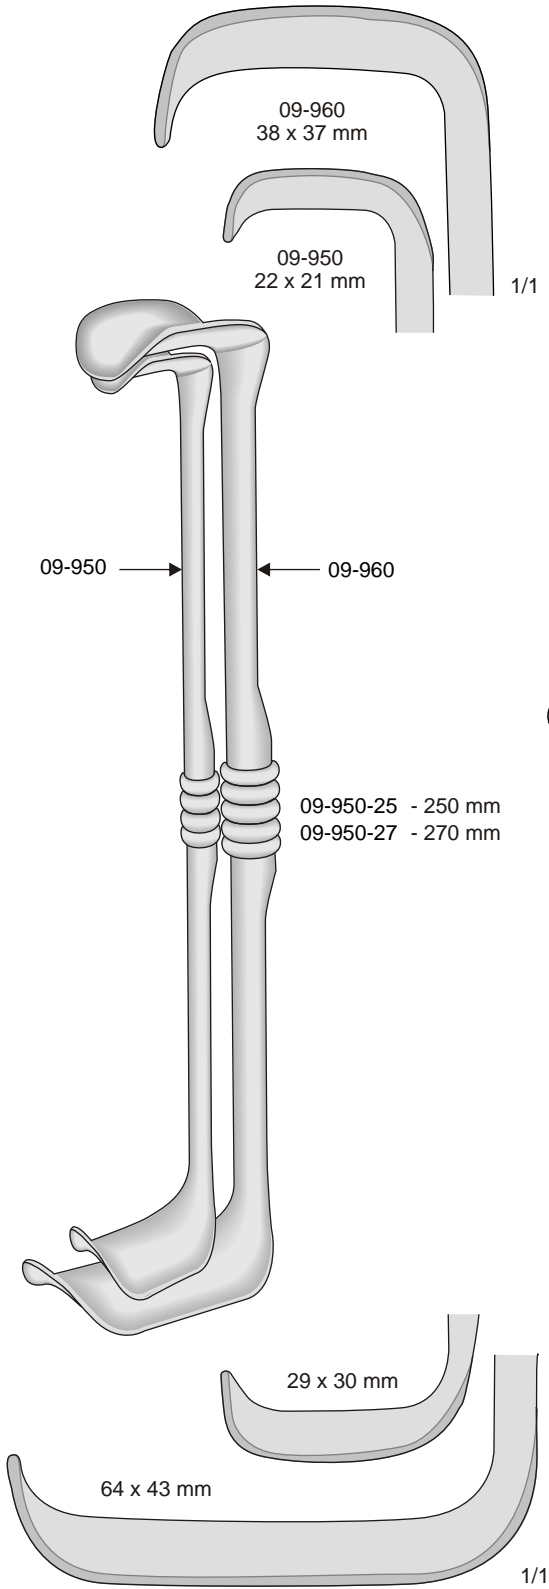

09-540-00  
Set completo  
Set complete  
Komplettsset  
Set complet  
Set completo

29 mm  
26 mm  
22 mm

- 09-550-01 - 20x22 mm  
25x28 mm
- 09-550-02 - 23x26 mm  
29x38 mm
- 09-550-03 - 29x29 mm  
34x44 mm

OBWEGESER  
09-820  
220 mm

OBWEGESER  
09-830-21  
215 mm

09-840-22  
220 mm

09-850-21  
215 mm

KOCHER  
09-880-24  
240 mm

DOCKHORN  
09-890  
210 mm

MIDDELDORPF  
09-900  
225 mm

MIDDELDORPF  
09-910  
255 mm

KOCHER  
09-920  
280 mm

RICHARDSON-EASTMAN  
09-970  
Set 2 pezzi

RICHARDSON  
09-980  
240 mm

RICHARDSON  
09-990-24  
240 mm

KELLY  
09-1000  
260 mm

**BOWLED-HENRY**  
09-1010-17  
170 mm

**GREENE**  
09-1020-22  
225 mm