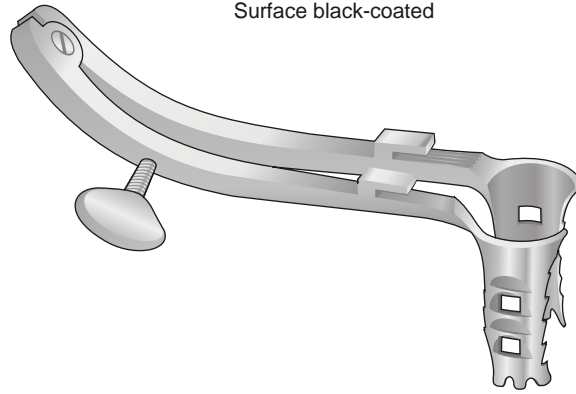

Oberfläche schwarz beschichtet
Surface black-coated

CASPAR
09-2220