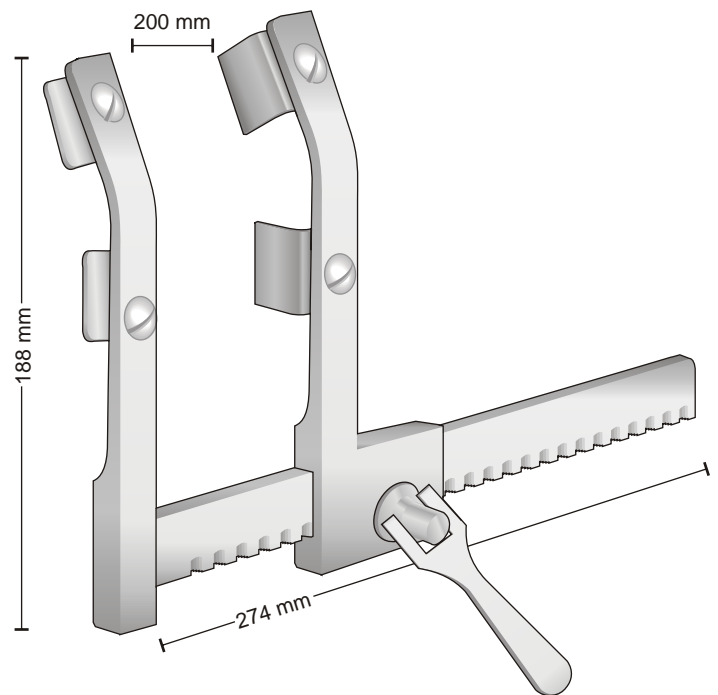

MORSE
09-2610-27