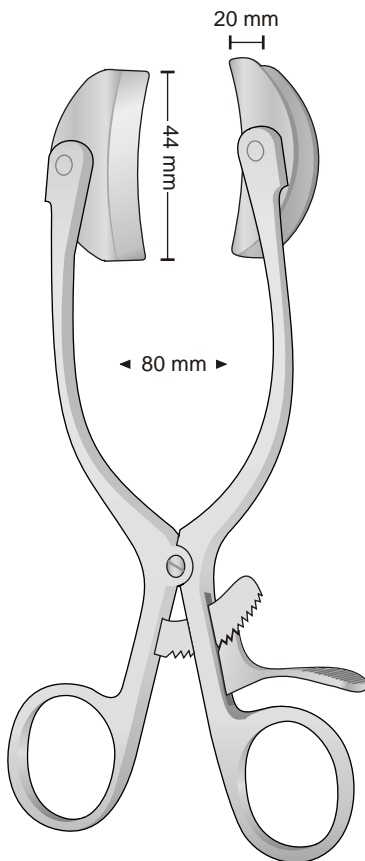

BABY-COLLIN
09-1830
180 mm