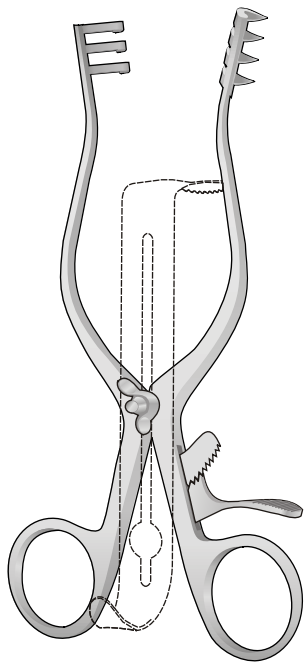

Solo divaricatore senza valva  
Retractor without blades  
Spreizer allein  
Separador sin valvas  
Ecarteur sans valves

Acuto  
Sharp  
Spitz  
Pointù  
Agudas

09-1780-16

Smusso  
Blunt  
Stumpf  
Mousse  
Romas

09-1790-16

3 x 4 Denti  
3 x 4 Teeth  
3 x 4 Zähne  
3 x 4 Dents  
3 x 4 Dientes

HENLEY  
09-1780-1790  
165 mm

Valve centrali  
Center blades  
Mittelblatte  
Valves centrale  
Valvas centrales

Fig. 1

09-1800-01  
16x19 mm