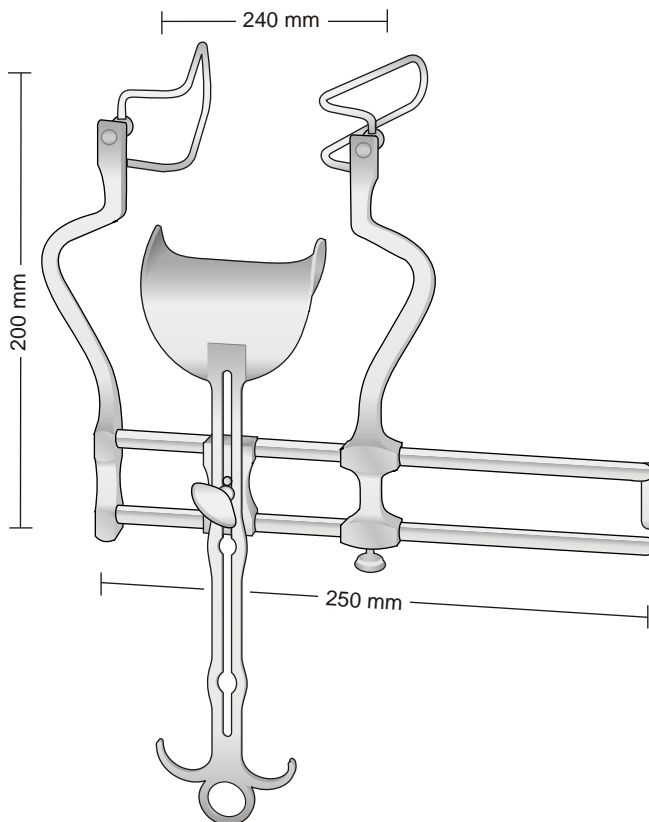

BALFOUR
09-2360

09-2360-02
BALFOUR
Divaricatore solo
Retractor only
Sperrer allein
Ecarteur seul
Separador suelto

09-2370-01
Valva centrale
Center blade
Mittelblatt
Valve centrale
Valva central
45 x 80 mm

09-2360-03
Valva centrale
Center blade
Mittelblatt
Valve centrale
Valva central
60 x 80 mm

09-2360-04
Valva centrale
Center blade
Mittelblatt
Valve centrale
Valva central
80 x 80 mm