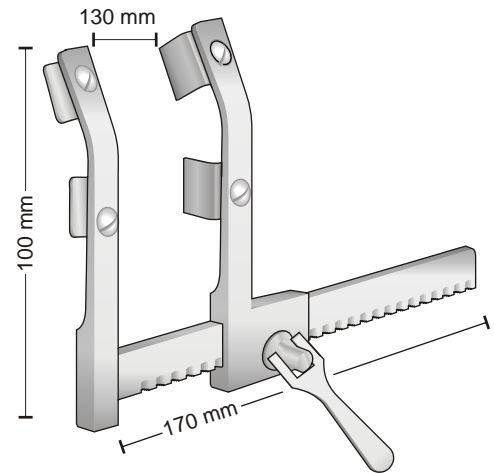

Divaricatori per sternotomia
Sternotomy spreaders
Sternotomie-Sperrer
Ecarteurs à sternotomie
Separador para sternotomia

BABY-MORSE
09-2600-17

Divaricatori per sternotomia - Sternotomy spreaders - Sternotomie-Sperrer
Ecarteurs à sternotomie - Separador para sternotomia