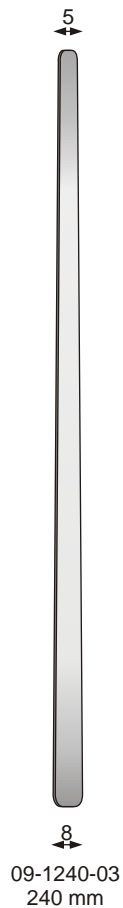

Set completo con 3 spatole
Set complete with 3 spatulas
Kompletset mit 3 Spatel
Set complete avec 3 spatules
Set completos con 3 espátulas

Spatole addominali e intestinali inox
Abdominal and intestinal spatulas
Bauch und Darmspatel
Ecarteurs abdominaux et intestinaux
Espátulas abdominales e intestinales

Malleabili - Malleable - Biegsam
Souples - Maleables

Spatole Inox malleabili antiriflesso nere
Spatulas malleable black anodized