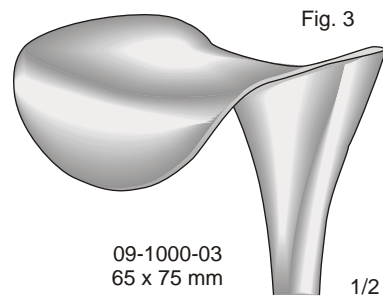

KOCHER  
09-920  
280 mm

RICHARDSON-EASTMAN  
09-970  
Set 2 pezzi

RICHARDSON  
09-980  
240 mm

RICHARDSON  
09-990-24  
240 mm

KELLY  
09-1000  
260 mm

**BOWLED-HENRY**  
09-1010-17  
170 mm

**GREENE**  
09-1020-22  
225 mm