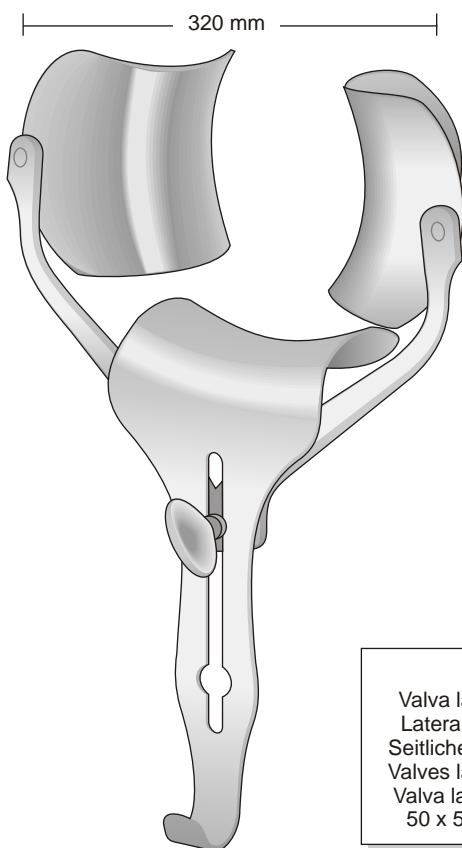

RICARD
09-2000
Completo - Complete
Komplett - Complet - Completo

RICARD
09-2010
Completo - Complete
Komplett - Complet - Completo

09-2000-01-2010-01
Divaricatore solo
Retractor only
Sperrer allein
Ecarteur seul
Separador suelto

09-2000-02
Valva centrale
Center blade
Mittelblatt
Valve centrale
Valva central
55 x 70 mm

09-2010-02
Valva centrale
Center blade
Mittelblatt
Valve centrale
Valva central
80 x 90 mm

Valva laterale
Lateral blade
Seitliche Blätter
Valves latérales
Valva laterales
50 x 58 mm

09-2000-03
Valva laterale
Lateral blade
Seitliche Blätter
Valves latérales
Valva laterales
60 x 80 mm

09-2010-03
Valva laterale
Lateral blade
Seitliche Blätter
Valves latérales
Valva laterales
72 x 85 mm

RICARD
09-2000 Completo - Complete
Komplett - Complet - Completo
09-2010 Completo - Complete
Komplett - Complet - Completo

Completo - Complete
Komplett - Complete - Completos

Unità di vendita delle valve: paio
Sales Unit of blades: pair
Bestelleinheit der Blätter: Paar
Unité de commande pour les valves: paire

09-2020-01
Divaricatore solo
Retractor only
Sperrer allein
Ecarteur seul
Separador suelto

09-2020-02
59 x 80 mm
Valve laterali
Lateral blades
Seitliche Blätter
Valves latérales
Valvas laterales

09-2020-03
74 x 82 mm
Valva centrale
Center blade
Mittelblatt
Valve centrale
Valva central