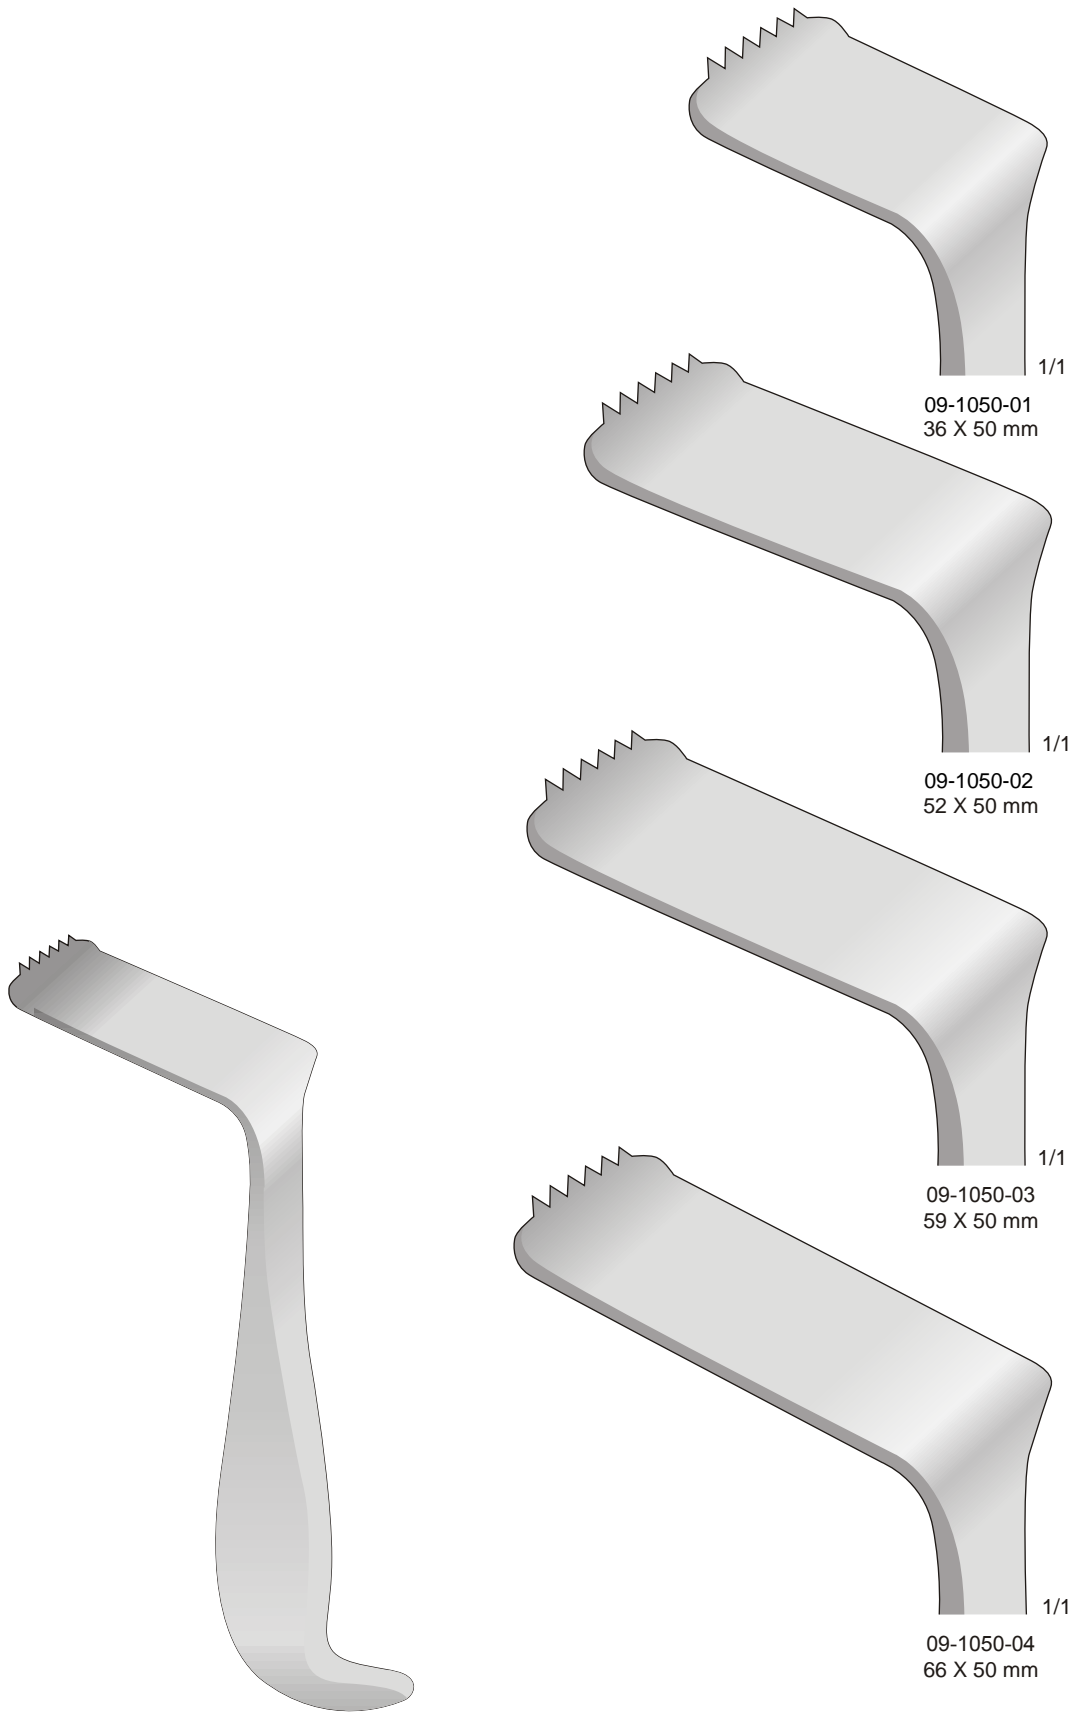

09-1050-01
36 X 50 mm

09-1050-02
52 X 50 mm

09-1050-03
59 X 50 mm

09-1050-04
66 X 50 mm

TESSIER
09-1050-18
180 mm