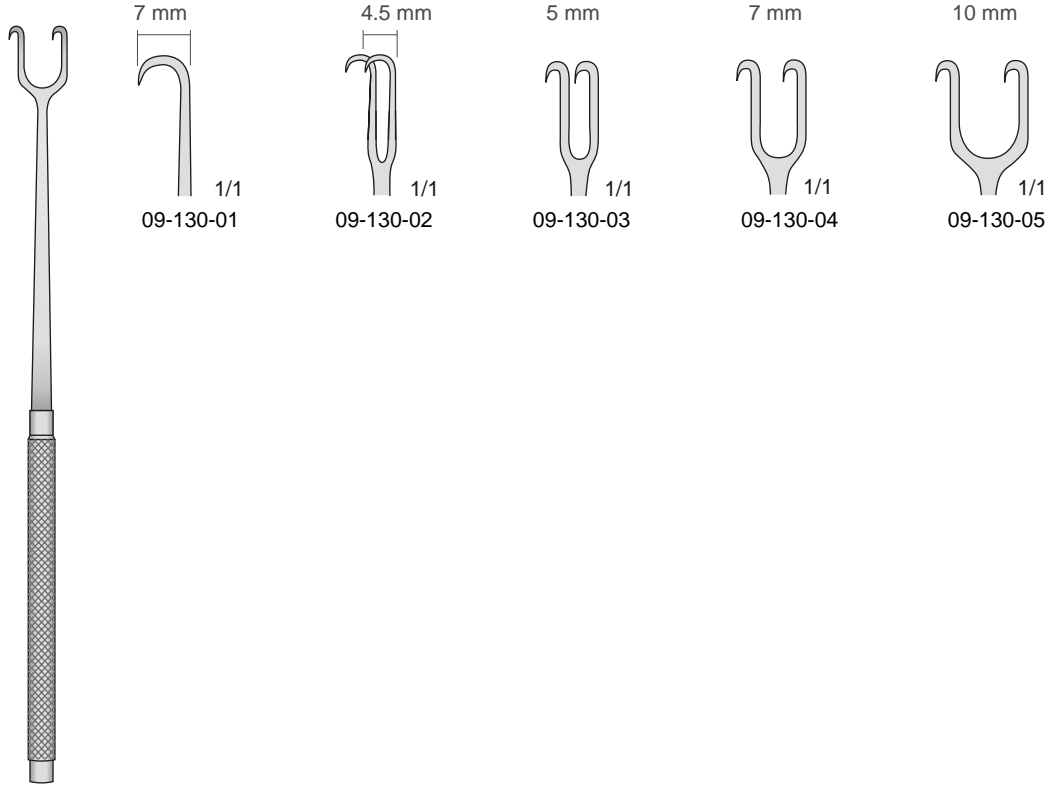

**RETRACTORS**

Retraktoren

Écarteurs

Separadores

Divaricatori

Uncini cutanei - Cutaneous hook - Hauthäkchen - Erignes cutanées - Ganchos cutâneos

JOSEPH  
09-130  
160 mm

COTTLE  
09-140  
150 mm