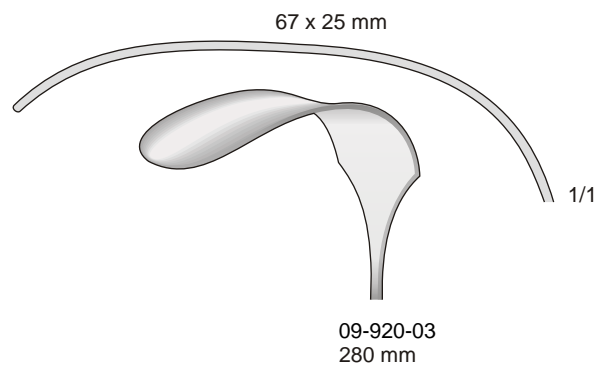

OBWEGESER  
09-820  
220 mm

OBWEGESER  
09-830-21  
215 mm

09-840-22  
220 mm

09-850-21  
215 mm

KOCHER  
09-880-24  
240 mm

DOCKHORN  
09-890  
210 mm

MIDDELDORPF  
09-900  
225 mm

MIDDELDORPF  
09-910  
255 mm

KOCHER  
09-920  
280 mm

RICHARDSON-EASTMAN  
09-970  
Set 2 pezzi

RICHARDSON  
09-980  
240 mm

RICHARDSON  
09-990-24  
240 mm

KELLY  
09-1000  
260 mm

**BOWLED-HENRY**  
09-1010-17  
170 mm

**GREENE**  
09-1020-22  
225 mm