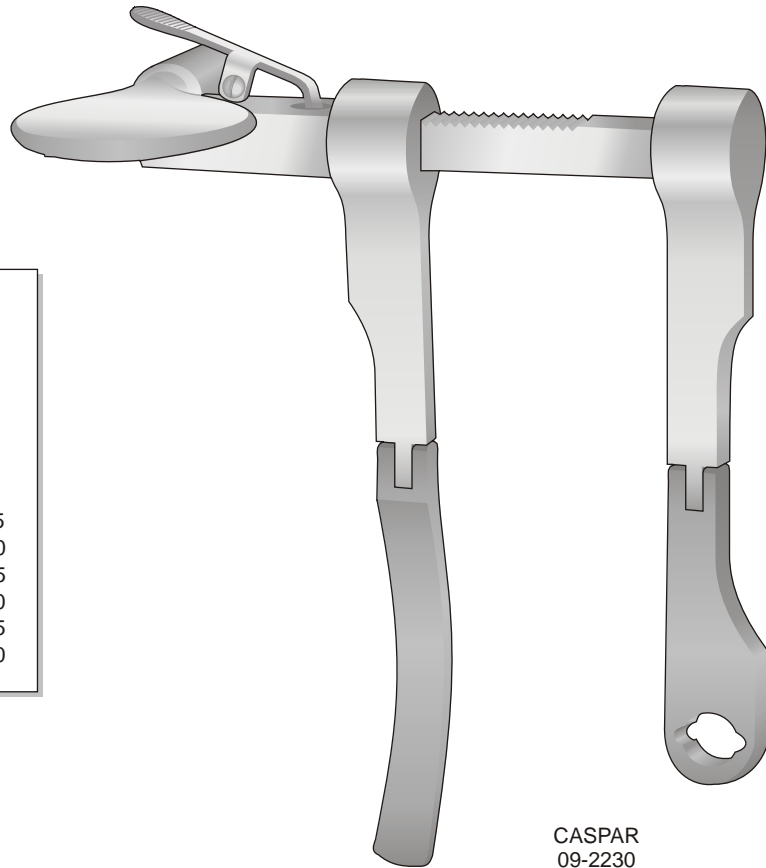

CASPAR
09-2240

Divaricatore completo di
Retractor complete with
Sperrer komplett mit
Ecarteur complet avec
Separador completo con

- 09-2240-01 Valva anti-riflesso mm. 35
- 09-2240-02 Valva anti-riflesso mm. 40
- 09-2240-03 Valva anti-riflesso mm. 45
- 09-2240-04 Valva anti-riflesso mm. 50
- 09-2240-05 Valva anti-riflesso mm. 55
- 09-2240-06 Valva anti-riflesso mm. 60

09-2230
Divaricatore solo
Retractor only
Sperrer allein
Ecarteur seul
Separador suelto

CASPAR
09-2230