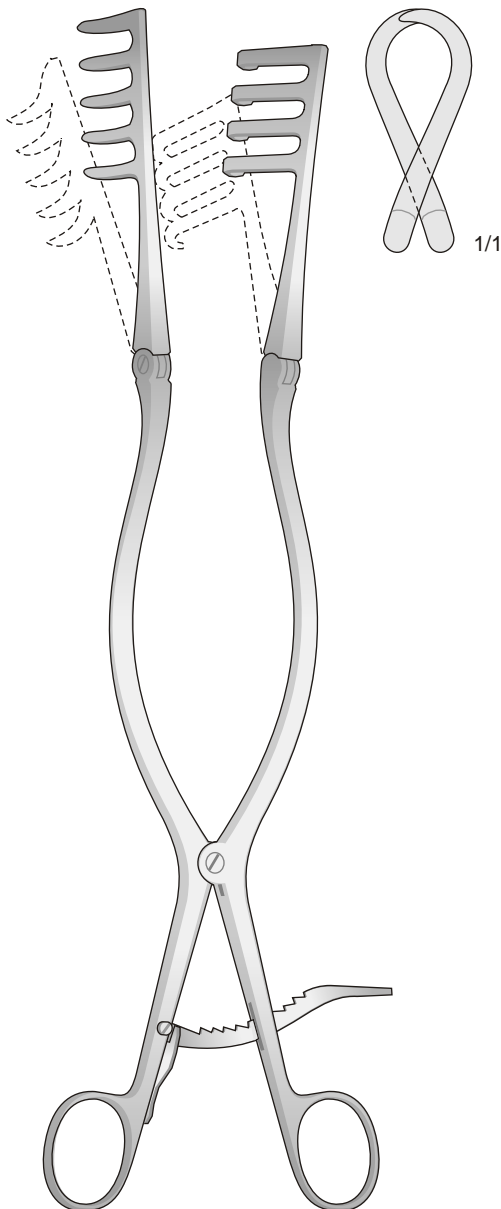

Smusso - Blunt - Stumpf
Mousse - Romas

5 x 4 Denti
5 x 4 Teeth
5 x 4 Zähne
5 x 4 Dents
5 x 4 Dientes

ADSON
09-1760-32
320 mm

Acuto-Sharp-Spitz
Pointú-Agudas

7 x 7 Denti
7 x 7 Teeth
7 x 7 Zähne
7 x 7 Dents
7 x 7 Dientes