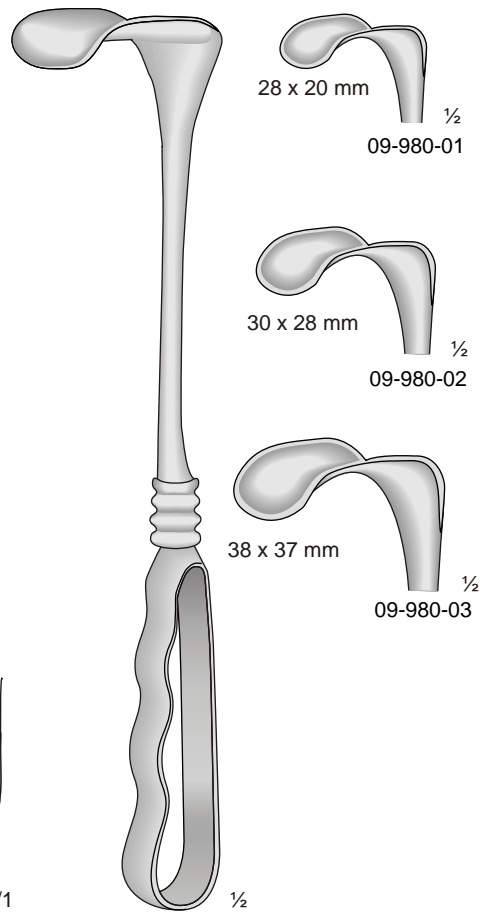

OBWEGESER  
09-820  
220 mm

OBWEGESER  
09-830-21  
215 mm

09-840-22  
220 mm

09-850-21  
215 mm

KOCHER  
09-880-24  
240 mm

DOCKHORN  
09-890  
210 mm

MIDDELDORPF  
09-900  
225 mm

MIDDELDORPF  
09-910  
255 mm

KOCHER  
09-920  
280 mm

RICHARDSON-EASTMAN  
09-970  
Set 2 pezzi

RICHARDSON  
09-980  
240 mm

RICHARDSON  
09-990-24  
240 mm

KELLY  
09-1000  
260 mm

**BOWLED-HENRY**  
09-1010-17  
170 mm

**GREENE**  
09-1020-22  
225 mm