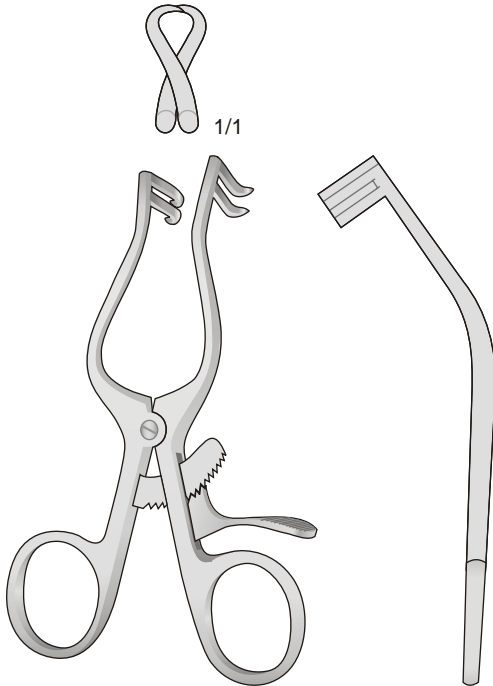

WEITLANER  
09-1530-02  
200 mm

Acuto - Sharp - Spitz  
Pointu - Agudas

PLESTER  
09-1540-01  
110 mm

Smusso - Blunt - Stumpf  
Mousse - Romas

PLESTER  
09-1550-01  
110 mm

Acuto - Sharp - Spitz  
Pointu - Agudas