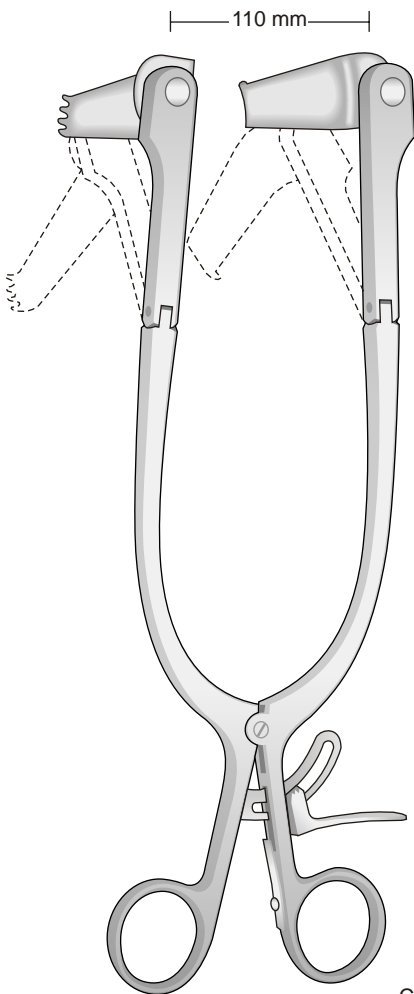

09-1810-05

CLOWARD  
09-1820  
160 mm

09-1820-05

CLOWARD modif.  
09-1810  
250 mm

Completo di 5 valve  
Complete with 5 blades  
Komplett mit 5 Valven  
Complet avec 5 valves  
Completo con 5 valvas

Completo di 5 valve  
Complete with 5 blades  
Komplett mit 5 Valven  
Complet avec 5 valves  
Completo con 5 valvas