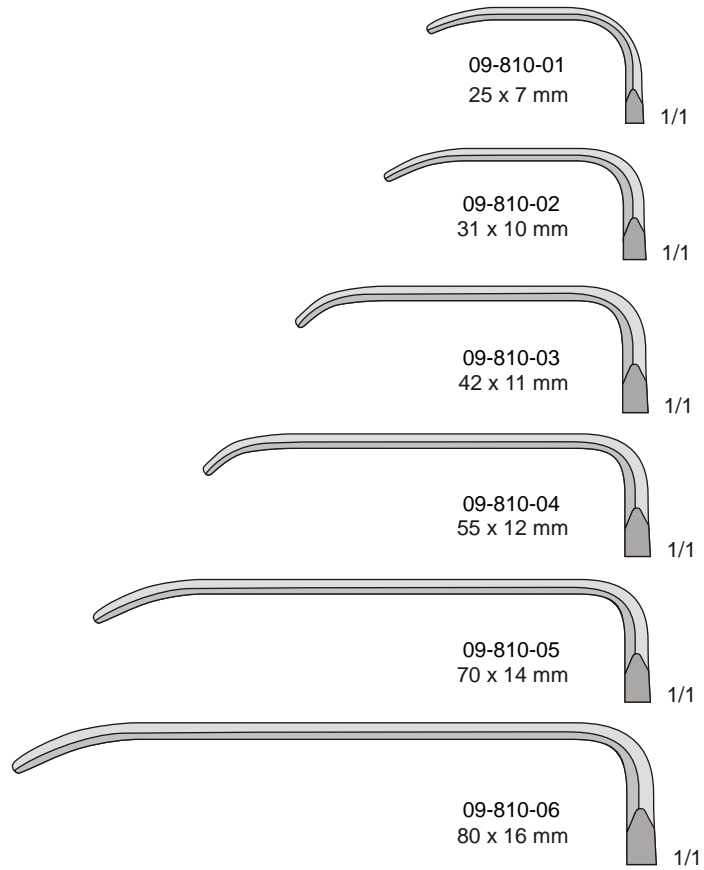

1/1

09-780-08  
80 x 12 mm

1/1

09-780-09  
80 x 16 mm

1/1

SAUERBRUCH  
09-790  
225 mm

KOCHER  
09-800  
230 mm

OBWEGESER  
09-810  
220 mm