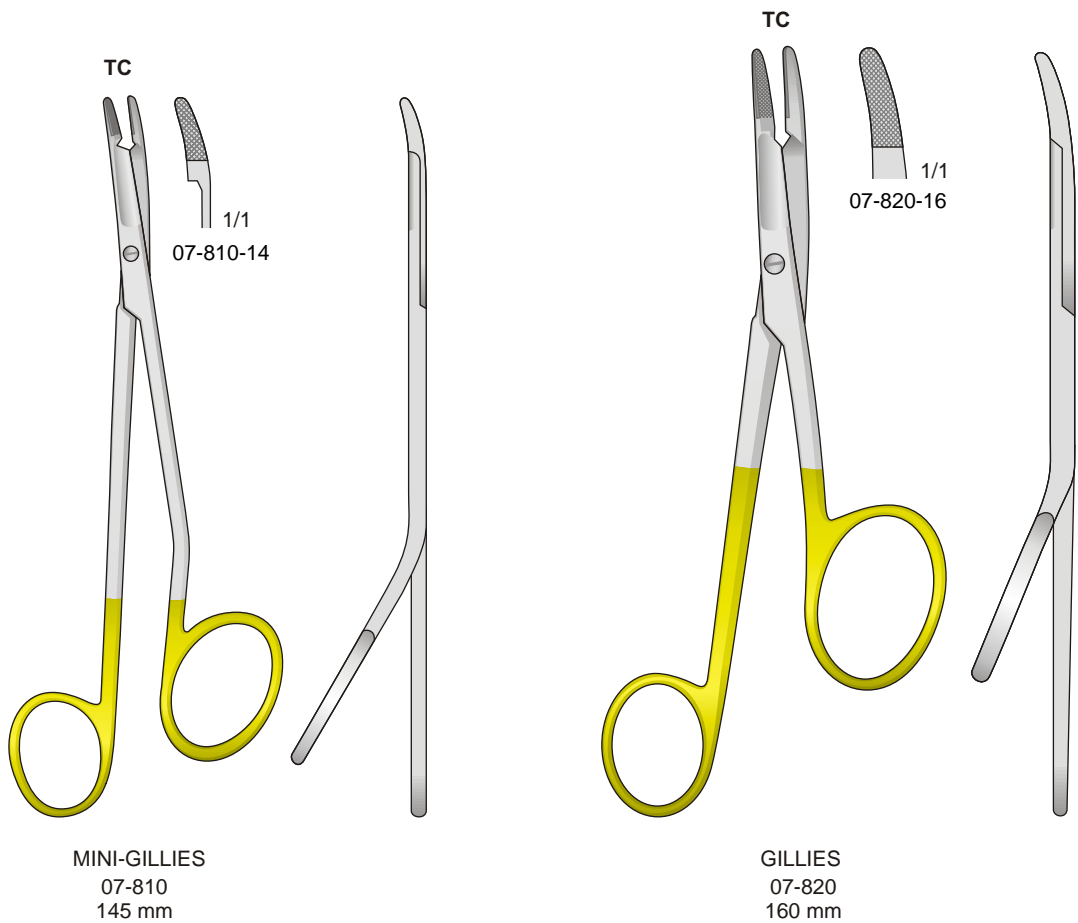

Port'aghi, pinze per fili d'acciaio  
Needle holder, wire forceps  
Nadelhalter, Draht-Zangen  
Porte-aiguilles, pinces à saisir  
Porta agujas, pinzas para hilos

07-760  
150 mm

HEGAR-MAYO-SEELEY  
07-770  
200 mm

WANGENSTEEN  
07-780  
270 mm

Port'aghi con forbici - Needle holders with scissors - Nadelhalter mit Schere - Porte aiguilles avec ciseaux - Portaagujas con tijeras

Portaghi con inserti al tungsteno - Needle Holders with tungsten-carbide inserts  
Nadelhalter mit Hartmetalleinlagen - Porte aiguilles avec plaquettes en carbure de tungstène  
Portaagujas con plaquitas de carburo de tungsteno