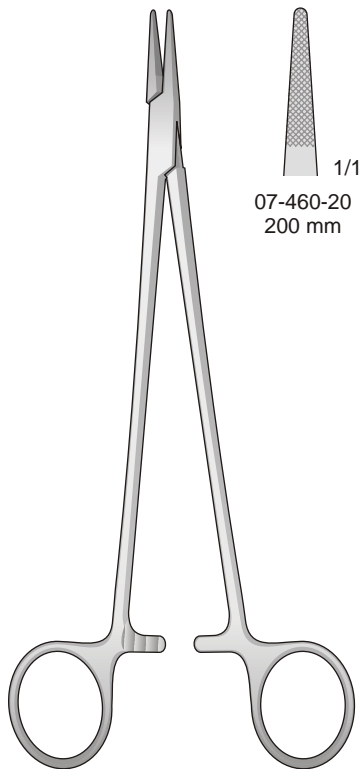

Modello fine - Delicate pattern - Schlankesmodell  
Modèle fin - Modelo delegado

MAYO-HEGAR  
07-430

HEGAR  
07-440

HEANEY (HEGAR)  
07-450  
200 mm

HEGAR-MAYO-SEELEY  
07-460  
200 mm

MASSON  
07-470  
270 mm

WANGENSTEEN  
07-480  
270 mm

Port'aghi con forbici - Needle holders with scissors - Nadelhalter mit Schere - Porte aiguilles avec ciseaux - Portaagujas con tijeras

MINI-OLSEN-HEGAR  
07-490  
120 mm

OLSEN-HEGAR  
07-500  
140 mm