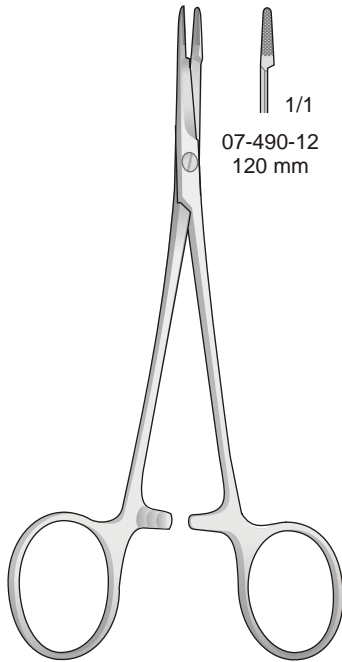

Modello fine - Delicate pattern - Schlankesmodell  
Modèle fin - Modelo delegado

MAYO-HEGAR  
07-430

HEGAR  
07-440

HEANEY (HEGAR)  
07-450  
200 mm

HEGAR-MAYO-SEELEY  
07-460  
200 mm

MASSON  
07-470  
270 mm

WANGENSTEEN  
07-480  
270 mm

Port'aghi con forbici - Needle holders with scissors - Nadelhalter mit Schere - Porte aiguilles avec ciseaux - Portaagujas con tijeras

MINI-OLSEN-HEGAR  
07-490  
120 mm

OLSEN-HEGAR  
07-500  
140 mm