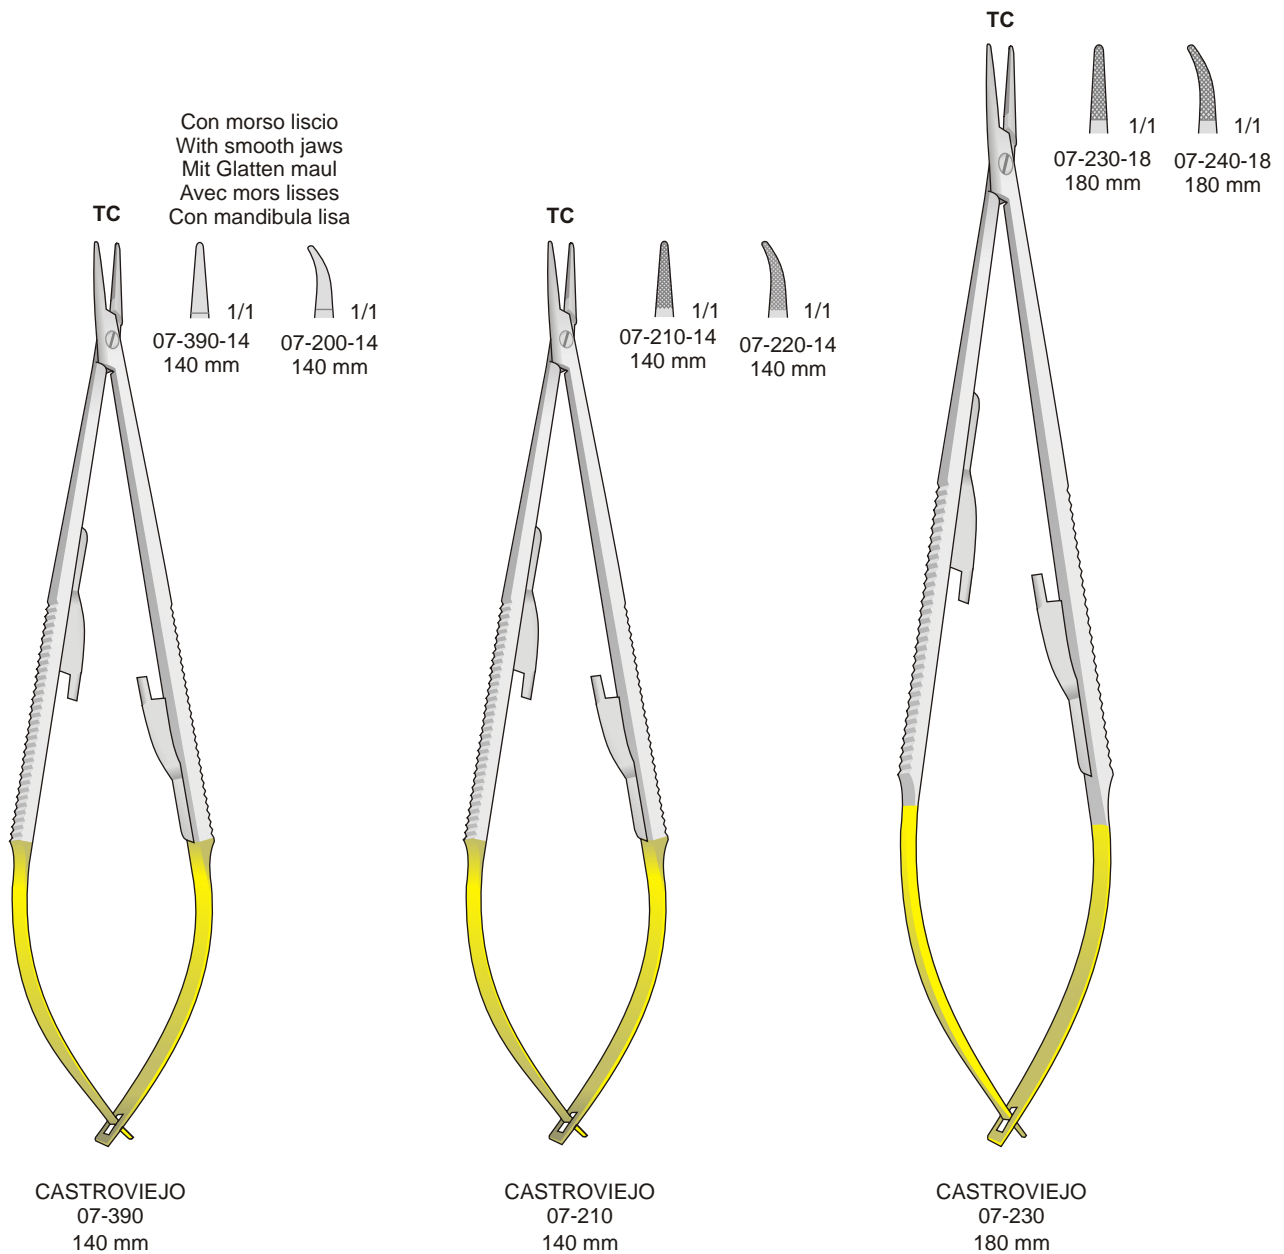

07-330  
140 mm

CASTROVIEJO  
07-350  
140 mm

CASTROVIEJO  
07-370  
140 mm

Portaghi con inserti al tungsteno  
Needle Holders with tungsten-carbide inserts  
Nadelhalter mit Hartmetalleinlagen  
Porte aiguilles avec plaquettes en carbure de tungstène  
Portaagujas con plaquitas de carburo de tungsteno