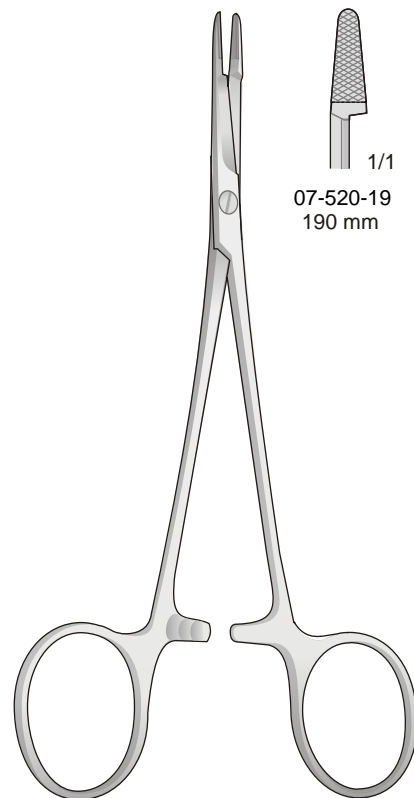

WANGENSTEEN  
07-480  
270 mm

Port'aghi con forbici - Needle holders with scissors - Nadelhalter mit Schere - Porte aiguilles avec ciseaux - Portaagujas con tijeras

MINI-OLSEN-HEGAR  
07-490  
120 mm

OLSEN-HEGAR  
07-500  
140 mm

OLSEN-HEGAR  
07-510  
170 mm

OLSEN-HEGAR  
07-520  
190 mm

Port'aghi con forbici - Needle holders with scissors - Nadelhalter mit Schere - Porte aiguilles avec ciseaux - Portaagujas con tijeras

MINI-GILLIES  
07-530-14  
145 mm