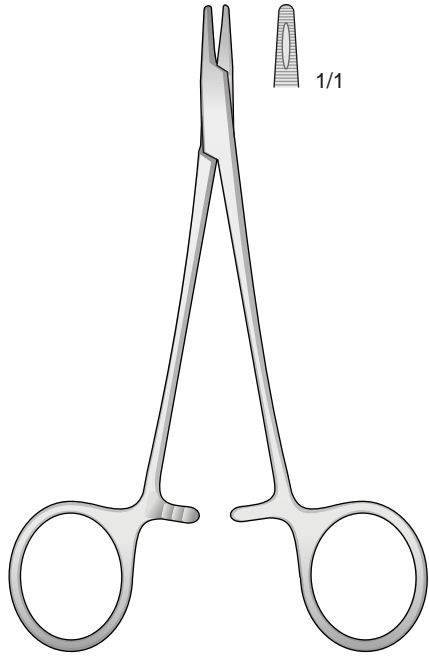

Con morso liscio
With smooth jaws
Mit Glatten maul
Avec mors lisses
Con mandibula lisa

DERF
07-380-12
125 mm