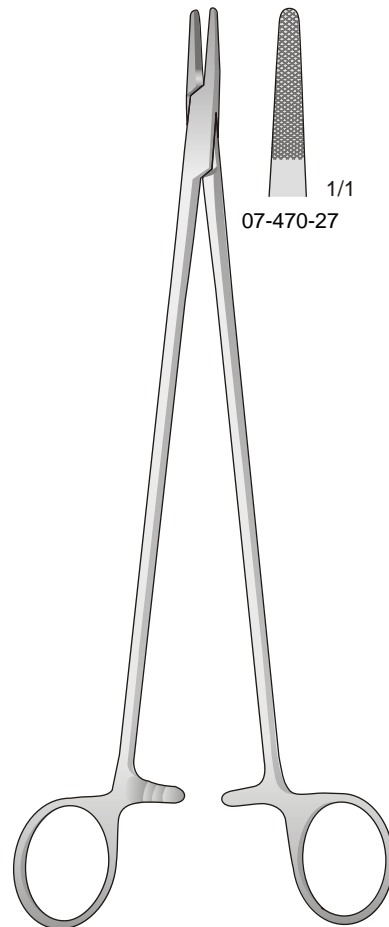

Modello fine - Delicate pattern - Schlankesmodell  
Modèle fin - Modelo delegado

MAYO-HEGAR  
07-430

HEGAR  
07-440

HEANEY (HEGAR)  
07-450  
200 mm

HEGAR-MAYO-SEELEY  
07-460  
200 mm

MASSON  
07-470  
270 mm

WANGENSTEEN  
07-480  
270 mm

Port'aghi con forbici - Needle holders with scissors - Nadelhalter mit Schere - Porte aiguilles avec ciseaux - Portaagujas con tijeras

MINI-OLSEN-HEGAR  
07-490  
120 mm

OLSEN-HEGAR  
07-500  
140 mm