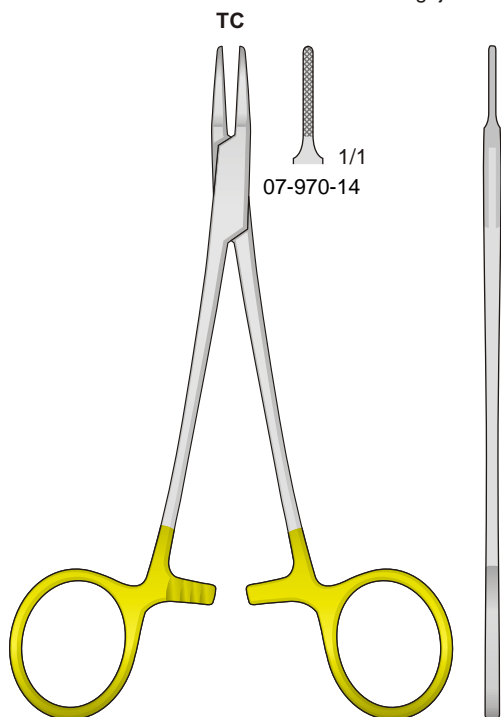

Portaghi con inserti al tungsteno - Needle Holders with tungsten-carbide inserts
Nadelhalter mit Hartmetalleinlagen - Porte aiguilles avec plaquettes en carbure de tungstène
Portaagujas con plaquitas de carburo de tungsteno

MICRO-RYDER
07-970
140 mm