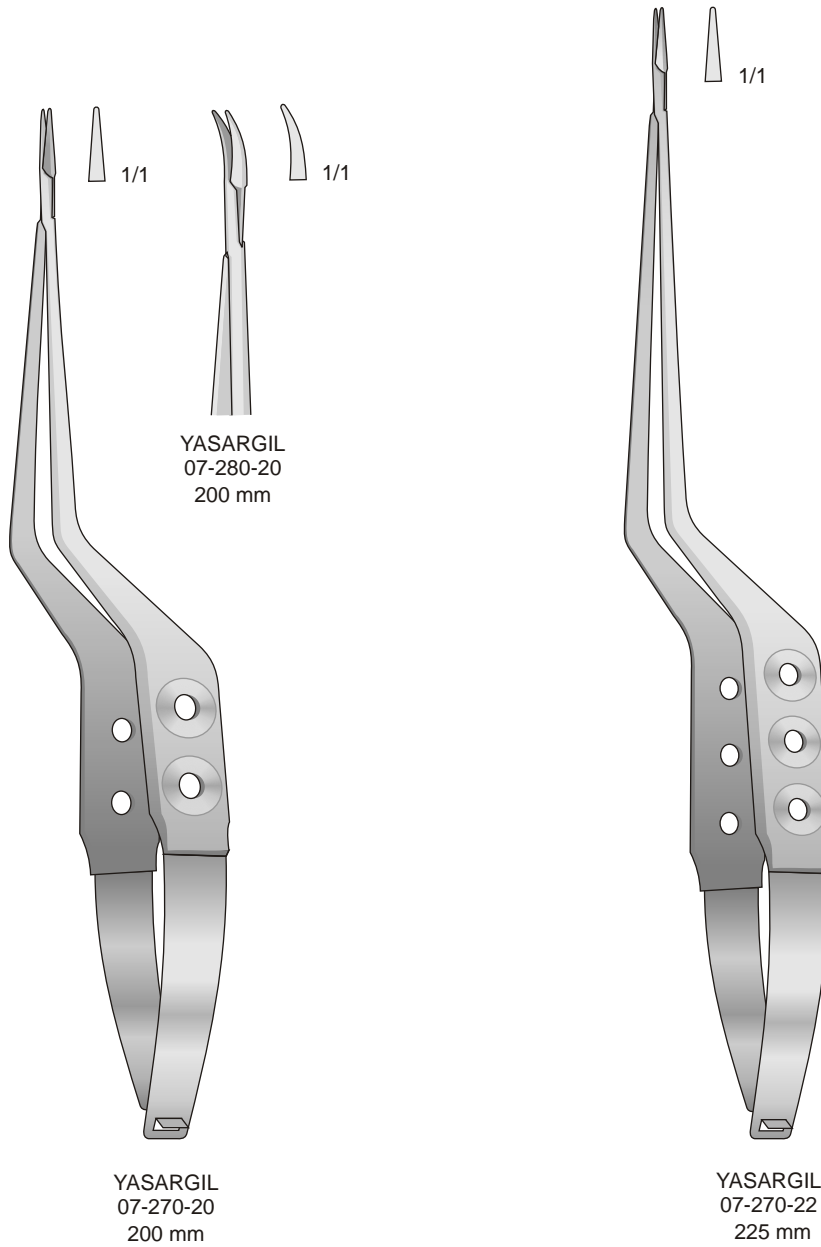

07-190  
150 mm

Con morso zigrinato fine  
Fine serrated jaws  
Feingerieftes Maul  
Mors stries fins  
Bocas estriadas finas

BARRAQUER  
07-210-13  
135 mm

Con morso liscio - Smooth jaws  
Glattes Maul - A' mors lisses - Mandibula lisa

Portaghi con inserti al tungsteno  
Needle Holders with tungsten-carbide inserts  
Nadelhalter mit Hartmetalleinlagen  
Porte aiguilles avec plaquettes en carbure de tungstène  
Portaagujas con plaquitas de carburo de tungsteno