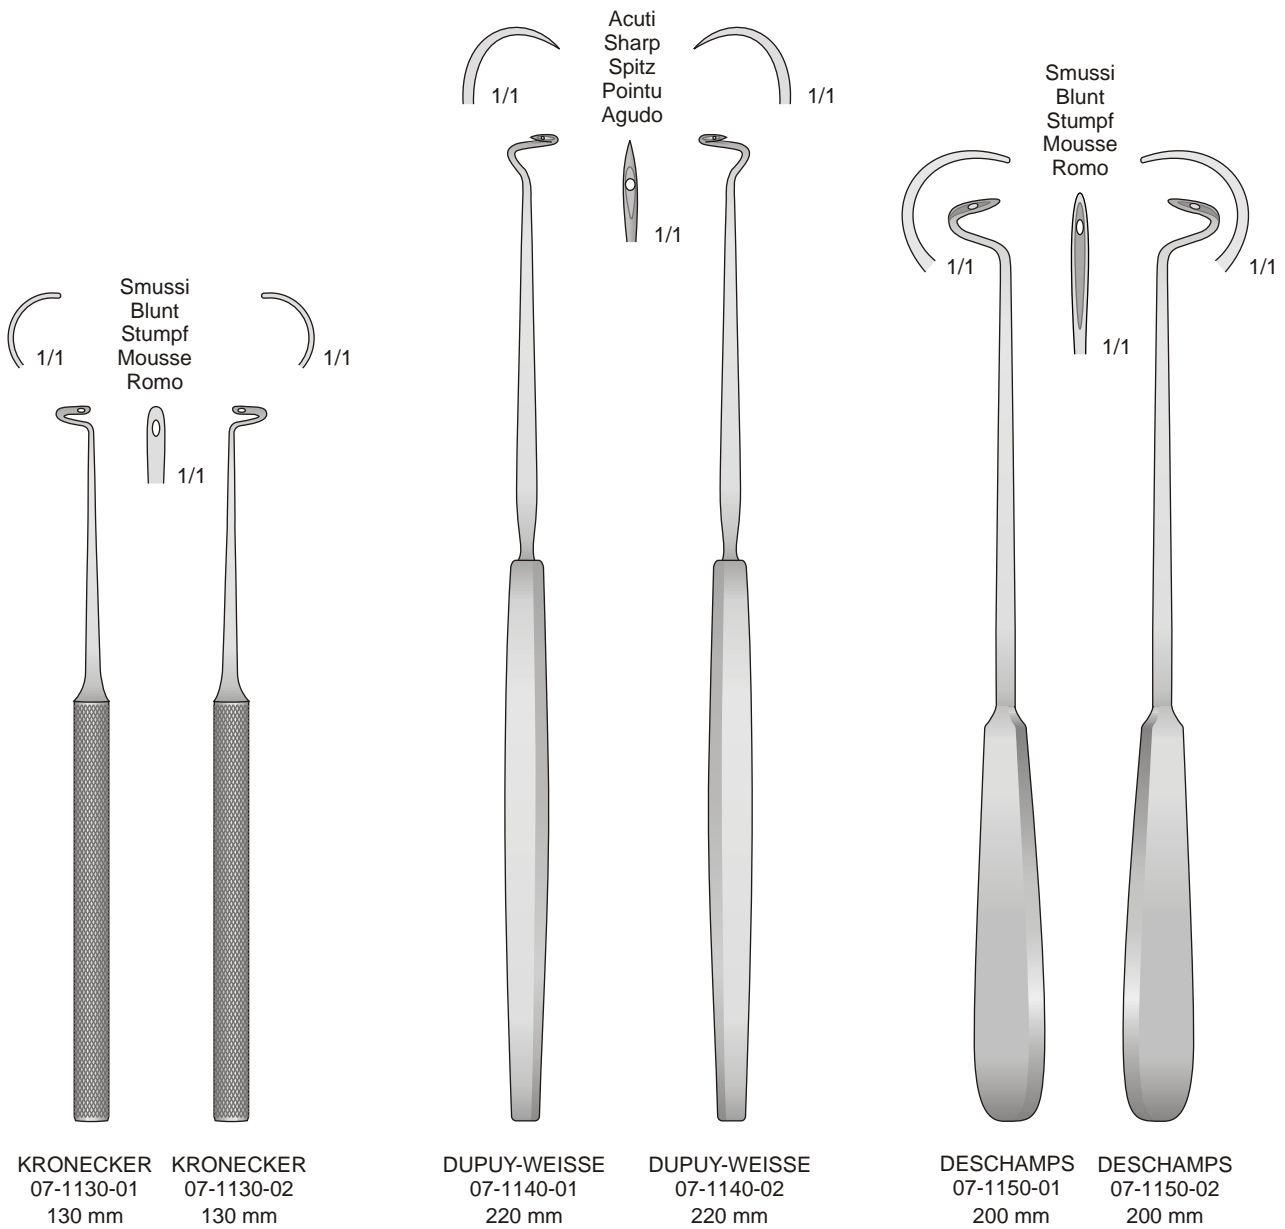

MICRO-RYDER  
07-970  
140 mm

07-980  
140 mm

RYDER  
07-990

Portaghi con inserti al tungsteno - Needle Holders with tungsten-carbide inserts  
Nadelhalter mit Hartmetalleinlagen - Porte aiguilles avec plaquettes en carbure de tungstène  
Portaagujas con plaquitas de carburo de tungsteno

LANGENBECK-RYDER  
07-1000

LANGENBECK  
07-1010

TÖNNIS  
07-1020

TÖNNIS-RYDER  
07-1030

MATHIEU  
07-1040

MATHIEU  
07-1050  
200 mm

MATHIEU  
07-1060

07-1070  
200 mm

**BOYNTON**  
07-1080  
120 mm

**LICHTENBERG**  
07-1100  
175 mm

**ARRUGA**  
07-1110  
160 mm

DESCHAMPS 07-1160-01 210 mm  
DESCHAMPS 07-1160-02 210 mm

DESCHAMPS 07-1170-01 270 mm  
DESCHAMPS 07-1170-02 270 mm

DESCHAMPS 07-1180-01 270 mm  
DESCHAMPS 07-1180-02 270 mm

DESCHAMPS 07-1240-01 240 mm  
DESCHAMPS 07-1240-02 240 mm

DESCHAMPS 07-1250-01 280 mm  
DESCHAMPS 07-1250-02 280 mm

KOCHER  
07-1260  
190 mm

Malleabile  
Flexible  
Biegsam  
Souple  
Maleable