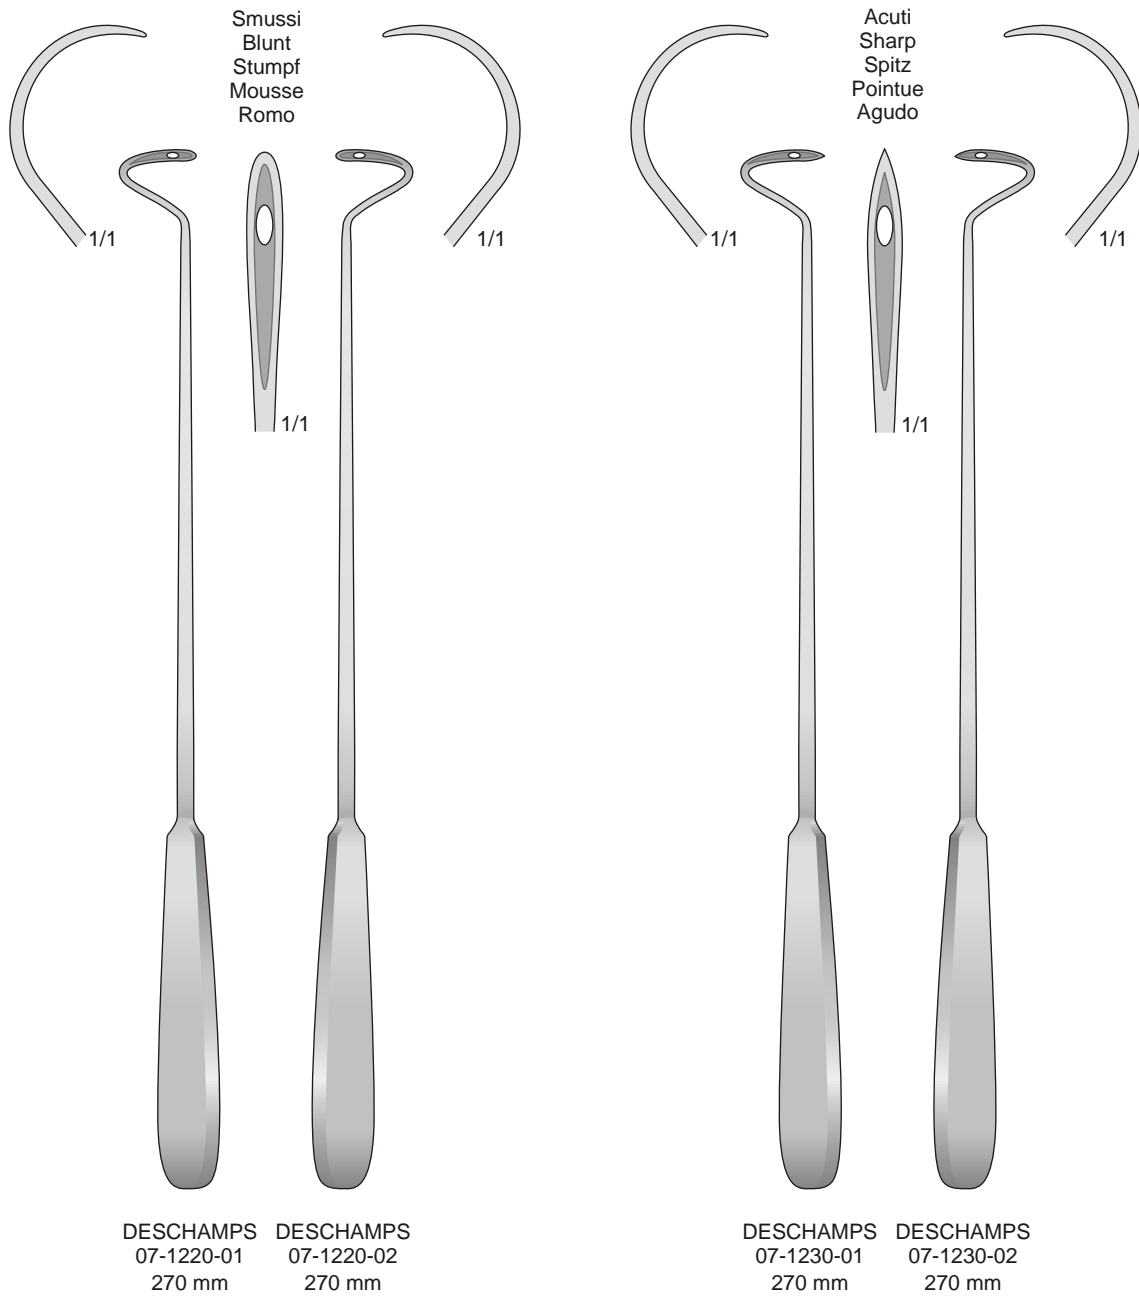

**BOYNTON**  
07-1080  
120 mm

**LICHTENBERG**  
07-1100  
175 mm

**ARRUGA**  
07-1110  
160 mm

DESCHAMPS 07-1160-01 210 mm  
DESCHAMPS 07-1160-02 210 mm

DESCHAMPS 07-1170-01 270 mm  
DESCHAMPS 07-1170-02 270 mm

DESCHAMPS 07-1180-01 270 mm  
DESCHAMPS 07-1180-02 270 mm

DESCHAMPS 07-1240-01 240 mm  
DESCHAMPS 07-1240-02 240 mm

DESCHAMPS 07-1250-01 280 mm  
DESCHAMPS 07-1250-02 280 mm

KOCHER  
07-1260  
190 mm

Malleabile  
Flexible  
Biegsam  
Souple  
Maleable