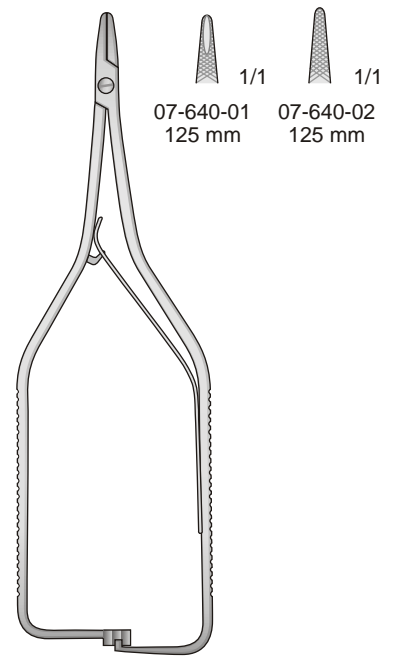

BOYNTON
07-640-12
125 mm