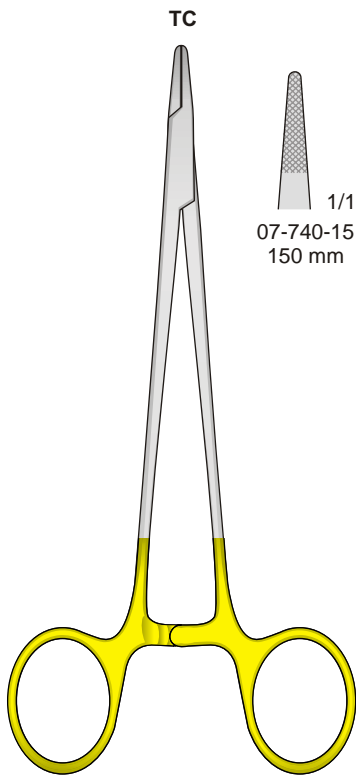

MAYO-HEGAR-FINO
07-740