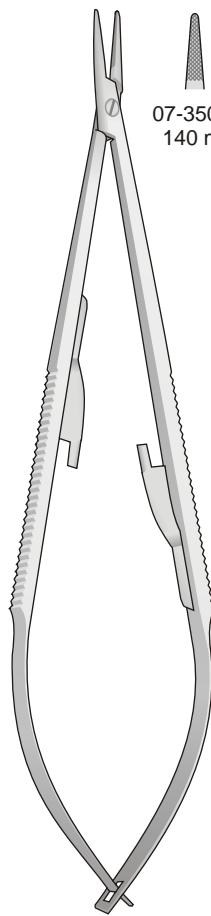

CASTROVIEJO
07-350
140 mm