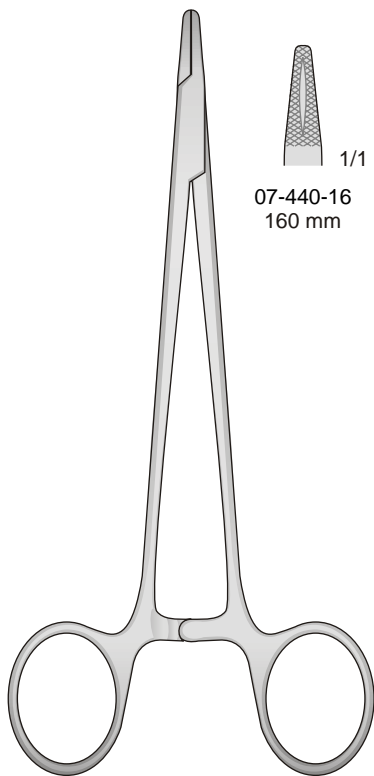

HEGAR
07-440