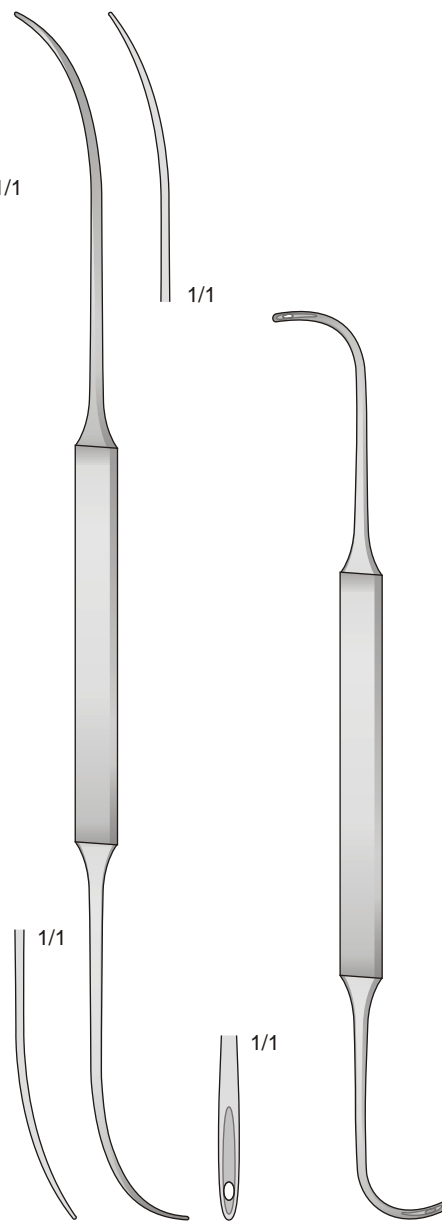

**BOYNTON**  
07-1080  
120 mm

**LICHTENBERG**  
07-1100  
175 mm

**ARRUGA**  
07-1110  
160 mm

DESCHAMPS 07-1160-01 210 mm  
DESCHAMPS 07-1160-02 210 mm

DESCHAMPS 07-1170-01 270 mm  
DESCHAMPS 07-1170-02 270 mm

DESCHAMPS 07-1180-01 270 mm  
DESCHAMPS 07-1180-02 270 mm

DESCHAMPS 07-1240-01 240 mm  
DESCHAMPS 07-1240-02 240 mm

DESCHAMPS 07-1250-01 280 mm  
DESCHAMPS 07-1250-02 280 mm

KOCHER  
07-1260  
190 mm

Malleabile  
Flexible  
Biegsam  
Souple  
Maleable

COOPER  
07-1270-20  
200 mm

COOPER  
07-1270-19  
190 mm

SCHMIEDEN-DICK  
07-1300-32  
320 mm

SCHMIEDEN  
07-1310-21  
210 mm

07-1320-20  
200 mm

07-1320-23  
230 mm

BRUNNER  
07-1330  
300 mm

Char. 8	= 2,75 mm
Char 10	= 3,3 mm
Char 12	= 4 mm
Char 14	= 4,6 mm
Char 16	= 5,3 mm
Char 18	= 6 mm

Charr.

8	07-1380-08
10	07-1380-10
12	07-1380-12
14	07-1380-14
16	07-1380-16
18	07-1380-18

07-1390-08
07-1390-10
07-1390-12
07-1390-14
07-1390-16
07-1390-18

07-1400-08
07-1400-10
07-1400-12
07-1400-14
07-1400-16
07-1400-18