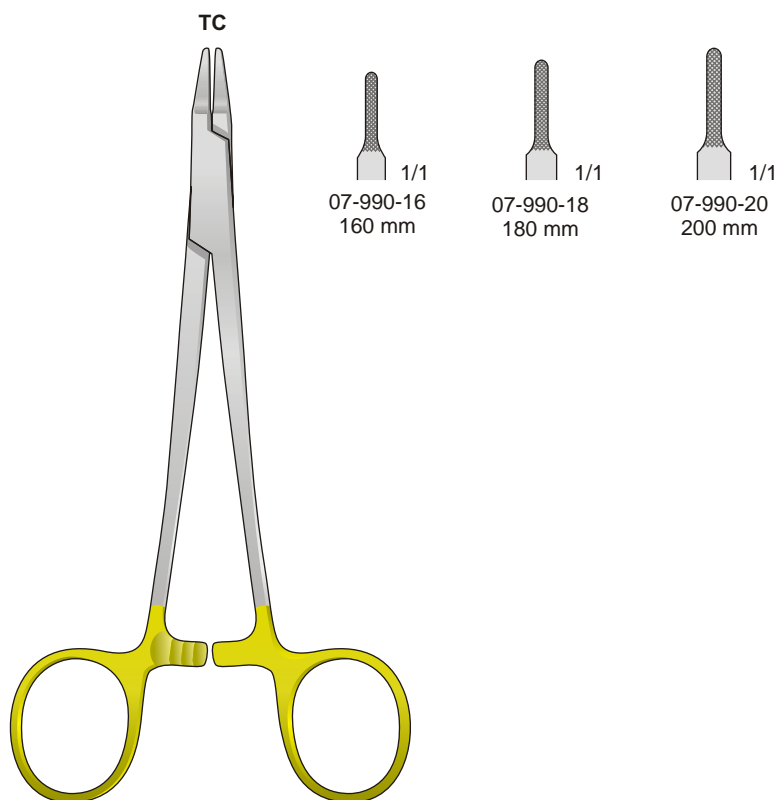

RYDER
07-990