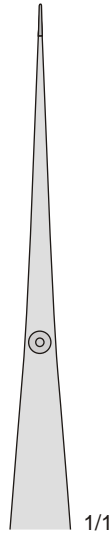

| Aghi per legature

**BROCK**  
07-100-13  
130 mm

1/1

**BROCK**  
07-100-15  
150 mm

1/1

**BROCK**  
07-110-15  
150 mm

1/1

**BROCK**  
07-120-15  
150 mm

1/1

Con morso liscio  
Smooth jaws  
Glattes Maul  
A' mors lisses  
Mandibula lisa

07-130  
110 mm

07-150  
110 mm

Con morso liscio  
Smooth jaws  
Glattes Maul  
A' mors lisses  
Mandibula lisa

07-170  
150 mm