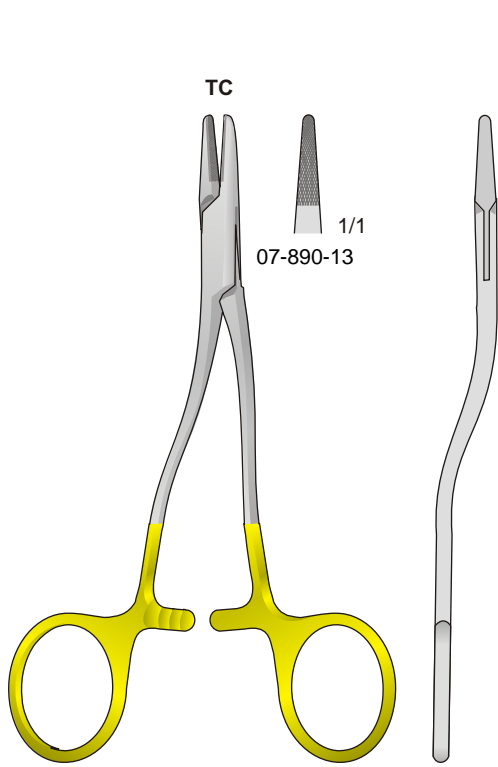

WANGENSTEEN  
07-780  
270 mm

Port'aghi con forbici - Needle holders with scissors - Nadelhalter mit Schere - Porte aiguilles avec ciseaux - Portaagujas con tijeras

Portaghi con inserti al tungsteno - Needle Holders with tungsten-carbide inserts  
Nadelhalter mit Hartmetalleinlagen - Porte aiguilles avec plaquettes en carbure de tungstène  
Portaagujas con plaquitas de carburo de tungsteno

07-830  
145 mm

07-840  
150 mm

SAROT  
07-850

07-850-15 150 mm  
07-850-18 180 mm  
07-850-21 210 mm

SWEDISH MOD.  
07-860

Vascolari - Vascular - Vasculares  
Vasculaires - Vasculares  
07-860-15 150 mm  
07-860-18 180 mm  
07-860-20 200 mm

Portaghi con inserti al tungsteno - Needle Holders with tungsten-carbide inserts  
Nadelhalter mit Hartmetalleinlagen - Porte aiguilles avec plaquettes en carbure de tungstène  
Portaagujas con plaquitas de carburo de tungsteno