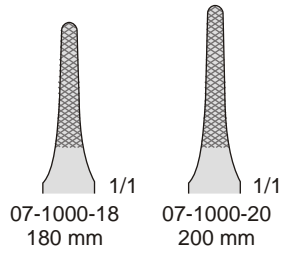

LANGENBECK
07-1010