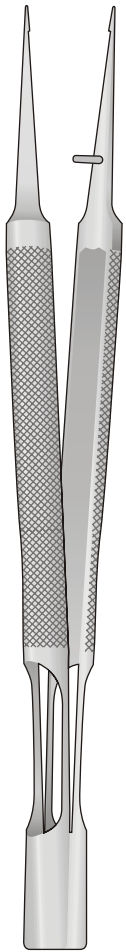

| Aghi per legature

**BROCK**  
07-100-13  
130 mm

1/1

**BROCK**  
07-100-15  
150 mm

1/1

**BROCK**  
07-110-15  
150 mm

1/1

**BROCK**  
07-120-15  
150 mm