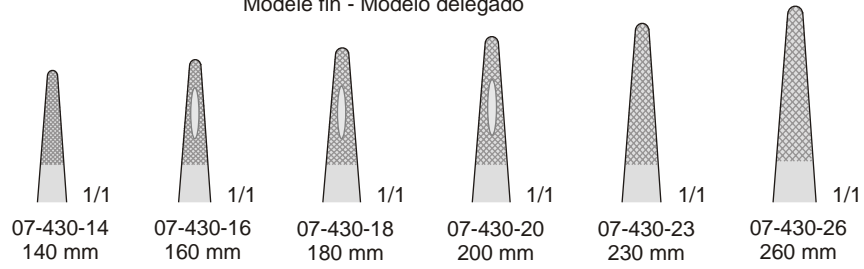

HEGAR
07-440