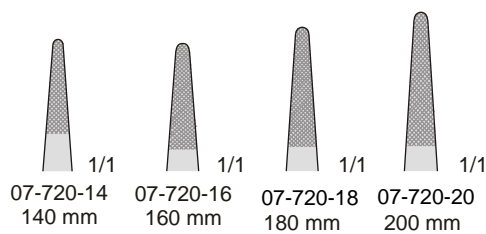

TC

MAYO-HEGAR
07-730