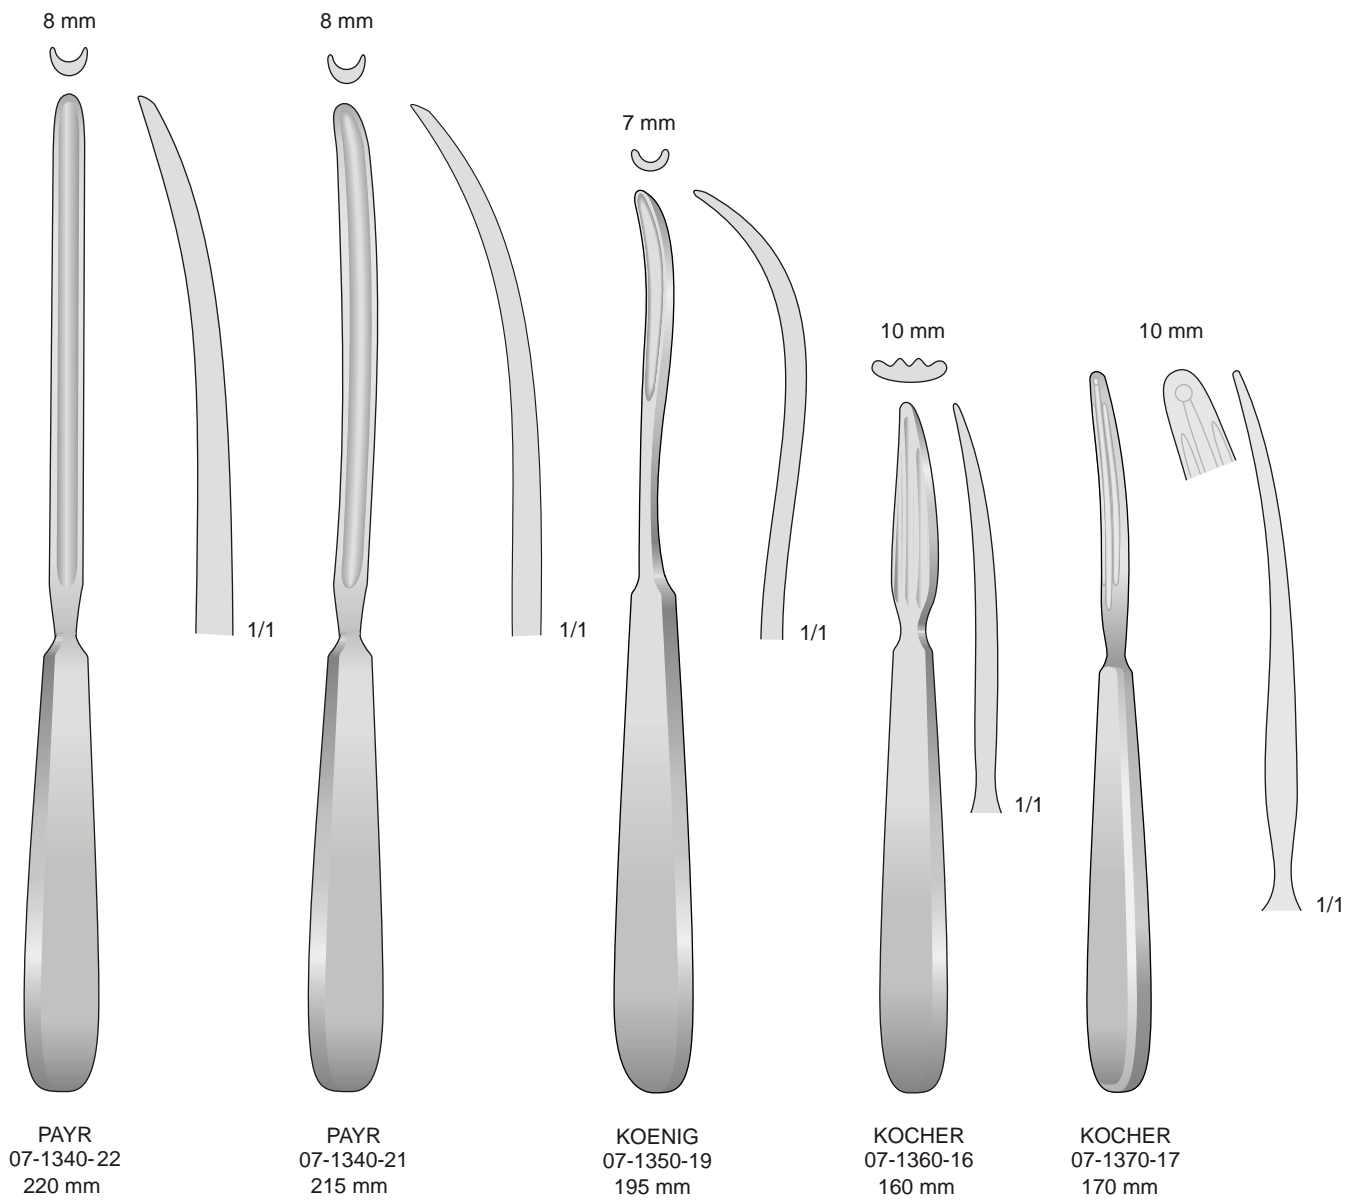

**BOYNTON**  
07-1080  
120 mm

**LICHTENBERG**  
07-1100  
175 mm

**ARRUGA**  
07-1110  
160 mm

DESCHAMPS 07-1160-01 210 mm  
DESCHAMPS 07-1160-02 210 mm

DESCHAMPS 07-1170-01 270 mm  
DESCHAMPS 07-1170-02 270 mm

DESCHAMPS 07-1180-01 270 mm  
DESCHAMPS 07-1180-02 270 mm

DESCHAMPS 07-1240-01 240 mm  
DESCHAMPS 07-1240-02 240 mm

DESCHAMPS 07-1250-01 280 mm  
DESCHAMPS 07-1250-02 280 mm

KOCHER  
07-1260  
190 mm

Malleabile  
Flexible  
Biegsam  
Souple  
Maleable

COOPER  
07-1270-20  
200 mm

COOPER  
07-1270-19  
190 mm

SCHMIEDEN-DICK  
07-1300-32  
320 mm

SCHMIEDEN  
07-1310-21  
210 mm

07-1320-20  
200 mm

07-1320-23  
230 mm

BRUNNER  
07-1330  
300 mm

Char. 8	= 2,75 mm
Char 10	= 3,3 mm
Char 12	= 4 mm
Char 14	= 4,6 mm
Char 16	= 5,3 mm
Char 18	= 6 mm

Punta a coltello  
Messerspitze gebogen  
Knife tip curved

Punta a coltello  
Messerspitze gebogen  
Knife tip curved

Punta a lancetta  
Lanzettenspitze gebogen  
Lancet tip curved

Punta Trocar  
Dreikanterspitze gebogen  
Trocar tip curved