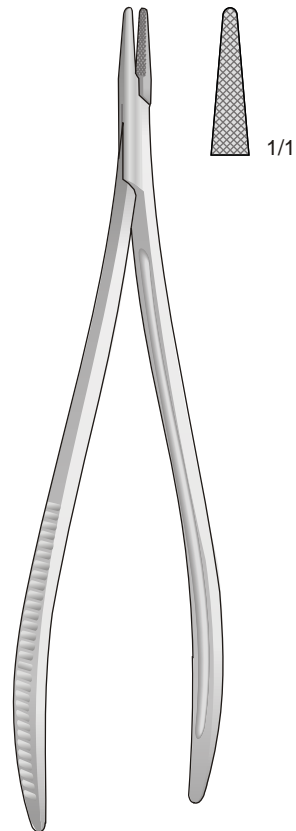

TÖNNIS
07-560-19
190 mm