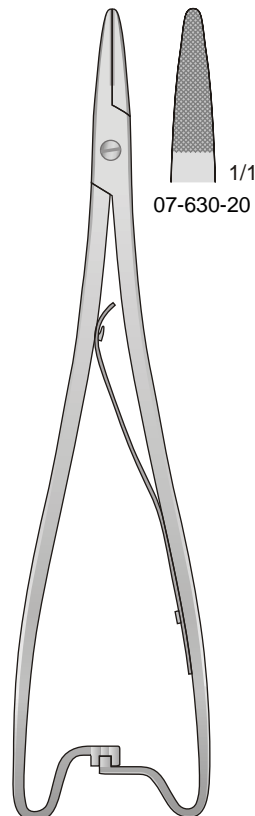

OLSEN-HEGAR  
07-510  
170 mm

OLSEN-HEGAR  
07-520  
190 mm

Port'aghi con forbici - Needle holders with scissors - Nadelhalter mit Schere - Porte aiguilles avec ciseaux - Portaagujas con tijeras

MINI-GILLIES  
07-530-14  
145 mm

GILLIES  
07-540-16  
160 mm

CRILE  
07-550-15  
150 mm

TÖNNIS  
07-560-19  
190 mm

MATHIEU  
07-570

MATHIEU  
07-580  
140 mm

MATHIEU  
07-590

07-600  
140 mm

STILLE  
07-610  
170 mm

EISELBERG-MATHIEU  
07-620-18  
180 mm

MATHIEU  
07-630  
200 mm

BOYNTON  
07-640-12  
125 mm

Portaghi con inserti al tungsteno - Needle Holders with tungsten-carbide inserts  
Nadelhalter mit Hartmetalleinlagen - Porte aiguilles avec plaquettes en carbure de tungstène  
Portaagujas con plaquitas de carburo de tungsteno