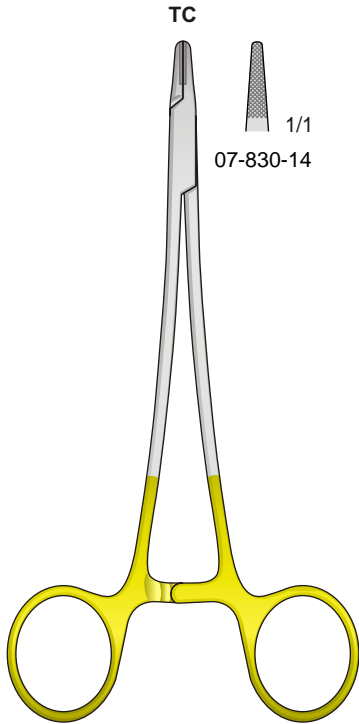

Port'aghi, pinze per fili d'acciaio  
Needle holder, wire forceps  
Nadelhalter, Draht-Zangen  
Porte-aiguilles, pinces à saisir  
Porta agujas, pinzas para hilos

07-760  
150 mm

HEGAR-MAYO-SEELEY  
07-770  
200 mm

WANGENSTEEN  
07-780  
270 mm

Port'aghi con forbici - Needle holders with scissors - Nadelhalter mit Schere - Porte aiguilles avec ciseaux - Portaagujas con tijeras

Portaghi con inserti al tungsteno - Needle Holders with tungsten-carbide inserts  
Nadelhalter mit Hartmetalleinlagen - Porte aiguilles avec plaquettes en carbure de tungstène  
Portaagujas con plaquitas de carburo de tungsteno