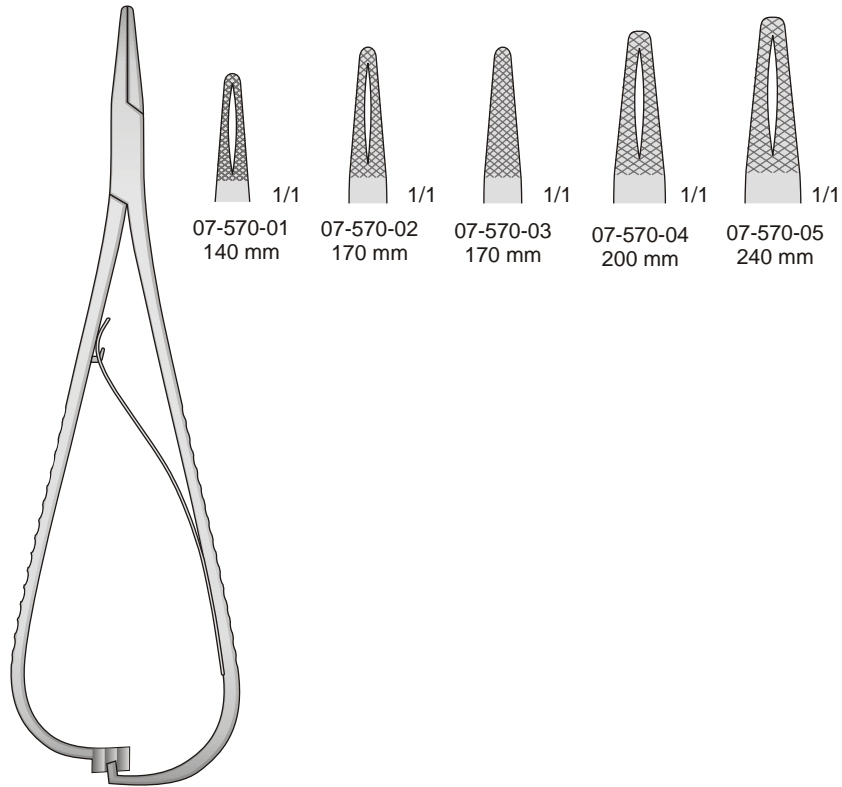

OLSEN-HEGAR  
07-510  
170 mm

OLSEN-HEGAR  
07-520  
190 mm

Port'aghi con forbici - Needle holders with scissors - Nadelhalter mit Schere - Porte aiguilles avec ciseaux - Portaagujas con tijeras

MINI-GILLIES  
07-530-14  
145 mm

GILLIES  
07-540-16  
160 mm

CRILE  
07-550-15  
150 mm

TÖNNIS  
07-560-19  
190 mm

MATHIEU  
07-570

MATHIEU  
07-580  
140 mm

MATHIEU  
07-590

07-600  
140 mm

STILLE  
07-610  
170 mm