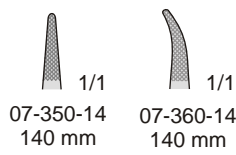

CASTROVIEJO
07-370
140 mm