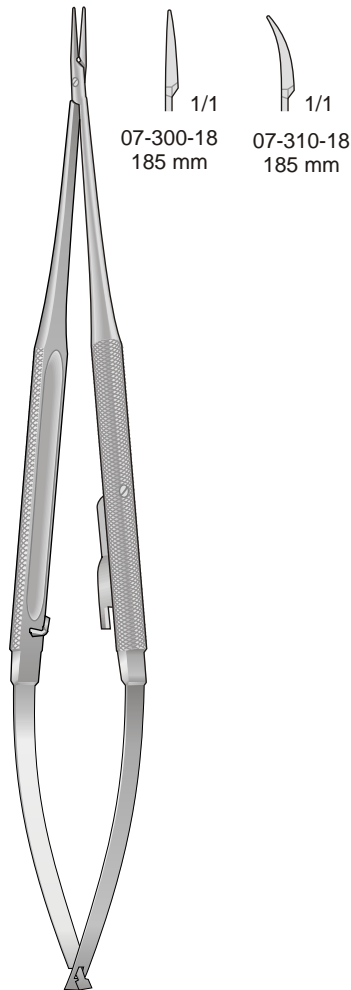

Con morso liscio
With smooth jaws
Mit Glatten maul
Avec mors lisses
Con mandibula lisa

07-300
185 mm