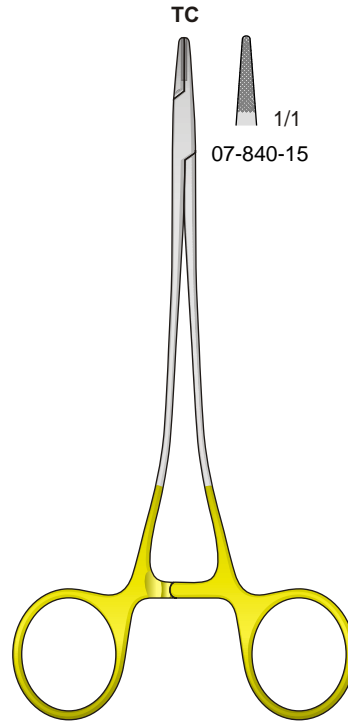

Port'aghi, pinze per fili d'acciaio  
Needle holder, wire forceps  
Nadelhalter, Draht-Zangen  
Porte-aiguilles, pinces à saisir  
Porta agujas, pinzas para hilos

07-760  
150 mm

HEGAR-MAYO-SEELEY  
07-770  
200 mm

WANGENSTEEN  
07-780  
270 mm

Port'aghi con forbici - Needle holders with scissors - Nadelhalter mit Schere - Porte aiguilles avec ciseaux - Portaagujas con tijeras

Portaghi con inserti al tungsteno - Needle Holders with tungsten-carbide inserts  
Nadelhalter mit Hartmetalleinlagen - Porte aiguilles avec plaquettes en carbure de tungstène  
Portaagujas con plaquitas de carburo de tungsteno

07-830  
145 mm

07-840  
150 mm

SAROT  
07-850

07-850-15 150 mm  
07-850-18 180 mm  
07-850-21 210 mm

SWEDISH MOD.  
07-860

Vascolari - Vascular - Vasculares  
Vasculaires - Vasculares  
07-860-15 150 mm  
07-860-18 180 mm  
07-860-20 200 mm