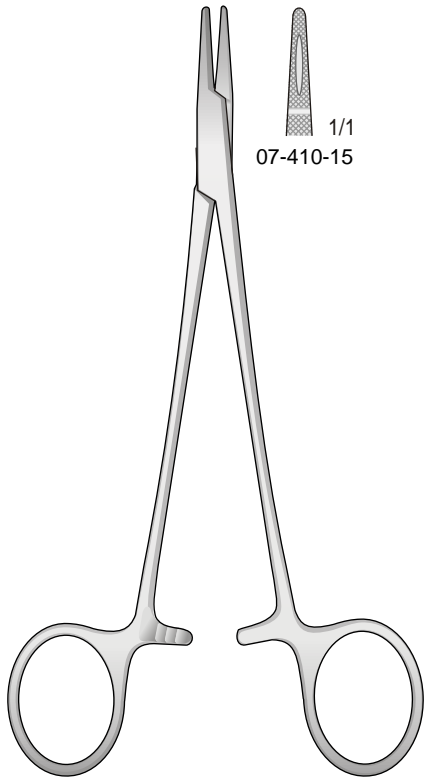

Con morso liscio  
With smooth jaws  
Mit Glatten maul  
Avec mors lisses  
Con mandibula lisa

DERF  
07-380-12  
125 mm

07-390-12  
120 mm

HALSEY  
07-400-13  
130 mm

CRILE-WOOD  
07-410  
150 mm

CRILE-MURRAY  
07-420  
150 mm