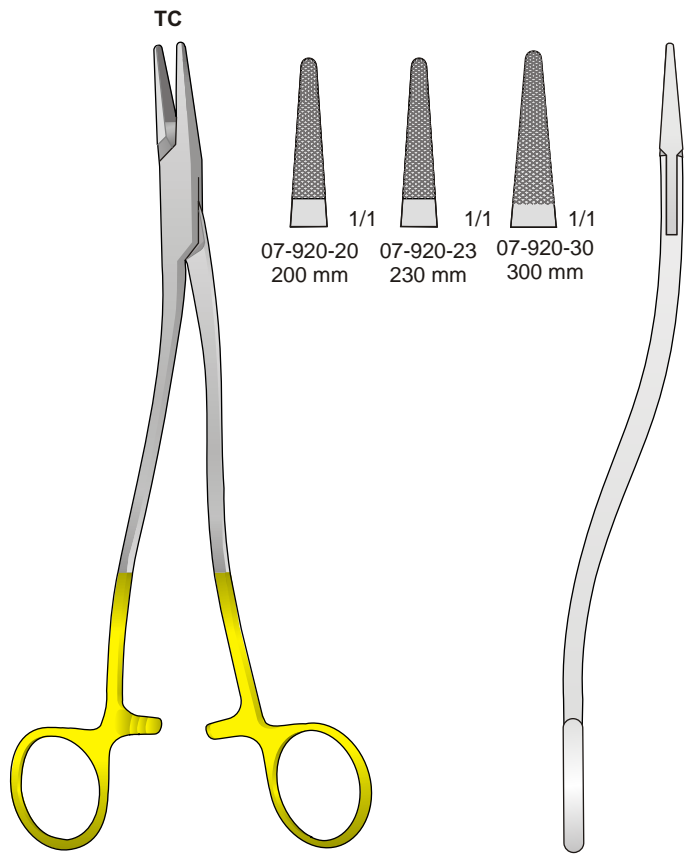

WERTHEIM
07-920