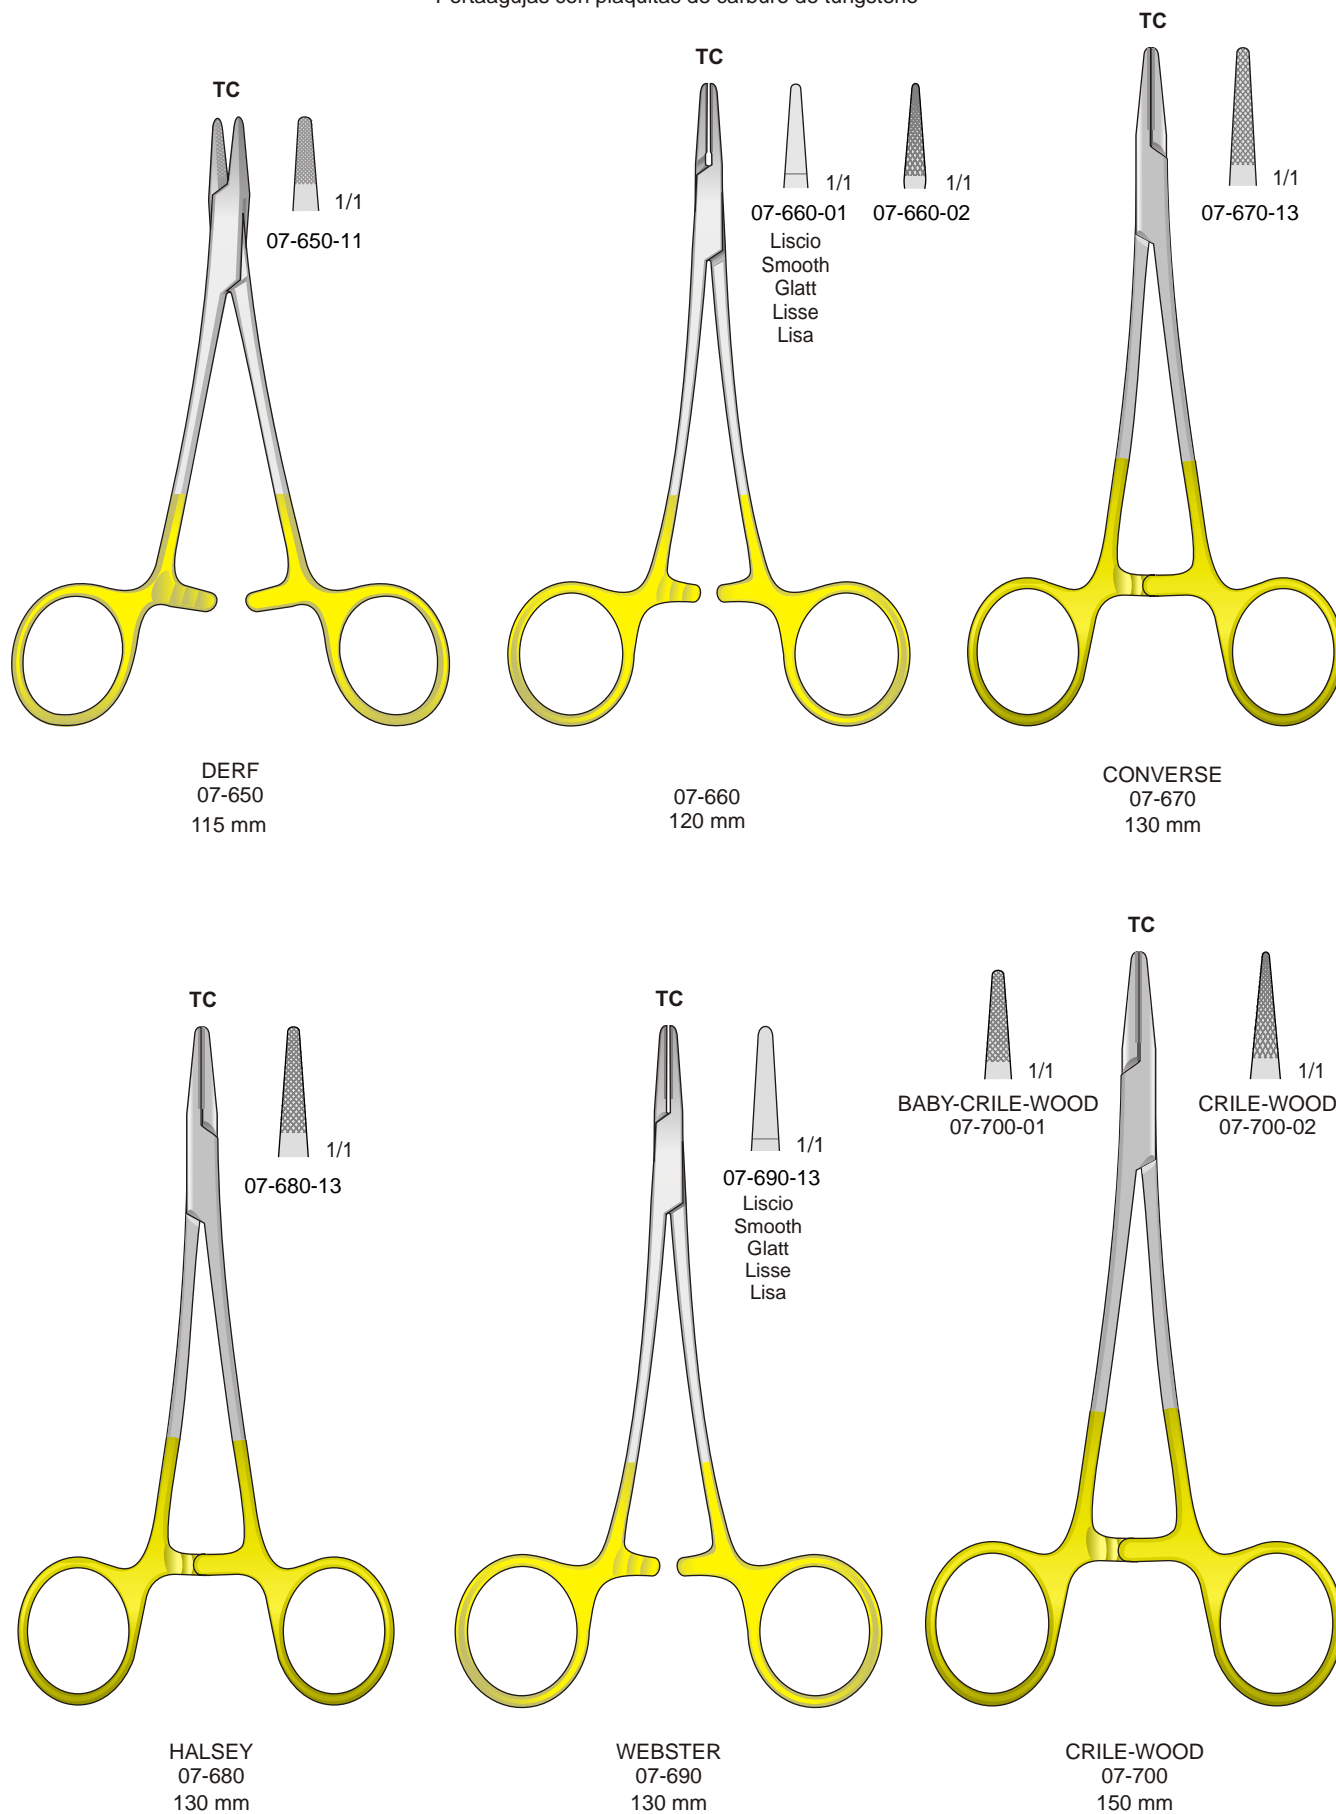

EISELBERG-MATHIEU  
07-620-18  
180 mm

MATHIEU  
07-630  
200 mm

BOYNTON  
07-640-12  
125 mm

Portaghi con inserti al tungsteno - Needle Holders with tungsten-carbide inserts  
Nadelhalter mit Hartmetalleinlagen - Porte aiguilles avec plaquettes en carbure de tungstène  
Portaagujas con plaquitas de carburo de tungsteno