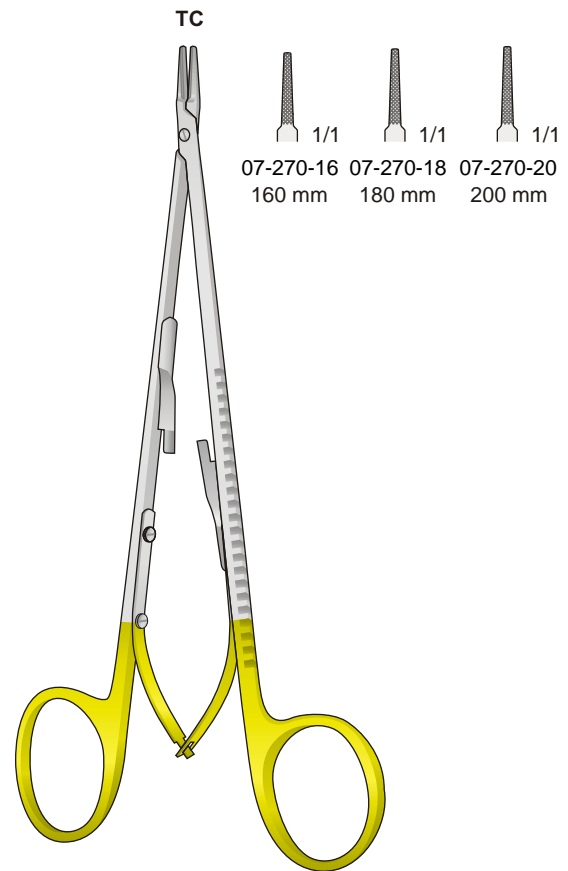

DIETRICH
07-270