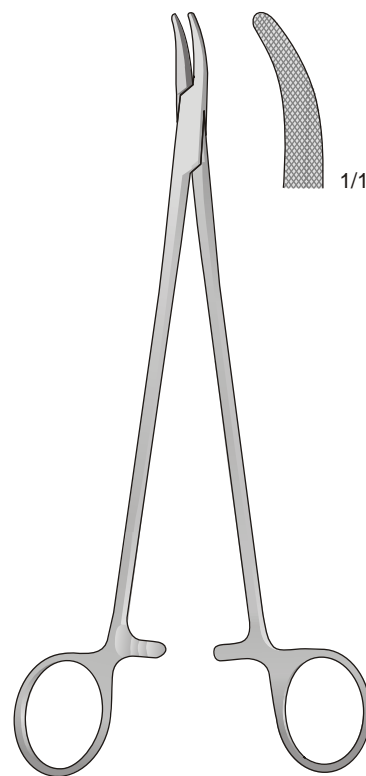

HEANEY (HEGAR)
07-450
200 mm