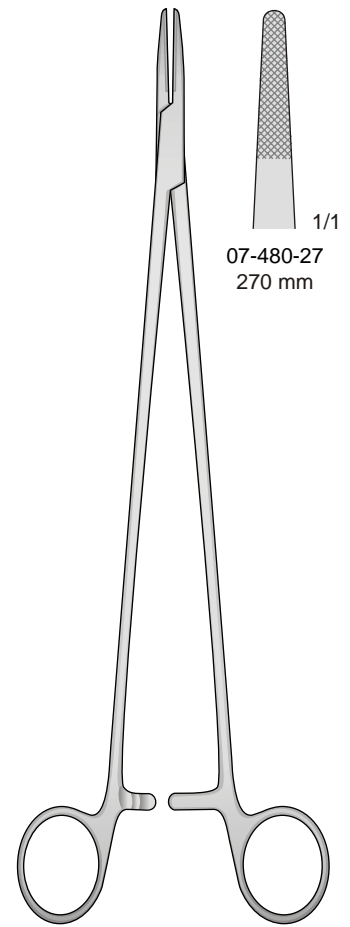

Modello fine - Delicate pattern - Schlankesmodell  
Modèle fin - Modelo delegado

MAYO-HEGAR  
07-430

HEGAR  
07-440

HEANEY (HEGAR)  
07-450  
200 mm

HEGAR-MAYO-SEELEY  
07-460  
200 mm

MASSON  
07-470  
270 mm

WANGENSTEEN  
07-480  
270 mm

Port'aghi con forbici - Needle holders with scissors - Nadelhalter mit Schere - Porte aiguilles avec ciseaux - Portaagujas con tijeras

MINI-OLSEN-HEGAR  
07-490  
120 mm

OLSEN-HEGAR  
07-500  
140 mm