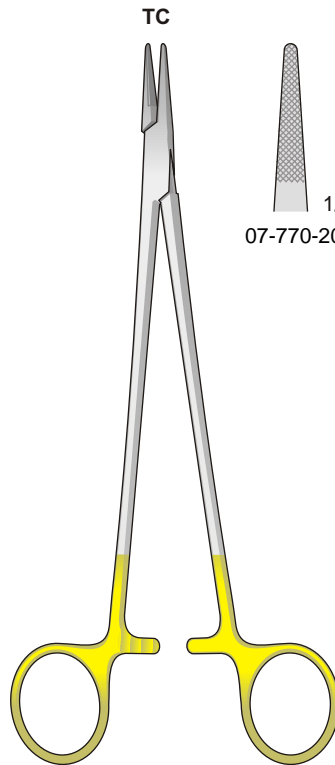

Portaghi con inserti al tungsteno - Needle Holders with tungsten-carbide inserts  
Nadelhalter mit Hartmetalleinlagen - Porte aiguilles avec plaquettes en carbure de tungstène  
Portaagujas con plaquitas de carburo de tungsteno

Port'aghi, pinze per fili d'acciaio  
Needle holder, wire forceps  
Nadelhalter, Draht-Zangen  
Porte-aiguilles, pinces à saisir  
Porta agujas, pinzas para hilos

07-760  
150 mm

HEGAR-MAYO-SEELEY  
07-770  
200 mm