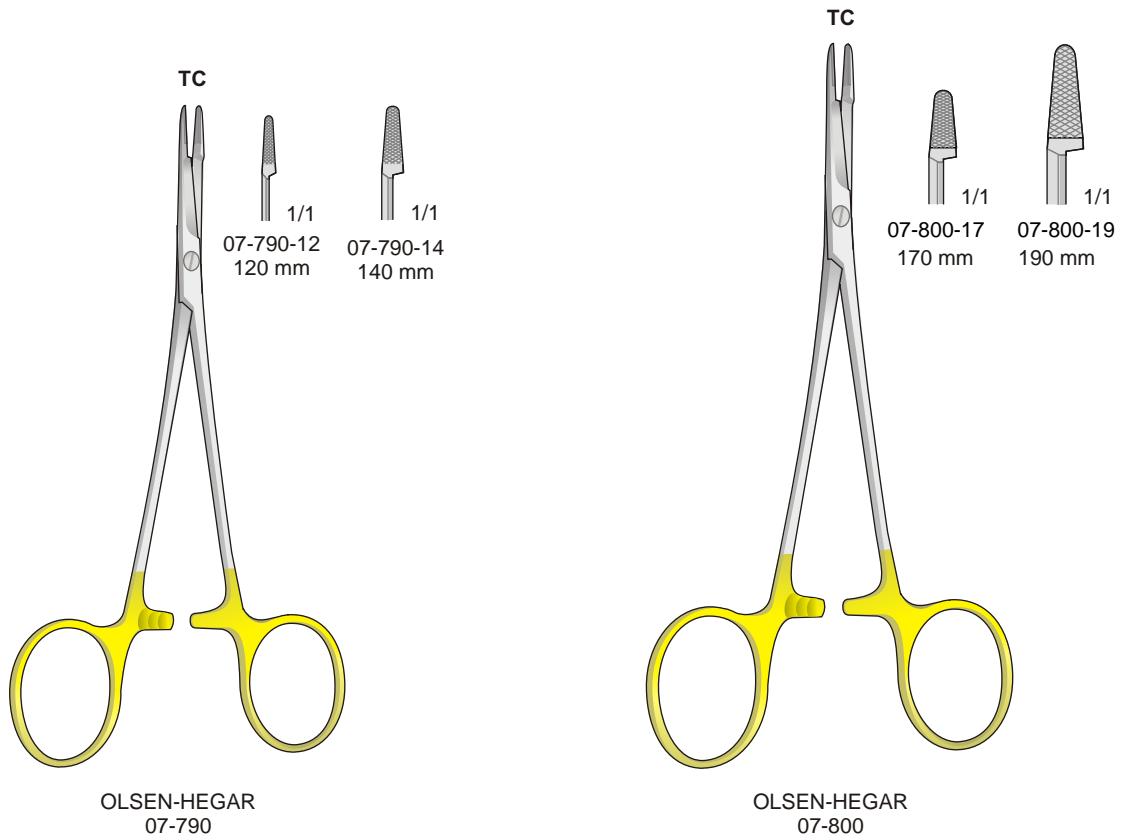

Port'aghi, pinze per fili d'acciaio  
Needle holder, wire forceps  
Nadelhalter, Draht-Zangen  
Porte-aiguilles, pinces à saisir  
Porta agujas, pinzas para hilos

07-760  
150 mm

HEGAR-MAYO-SEELEY  
07-770  
200 mm

WANGENSTEEN  
07-780  
270 mm

Port'aghi con forbici - Needle holders with scissors - Nadelhalter mit Schere - Porte aiguilles avec ciseaux - Portaagujas con tijeras

Portaghi con inserti al tungsteno - Needle Holders with tungsten-carbide inserts  
Nadelhalter mit Hartmetalleinlagen - Porte aiguilles avec plaquettes en carbure de tungstène  
Portaagujas con plaquitas de carburo de tungsteno