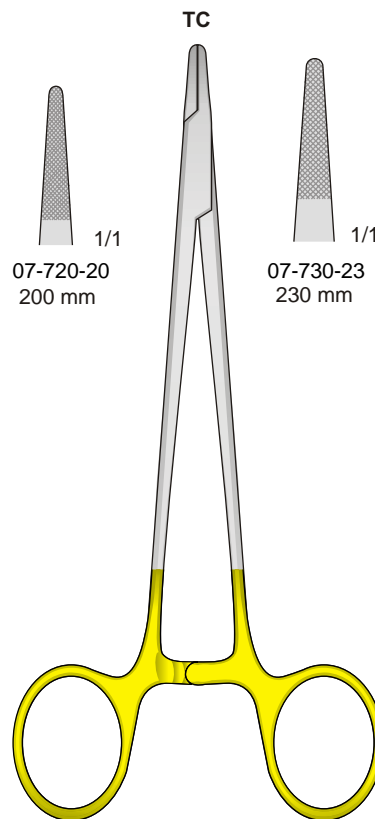

TC

MAYO-HEGAR
07-730