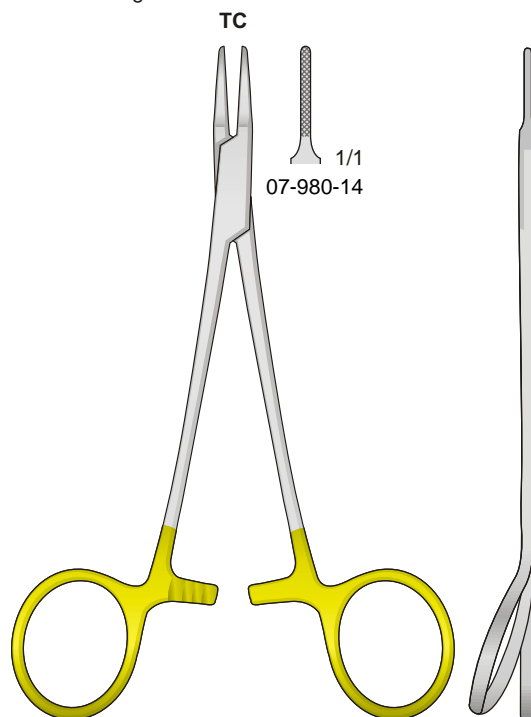

07-980
140 mm