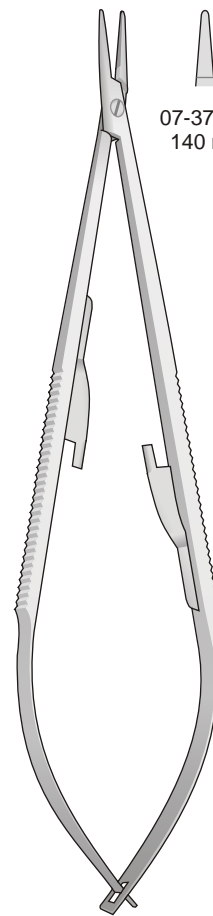

CASTROVIEJO
07-370
140 mm