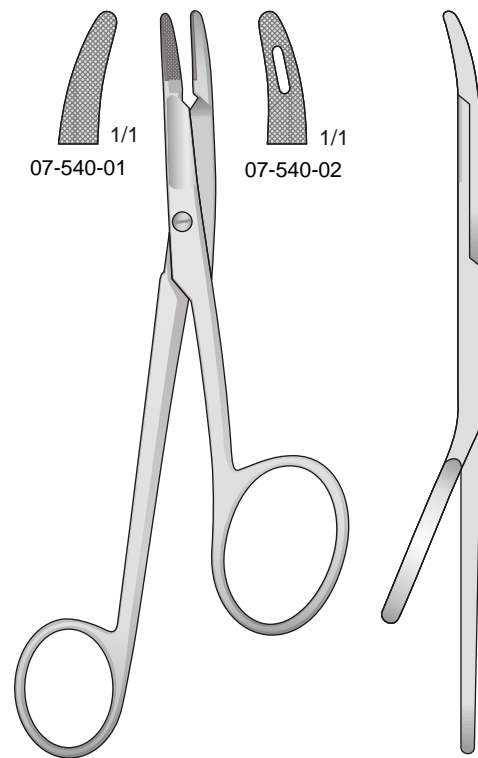

OLSEN-HEGAR  
07-510  
170 mm

OLSEN-HEGAR  
07-520  
190 mm

Port'aghi con forbici - Needle holders with scissors - Nadelhalter mit Schere - Porte aiguilles avec ciseaux - Portaagujas con tijeras

MINI-GILLIES  
07-530-14  
145 mm