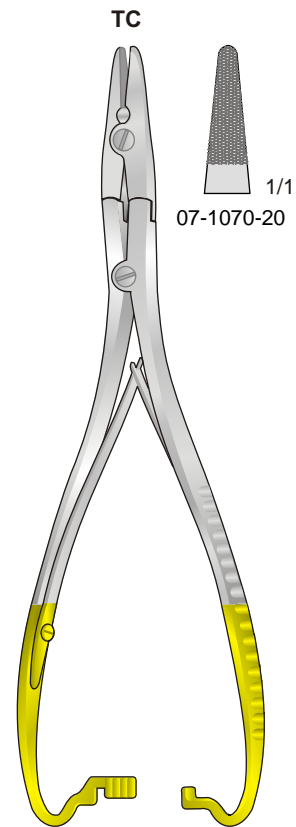

Portaghi con inserti al tungsteno - Needle Holders with tungsten-carbide inserts  
Nadelhalter mit Hartmetalleinlagen - Porte aiguilles avec plaquettes en carbure de tungstène  
Portaagujas con plaquitas de carburo de tungsteno

LANGENBECK-RYDER  
07-1000

LANGENBECK  
07-1010

TÖNNIS  
07-1020

TÖNNIS-RYDER  
07-1030

MATHIEU  
07-1040

MATHIEU  
07-1050  
200 mm

MATHIEU  
07-1060

07-1070  
200 mm

**BOYNTON**  
07-1080  
120 mm

**LICHTENBERG**  
07-1100  
175 mm

**ARRUGA**  
07-1110  
160 mm

DESCHAMPS 07-1160-01 210 mm  
DESCHAMPS 07-1160-02 210 mm

DESCHAMPS 07-1170-01 270 mm  
DESCHAMPS 07-1170-02 270 mm

Charr.

8	07-1380-08
10	07-1380-10
12	07-1380-12
14	07-1380-14
16	07-1380-16
18	07-1380-18

07-1390-08
07-1390-10
07-1390-12
07-1390-14
07-1390-16
07-1390-18

07-1400-08
07-1400-10
07-1400-12
07-1400-14
07-1400-16
07-1400-18