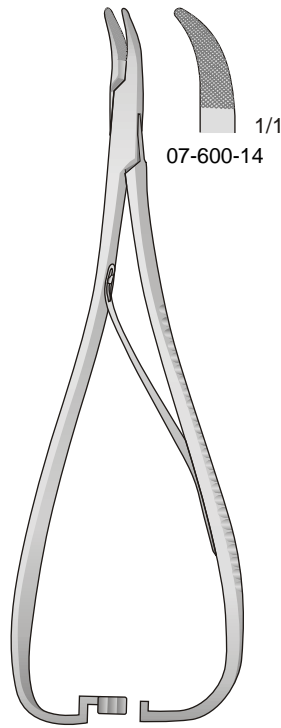

OLSEN-HEGAR  
07-510  
170 mm

OLSEN-HEGAR  
07-520  
190 mm

Port'aghi con forbici - Needle holders with scissors - Nadelhalter mit Schere - Porte aiguilles avec ciseaux - Portaagujas con tijeras

MINI-GILLIES  
07-530-14  
145 mm

GILLIES  
07-540-16  
160 mm

CRILE  
07-550-15  
150 mm

TÖNNIS  
07-560-19  
190 mm

MATHIEU  
07-570

MATHIEU  
07-580  
140 mm

MATHIEU  
07-590

07-600  
140 mm

STILLE  
07-610  
170 mm

EISELBERG-MATHIEU  
07-620-18  
180 mm

MATHIEU  
07-630  
200 mm

BOYNTON  
07-640-12  
125 mm

Portaghi con inserti al tungsteno - Needle Holders with tungsten-carbide inserts  
Nadelhalter mit Hartmetalleinlagen - Porte aiguilles avec plaquettes en carbure de tungstène  
Portaagujas con plaquitas de carburo de tungsteno