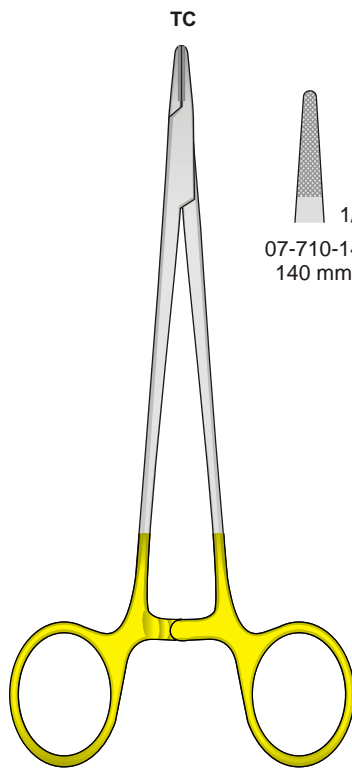

Portaghi con inserti al tungsteno - Needle Holders with tungsten-carbide inserts
Nadelhalter mit Hartmetalleinlagen - Porte aiguilles avec plaquettes en carbure de tungstène
Portaagujas con plaquitas de carburo de tungsteno

MAYO-HEGAR
07-710