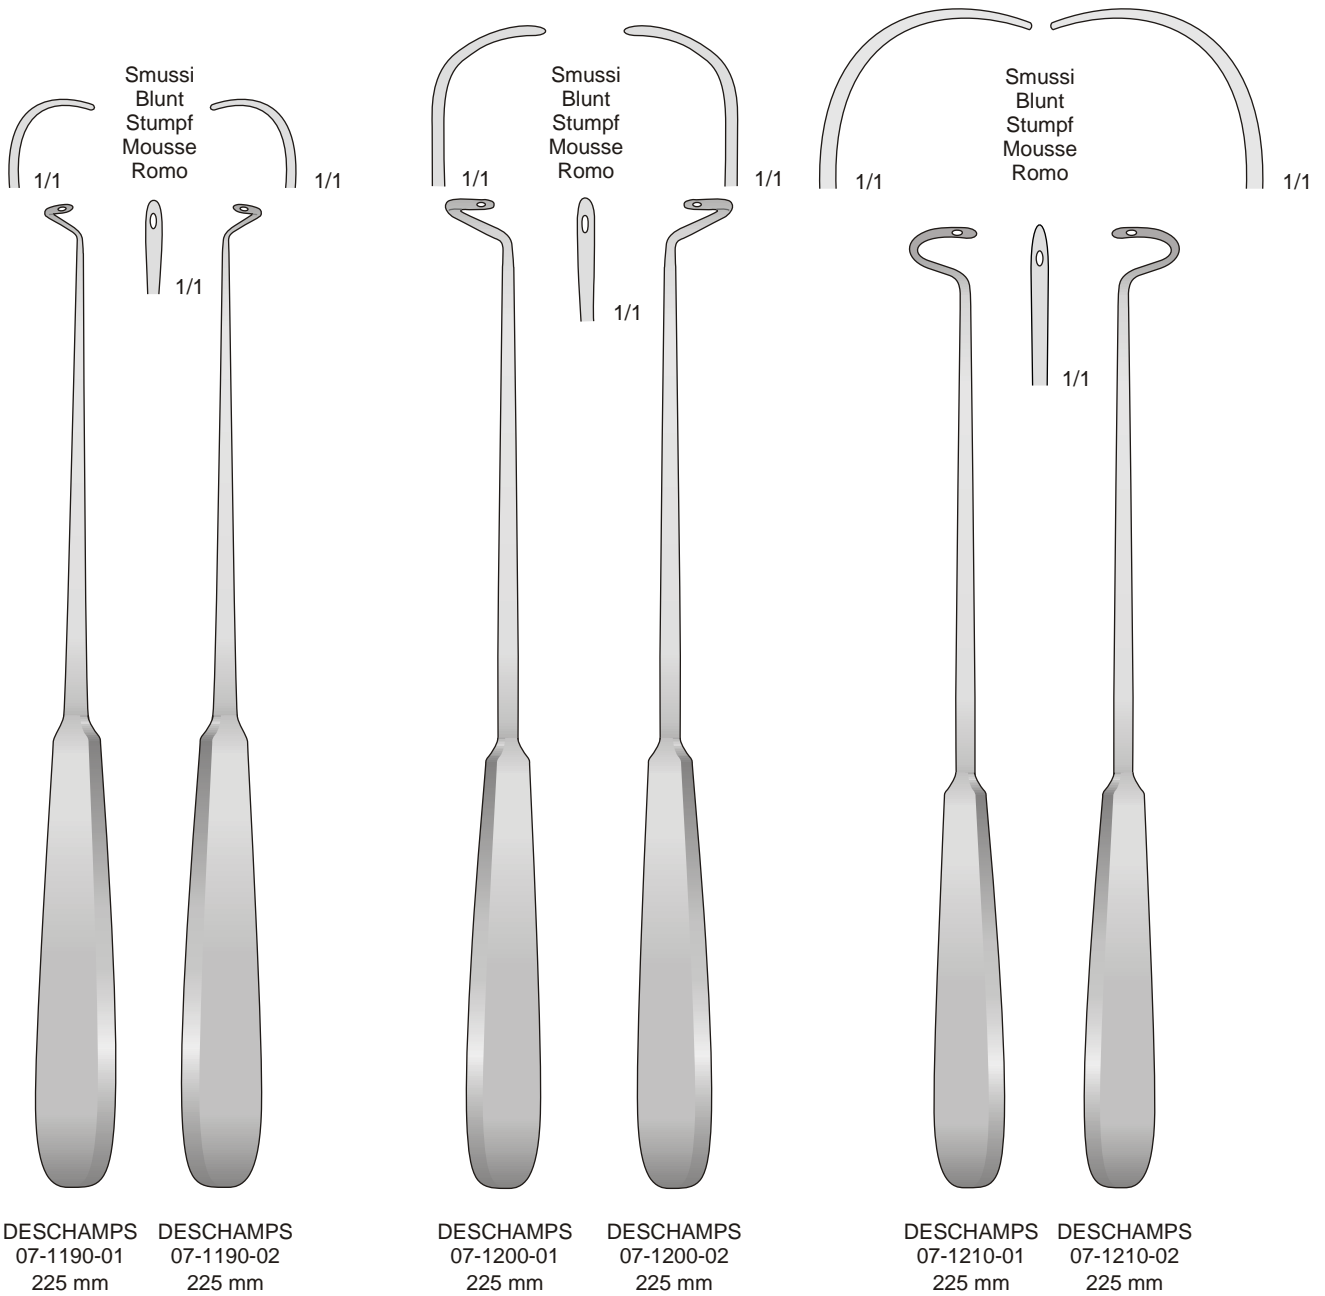

**BOYNTON**  
07-1080  
120 mm

**LICHTENBERG**  
07-1100  
175 mm

**ARRUGA**  
07-1110  
160 mm

DESCHAMPS 07-1160-01 210 mm  
DESCHAMPS 07-1160-02 210 mm

DESCHAMPS 07-1170-01 270 mm  
DESCHAMPS 07-1170-02 270 mm

DESCHAMPS 07-1180-01 270 mm  
DESCHAMPS 07-1180-02 270 mm

DESCHAMPS 07-1240-01 240 mm  
DESCHAMPS 07-1240-02 240 mm

DESCHAMPS 07-1250-01 280 mm  
DESCHAMPS 07-1250-02 280 mm

KOCHER  
07-1260  
190 mm

Malleabile  
Flexible  
Biegsam  
Souple  
Maleable

Punta a coltello  
Messerspitze gebogen  
Knife tip curved

Punta a coltello  
Messerspitze gebogen  
Knife tip curved

Punta a lancetta  
Lanzettenspitze gebogen  
Lancet tip curved

Punta Trocar  
Dreikanterspitze gebogen  
Trocar tip curved