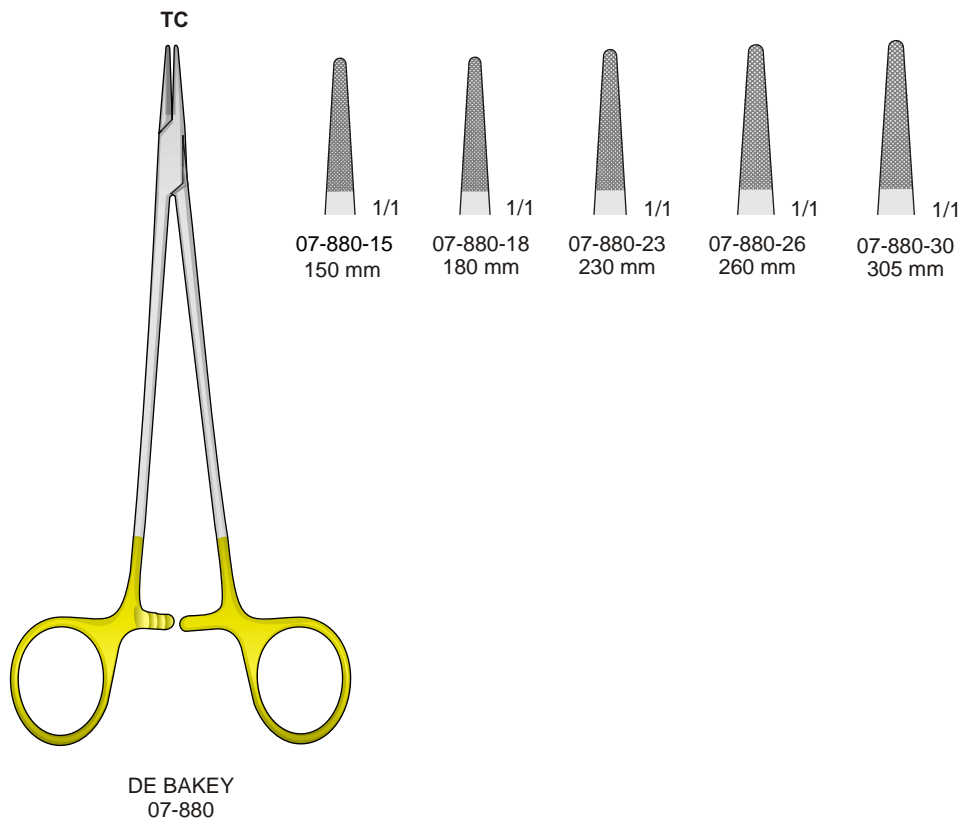

WANGENSTEEN  
07-780  
270 mm

Port'aghi con forbici - Needle holders with scissors - Nadelhalter mit Schere - Porte aiguilles avec ciseaux - Portaagujas con tijeras

Portaghi con inserti al tungsteno - Needle Holders with tungsten-carbide inserts  
Nadelhalter mit Hartmetalleinlagen - Porte aiguilles avec plaquettes en carbure de tungstène  
Portaagujas con plaquitas de carburo de tungsteno

07-830  
145 mm

07-840  
150 mm

SAROT  
07-850

07-850-15 150 mm  
07-850-18 180 mm  
07-850-21 210 mm

SWEDISH MOD.  
07-860

Vascolari - Vascular - Vasculares  
Vasculaires - Vasculares  
07-860-15 150 mm  
07-860-18 180 mm  
07-860-20 200 mm

Portaghi con inserti al tungsteno - Needle Holders with tungsten-carbide inserts  
Nadelhalter mit Hartmetalleinlagen - Porte aiguilles avec plaquettes en carbure de tungstène  
Portaagujas con plaquitas de carburo de tungsteno