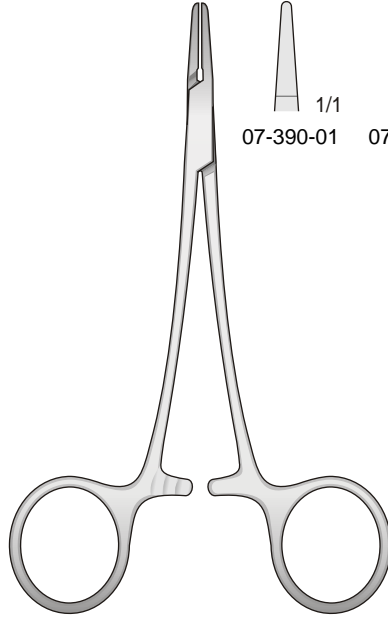

07-390-12
120 mm