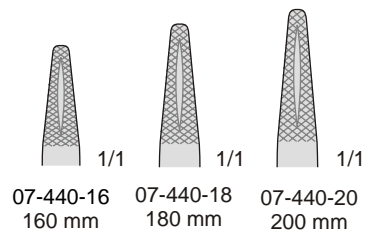

HEANEY (HEGAR)
07-450
200 mm