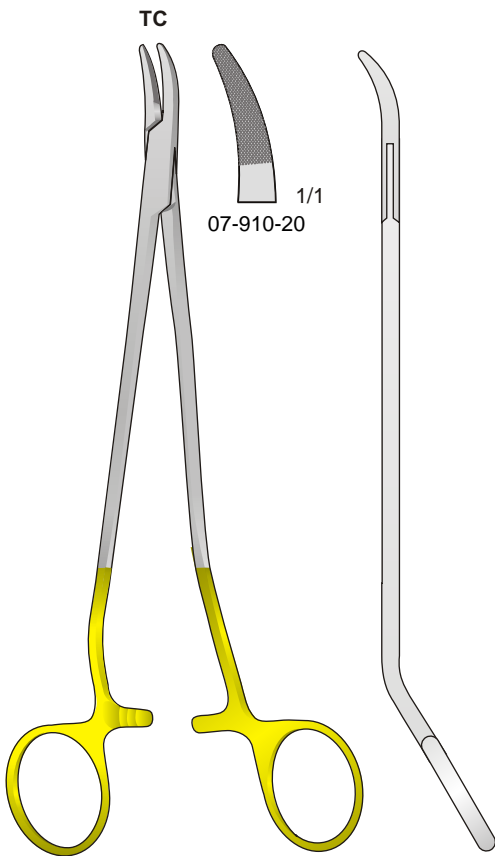

S-FORMING
07-910
200 mm