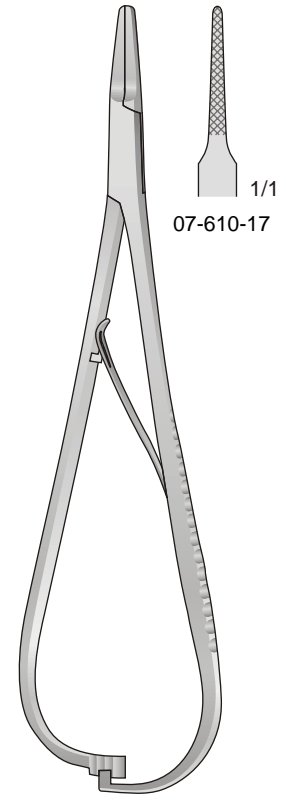

OLSEN-HEGAR  
07-510  
170 mm

OLSEN-HEGAR  
07-520  
190 mm

Port'aghi con forbici - Needle holders with scissors - Nadelhalter mit Schere - Porte aiguilles avec ciseaux - Portaagujas con tijeras

MINI-GILLIES  
07-530-14  
145 mm

GILLIES  
07-540-16  
160 mm

CRILE  
07-550-15  
150 mm

TÖNNIS  
07-560-19  
190 mm

MATHIEU  
07-570

MATHIEU  
07-580  
140 mm

MATHIEU  
07-590

07-600  
140 mm

STILLE  
07-610  
170 mm

EISELBERG-MATHIEU  
07-620-18  
180 mm

MATHIEU  
07-630  
200 mm

BOYNTON  
07-640-12  
125 mm

Portaghi con inserti al tungsteno - Needle Holders with tungsten-carbide inserts  
Nadelhalter mit Hartmetalleinlagen - Porte aiguilles avec plaquettes en carbure de tungstène  
Portaagujas con plaquitas de carburo de tungsteno