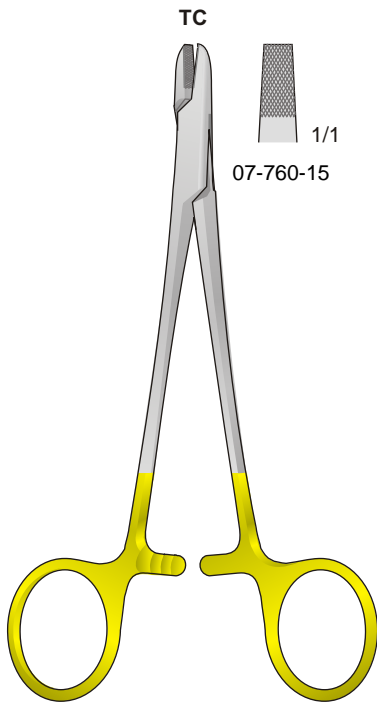

Port'aghi, pinze per fili d'acciaio  
Needle holder, wire forceps  
Nadelhalter, Draht-Zangen  
Porte-aiguilles, pinces à saisir  
Porta agujas, pinzas para hilos

07-760  
150 mm

HEGAR-MAYO-SEELEY  
07-770  
200 mm