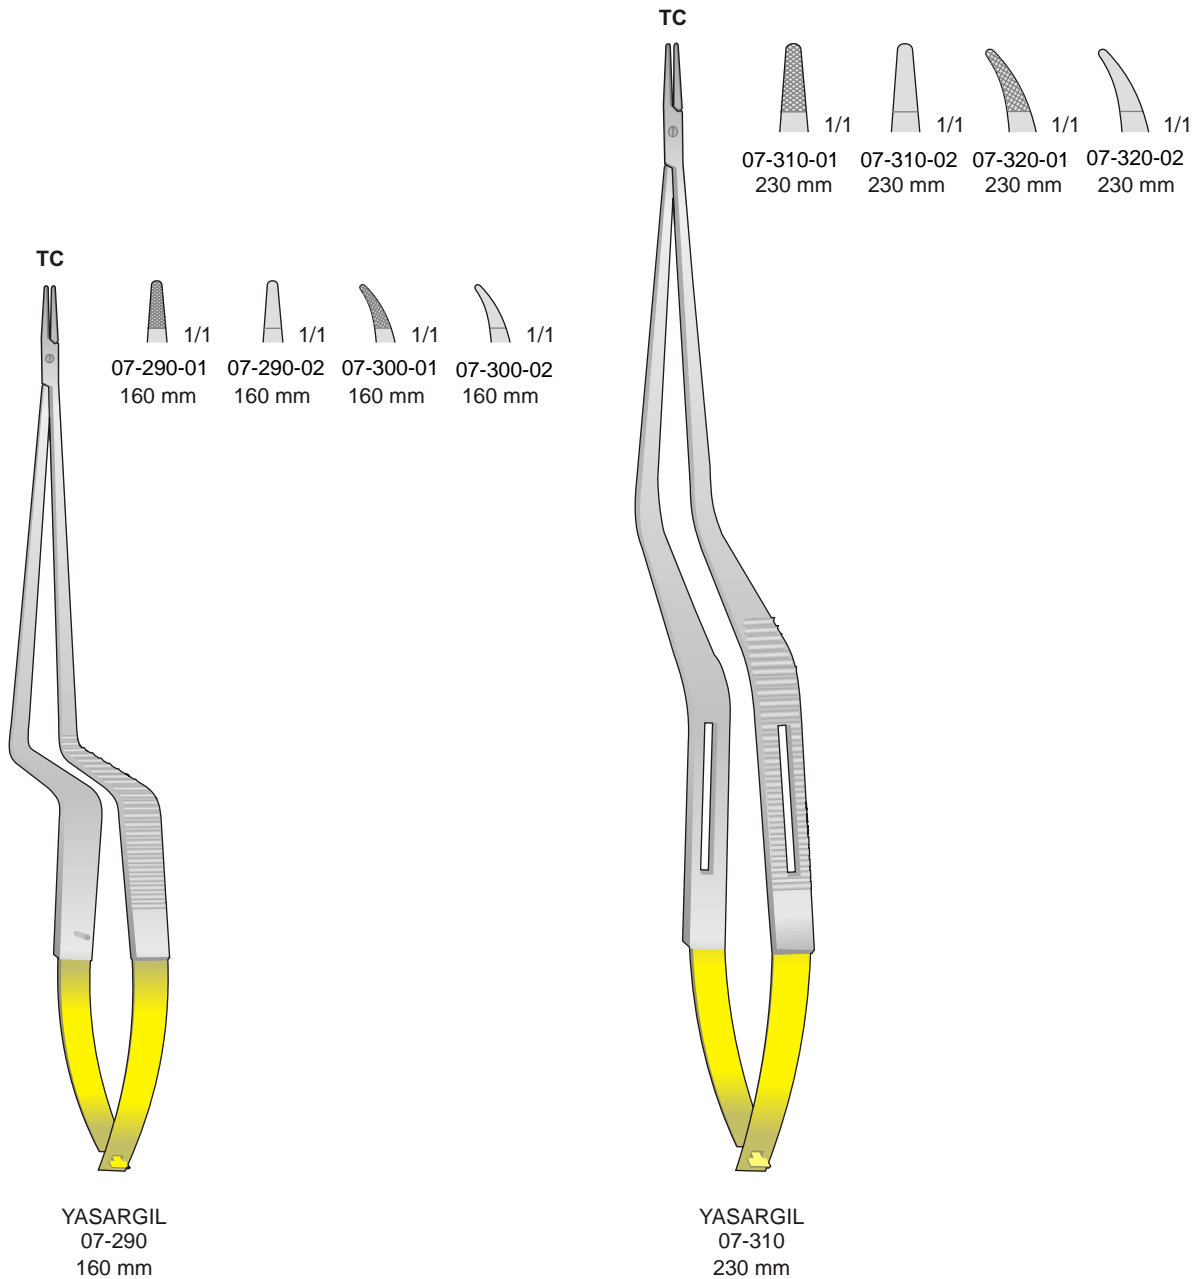

| Aghi per legature

**BROCK**  
07-100-13  
130 mm

1/1

**BROCK**  
07-100-15  
150 mm

1/1

**BROCK**  
07-110-15  
150 mm

1/1

**BROCK**  
07-120-15  
150 mm

1/1

Con morso liscio  
Smooth jaws  
Glattes Maul  
A' mors lisses  
Mandibula lisa

07-130  
110 mm

07-150  
110 mm

Con morso liscio  
Smooth jaws  
Glattes Maul  
A' mors lisses  
Mandibula lisa

07-170  
150 mm

07-190  
150 mm

Con morso zigrinato fine  
Fine serrated jaws  
Feingerieftes Maul  
Mors stries fins  
Bocas estriadas finas

BARRAQUER  
07-210-13  
135 mm

Con morso liscio - Smooth jaws  
Glattes Maul - A' mors lisses - Mandibula lisa

Portaghi con inserti al tungsteno  
Needle Holders with tungsten-carbide inserts  
Nadelhalter mit Hartmetalleinlagen  
Porte aiguilles avec plaquettes en carbure de tungstène  
Portaagujas con plaquitas de carburo de tungsteno