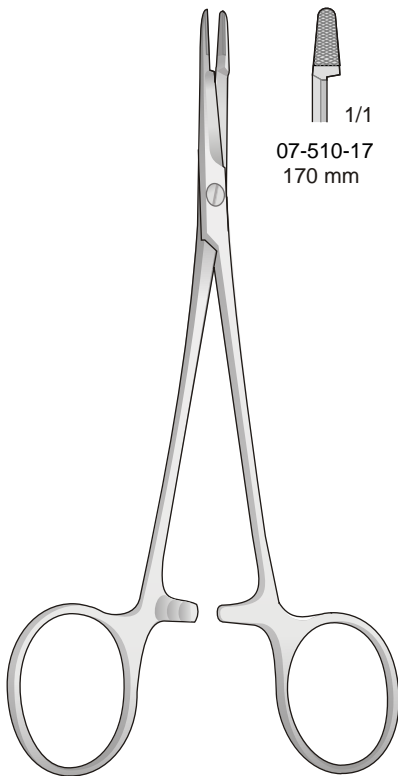

WANGENSTEEN  
07-480  
270 mm

Port'aghi con forbici - Needle holders with scissors - Nadelhalter mit Schere - Porte aiguilles avec ciseaux - Portaagujas con tijeras

MINI-OLSEN-HEGAR  
07-490  
120 mm

OLSEN-HEGAR  
07-500  
140 mm

OLSEN-HEGAR  
07-510  
170 mm

OLSEN-HEGAR  
07-520  
190 mm

Port'aghi con forbici - Needle holders with scissors - Nadelhalter mit Schere - Porte aiguilles avec ciseaux - Portaagujas con tijeras

MINI-GILLIES  
07-530-14  
145 mm