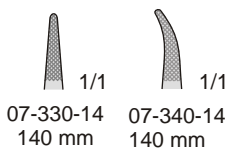

CASTROVIEJO
07-350
140 mm