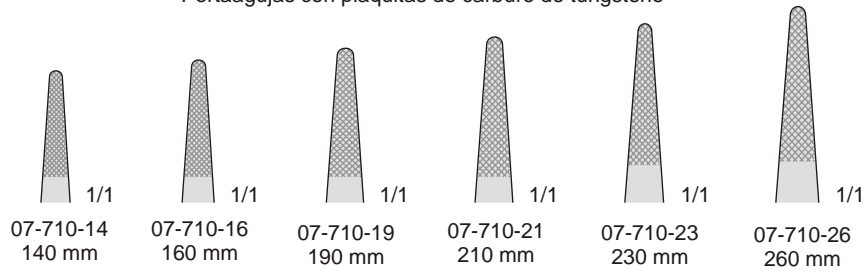

TC

HEGAR
07-720