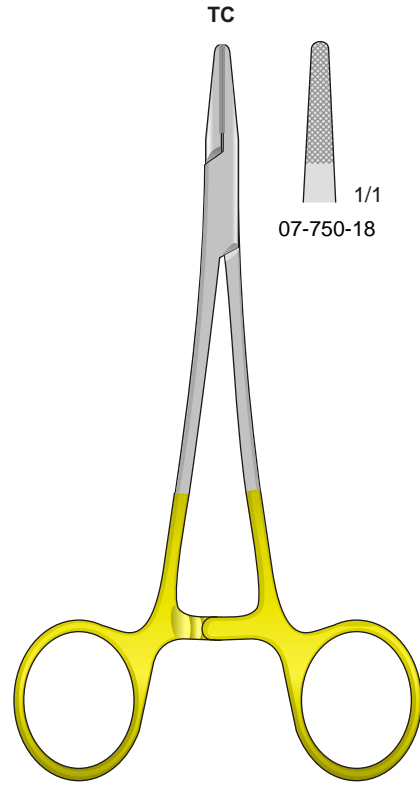

MAYO-HEGAR  
07-710

TC

HEGAR  
07-720

TC

MAYO-HEGAR  
07-730

TC

MAYO-HEGAR-FINO  
07-740

CRILE-WOOD  
07-750  
180 mm

Port'aghi, pinze per fili d'acciaio  
Needle holder, wire forceps  
Nadelhalter, Draht-Zangen  
Porte-aiguilles, pinces à saisir  
Porta agujas, pinzas para hilos

07-760  
150 mm

HEGAR-MAYO-SEELEY  
07-770  
200 mm