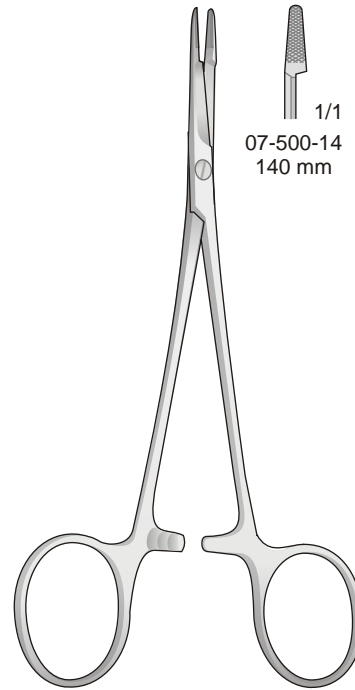

Modello fine - Delicate pattern - Schlankesmodell  
Modèle fin - Modelo delegado

MAYO-HEGAR  
07-430

HEGAR  
07-440

HEANEY (HEGAR)  
07-450  
200 mm

HEGAR-MAYO-SEELEY  
07-460  
200 mm

MASSON  
07-470  
270 mm

WANGENSTEEN  
07-480  
270 mm

Port'aghi con forbici - Needle holders with scissors - Nadelhalter mit Schere - Porte aiguilles avec ciseaux - Portaagujas con tijeras

MINI-OLSEN-HEGAR  
07-490  
120 mm

OLSEN-HEGAR  
07-500  
140 mm