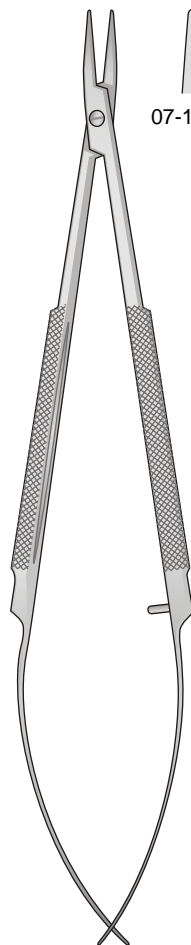

| Aghi per legature

**BROCK**  
07-100-13  
130 mm

1/1

**BROCK**  
07-100-15  
150 mm

1/1

**BROCK**  
07-110-15  
150 mm

1/1

**BROCK**  
07-120-15  
150 mm

1/1

Con morso liscio  
Smooth jaws  
Glattes Maul  
A' mors lisses  
Mandibula lisa

07-130  
110 mm

07-150  
110 mm

Con morso liscio  
Smooth jaws  
Glattes Maul  
A' mors lisses  
Mandibula lisa

07-170  
150 mm

Portaghi con inserti al tungsteno  
Needle Holders with tungsten-carbide inserts  
Nadelhalter mit Hartmetalleinlagen  
Porte aiguilles avec plaquettes en carbure de tungstène  
Portaagujas con plaquitas de carburo de tungsteno