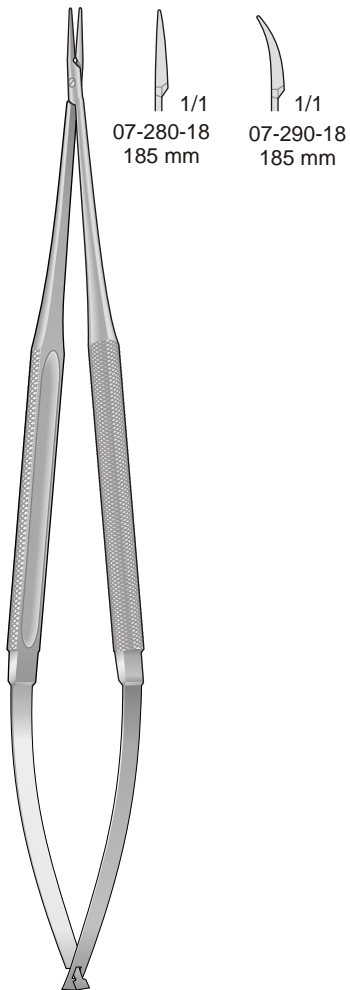

Con morso liscio
With smooth jaws
Mit Glatten maul
Avec mors lisses
Con mandibula lisa

07-280
185 mm