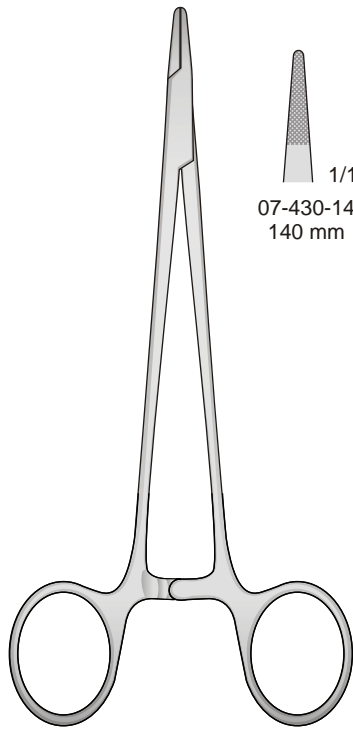

Modello fine - Delicate pattern - Schlankesmodell
Modèle fin - Modelo delegado

MAYO-HEGAR
07-430