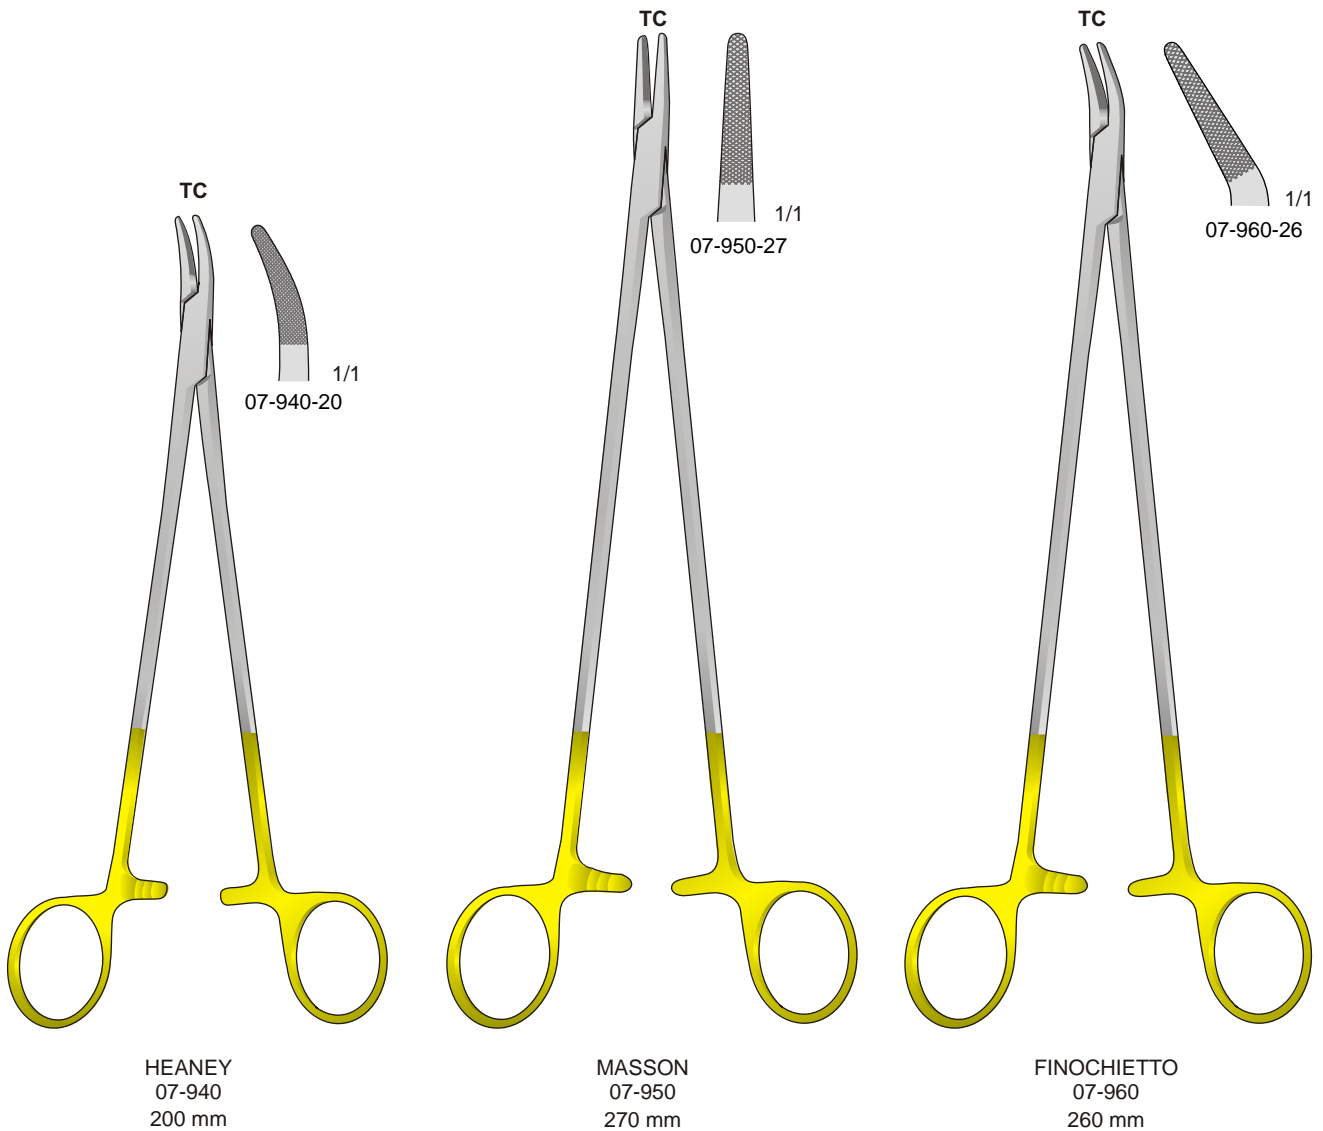

Portaghi con inserti al tungsteno - Needle Holders with tungsten-carbide inserts  
Nadelhalter mit Hartmetalleinlagen - Porte aiguilles avec plaquettes en carbure de tungstène  
Portaagujas con plaquitas de carburo de tungsteno

**KILNER**  
07-890  
130 mm

**MAYO-HEGAR-HEANEY**  
07-900

**S-FORMING**  
07-910  
200 mm

**WERTHEIM**  
07-920

Portaghi con inserti al tungsteno - Needle Holders with tungsten-carbide inserts  
Nadelhalter mit Hartmetalleinlagen - Porte aiguilles avec plaquettes en carbure de tungstène  
Portaagujas con plaquitas de carburo de tungsteno