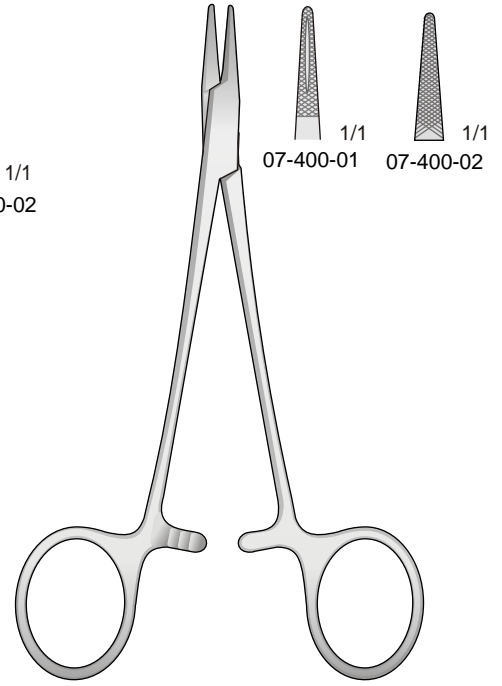

HALSEY
07-400-13
130 mm