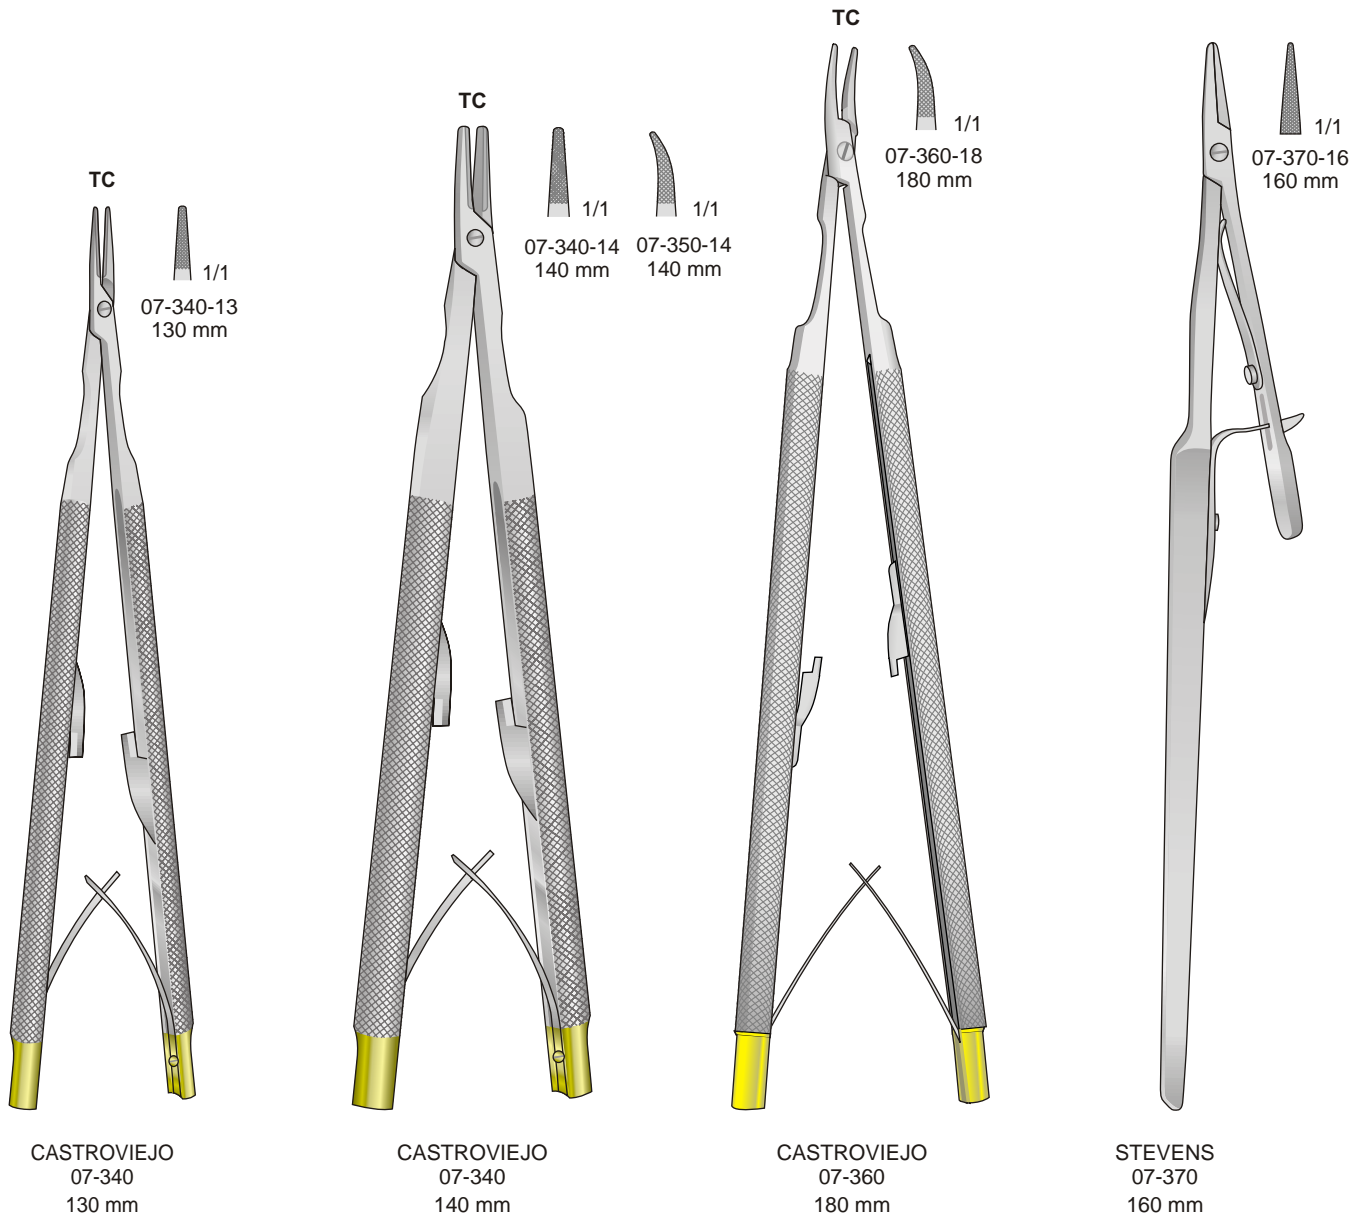

Portaghi con inserti al tungsteno
Needle Holders with tungsten-carbide inserts
Nadelhalter mit Hartmetalleinlagen
Porte aiguilles avec plaquettes en carbure de tungstène
Portaagujas con plaquitas de carburo de tungsteno