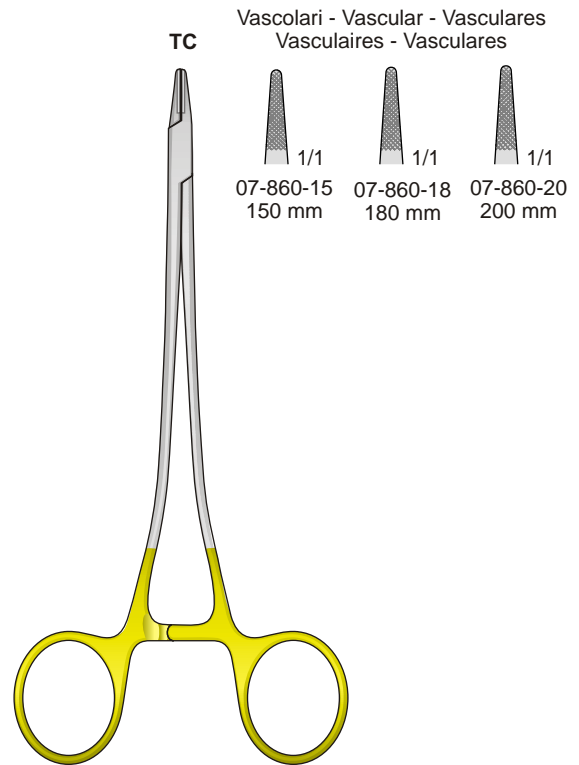

07-830  
145 mm

07-840  
150 mm

SAROT  
07-850

07-850-15 150 mm  
07-850-18 180 mm  
07-850-21 210 mm

SWEDISH MOD.  
07-860

Vascolari - Vascular - Vasculares  
Vasculaires - Vasculares  
07-860-15 150 mm  
07-860-18 180 mm  
07-860-20 200 mm