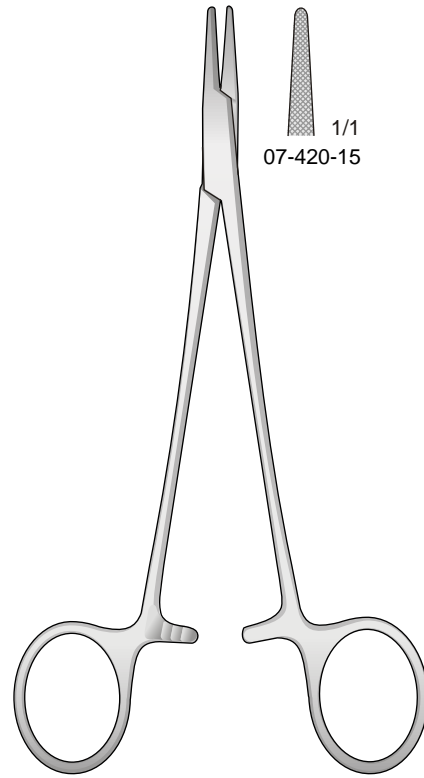

Con morso liscio  
With smooth jaws  
Mit Glatten maul  
Avec mors lisses  
Con mandibula lisa

DERF  
07-380-12  
125 mm

07-390-12  
120 mm

HALSEY  
07-400-13  
130 mm

CRILE-WOOD  
07-410  
150 mm

CRILE-MURRAY  
07-420  
150 mm