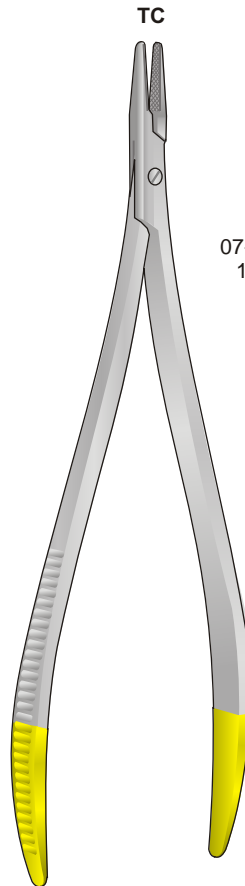

LANGENBECK
07-1010