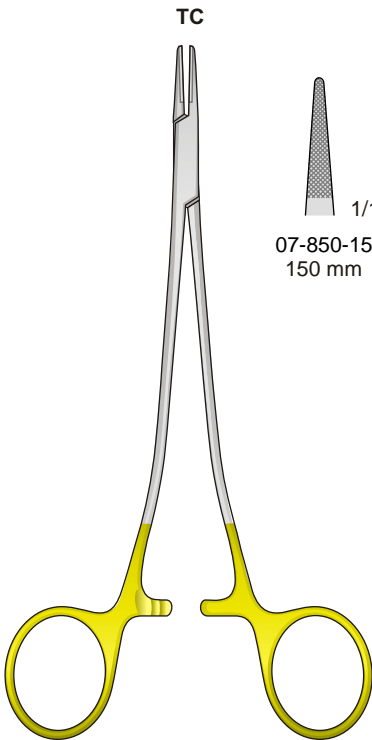

Port'aghi, pinze per fili d'acciaio  
Needle holder, wire forceps  
Nadelhalter, Draht-Zangen  
Porte-aiguilles, pinces à saisir  
Porta agujas, pinzas para hilos

07-760  
150 mm

HEGAR-MAYO-SEELEY  
07-770  
200 mm

WANGENSTEEN  
07-780  
270 mm

Port'aghi con forbici - Needle holders with scissors - Nadelhalter mit Schere - Porte aiguilles avec ciseaux - Portaagujas con tijeras

Portaghi con inserti al tungsteno - Needle Holders with tungsten-carbide inserts  
Nadelhalter mit Hartmetalleinlagen - Porte aiguilles avec plaquettes en carbure de tungstène  
Portaagujas con plaquitas de carburo de tungsteno

07-830  
145 mm

07-840  
150 mm

SAROT  
07-850

07-850-15 150 mm  
07-850-18 180 mm  
07-850-21 210 mm

SWEDISH MOD.  
07-860

Vascolari - Vascular - Vasculares  
Vasculaires - Vasculares  
07-860-15 150 mm  
07-860-18 180 mm  
07-860-20 200 mm