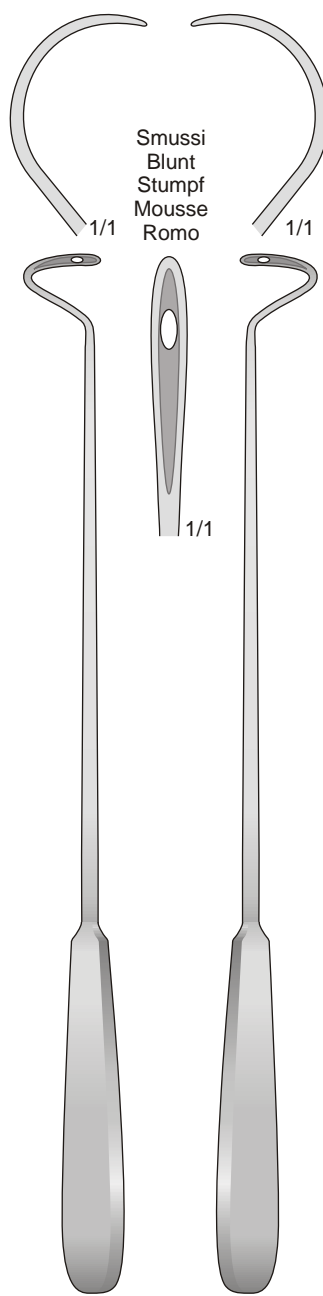

Modello fine - Delicate pattern - Schlankesmodell  
Modèle fin - Modelo delegado

MAYO-HEGAR  
07-430

HEGAR  
07-440

HEANEY (HEGAR)  
07-450  
200 mm

HEGAR-MAYO-SEELEY  
07-460  
200 mm

MASSON  
07-470  
270 mm

**BOYNTON**  
07-1080  
120 mm

**LICHTENBERG**  
07-1100  
175 mm

**ARRUGA**  
07-1110  
160 mm

DESCHAMPS 07-1160-01 210 mm  
DESCHAMPS 07-1160-02 210 mm

DESCHAMPS 07-1170-01 270 mm  
DESCHAMPS 07-1170-02 270 mm

DESCHAMPS 07-1180-01 270 mm  
DESCHAMPS 07-1180-02 270 mm

DESCHAMPS 07-1240-01 240 mm  
DESCHAMPS 07-1240-02 240 mm

DESCHAMPS 07-1250-01 280 mm  
DESCHAMPS 07-1250-02 280 mm

KOCHER  
07-1260  
190 mm

Malleabile  
Flexible  
Biegsam  
Souple  
Maleable

Charr.

8	07-1380-08
10	07-1380-10
12	07-1380-12
14	07-1380-14
16	07-1380-16
18	07-1380-18

07-1390-08
07-1390-10
07-1390-12
07-1390-14
07-1390-16
07-1390-18

07-1400-08
07-1400-10
07-1400-12
07-1400-14
07-1400-16
07-1400-18