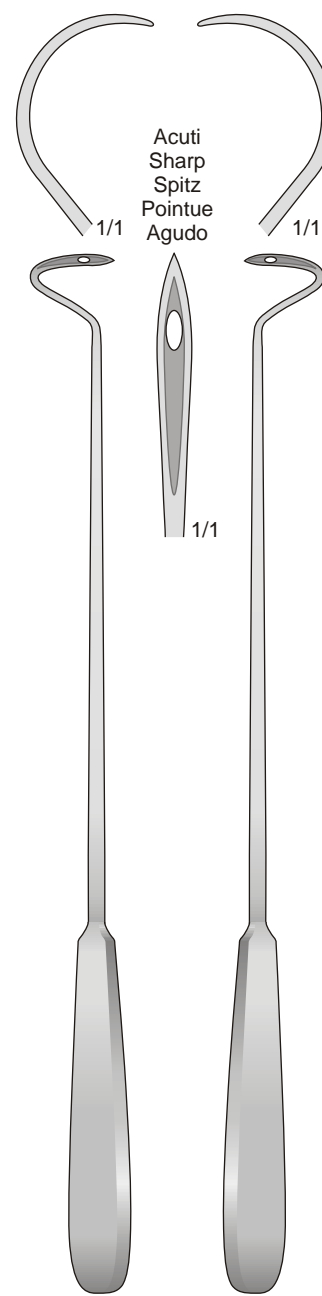

07-830  
145 mm

07-840  
150 mm

SAROT  
07-850

07-850-15 150 mm  
07-850-18 180 mm  
07-850-21 210 mm

SWEDISH MOD.  
07-860

Vascolari - Vascular - Vasculares  
Vasculaires - Vasculares  
07-860-15 150 mm  
07-860-18 180 mm  
07-860-20 200 mm

**BOYNTON**  
07-1080  
120 mm

**LICHTENBERG**  
07-1100  
175 mm

**ARRUGA**  
07-1110  
160 mm

DESCHAMPS 07-1160-01 210 mm  
DESCHAMPS 07-1160-02 210 mm

DESCHAMPS 07-1170-01 270 mm  
DESCHAMPS 07-1170-02 270 mm

DESCHAMPS 07-1180-01 270 mm  
DESCHAMPS 07-1180-02 270 mm

DESCHAMPS 07-1240-01 240 mm  
DESCHAMPS 07-1240-02 240 mm

DESCHAMPS 07-1250-01 280 mm  
DESCHAMPS 07-1250-02 280 mm

KOCHER  
07-1260  
190 mm

Malleabile  
Flexible  
Biegsam  
Souple  
Maleable

Charr.

8	07-1380-08
10	07-1380-10
12	07-1380-12
14	07-1380-14
16	07-1380-16
18	07-1380-18

07-1390-08
07-1390-10
07-1390-12
07-1390-14
07-1390-16
07-1390-18

07-1400-08
07-1400-10
07-1400-12
07-1400-14
07-1400-16
07-1400-18