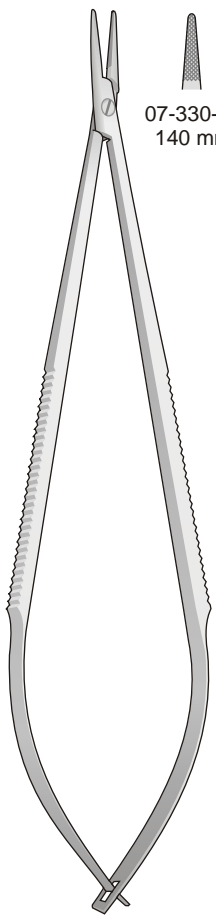

| Aghi per legature

**BROCK**  
07-100-13  
130 mm

1/1

**BROCK**  
07-100-15  
150 mm

1/1

**BROCK**  
07-110-15  
150 mm

1/1

**BROCK**  
07-120-15  
150 mm

07-190  
150 mm

Con morso zigrinato fine  
Fine serrated jaws  
Feingerieftes Maul  
Mors stries fins  
Bocas estriadas finas

BARRAQUER  
07-210-13  
135 mm

Con morso liscio - Smooth jaws  
Glattes Maul - A' mors lisses - Mandibula lisa

Portaghi con inserti al tungsteno  
Needle Holders with tungsten-carbide inserts  
Nadelhalter mit Hartmetalleinlagen  
Porte aiguilles avec plaquettes en carbure de tungstène  
Portaagujas con plaquitas de carburo de tungsteno