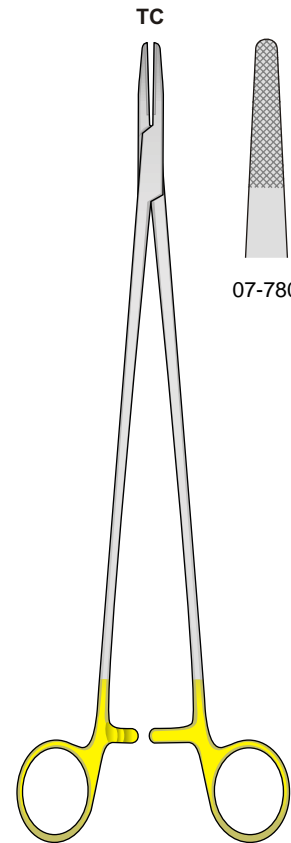

Portaghi con inserti al tungsteno - Needle Holders with tungsten-carbide inserts  
Nadelhalter mit Hartmetalleinlagen - Porte aiguilles avec plaquettes en carbure de tungstène  
Portaagujas con plaquitas de carburo de tungsteno

MAYO-HEGAR  
07-710

TC

HEGAR  
07-720

TC

MAYO-HEGAR  
07-730

TC

MAYO-HEGAR-FINO  
07-740

CRILE-WOOD  
07-750  
180 mm

Port'aghi, pinze per fili d'acciaio  
Needle holder, wire forceps  
Nadelhalter, Draht-Zangen  
Porte-aiguilles, pinces à saisir  
Porta agujas, pinzas para hilos

07-760  
150 mm

HEGAR-MAYO-SEELEY  
07-770  
200 mm