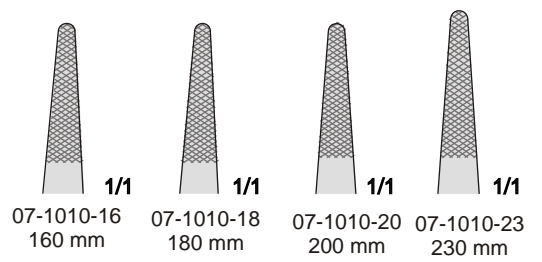

TÖNNIS
07-1020