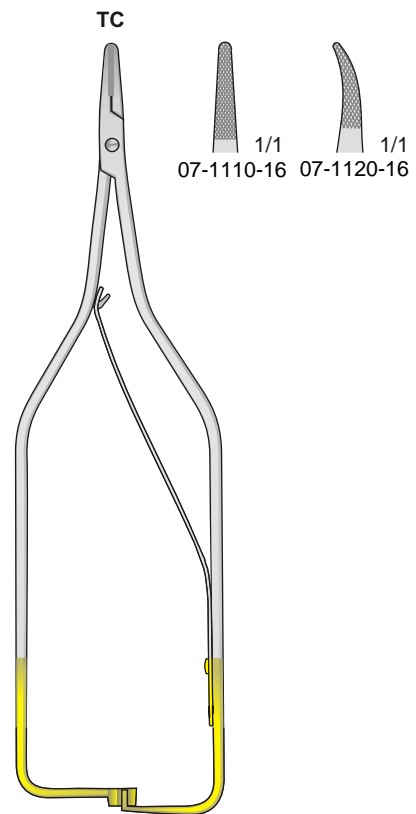

LANGENBECK-RYDER  
07-1000

LANGENBECK  
07-1010

TÖNNIS  
07-1020

TÖNNIS-RYDER  
07-1030

MATHIEU  
07-1040

MATHIEU  
07-1050  
200 mm

MATHIEU  
07-1060

07-1070  
200 mm

**BOYNTON**  
07-1080  
120 mm

**LICHTENBERG**  
07-1100  
175 mm

**ARRUGA**  
07-1110  
160 mm

DESCHAMPS 07-1160-01 210 mm  
DESCHAMPS 07-1160-02 210 mm

DESCHAMPS 07-1170-01 270 mm  
DESCHAMPS 07-1170-02 270 mm

DESCHAMPS 07-1180-01 270 mm  
DESCHAMPS 07-1180-02 270 mm

DESCHAMPS 07-1240-01 240 mm  
DESCHAMPS 07-1240-02 240 mm

DESCHAMPS 07-1250-01 280 mm  
DESCHAMPS 07-1250-02 280 mm

KOCHER  
07-1260  
190 mm

Malleabile  
Flexible  
Biegsam  
Souple  
Maleable