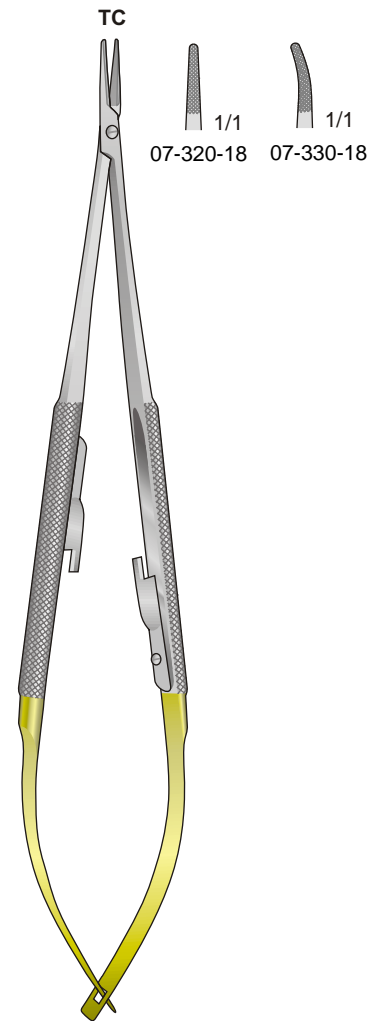

Portaghi con inserti al tungsteno
Needle Holders with tungsten-carbide inserts
Nadelhalter mit Hartmetalleinlagen
Porte aiguilles avec plaquettes en carbure de tungstène
Portaagujas con plaquetas de carburo de tungsteno

JACOBSON
07-320
180 mm