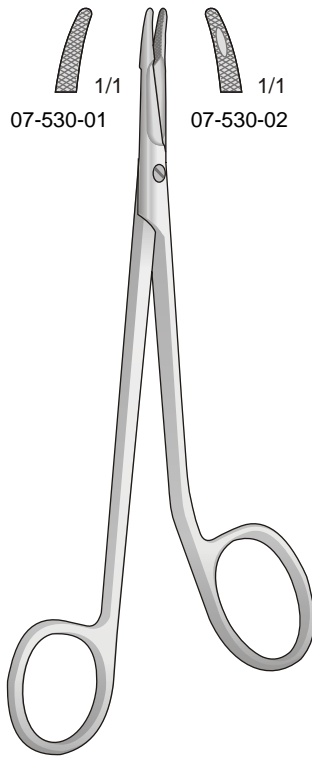

WANGENSTEEN  
07-480  
270 mm

Port'aghi con forbici - Needle holders with scissors - Nadelhalter mit Schere - Porte aiguilles avec ciseaux - Portaagujas con tijeras

MINI-OLSEN-HEGAR  
07-490  
120 mm

OLSEN-HEGAR  
07-500  
140 mm

OLSEN-HEGAR  
07-510  
170 mm

OLSEN-HEGAR  
07-520  
190 mm

Port'aghi con forbici - Needle holders with scissors - Nadelhalter mit Schere - Porte aiguilles avec ciseaux - Portaagujas con tijeras

MINI-GILLIES  
07-530-14  
145 mm