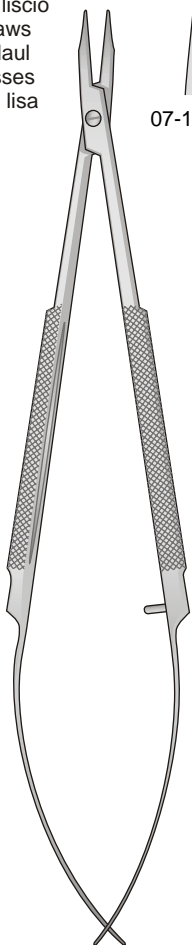

| Aghi per legature

**BROCK**  
07-100-13  
130 mm

1/1

**BROCK**  
07-100-15  
150 mm

1/1

**BROCK**  
07-110-15  
150 mm

1/1

**BROCK**  
07-120-15  
150 mm

1/1

Con morso liscio  
Smooth jaws  
Glattes Maul  
A' mors lisses  
Mandibula lisa

07-130  
110 mm

07-150  
110 mm

Con morso liscio  
Smooth jaws  
Glattes Maul  
A' mors lisses  
Mandibula lisa

07-170  
150 mm

Portaghi con inserti al tungsteno  
Needle Holders with tungsten-carbide inserts  
Nadelhalter mit Hartmetalleinlagen  
Porte aiguilles avec plaquettes en carbure de tungstène  
Portaagujas con plaquitas de carburo de tungsteno