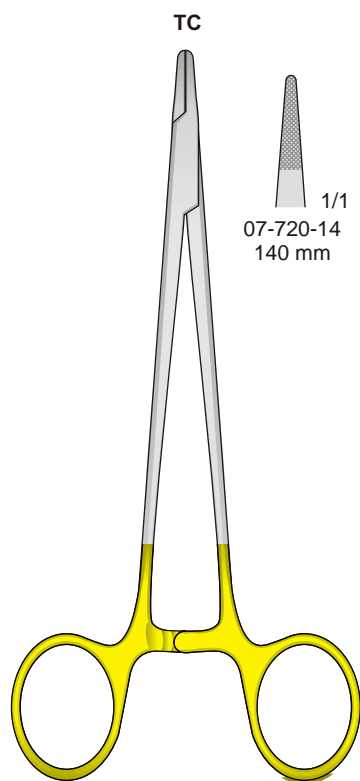

TC

HEGAR
07-720