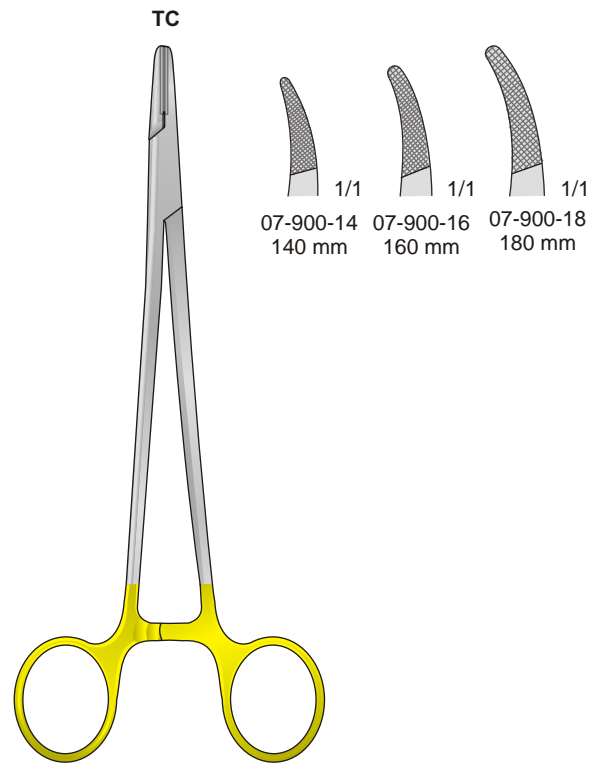

MAYO-HEGAR-HEANEY
07-900