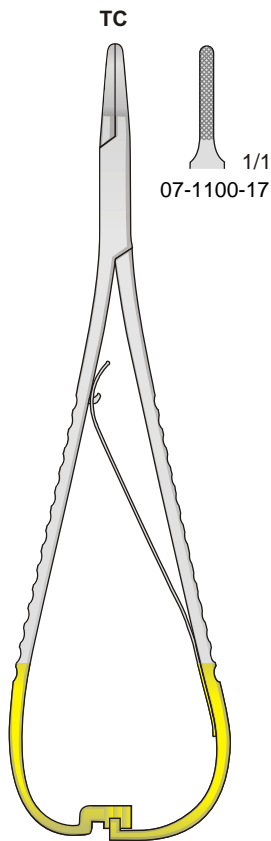

07-830  
145 mm

07-840  
150 mm

SAROT  
07-850

07-850-15 150 mm  
07-850-18 180 mm  
07-850-21 210 mm

SWEDISH MOD.  
07-860

Vascolari - Vascular - Vasculares  
Vasculaires - Vasculares  
07-860-15 150 mm  
07-860-18 180 mm  
07-860-20 200 mm

Portaghi con inserti al tungsteno - Needle Holders with tungsten-carbide inserts  
Nadelhalter mit Hartmetalleinlagen - Porte aiguilles avec plaquettes en carbure de tungstène  
Portaagujas con plaquitas de carburo de tungsteno

**BOYNTON**  
07-1080  
120 mm

**LICHTENBERG**  
07-1100  
175 mm

**ARRUGA**  
07-1110  
160 mm

DESCHAMPS 07-1160-01 210 mm  
DESCHAMPS 07-1160-02 210 mm

DESCHAMPS 07-1170-01 270 mm  
DESCHAMPS 07-1170-02 270 mm

Charr.

8	07-1380-08
10	07-1380-10
12	07-1380-12
14	07-1380-14
16	07-1380-16
18	07-1380-18

07-1390-08
07-1390-10
07-1390-12
07-1390-14
07-1390-16
07-1390-18

07-1400-08
07-1400-10
07-1400-12
07-1400-14
07-1400-16
07-1400-18