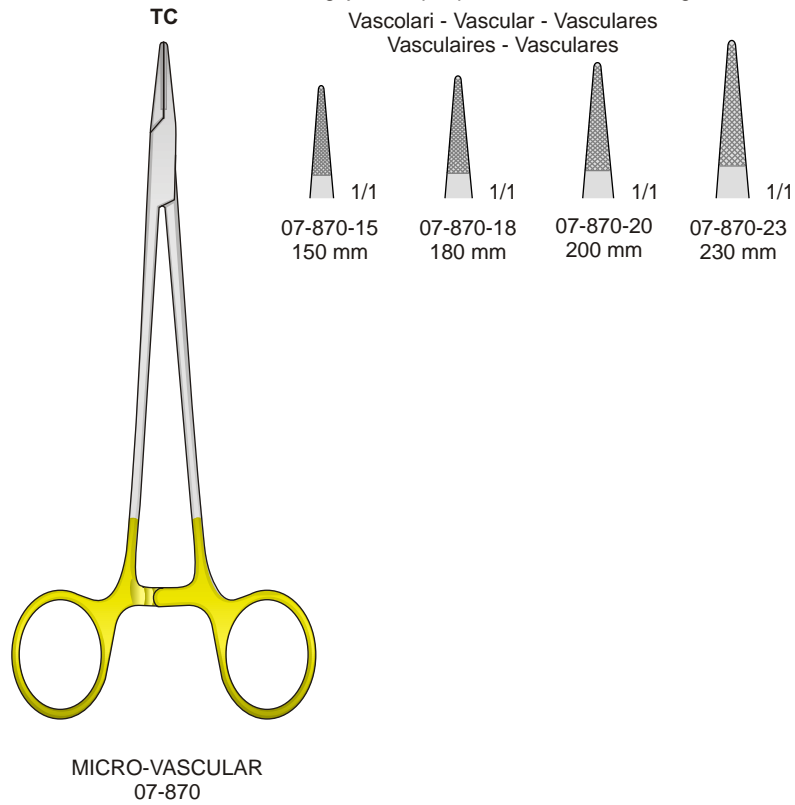

Portaghi con inserti al tungsteno - Needle Holders with tungsten-carbide inserts
Nadelhalter mit Hartmetalleinlagen - Porte aiguilles avec plaquettes en carbure de tungstène
Portaagujas con plaquitas de carburo de tungsteno