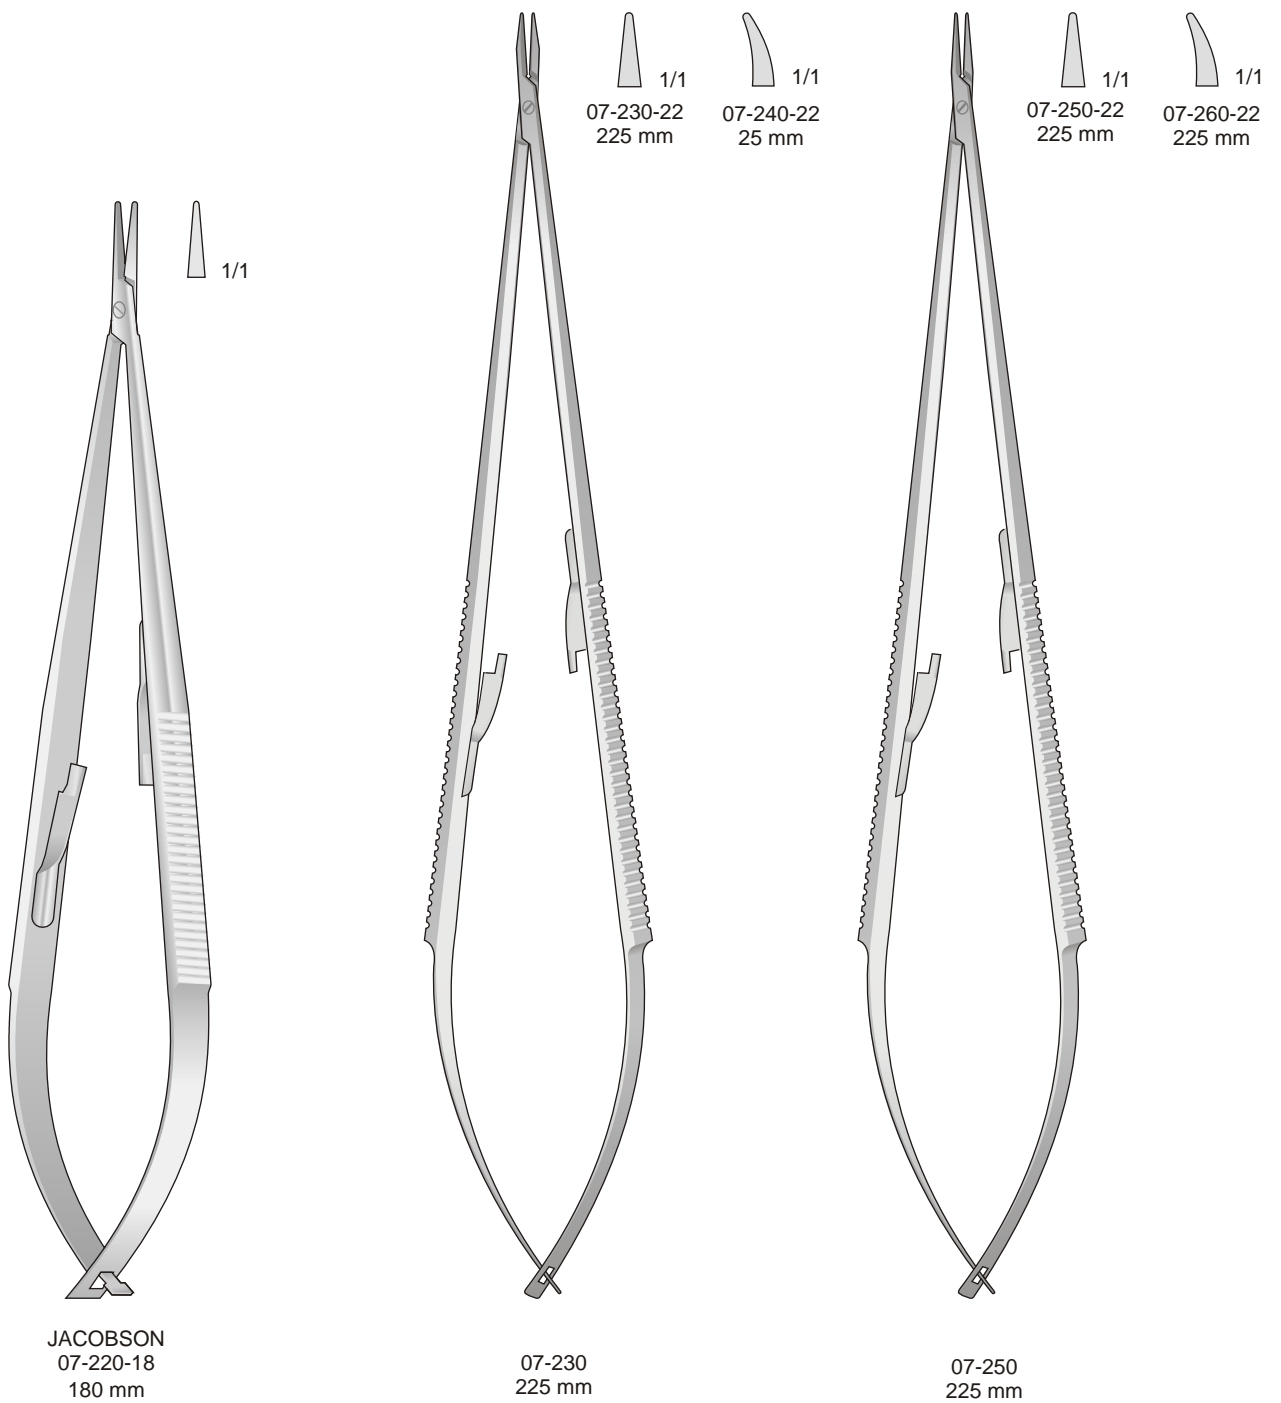

07-190  
150 mm

Con morso zigrinato fine  
Fine serrated jaws  
Feingerieftes Maul  
Mors stries fins  
Bocas estriadas finas

BARRAQUER  
07-210-13  
135 mm

Con morso liscio - Smooth jaws  
Glattes Maul - A' mors lisses - Mandibula lisa

Portaghi con inserti al tungsteno  
Needle Holders with tungsten-carbide inserts  
Nadelhalter mit Hartmetalleinlagen  
Porte aiguilles avec plaquettes en carbure de tungstène  
Portaagujas con plaquitas de carburo de tungsteno