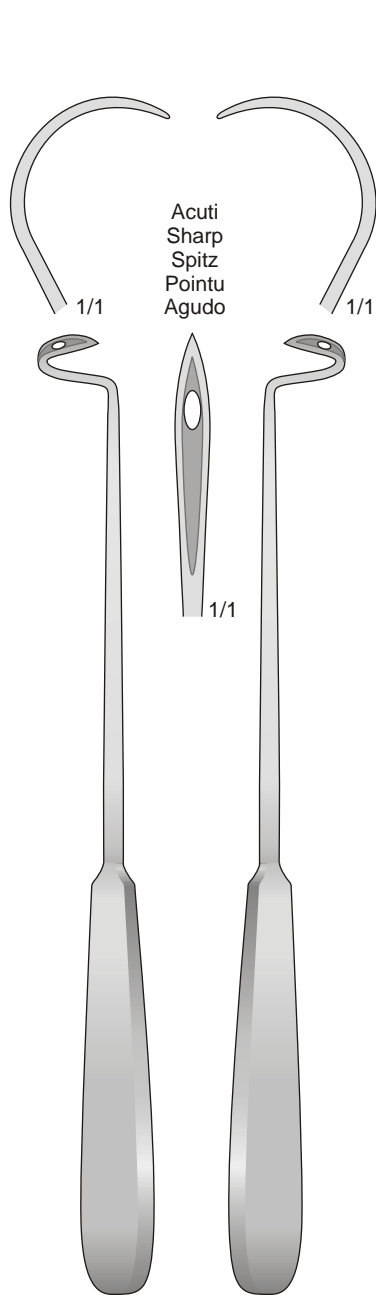

07-830  
145 mm

07-840  
150 mm

SAROT  
07-850

07-850-15 150 mm  
07-850-18 180 mm  
07-850-21 210 mm

SWEDISH MOD.  
07-860

Vascolari - Vascular - Vasculares  
Vasculaires - Vasculares  
07-860-15 150 mm  
07-860-18 180 mm  
07-860-20 200 mm

**BOYNTON**  
07-1080  
120 mm

**LICHTENBERG**  
07-1100  
175 mm

**ARRUGA**  
07-1110  
160 mm

DESCHAMPS 07-1160-01 210 mm  
DESCHAMPS 07-1160-02 210 mm

DESCHAMPS 07-1170-01 270 mm  
DESCHAMPS 07-1170-02 270 mm

DESCHAMPS 07-1180-01 270 mm  
DESCHAMPS 07-1180-02 270 mm

DESCHAMPS 07-1240-01 240 mm  
DESCHAMPS 07-1240-02 240 mm

DESCHAMPS 07-1250-01 280 mm  
DESCHAMPS 07-1250-02 280 mm

KOCHER  
07-1260  
190 mm

Malleabile  
Flexible  
Biegsam  
Souple  
Maleable

Charr.

8	07-1380-08
10	07-1380-10
12	07-1380-12
14	07-1380-14
16	07-1380-16
18	07-1380-18

07-1390-08
07-1390-10
07-1390-12
07-1390-14
07-1390-16
07-1390-18

07-1400-08
07-1400-10
07-1400-12
07-1400-14
07-1400-16
07-1400-18