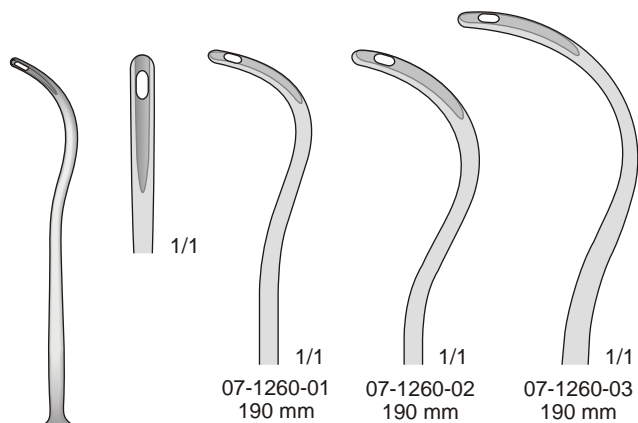

**BOYNTON**  
07-1080  
120 mm

**LICHTENBERG**  
07-1100  
175 mm

**ARRUGA**  
07-1110  
160 mm

DESCHAMPS 07-1160-01 210 mm  
DESCHAMPS 07-1160-02 210 mm

DESCHAMPS 07-1170-01 270 mm  
DESCHAMPS 07-1170-02 270 mm

DESCHAMPS 07-1180-01 270 mm  
DESCHAMPS 07-1180-02 270 mm

DESCHAMPS 07-1240-01 240 mm  
DESCHAMPS 07-1240-02 240 mm

DESCHAMPS 07-1250-01 280 mm  
DESCHAMPS 07-1250-02 280 mm

KOCHER  
07-1260  
190 mm

Malleabile  
Flexible  
Biegsam  
Souple  
Maleable

COOPER  
07-1270-20  
200 mm

COOPER  
07-1270-19  
190 mm

SCHMIEDEN-DICK  
07-1300-32  
320 mm

SCHMIEDEN  
07-1310-21  
210 mm

07-1320-20  
200 mm

07-1320-23  
230 mm

BRUNNER  
07-1330  
300 mm

Char. 8	= 2,75 mm
Char 10	= 3,3 mm
Char 12	= 4 mm
Char 14	= 4,6 mm
Char 16	= 5,3 mm
Char 18	= 6 mm