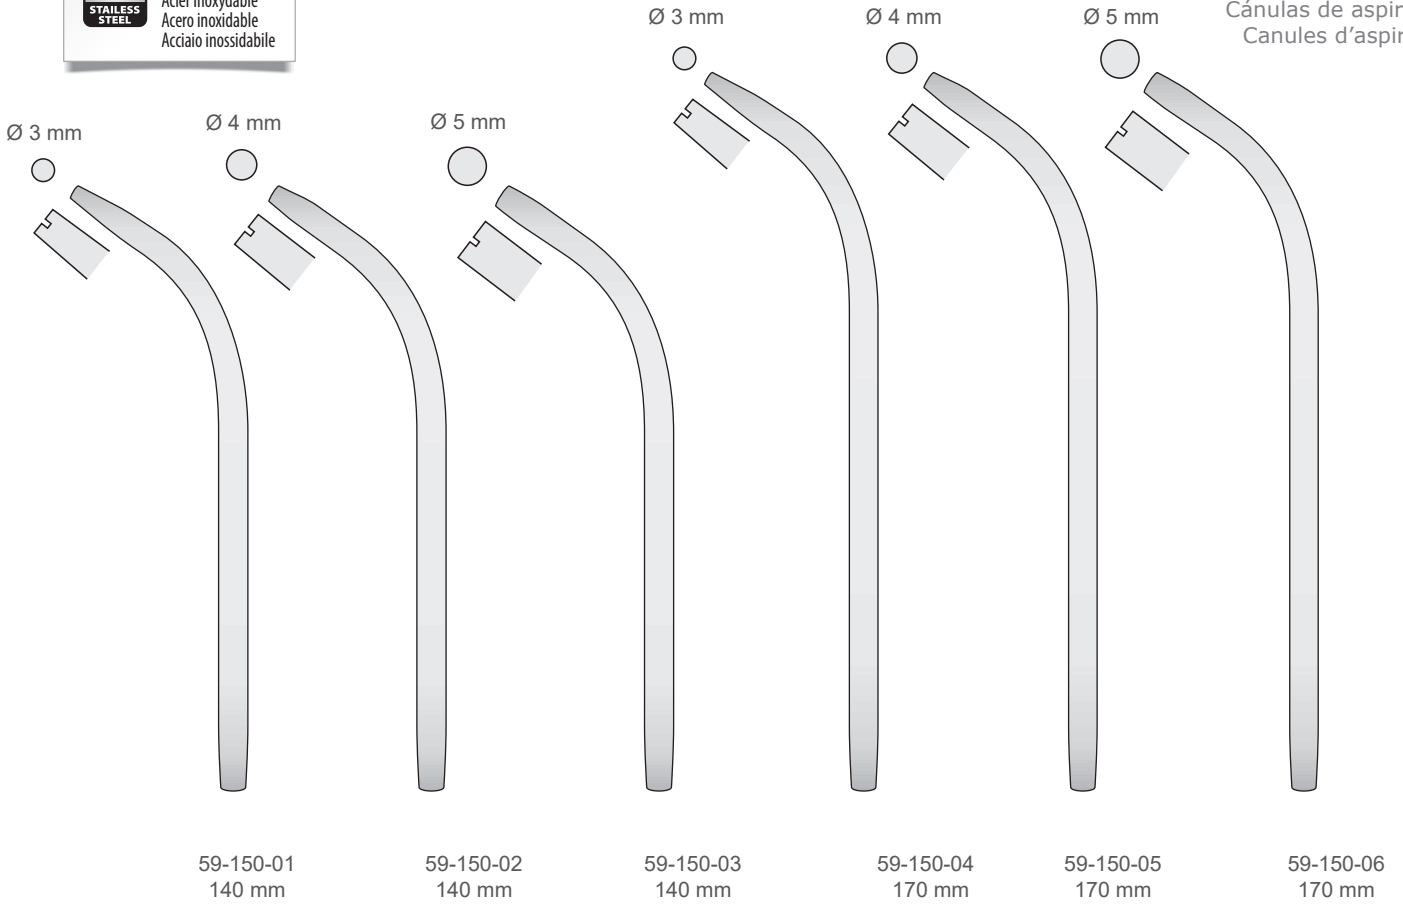

59

PERIOSTEAL, CURETTES, RONGEURS

 **Wrangler**
Instruments

www.wrangler.pk

Saugkanülen
Suction Tubes
Cannule per aspirazione
Cánulas de aspiración
Canules d'aspiration

YANKAUER
59-100-31
310 mm

BABY-YANKAUER
59-110-20
200 mm

ANDREWS-PYNCHON
59-120-25
250 mm

ANDREWS-PYNCHON
59-130-25
250 mm

ANDREWS-PYNCHON
59-140-23
230 mm

Saugkanülen
Suction Tubes
Cannule per aspirazione
Cánulas de aspiración
Canules d'aspiration

Saugkanülen
Suction Tubes
Cannule per aspirazione
Cánulas de aspiración
Canules d'aspiration

59-170

Connection piece for suction
75 mm - 100% Stainless Steel

COUPLAND

59-180-15
150 mm

59-200-00
56 mm

Adapter
Adapter
Adattatore
Adaptador
Adaptateur

Ø Ext. 6,0 mm
Ø Int. 4,5 mm

Autoclavable Tubing
Schlauch - Silikon
Flexible Tube - Silicone
Raccordo in silicone per cannule
Tubo flexible de silicona
Tuyau - Silicone

59-210-00
2 m

Ø 1 mm Ø 1,5 mm Ø 2,5 mm Ø 3,5 mm int.

59-180-04
95 mm

59-180-03
95 mm

59-180-02
95 mm

59-180-01
95 mm

COMPLETE SET
59-190-00
(GF-01 + GF-02 + GF-03 + GF-04 + GF-05)
Griff + 4 Kanülen
Handle + 4 tubes
Manico + 4 cannule
Mango + 4 cánulas
Manche + 4 canules