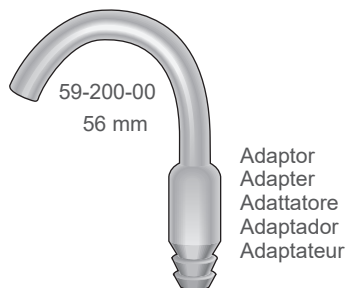

ANDREWS-PYNCHON
59-120-25
250 mm

ANDREWS-PYNCHON
59-130-25
250 mm

ANDREWS-PYNCHON
59-140-23
230 mm

Saugkanülen
Suction Tubes
Cannule per aspirazione
Cánulas de aspiración
Canules d'aspiration

Saugkanülen
Suction Tubes
Cannule per aspirazione
Cánulas de aspiración
Canules d'aspiration

59-170

Connection piece for suction
75 mm - 100% Stainless Steel

COUPLAND

59-180-15
150 mm

59-200-00
56 mm

Adapter
Adapter
Adattatore
Adaptador
Adaptateur

Ø Ext. 6,0 mm
Ø Int. 4,5 mm

Autoclavable Tubing
Schlauch - Silikon
Flexible Tube - Silicone
Raccordo in silicone per cannule
Tubo flexible de silicona
Tuyau - Silicone

59-210-00
2 m

Ø 1 mm Ø 1,5 mm Ø 2,5 mm Ø 3,5 mm int.

59-180-04
95 mm

59-180-03
95 mm

59-180-02
95 mm

59-180-01
95 mm

COMPLETE SET
59-190-00
(GF-01 + GF-02 + GF-03 + GF-04 + GF-05)
Griff + 4 Kanülen
Handle + 4 tubes
Manico + 4 cannule
Mango + 4 cánulas
Manche + 4 canules