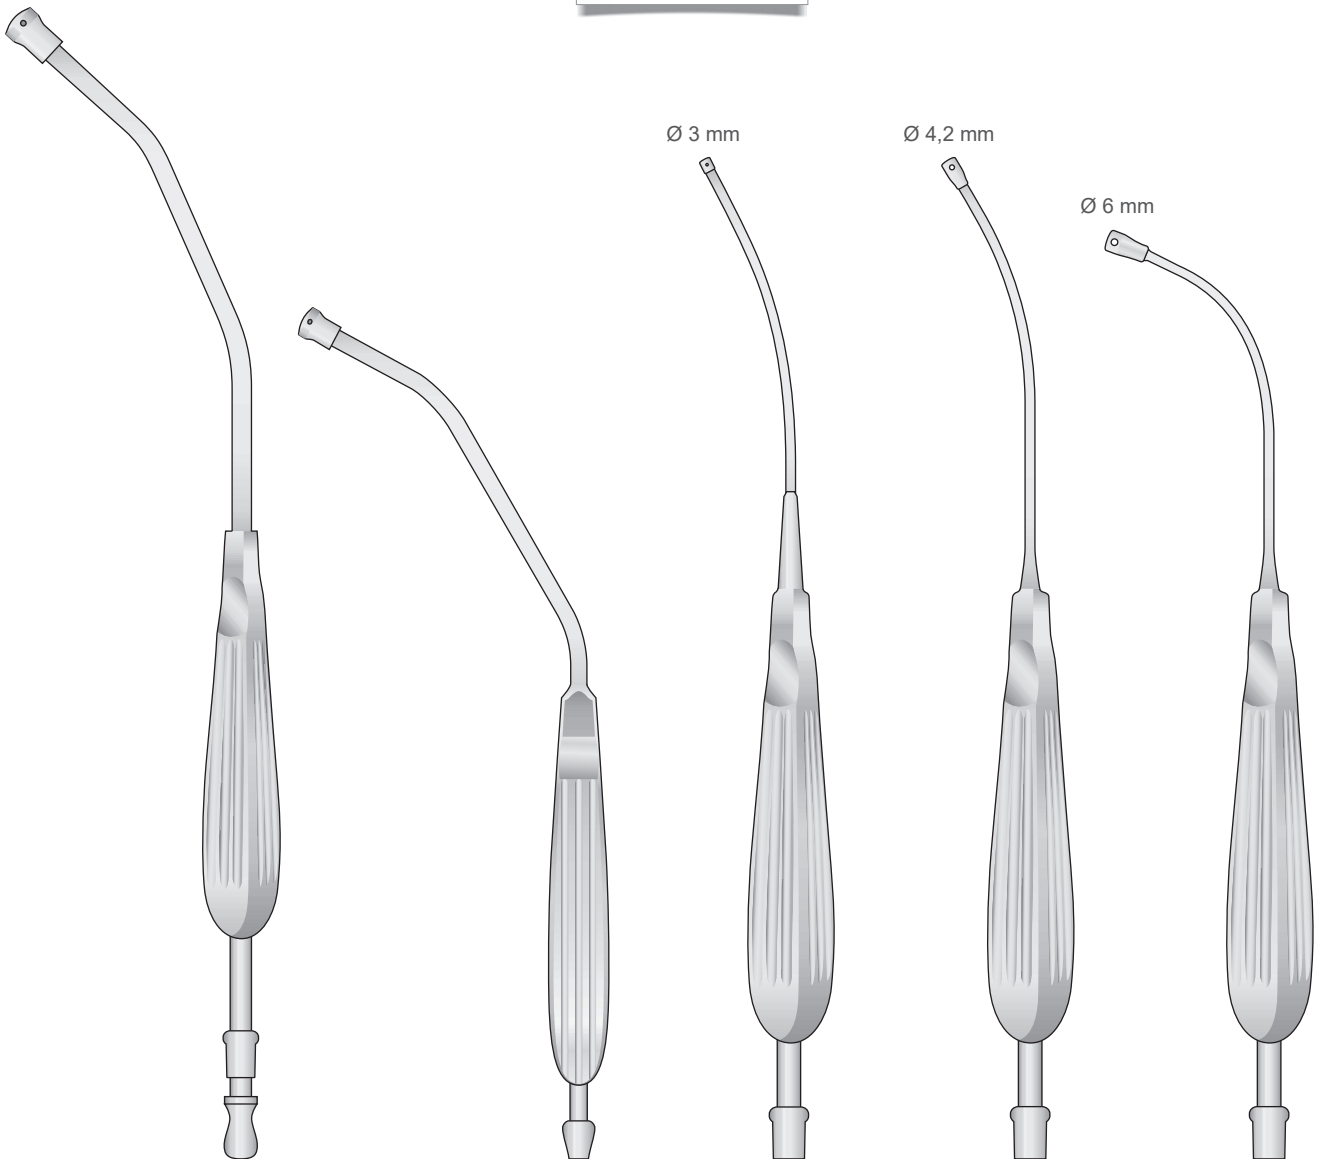

59

PERIOSTEAL, CURETTES, RONGEURS

 **Wrangler**
Instruments

www.wrangler.pk

Saugkanülen
Suction Tubes
Cannule per aspirazione
Cánulas de aspiración
Canules d'aspiration

YANKAUER
59-100-31
310 mm

BABY-YANKAUER
59-110-20
200 mm

ANDREWS-PYNCHON
59-120-25
250 mm

ANDREWS-PYNCHON
59-130-25
250 mm

ANDREWS-PYNCHON
59-140-23
230 mm

Saugkanülen
Suction Tubes
Cannule per aspirazione
Cánulas de aspiración
Canules d'aspiration

Saugkanülen
Suction Tubes
Cannule per aspirazione
Cánulas de aspiración
Canules d'aspiration

59-170

Connection piece for suction
75 mm - 100% Stainless Steel

COUPLAND

59-180-15
150 mm

59-200-00
56 mm

Adapter
Adapter
Adattatore
Adaptador
Adaptateur

Ø Ext. 6,0 mm
Ø Int. 4,5 mm

Autoclavable Tubing
Schlauch - Silikon
Flexible Tube - Silicone
Raccordo in silicone per cannule
Tubo flexible de silicona
Tuyau - Silicone

59-210-00
2 m

Ø 1 mm Ø 1,5 mm Ø 2,5 mm Ø 3,5 mm int.

59-180-04
95 mm

59-180-03
95 mm

59-180-02
95 mm

59-180-01
95 mm

COMPLETE SET
59-190-00
(GF-01 + GF-02 + GF-03 + GF-04 + GF-05)
Griff + 4 Kanülen
Handle + 4 tubes
Manico + 4 cannule
Mango + 4 cánulas
Manche + 4 canules