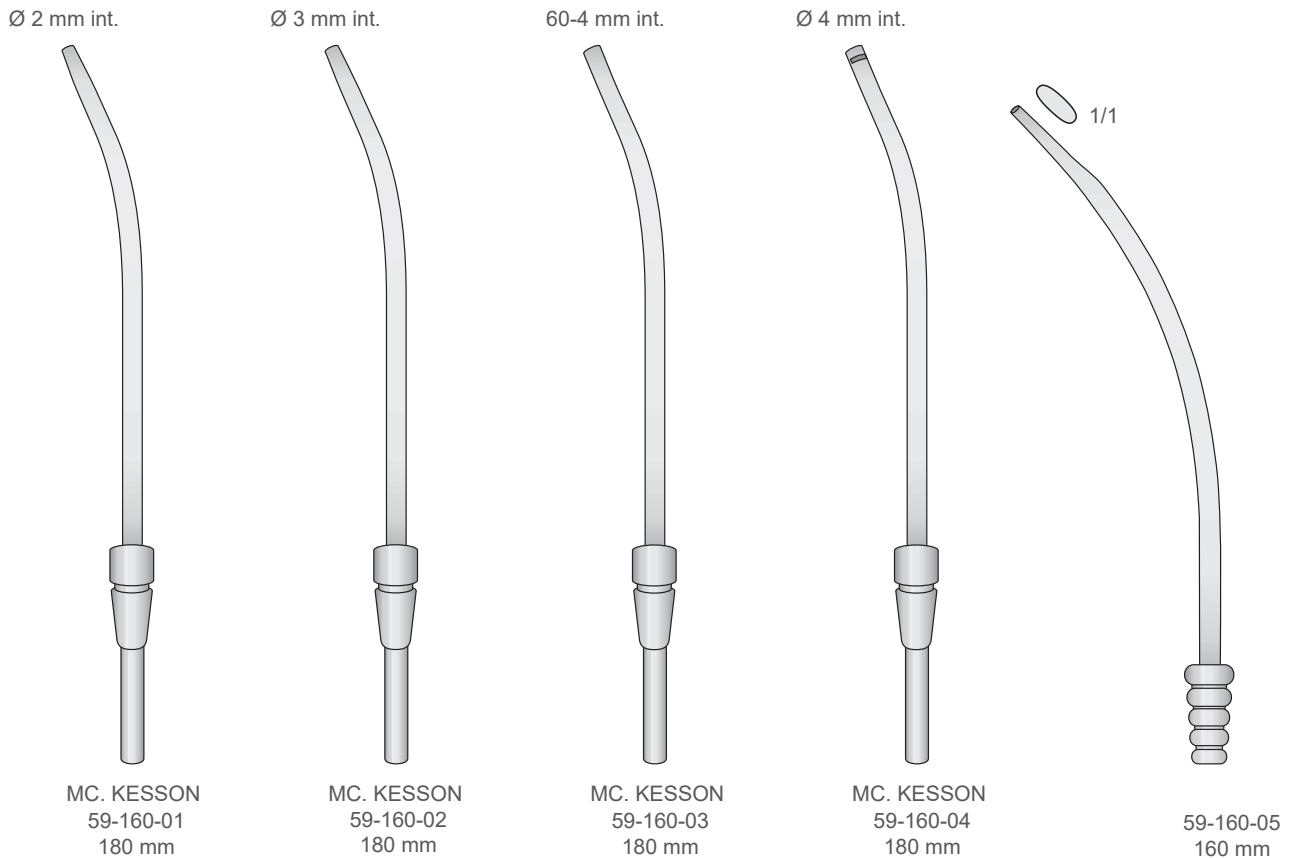

59

PERIOSTEAL, CURETTES, RONGEURS

 **Wrangler**
Instruments

www.wrangler.pk

Saugkanülen
Suction Tubes
Cannule per aspirazione
Cánulas de aspiración
Canules d'aspiration

YANKAUER
59-100-31
310 mm

BABY-YANKAUER
59-110-20
200 mm

ANDREWS-PYNCHON
59-120-25
250 mm

ANDREWS-PYNCHON
59-130-25
250 mm

ANDREWS-PYNCHON
59-140-23
230 mm

Saugkanülen
Suction Tubes
Cannule per aspirazione
Cánulas de aspiración
Canules d'aspiration

Saugkanülen
Suction Tubes
Cannule per aspirazione
Cánulas de aspiración
Canules d'aspiration

59-170

Connection piece for suction
75 mm - 100% Stainless Steel

COUPLAND

59-180-15
150 mm

59-200-00
56 mm

Adapter
Adapter
Adattatore
Adaptador
Adaptateur

Ø Ext. 6,0 mm
Ø Int. 4,5 mm

Autoclavable Tubing
Schlauch - Silikon
Flexible Tube - Silicone
Raccordo in silicone per cannule
Tubo flexible de silicona
Tuyau - Silicone

59-210-00
2 m

Ø 1 mm Ø 1,5 mm Ø 2,5 mm Ø 3,5 mm int.

59-180-04
95 mm

59-180-03
95 mm

59-180-02
95 mm

59-180-01
95 mm

COMPLETE SET
59-190-00
(GF-01 + GF-02 + GF-03 + GF-04 + GF-05)
Griff + 4 Kanülen
Handle + 4 tubes
Manico + 4 cannule
Mango + 4 cánulas
Manche + 4 canules