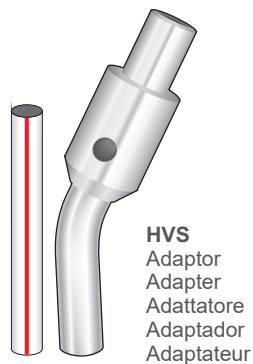

ANDREWS-PYNCHON
59-120-25
250 mm

ANDREWS-PYNCHON
59-130-25
250 mm

ANDREWS-PYNCHON
59-140-23
230 mm

Saugkanülen
Suction Tubes
Cannule per aspirazione
Cánulas de aspiración
Canules d'aspiration

Saugkanülen
Suction Tubes
Cannule per aspirazione
Cánulas de aspiración
Canules d'aspiration

59-170

Connection piece for suction
75 mm - 100% Stainless Steel

COUPLAND

59-180-15
150 mm

59-200-00
56 mm

Adapter
Adapter
Adattatore
Adaptador
Adaptateur

Ø Ext. 6,0 mm
Ø Int. 4,5 mm

Autoclavable Tubing
Schlauch - Silikon
Flexible Tube - Silicone
Raccordo in silicone per cannule
Tubo flexible de silicona
Tuyau - Silicone

59-210-00
2 m

Ø 1 mm Ø 1,5 mm Ø 2,5 mm Ø 3,5 mm int.

59-180-04
95 mm

59-180-03
95 mm

59-180-02
95 mm

59-180-01
95 mm

COMPLETE SET
59-190-00
(GF-01 + GF-02 + GF-03 + GF-04 + GF-05)
Griff + 4 Kanülen
Handle + 4 tubes
Manico + 4 cannule
Mango + 4 cánulas
Manche + 4 canules