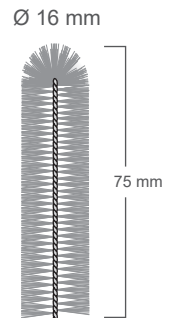

59-210-00
2 m

Ø 1 mm Ø 1,5 mm Ø 2,5 mm Ø 3,5 mm int.

59-180-04
95 mm

59-180-03
95 mm

59-180-02
95 mm

59-180-01
95 mm

COMPLETE SET
59-190-00
(GF-01 + GF-02 + GF-03 + GF-04 + GF-05)
Griff + 4 Kanülen
Handle + 4 tubes
Manico + 4 cannule
Mango + 4 cánulas
Manche + 4 canules

59-240-14
140 mm

PELTON-CRANE

59-240-16
160 mm

FRAZIER

59-250
180 mm

59-250-01	Ch. 6	2.0 mm
59-250-02	Ch. 7	2.3 mm
59-250-03	Ch. 8	2.5 mm
59-250-04	Ch. 9	3.0 mm
59-250-05	Ch. 10	3.3 mm
59-250-06	Ch. 12	4.0 mm
59-250-07	Ch. 15	5.0 mm

Bürsten
Brush
Spazzola
Cepillo
Brosse

Autoklav
Autoclavable
Autoclavabile
Autoclave
Autoclave

59-300
4 x 11 cm

59-310-23
235 mm

59-310-21
215 mm

59-310-30
300 mm

59-320-30
300 mm

59-330-22
220 mm